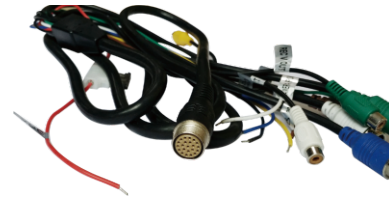

### 产品说明

**应用:** 用于监控摄像头的信号传输  
**导体材质:** 铜  
**绝缘材质:** PVC  
**连接器类型:** BNC视频插头+DC电源插头  
**线材长度:** 5米, 10米, 15米, 20米 (可选任意长度)  
**证书:** CE, FCC, RoHS  
**特点:** 连接可靠, 信号稳定, 抗干扰强  
可特别定制抗油, 耐低温, 抗紫外线等特殊要求线材

6P插头公母线,  
6PIN aviation female and  
male extension cable

22P公插头线,  
22 pin male plug cable

22P母插头线,  
22 pin female plug cable

20P母插头,  
20 pin female plug

特4P公插头,  
special 4 pin  
male aviation plug

20P公插头,  
20 Pin male plug