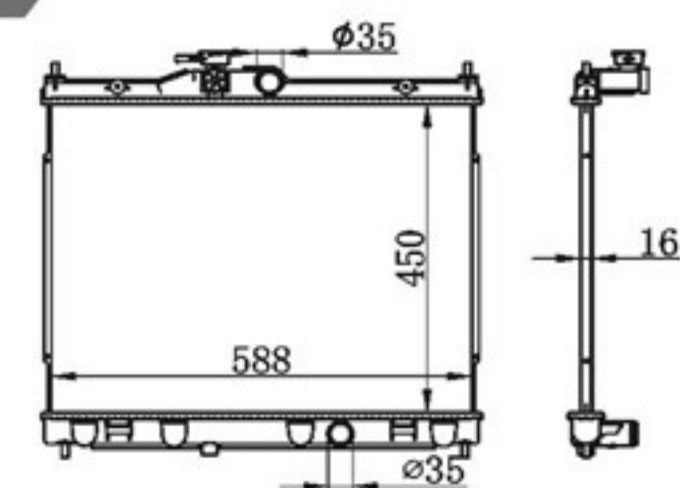

BY-32351

MODELS : NV200 09- MT
CORE SIZE : 450×588
TANK SIZE : 36/47×614
CARTON: 660*140*640

P A : 16
DPI :
OEM : 21410JX00A
NISSENS: