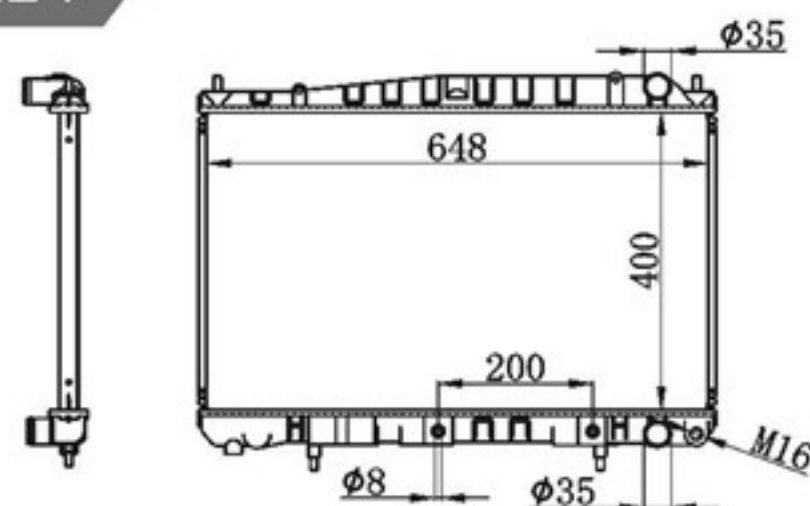

BY-32224

MODELS : LAUREL SC34' 93 AT P A : 16/22/26/32
CORE SIZE : 400×648 DPI :
TANK SIZE : 46/46×669 OEM : 21460-81T00/01
CARTON: 730*120*595 NISSENS: