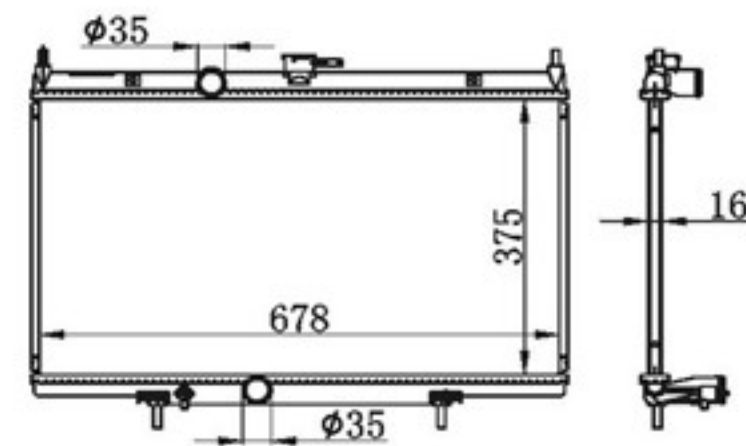

BY-32276

MODELS : SENTRA 2.0 L4' 07- MT P A : 16
CORE SIZE : 375×678 DPI : 2998
TANK SIZE : 33.5/33.5×697 OEM : 21400-ET000
CARTON: NISSENS: