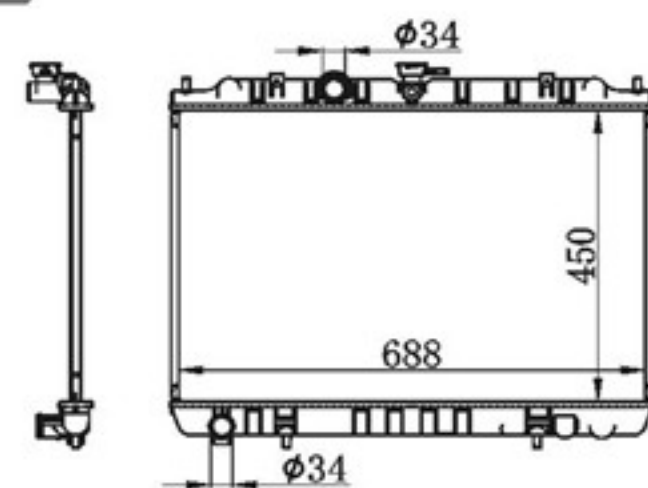

P A : 26-波5
DPI :
OEM :
NISSENS:

BY-32349

MODELS : INFINITI Q45 94-96 AT
CORE SIZE : 620×448
TANK SIZE : 52/52×481
CARTON: 890*130*590

P A : 16/26
DPI :
OEM : 21460-70U01
NISSENS:

BY-32350

MODELS : 帅客 1.5 11- MT
CORE SIZE : 450×688
TANK SIZE : 47/47×713
CARTON: 775*120*650