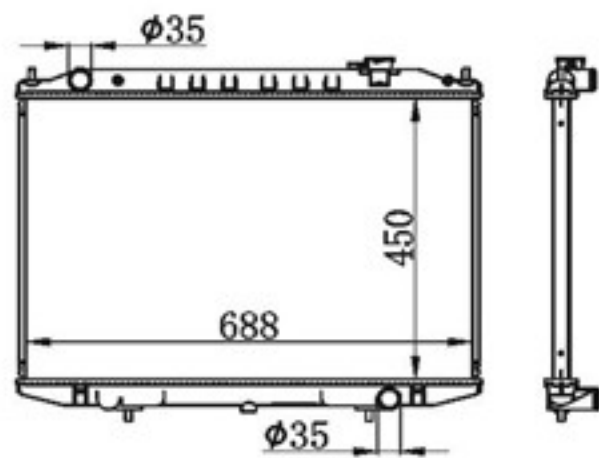

BY-32299

MODELS : ZD25 MT
CORE SIZE : 450×688
TANK SIZE : 47/47×713
CARTON: 760*120*630

P A : 16/22/26/32
DPI :
OEM :
NISSENS: