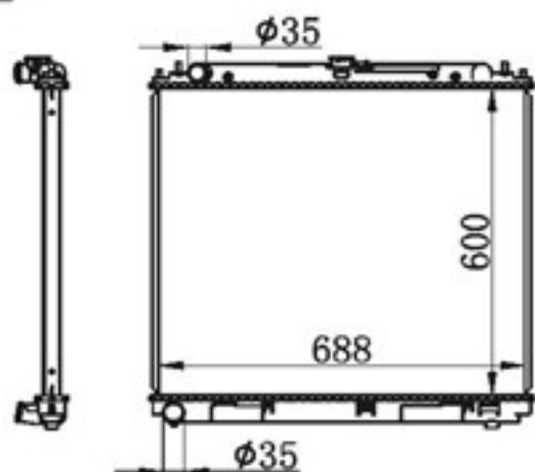

BY-32191

MODELS : FRONTIER 05-13 MT
CORE SIZE : 600×688
TANK SIZE : 57/57×713
CARTON: 775*125*800

P A : 16/26/32/36
DPI :
OEM : 21460-EA005
NISSENS: