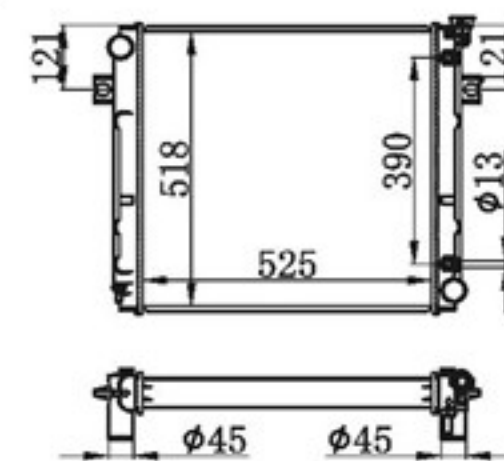

BY-32376

MODELS : FORKLIFT TD42 GX-40 AT
CORE SIZE : 525×518
TANK SIZE : 74/74×544
CARTON: 720*155*590
P A : 48/56
DPI :
OEM : 21460-GL11A
NISSENS: