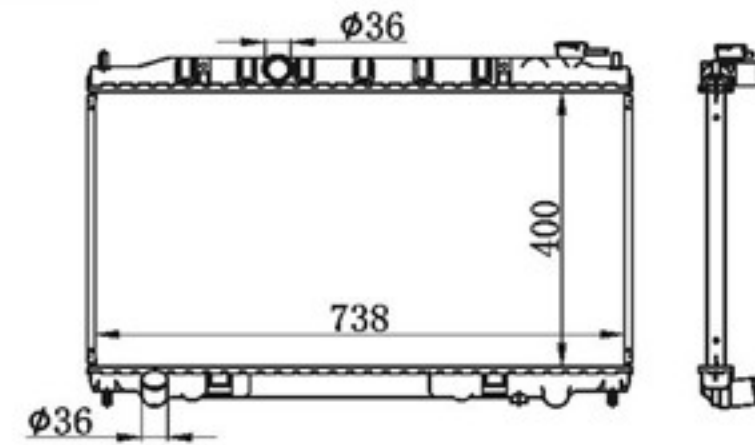

BY-32100

MODELS : Ultima 02- MT(天赖) P A : 16/26/32
CORE SIZE : 400×738 DPI :
TANK SIZE : 47/47×757 OEM :
CARTON: 820*120*600 NISSENS: