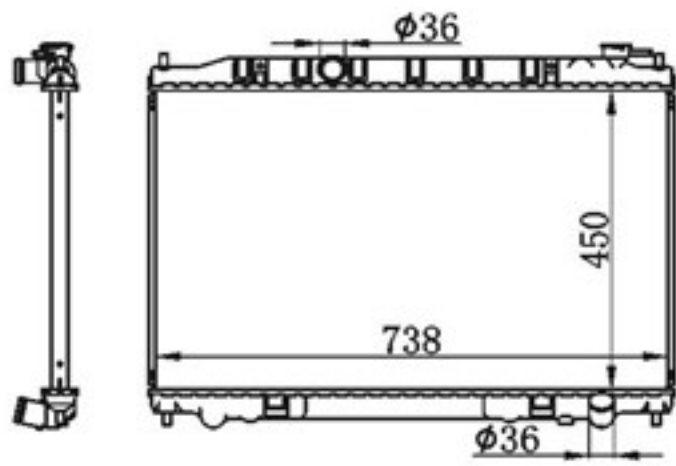

BY-32241

MODELS : QUEST' 04 MT
CORE SIZE : 450×738
TANK SIZE : 48/48×757
CARTON: 820*120*650

P A : 16/26/32
DPI :
OEM : 21460-
NISSENS: