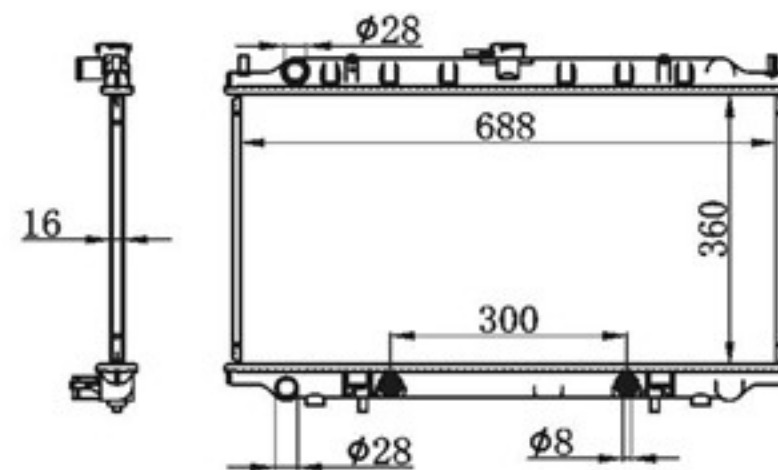

BY-32196

MODELS : PRIMERA/INFINITI 98-01 AT
CORE SIZE : 360×688
TANK SIZE : 36/47×713
CARTON: 760*120*550

P A : 16
DPI :
OEM : 21460-7J000
NISSENS: