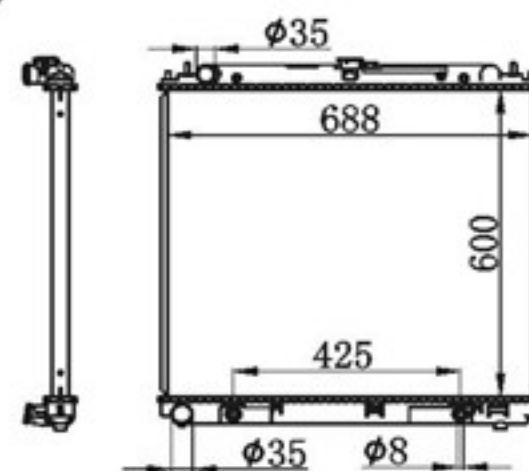

BY-32190

MODELS : FRONTIER 05-13 AT
CORE SIZE : 600×688
TANK SIZE : 57/57×713
CARTON: 775*125*800

P A : 16/26/32/36
DPI : 2808-PA16
OEM : 21460-EA005
NISSENS: