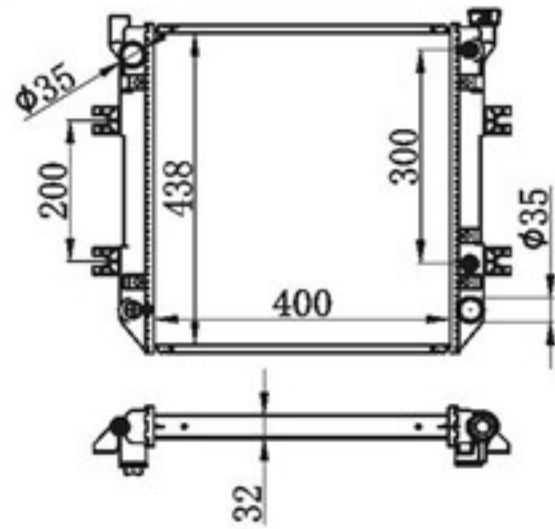

P A : 32
 DPI :
 OEM : SD20256K000
 NISSENS:

BY-32314

MODELS : FORKLIFT 叉车 MT
 CORE SIZE : 450×438
 TANK SIZE : 52/52×460
 CARTON: 665*110*520

P A : 32
 DPI :
 OEM : SD357K000
 NISSENS:

BY-32315

MODELS : FORKLIFT 叉车 AT
 CORE SIZE : 400×438
 TANK SIZE : 52/52×460
 CARTON: 615*110*520