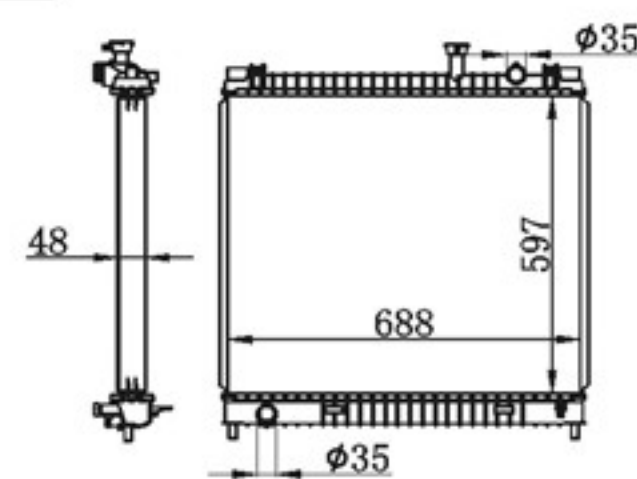

P A : 16/26
DPI :
OEM : 21410-9C600
NISSENS: 62921A

BY-32227

MODELS : ARMADA' 04 MT
CORE SIZE : 597×688
TANK SIZE : 77/77×695
CARTON: 760*170*860

P A : 26/32
DPI :
OEM : 21460-
NISSENS:

BY-32228

MODELS : ARMADA' 04 MT
CORE SIZE : 597×688
TANK SIZE : 77/77×695
CARTON: 760*170*860