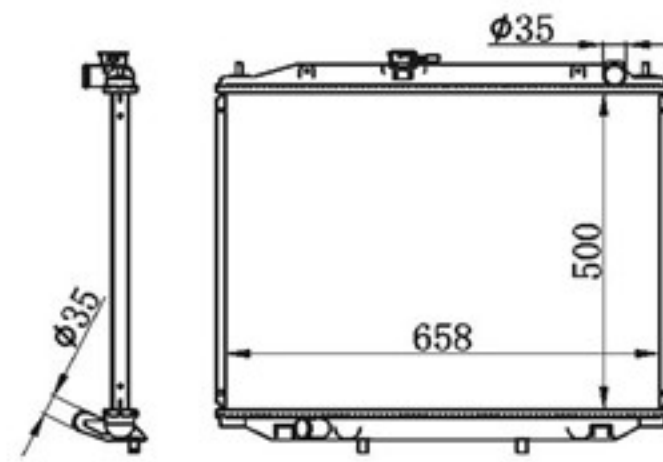

BY-32298

MODELS : TERRANO 3.0D'02 MT
CORE SIZE : 500×658
TANK SIZE : 48/48×678
CARTON: 820*120*650

P A : 16/26/32
DPI :
OEM : 21410-2X900
NISSENS: 68706A