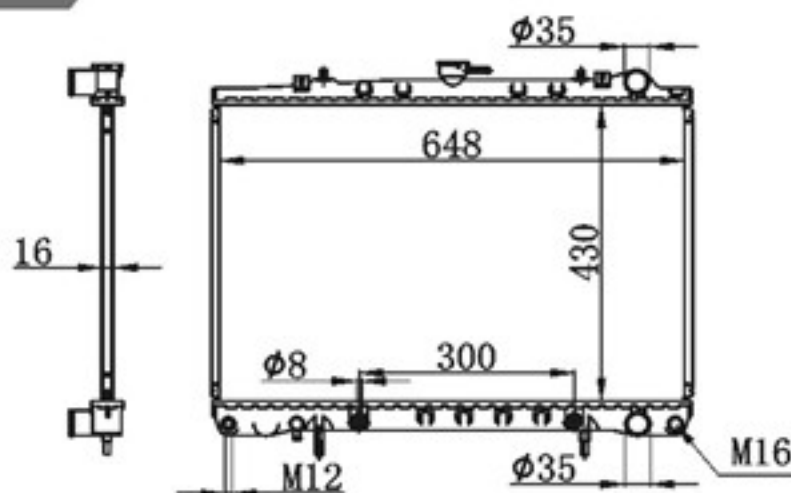

BY-32053

MODELS : CEDRIC' 90-94 SY31 AT
CORE SIZE : 430×648
TANK SIZE : 36/46×669
CARTON: 730*120*620

P A : 16
DPI :
OEM : 21460-10V01
NISSENS: