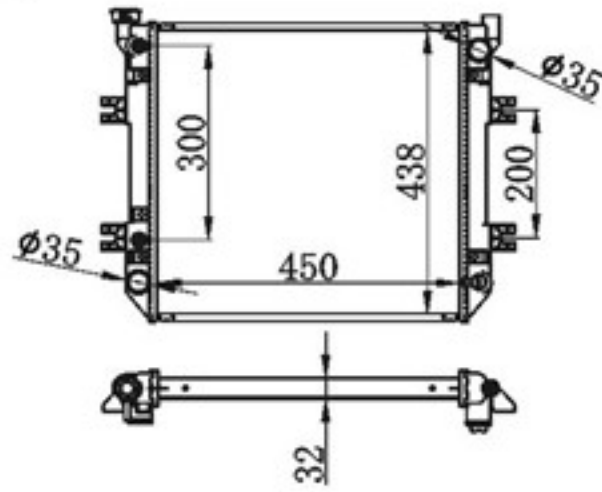

BY-32313

MODELS : FORKLIFT 叉车 AT
CORE SIZE : 450×438
TANK SIZE : 52/52×460
CARTON: 665*110*520

P A : 32
DPI :
OEM : SD20256K000
NISSENS: