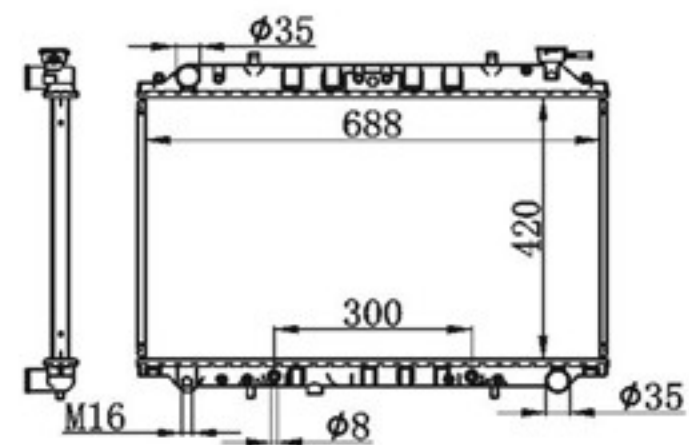

BY-32174

MODELS : KAJC23/KBC23/KBNC23' 93-97 AT
CORE SIZE : 420×688
TANK SIZE : 47/47×713
CARTON: 775*120*625

P A : 16/22/26/32
DPI :
OEM : 21460-2C500/3C060
NISSENS: