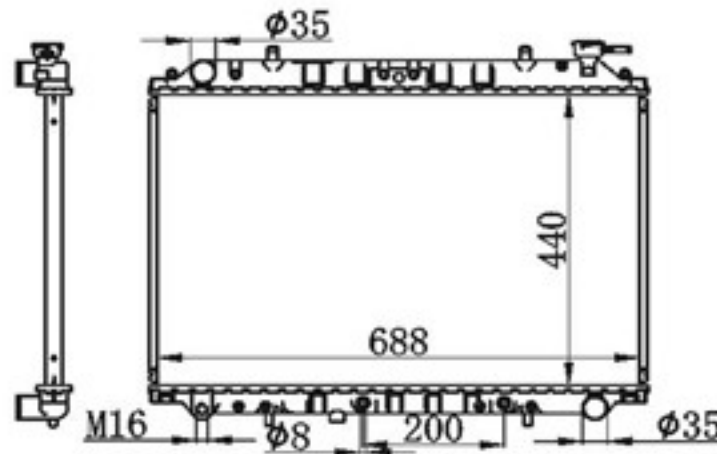

BY-32179

MODELS : VANETTE SELENA 95-97 AT P A : 16/22/26/32
CORE SIZE : 440×688 DPI :
TANK SIZE : 47/47×713 OEM : 21460-3C160
CARTON: 775*120*645 NISSENS: