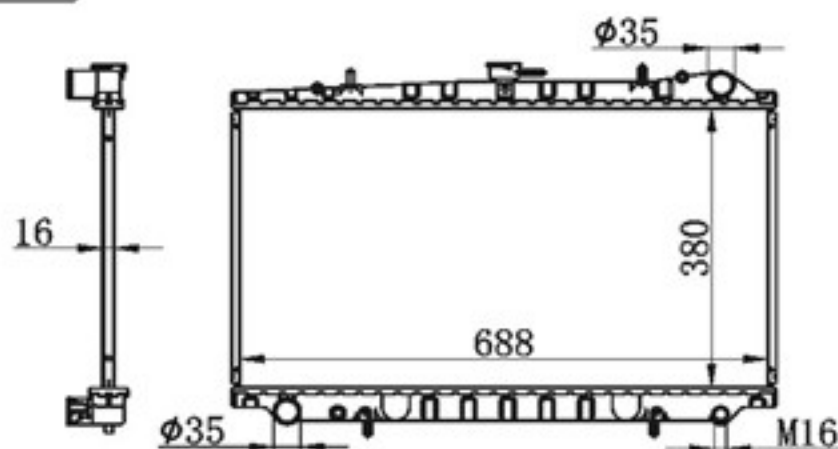

BY-32003

MODELS : STANZ/AXCESS' 89-92 MT
CORE SIZE : 380×688
TANK SIZE : 36/47×713
CARTON: 775*120*565

P A : 16
DPI : 1942-PA16
OEM : 21410-51E01/58E00
NISSENS: 62999