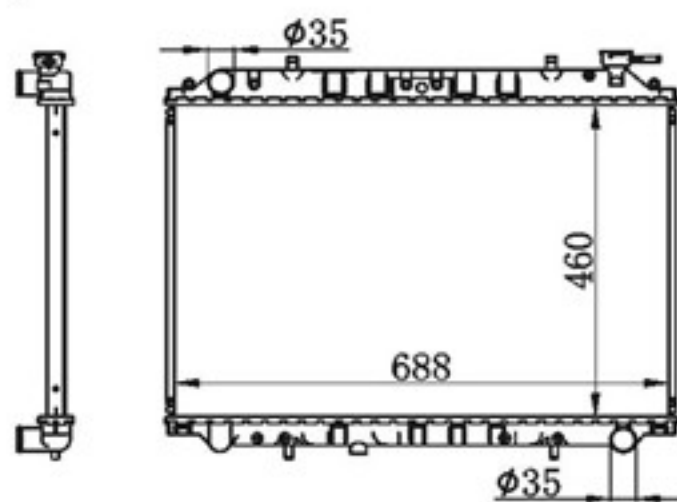

P A : 16/26/32
DPI :
OEM :
NISSENS:

BY-32248

MODELS : VANETTE LARGO 95-99 AT
CORE SIZE : 460×688
TANK SIZE : 47/47×713
CARTON: 775*120*655

P A : 16/22/26/32
DPI :
OEM : 16400-6C000
NISSENS:

BY-32249

MODELS : VANETTE LARGO 95-99 MT
 CORE SIZE : 460×688
 TANK SIZE : 47/47×713
 CARTON: 775*120*655