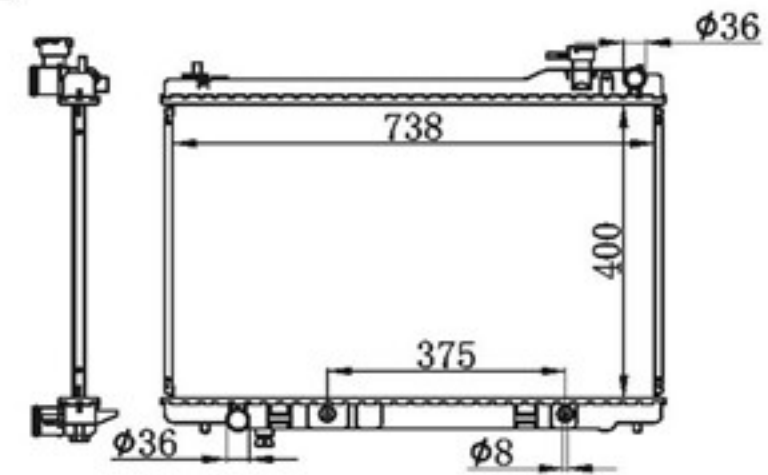

BY-32162

MODELS : INFINITI G35' 03-05 AT
CORE SIZE : 400×738
TANK SIZE : 47/47×757
CARTON: 820*140*620

P A : 16/26/32
DPI : 2588-PA16
OEM : 21460-AM900
NISSENS: