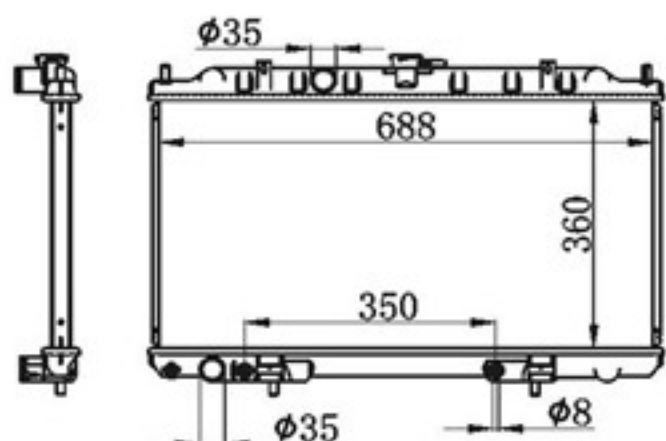

BY-32091

MODELS : PRIMERA/INFINITI G20 01-02 AT
CORE SIZE : 360×688
TANK SIZE : 47/47×713
CARTON: 760*130*660

P A : 16/22/26/32
DPI :
OEM : 21460-AU303
NISSENS: