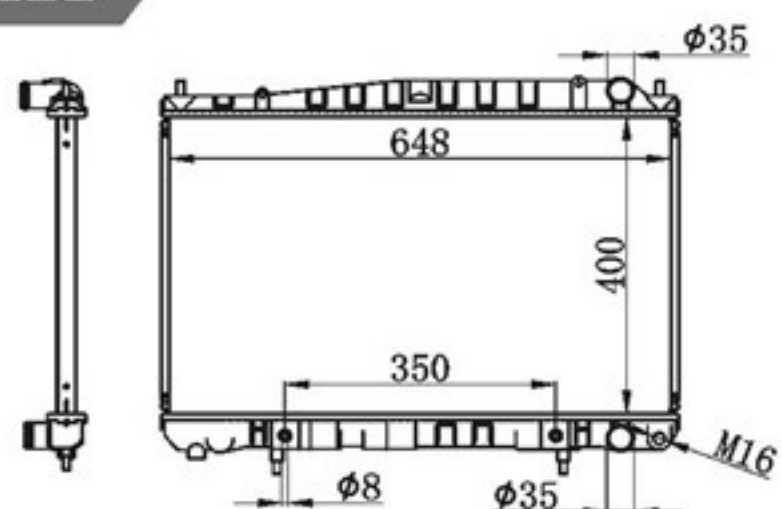

BY-32222

MODELS : LAUREL SC34' 94-96 AT P A : 16/22/26/32
CORE SIZE : 400×648 DPI :
TANK SIZE : 46/46×669 OEM : 21460/50-81T05
CARTON: 730*120*595 NISSENS: