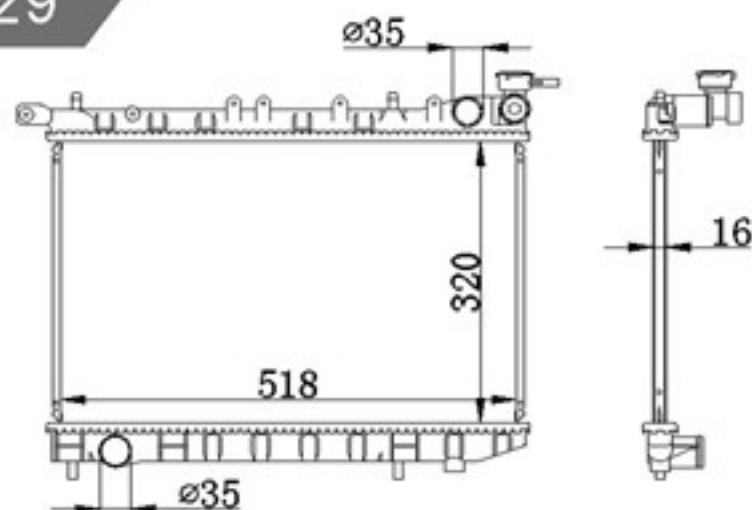

BY-32429

MODELS : ALMERA (N15) 1.4i 16V 95- MT P A : 16
CORE SIZE : 320×518 DPI :
TANK SIZE : 35.5/35.5×547 OEM : 21410-0M000/0M100
CARTON: 617*111*464 NISSENS: 62974