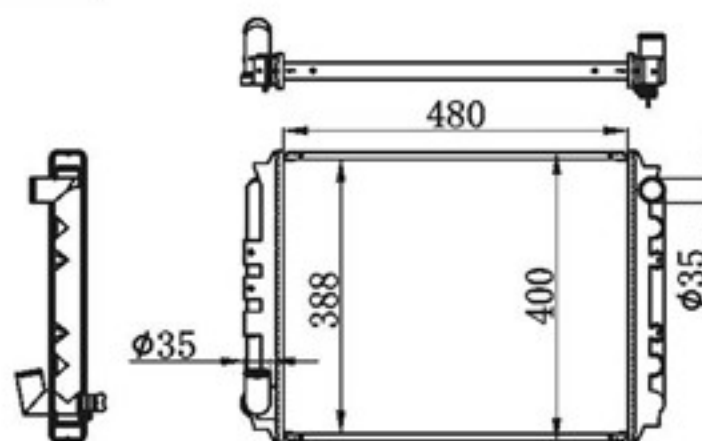

P A : 16/22/26/32
DPI :
OEM :
NISSENS:

BY-32095

MODELS : VAN 2.4L E24' 86-89 AT
CORE SIZE : 480×388
TANK SIZE : 46/46×420
CARTON: 655*165*480

P A : 26/32
DPI :
OEM : 21460-G5501/11
NISSENS:

BY-32096

MODELS : VAN 2.4L E24' 86-89 MT
CORE SIZE : 480×388
TANK SIZE : 46/46×420
CARTON: 655*165*480