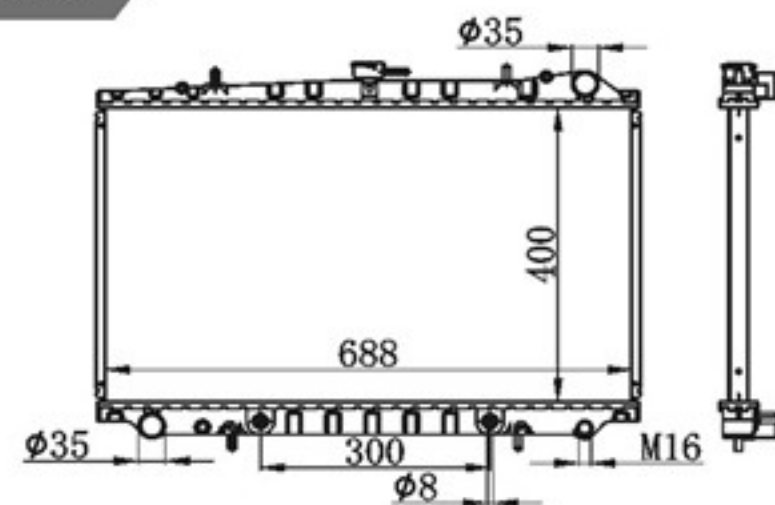

BY-32036

MODELS : MAXIMA J30' 89-94 AT
CORE SIZE : 400×688
TANK SIZE : 47/47×713
CARTON: 775*120*585

P A : 22/26/32
DPI : 1242-PA26
OEM : 21460-30P10/85E00
NISSENS: 62996