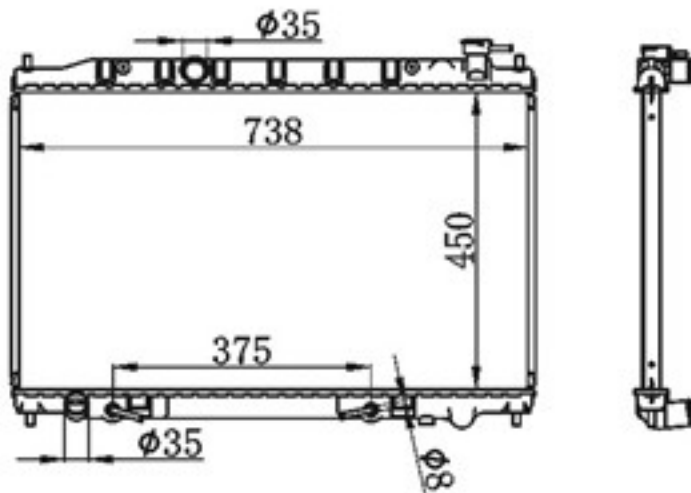

BY-32139

MODELS : PRESAGE U31' 04 AT P A : 16/26/32
CORE SIZE : 450×738 DPI :
TANK SIZE : 47/47×757 OEM : 21460-CB000
CARTON: 820*120*650 NISSENS: