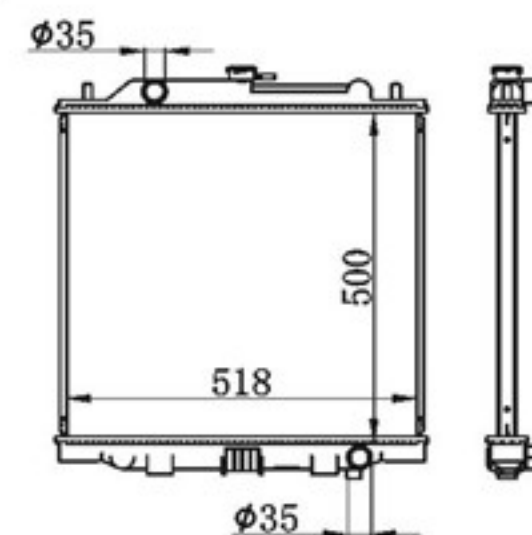

BY-32280

MODELS : SVLIANA' 200BAS MT P A : 26/32
CORE SIZE : 500×518 DPI :
TANK SIZE : 52/56.5×546.5 OEM :
CARTON: NISSENS: