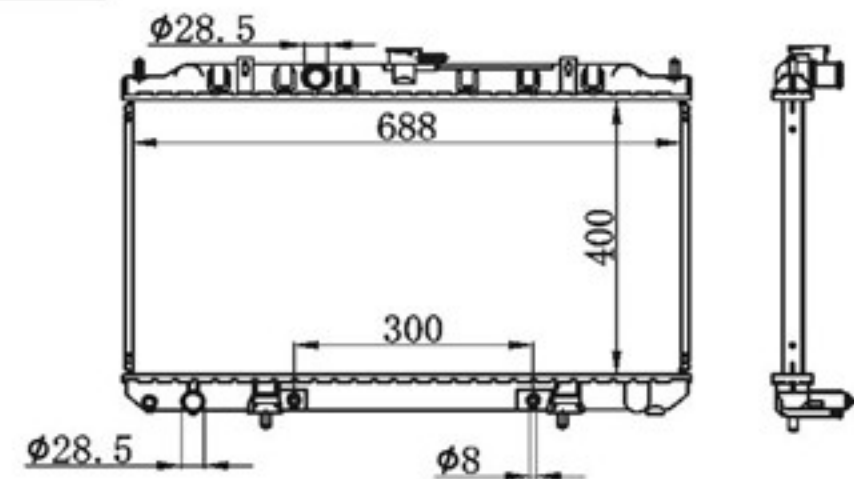

P A : 16/26
DPI :
OEM : 21460-68U00
NISSENS:

BY-32243

MODELS : INFINITI Q45 89-93 MT
CORE SIZE : 620×448
TANK SIZE : 52/52×481
CARTON: 890*130*590

P A : 16/26
DPI :
OEM : 21460-
NISSENS:

BY-32244

MODELS : AVENIR/INFINITI G20 99-00 AT
CORE SIZE : 400×688
TANK SIZE : 47/47×713
CARTON: 775*125*600