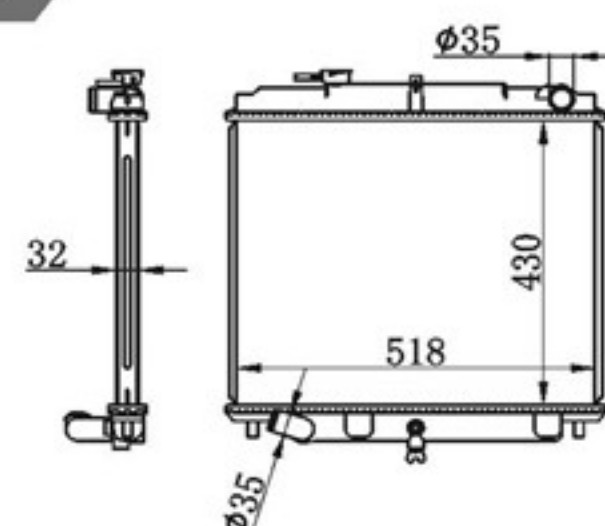

BY-32272

MODELS : TRUCK ATLAS 95-97 MT
CORE SIZE : 430×518
TANK SIZE : 52/52×548.5
CARTON: 610*150*640

P A : 32
DPI :
OEM : 21410-6T500
NISSENS: