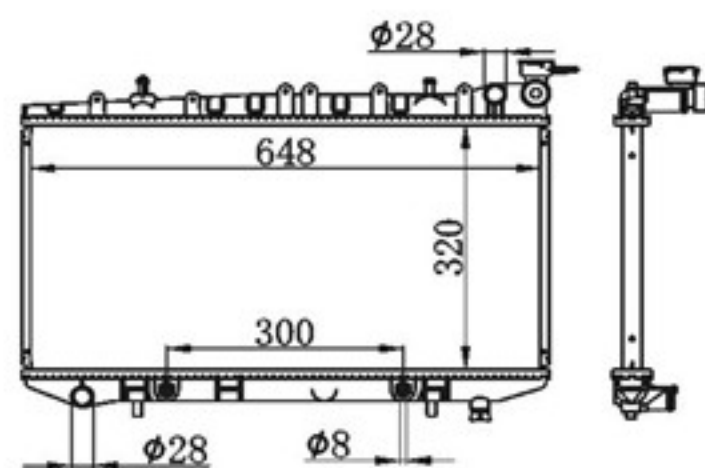

BY-32199

MODELS : SENTRA/200SX 93-95 AT
CORE SIZE : 320×648
TANK SIZE : 46/46×669
CARTON: 765*150*525

P A : 26/32
DPI : 1426-PA26
OEM : 21460-64Y02/66Y02
NISSENS: