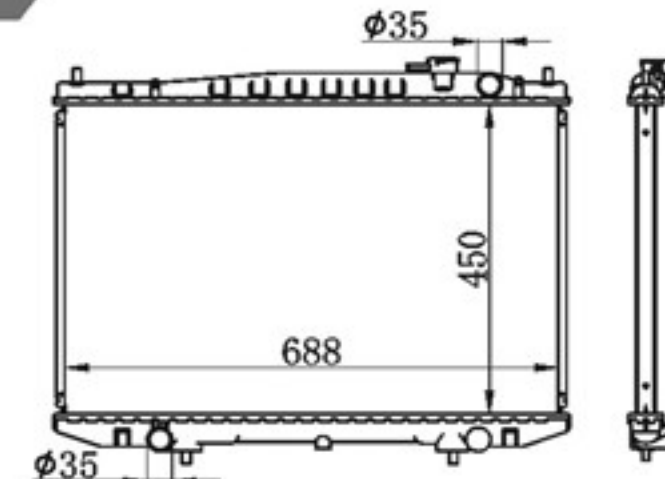

BY-32078

MODELS : DATSUN TRUCK 97-99 MT P A : 16/22/26/32
CORE SIZE : 450×688 DPI :
TANK SIZE : 47/47×713 OEM : 21410-3S210/3S100
CARTON: 775*120*650 NISSENS: