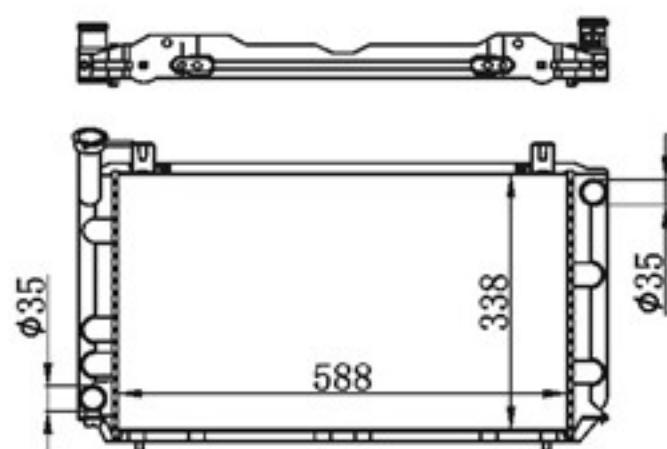

BY-32239

MODELS : SUNNY/SENTRA MT P A : 16/22/26/32
CORE SIZE : 588×338 DPI :
TANK SIZE : 52/52×364 OEM : 21460-64Y02
CARTON : 765*145*505 NISSENS :