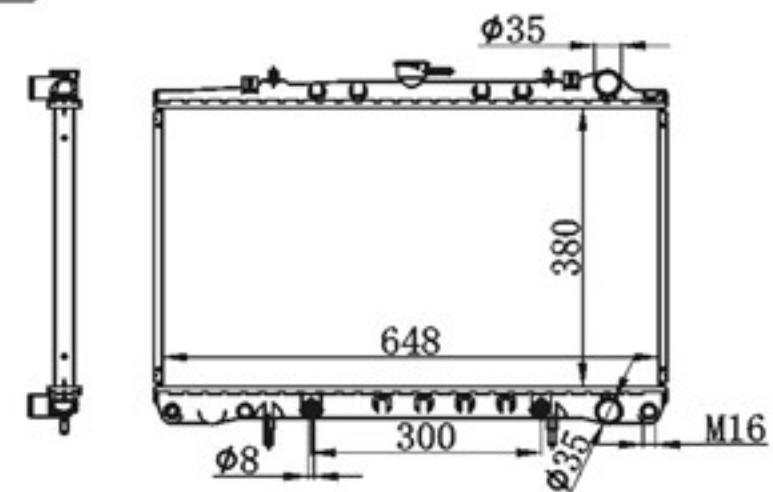

BY-32044

MODELS : 200L ALIMA' 89-91 C33 AT P A : 26/32
CORE SIZE : 380×648 DPI :
TANK SIZE : 46/46×669 OEM : 21460-73L05
CARTON: 730*120*570 NISSENS: