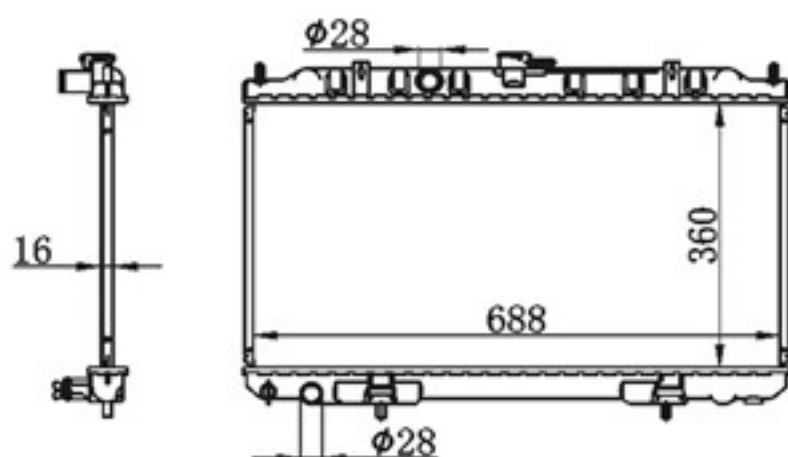

BY-32028

MODELS : SENTRA 00-06 AT
 CORE SIZE : 360×688
 TANK SIZE : 47/47×713
 CARTON: 775*130*560

P A : 22/26/32
 DPI :
 OEM : 21460-6M100/110
 NISSENS: 69460

BY-32029

MODELS : SENTRA 00-06 MT
 CORE SIZE : 360×688
 TANK SIZE : 36/47×713
 CARTON: 775*130*560