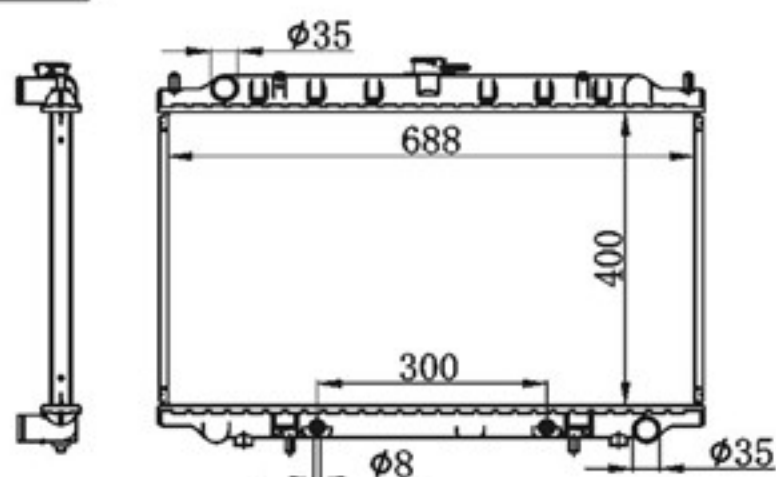

BY-32047

MODELS : CEFIRO' 95-98 A32 AT P A : 16/22/26/32
CORE SIZE : 400×688 DPI : 1752-PA32
TANK SIZE : 47/47×713 OEM : 21410-0L710/31U00
CARTON: 775*120*595 NISSENS: 68136