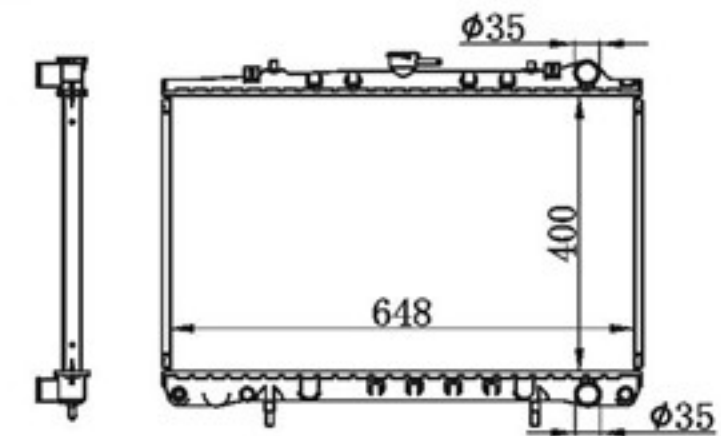

BY-32108

MODELS : CEDRIC E-QJY31' 95-98 MT P A : 26/32
CORE SIZE : 400×648 DPI :
TANK SIZE : 46/46×669 OEM : 21410-96P00
CARTON: 730*120*590 NISSENS: