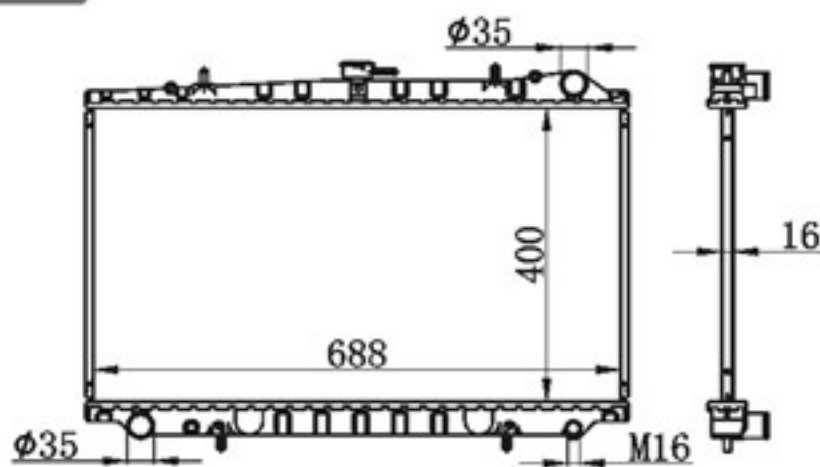

BY-32037

MODELS : MAXIMA J30' 89-94 MT
CORE SIZE : 400×688
TANK SIZE : 36/47×713
CARTON: 775*120*585

P A : 16
DPI :
OEM : 21460-30P10/85E00
NISSENS: