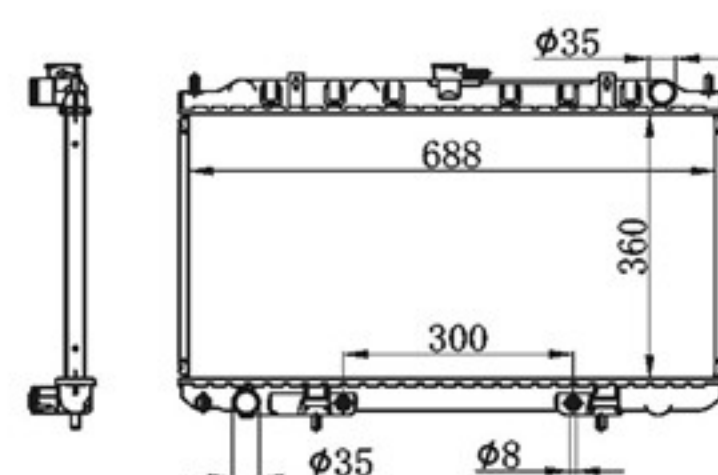

BY-32032

MODELS : SENTRA 00-06 AT
CORE SIZE : 360×688
TANK SIZE : 47/47×713
CARTON: 775*120*560

P A : 22/26/32
DPI :
OEM : 21460-6M200/WD400
NISSENS: