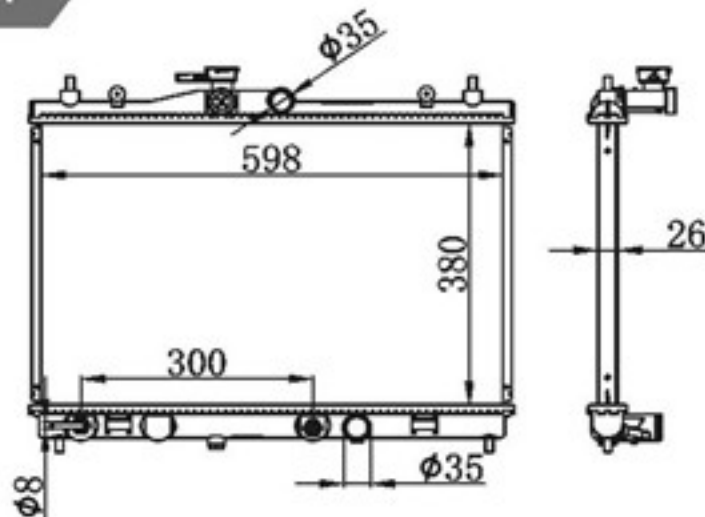

BY-32171

MODELS : BLUEBIRD/STANZA/AXXESS' 04-09 AT
CORE SIZE : 380×598
TANK SIZE : 46/46×624
CARTON: 685*135*580

P A : 26
DPI :
OEM : 21460-ED000
NISSENS: