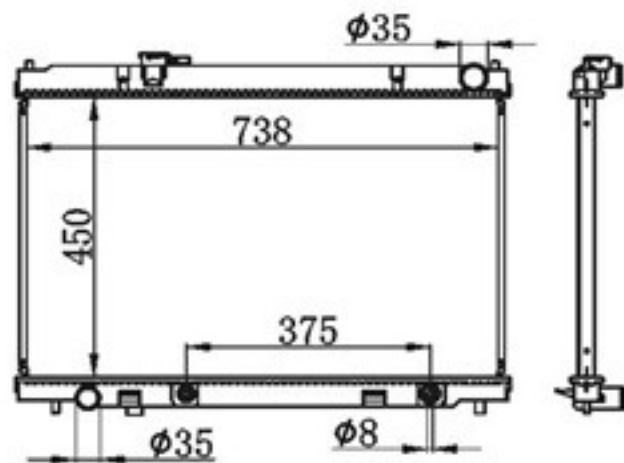

P A : 26/32/36
 DPI :
 OEM :
 NISSENS:

BY-32292

MODELS : URVAN 2.4' 06- MT
 CORE SIZE : 360×548
 TANK SIZE : 52/52×569
 CARTON: 635*170*550

P A : 26/32/36
 DPI :
 OEM :
 NISSENS:

BY-32293

MODELS : INFINITI M35 3.5L 06-10 AT
 CORE SIZE : 450×738
 TANK SIZE : 48/48×757
 CARTON: 820*120*650