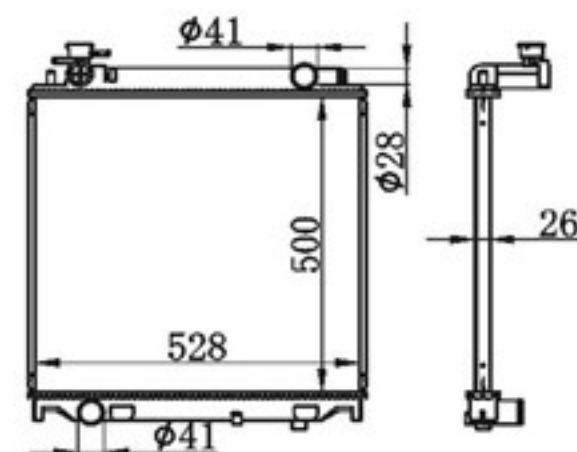

BY-32383

MODELS : CIVILIAN BUS 05- MT
CORE SIZE : 500×528
TANK SIZE : 52/52×547
CARTON: 660*170*650

P A : 26
DPI :
OEM :
NISSENS: