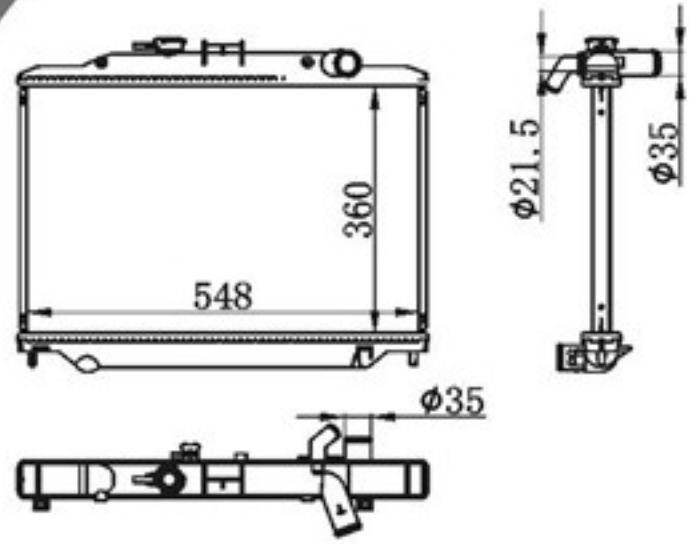

P A : 26/32/36
DPI :
OEM :
NISSENS:

BY-32288

MODELS : KG-CWGE25/ED30 MT
CORE SIZE : 360×548
TANK SIZE : 52/52×569
CARTON: 635*170*550

P A : 26/32/36
DPI :
OEM :
NISSENS:

BY-32289

MODELS : URVAN' 06- MT
 CORE SIZE : 360×548
 TANK SIZE : 52/52×569
 CARTON: 635*170*550