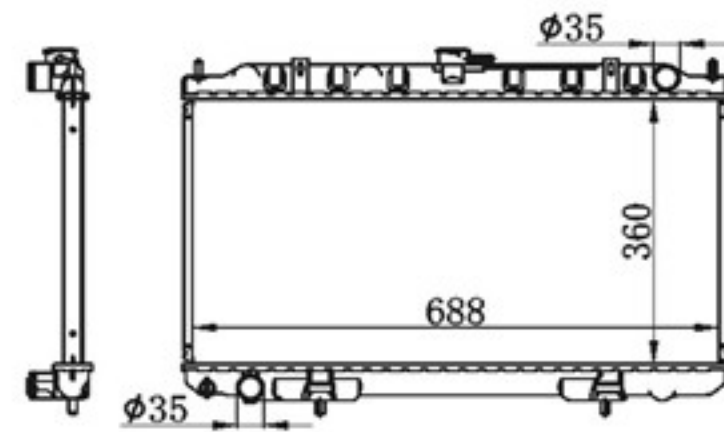

P A : 22/26/32
 DPI :
 OEM : 21460-6M200/WD400
 NISSENS:

BY-32033

MODELS : SENTRA 00-06 MT
 CORE SIZE : 360×688
 TANK SIZE : 36/47×713
 CARTON: 775*120*560

P A : 16
 DPI :
 OEM : 21410-6M000
 NISSENS:

BY-32034