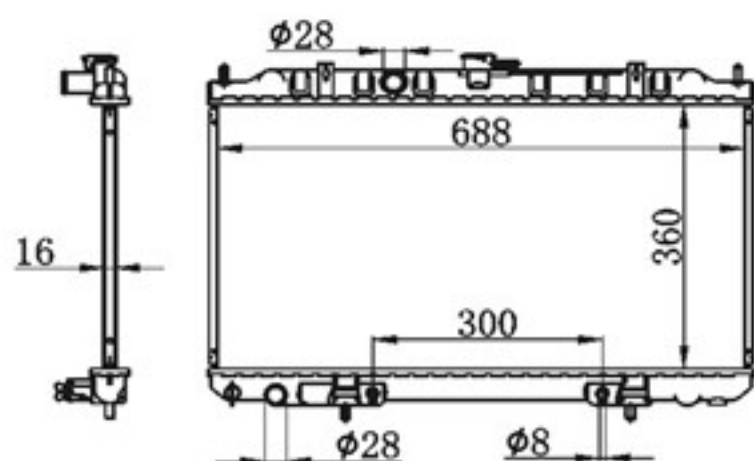

BY-32027

MODELS : SENTRA 00-06 AT
CORE SIZE : 360×688
TANK SIZE : 36/47×713
CARTON: 775*130*560

P A : 16
DPI : 2346
OEM : 21460-6M100/110
NISSENS: 69460