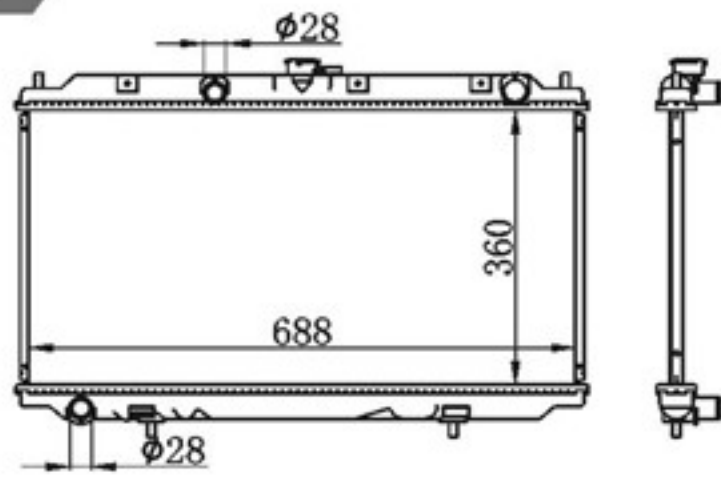

BY-32337

MODELS : ALMERA II N116 01- MT
CORE SIZE : 360×688
TANK SIZE : 49/49×717
CARTON: 770*110*550

P A : 16/26/32
DPI :
OEM : 21410-BM400
NISSENS: 67344A

BY-32338

MODELS : PERIMERA' 94-98 P11 MT
CORE SIZE : 360×688
TANK SIZE : 49/49×717
CARTON: 740*100*555