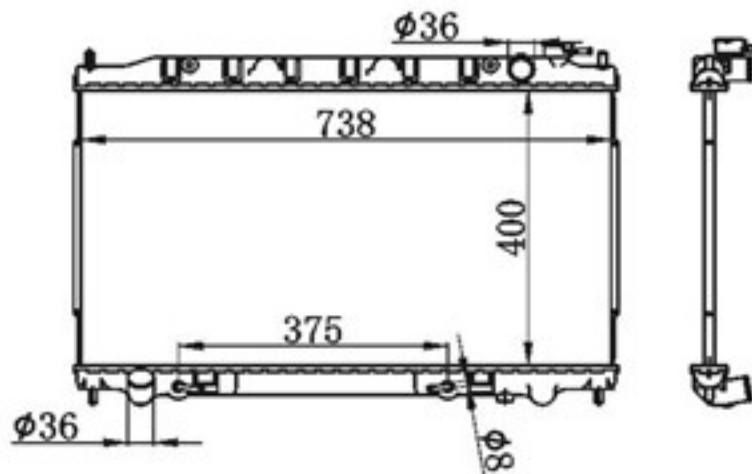

P A : 16/22/26/32
DPI :
OEM :
NISSENS:

BY-32266

MODELS : NAVARA' 05 AT
CORE SIZE : 600×688
TANK SIZE : 47/47×713
CARTON: 870*125*729

P A : 16/22/26/32
DPI :
OEM :
NISSENS:

BY-32267

MODELS : ALTIMA AT
CORE SIZE : 400×738
TANK SIZE : 48/48×757
CARTON: 820*120*600