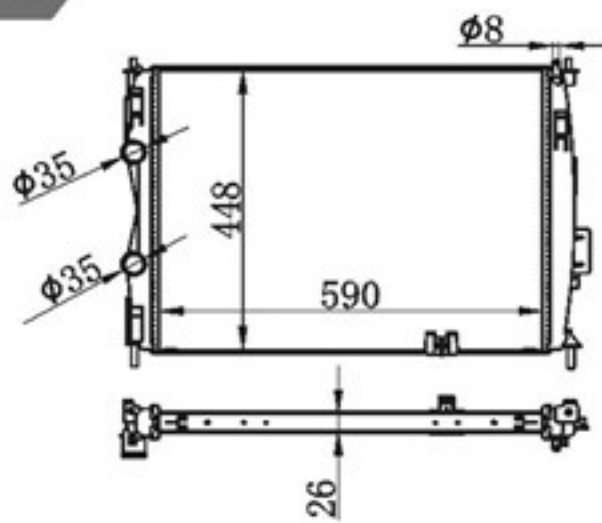

BY-32275

MODELS : QASHQAI 07 MT P A : 26
CORE SIZE : 590×448 DPI :
TANK SIZE : 50/50×452 OEM : 21400-JD900
CARTON: 780*130*560 NISSENS: