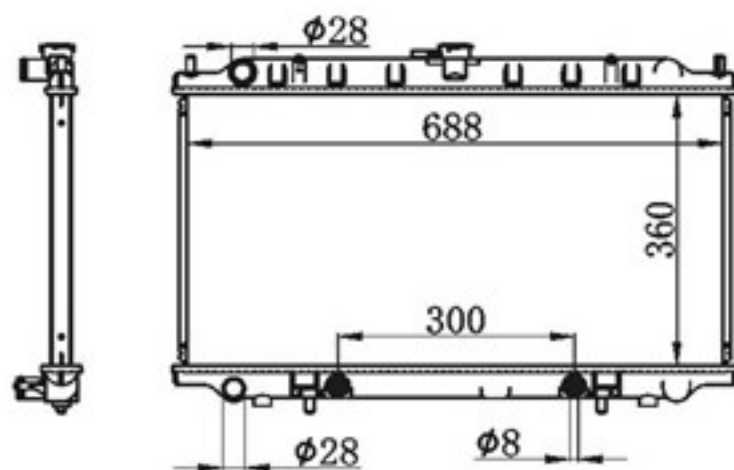

BY-32197

MODELS : PRIMERA/INFINITI 98-01 AT
CORE SIZE : 360×688
TANK SIZE : 47/47×713
CARTON: 760*120*550

P A : 22/26/32
DPI :
OEM : 21460-7J000
NISSENS: