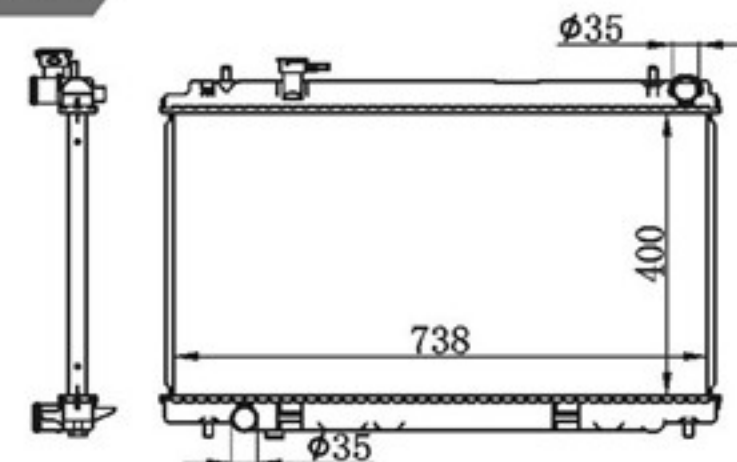

BY-32182

MODELS : FAIRLADY HZ33' 04 MT P A : 16/26/32
CORE SIZE : 400×738 DPI : 2577-PA16
TANK SIZE : 47/47×757 OEM : 21410-CD010
CARTON: 820*140*610 NISSENS: