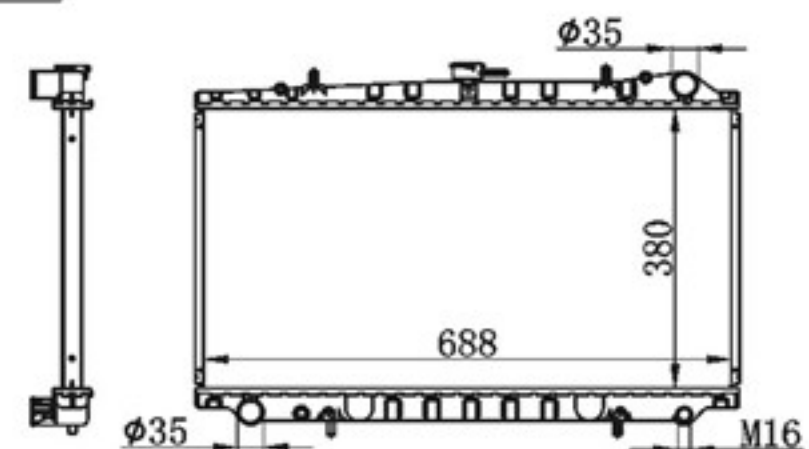

BY-32004

MODELS : STANZ/AXCESS' 89-92 MT
CORE SIZE : 380×688
TANK SIZE : 47/47×713
CARTON: 775*120*565

P A : 22/26/32
DPI :
OEM : 21410-51E01/58E00
NISSENS: 62999