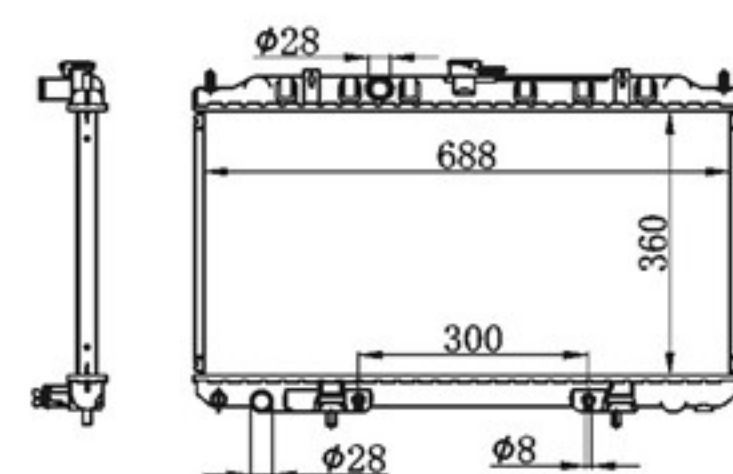

BY-32028

MODELS : SENTRA 00-06 AT
 CORE SIZE : 360×688
 TANK SIZE : 47/47×713
 CARTON: 775*130*560

P A : 22/26/32
 DPI :
 OEM : 21460-6M100/110
 NISSENS: 69460

BY-32029

MODELS : SENTRA 00-06 MT
 CORE SIZE : 360×688
 TANK SIZE : 36/47×713
 CARTON: 775*130*560