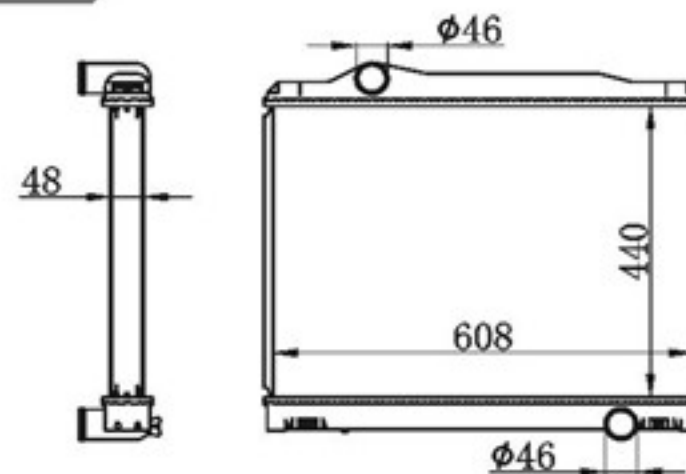

BY-32400

MODELS : FUSO BUS MT P A : 48
CORE SIZE : 440×608 DPI :
TANK SIZE : 70/70×631 OEM : ME409809
CARTON: NISSENS: