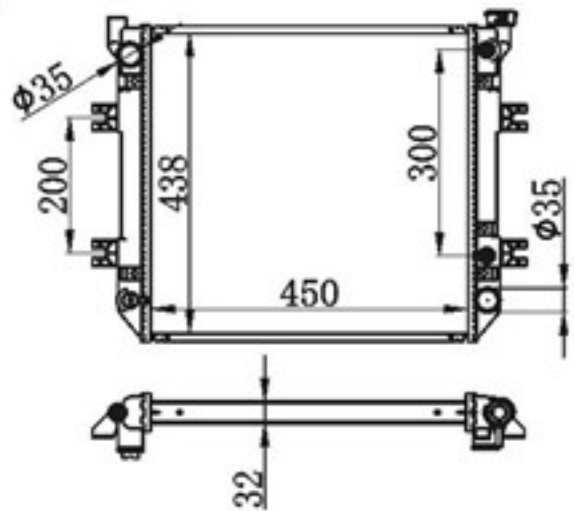

P A : 32
 DPI :
 OEM :
 NISSENS:

BY-32316

MODELS : FORKLIFT 叉车 MT
 CORE SIZE : 400×438
 TANK SIZE : 52/52×460
 CARTON: 615*110*520

P A : 32
 DPI :
 OEM :
 NISSENS:

BY-32317

MODELS : LIFT 叉车 AT
 CORE SIZE : 450×438
 TANK SIZE : 52/52×460
 CARTON: 665*110*520