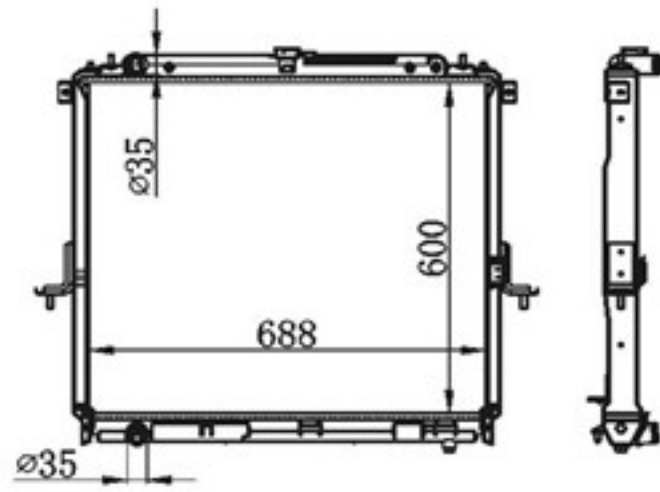

B C : 32/38/48
DPI :
OEM :
NISSENS:

BY-32264

MODELS : MT
CORE SIZE : 478×408
TANK SIZE : 62/62×418
CARTON:

B C : 48
DPI :
OEM :
NISSENS:

BY-32265

MODELS : NAVARA' 05 MT
CORE SIZE : 600×688
TANK SIZE : 47/47×713
CARTON: 870*125*729