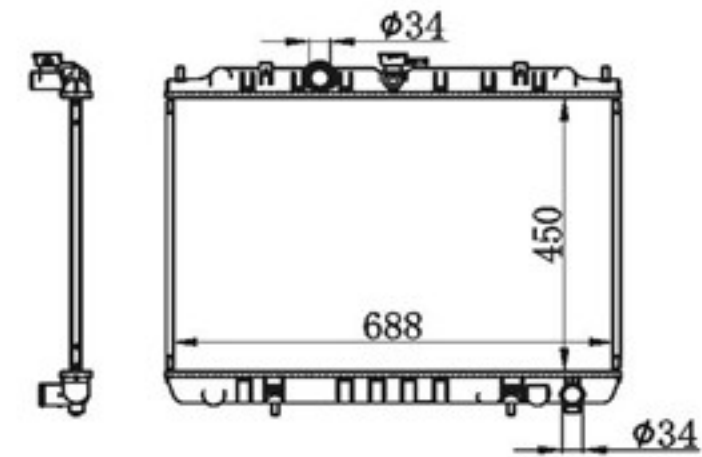

BY-32322

MODELS : 帅客 2011- MT
CORE SIZE : 450×688
TANK SIZE : 47/47×713
CARTON:

P A : 16/22/26/32
DPI :
OEM :
NISSENS: