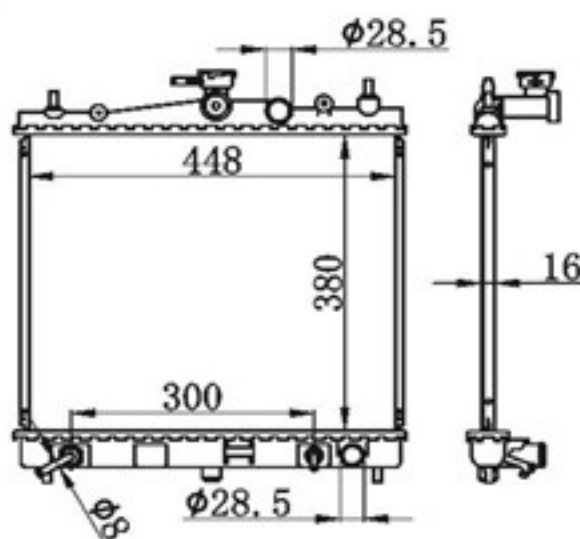

BY-32261

MODELS : MICRA K12 02- AT
CORE SIZE : 380×448
TANK SIZE : 36/47×470
CARTON: 530*140*590

P A : 16
DPI :
OEM : 21460-AX800
NISSENS: 68700A