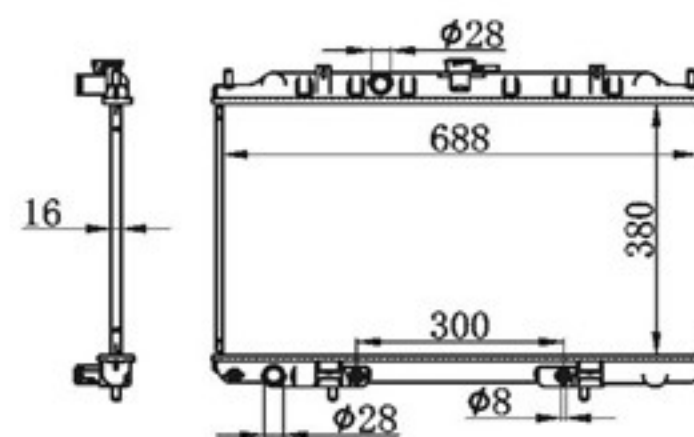

BY-32390

MODELS : SUNNY N16/B15/QG13 1.8L 02- AT P A : 16
CORE SIZE : 380×688 DPI :
TANK SIZE : 36/47×713 OEM :
CARTON: 770*120*580 NISSENS: