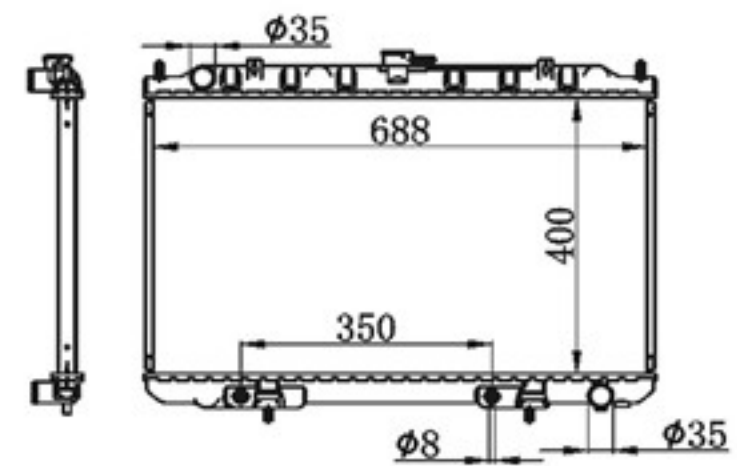

BY-32050

MODELS : CEFIRO' 00 A33 AT
CORE SIZE : 400×688
TANK SIZE : 47/47×713
CARTON: 775*120*600

P A : 22/26/32
DPI :
OEM : 21410-2Y000/2Y700
NISSENS: 68713