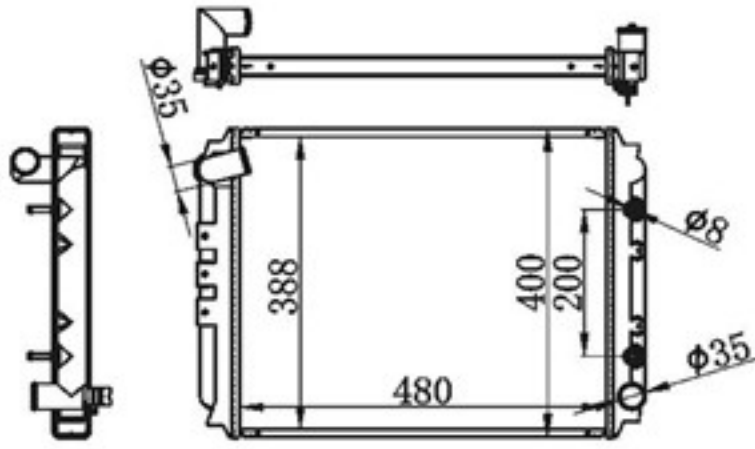

BY-32097

MODELS : VAN 2.4L GC22' 86-89 AT P A : 26/32
CORE SIZE : 480×388 DPI :
TANK SIZE : 46/46×420 OEM : 21460-17C00/G5411
CARTON: 655*165*480 NISSENS: