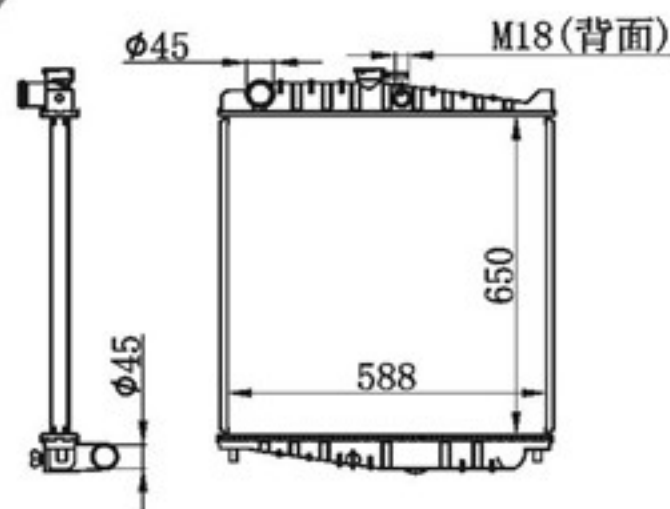

BY-32331

MODELS : UD CONDOR 99- MT
CORE SIZE : 650×588
TANK SIZE : 52/52×614
CARTON:
P A : 32/36
DPI :
OEM : 21400-33Z79
NISSENS: