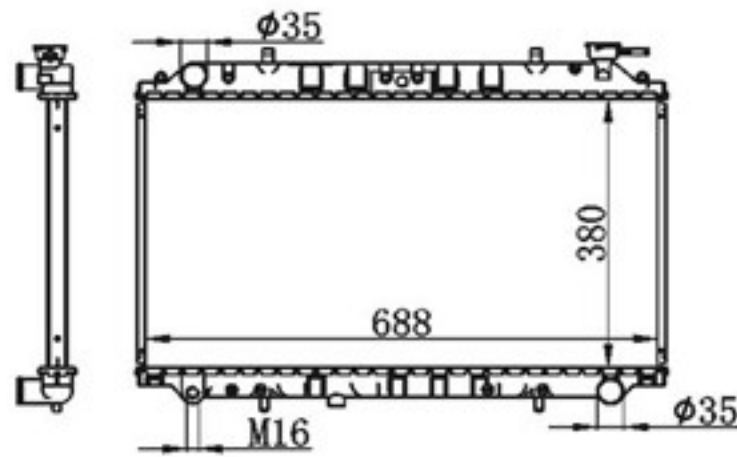

BY-32177

MODELS : VANETTE SELENA 91-93 MT P A : 16/22/26/32
CORE SIZE : 380×688 DPI :
TANK SIZE : 47/47×713 OEM : 21410-0C000
CARTON: 775*120*585 NISSENS: