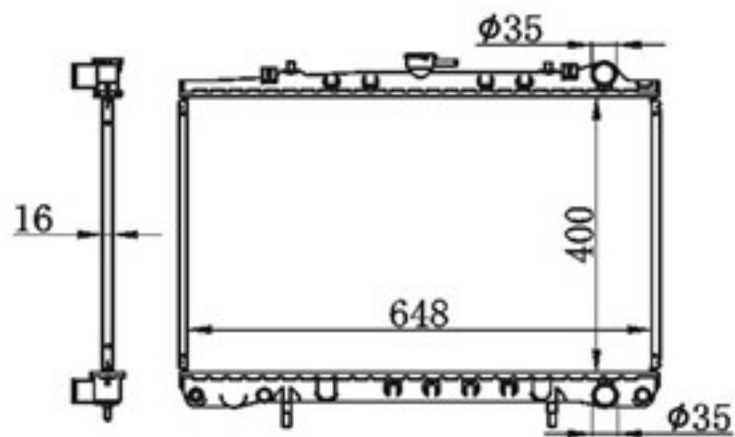

BY-32107

MODELS : CEDRIC E-QJY31' 95-98 MT P A : 16
CORE SIZE : 400×648 DPI :
TANK SIZE : 36/46×669 OEM : 21410-96P00
CARTON: 730*120*590 NISSENS: