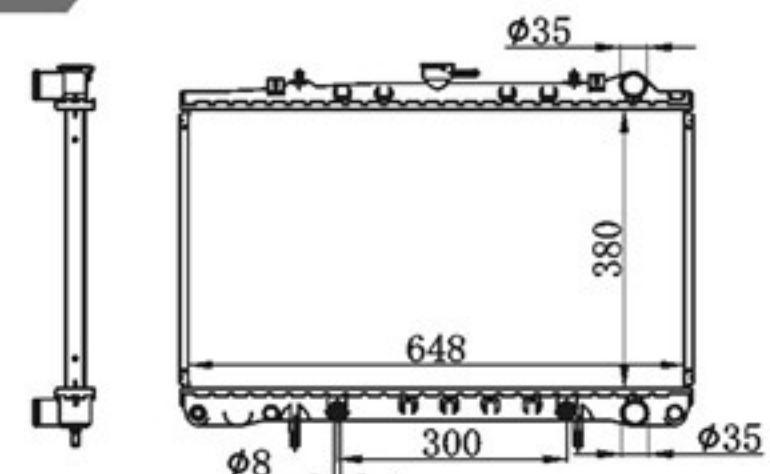

BY-32040

MODELS : 200L ALIMA' 89-91 A31 AT
CORE SIZE : 380×648
TANK SIZE : 46/46×669
CARTON: 730*120*570

P A : 26/32
DPI :
OEM : 21460-72L05
NISSENS: