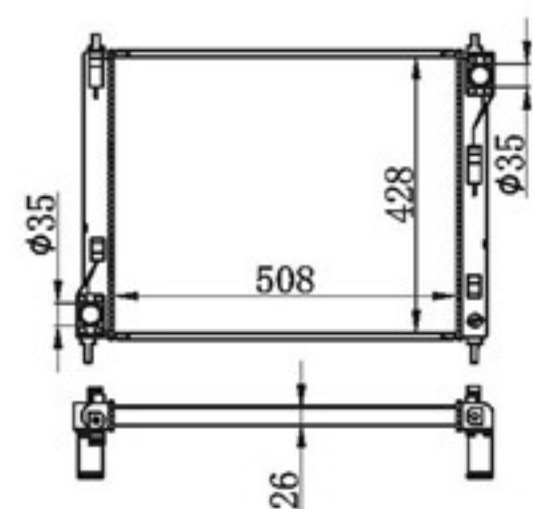

BY-32352

MODELS : NISSAN JUKE 11- MT
CORE SIZE : 508×428
TANK SIZE : 47/47×448
CARTON: 670*190*560

P A : 26
DPI :
OEM :
NISSENS: