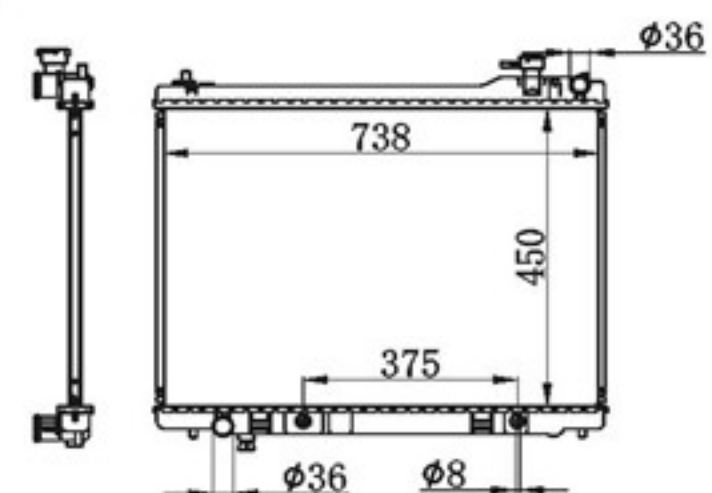

BY-32164

MODELS : INFINITI FX35 03-08 AT
CORE SIZE : 450×738
TANK SIZE : 47/47×757
CARTON: 820*140*670

P A : 16/26/32
DPI : 2683-PA16
OEM : 21460-CG000
NISSENS: 68119