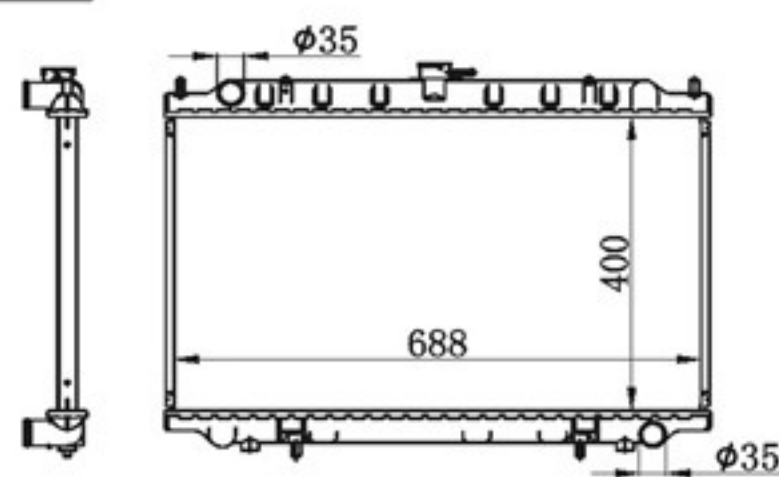

BY-32048

MODELS : CEFIRO' 95-98 A32 MT P A : 16/22/26/32
CORE SIZE : 400×688 DPI : 2181-PA32
TANK SIZE : 47/47×713 OEM : 21410-0L710/31U00
CARTON: 775*120*595 NISSENS: