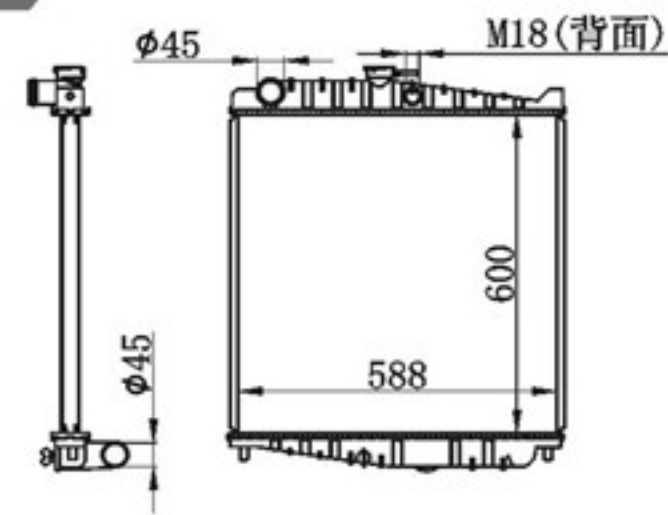

BY-32330

MODELS : UD CONDOR 99- MT
CORE SIZE : 600×588
TANK SIZE : 52/52×614
CARTON:
P A : 32/36
DPI :
OEM :
NISSENS: