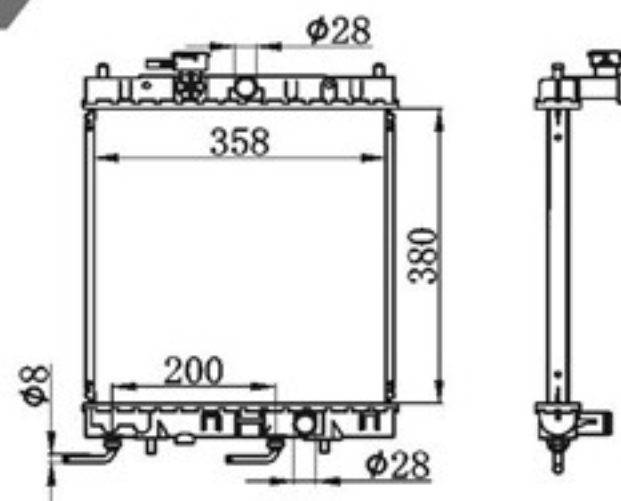

BY-32157

MODELS : MICRA K11 92- AT
CORE SIZE : 380×358
TANK SIZE : 52/52×381
CARTON: 445*140*615
P A : 16/26/32
DPI :
OEM : 21460-42B00
NISSENS: 687141