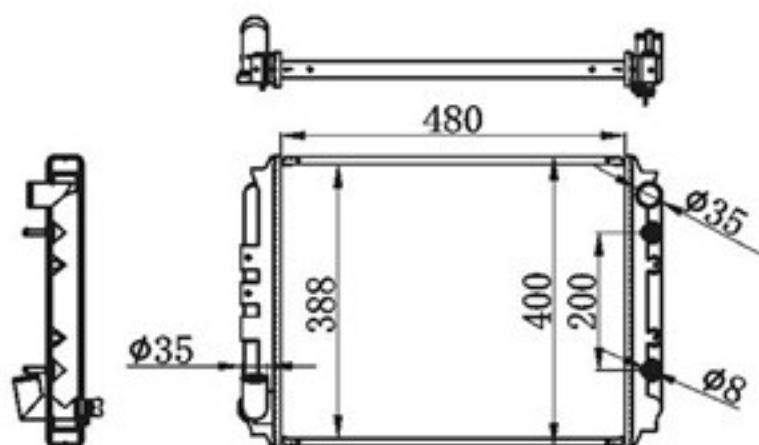

P A : 16/22/26/32
DPI :
OEM :
NISSENS:

BY-32095

MODELS : VAN 2.4L E24' 86-89 AT
CORE SIZE : 480×388
TANK SIZE : 46/46×420
CARTON: 655*165*480

P A : 26/32
DPI :
OEM : 21460-G5501/11
NISSENS:

BY-32096

MODELS : VAN 2.4L E24' 86-89 MT
CORE SIZE : 480×388
TANK SIZE : 46/46×420
CARTON: 655*165*480