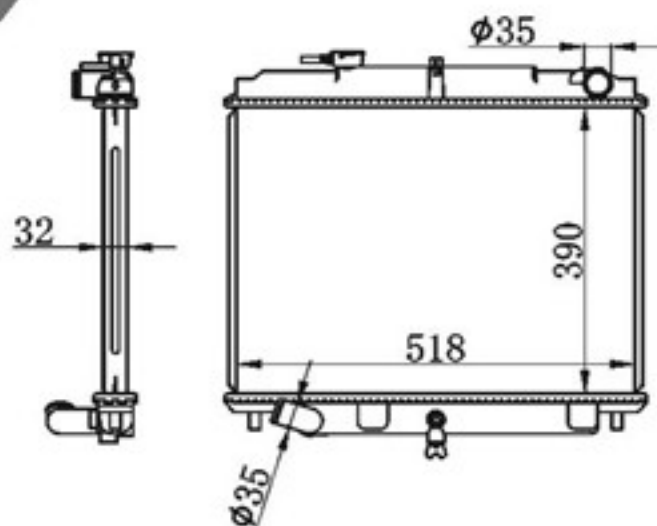

B C : 32/38/48
DPI :
OEM :
NISSENS:

BY-32270

MODELS : SAFARI' 07 AT
CORE SIZE : 630×568
TANK SIZE : 52/52×591
CARTON: 785*120*815

P A : 32/36
DPI :
OEM : 21460-
NISSENS:

BY-32271

MODELS : TRUCK ATLAS MT
CORE SIZE : 390×518
TANK SIZE : 52/52×548.5
CARTON: 610*150*600