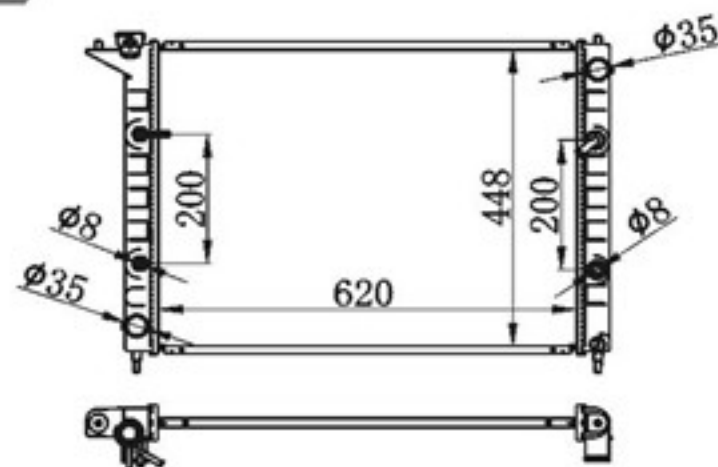

P A : 26-波5
DPI :
OEM :
NISSENS:

BY-32349

MODELS : INFINITI Q45 94-96 AT
CORE SIZE : 620×448
TANK SIZE : 52/52×481
CARTON: 890*130*590

P A : 16/26
DPI :
OEM : 21460-70U01
NISSENS:

BY-32350

MODELS : 帅客 1.5 11- MT
CORE SIZE : 450×688
TANK SIZE : 47/47×713
CARTON: 775*120*650