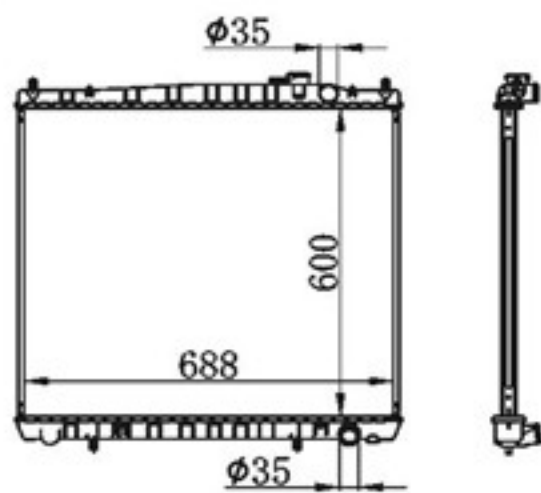

MODELS : NAVARA 2.5D/4.0V6 05- MT P A : 16/26/32
 CORE SIZE : 600×688 DPI :
 TANK SIZE : 47/57×713 OEM :
 CARTON: NISSENS:

BY-32386

MODELS : QASHQAI 1.5 DCI 07- MT P A : 26
 CORE SIZE : 590×448 DPI :
 TANK SIZE : 50/50×452 OEM : 21400-JD50B/JD51B
 CARTON: NISSENS: 67360