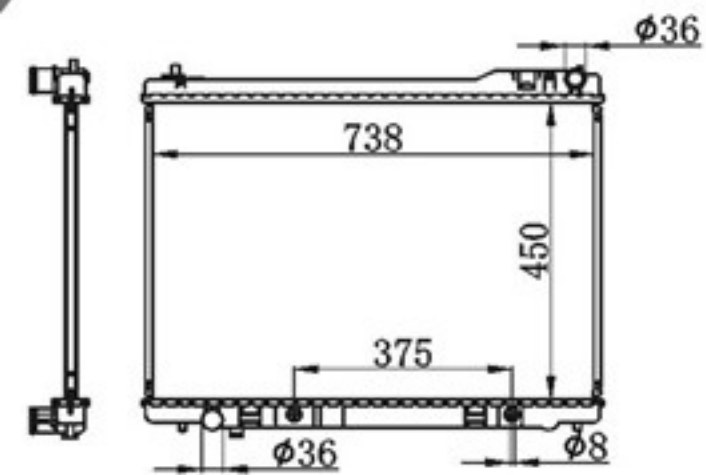

BY-32166

MODELS : INFINITI FX45 03- AT
CORE SIZE : 450×738
TANK SIZE : 47/47×757
CARTON: 820*125*640

P A : 16/26/32
DPI : 2671-PA16
OEM : 21460-CG200
NISSENS: 68118