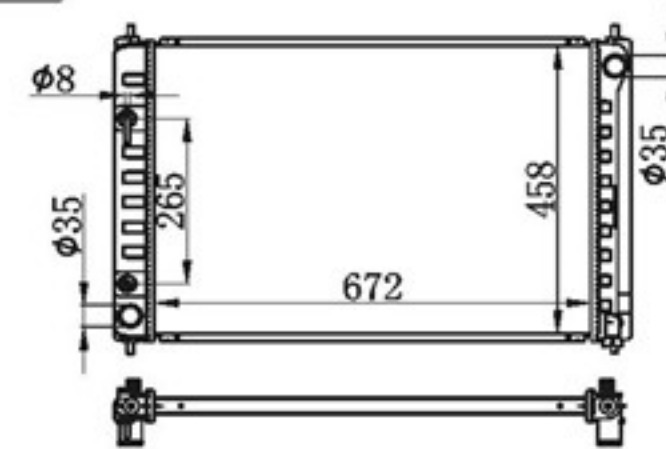

BY-32380

MODELS : QUEST 11-13/MURANO 09-13 AT
CORE SIZE : 672×458
TANK SIZE : 46/46×481
CARTON:

P A : 16/26
DPI : 13039-PA26
OEM : 21460-1AA0A/8013039
NISSENS: