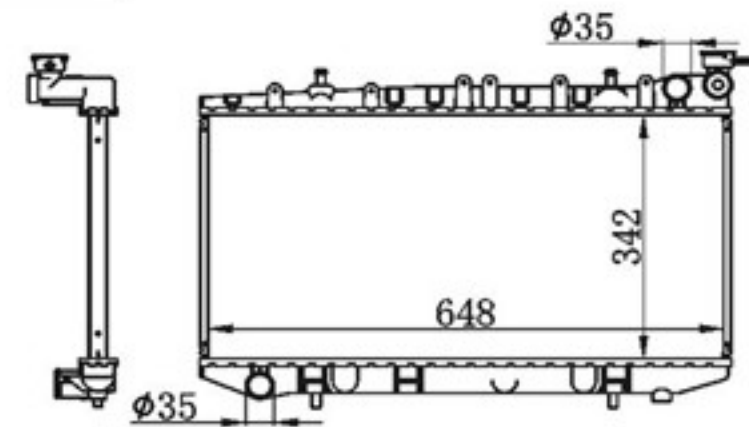

BY-32324

MODELS : PRIMERA(P10)2.0 16V 90- MT
CORE SIZE : 342×648
TANK SIZE : 46/46×669
CARTON: 765*150*525

P A : 16/26/32
DPI :
OEM : 21410-62J00/01
NISSENS: 62972