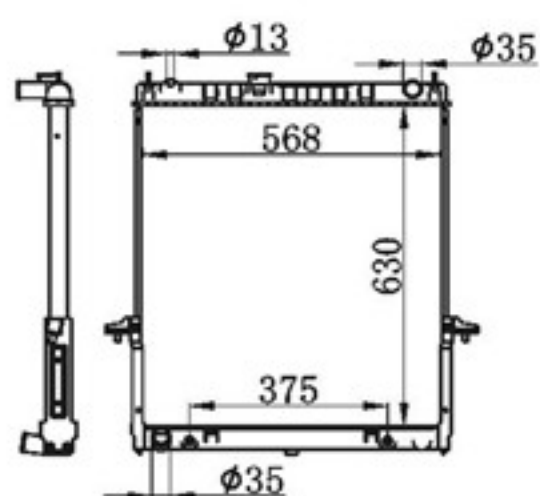

P A : 32/36
DPI :
OEM : 21460-
NISSENS:

BY-32284

MODELS : SAFAI'07 MT
CORE SIZE : 630×568
TANK SIZE : 52/52×591
CARTON: 785*120*815

P A : 32/36
DPI :
OEM : 21460-
NISSENS:

BY-32285

MODELS : SAFAI'07 AT
CORE SIZE : 630×568
TANK SIZE : 52/52×591
CARTON: 785*120*815