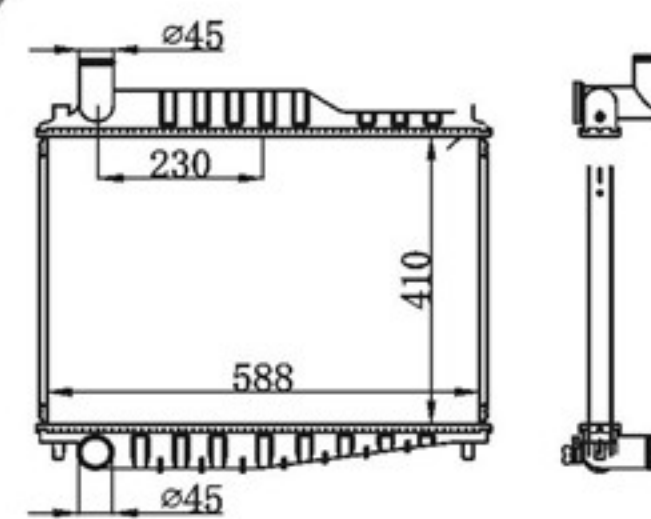

BY-32408

MODELS : UD CONDOR 99- MT P A : 32/36
CORE SIZE : 410×588 DPI :
TANK SIZE : 52/52×614 OEM : 21400-34Z13/34Z69
CARTON: 620*140*595 NISSENS: