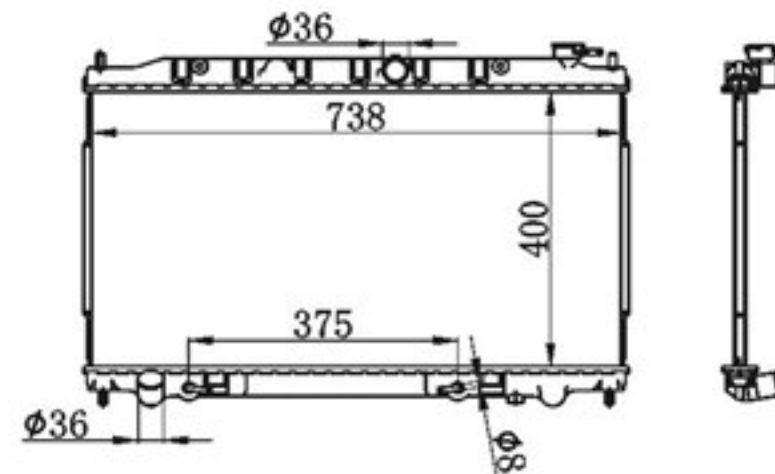

BY-32268

MODELS : ALTIMA AT
CORE SIZE : 400×738
TANK SIZE : 48/48×757
CARTON: 820*120*600

P A : 16/26
DPI :
OEM :
NISSENS: