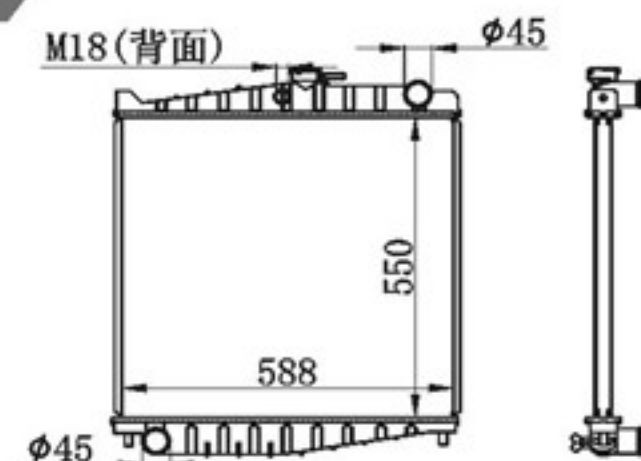

BY-32328

MODELS : UD CONDOR 99- MT
CORE SIZE : 550×588
TANK SIZE : 52/52×614
CARTON: 775*140*665

P A : 32/36
DPI :
OEM : 21400-34Z06
NISSENS: