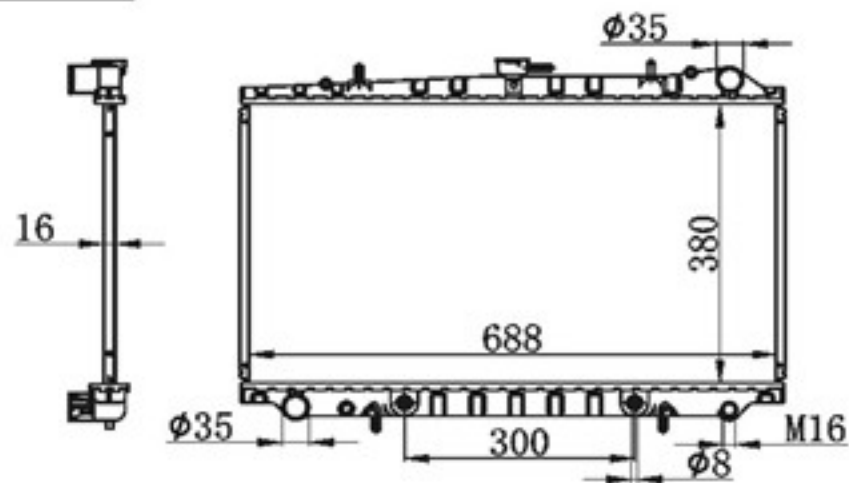

BY-32001

MODELS : STANZ/AXCESS' 89-92 AT
 CORE SIZE : 380×688
 TANK SIZE : 36/47×713
 CARTON: 775*120*565

P A : 16
 DPI : 140/1186-PA16
 OEM : 21410-55E00
 NISSENS:

BY-32002

MODELS : STANZ/AXCESS' 89-92 AT
 CORE SIZE : 380×688
 TANK SIZE : 47/47×713
 CARTON: 775*120*565