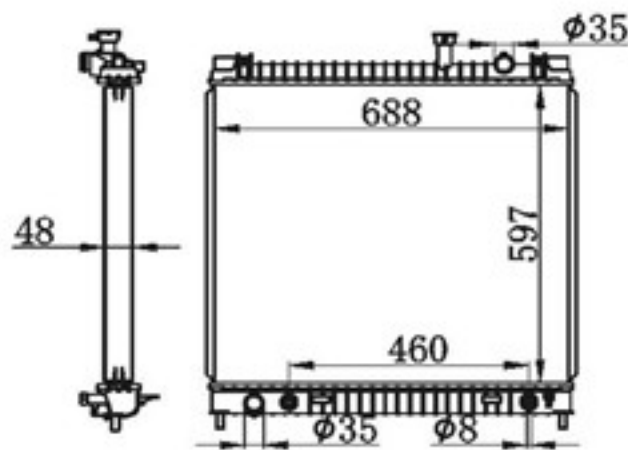

BY-32149

MODELS : ARMADA' 04 AT
CORE SIZE : 597×688
TANK SIZE : 77/77×695
CARTON: 760*190*890

P A : 48
DPI :
OEM : 21460-7S000
NISSENS: 69484