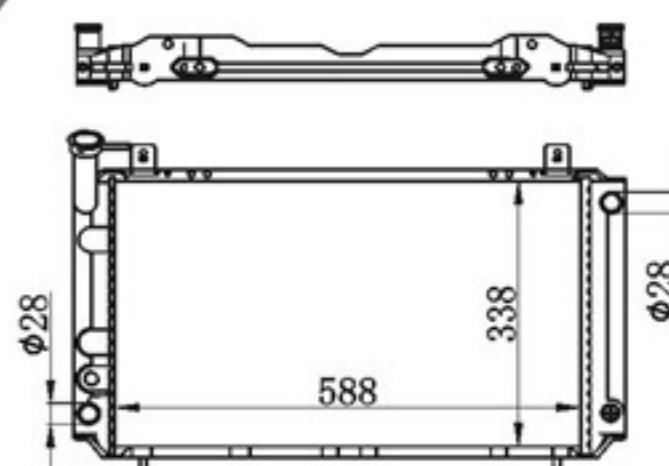

P A : 16
 DPI : 13365
 OEM :
 NISSENS:

BY-32367

MODELS : NISSAN FORKLIFT 1.8 AT
 CORE SIZE : 375×438
 TANK SIZE : 68/68×465
 CARTON: 560*150*550

P A : 32/48
 DPI :
 OEM :
 NISSENS:

BY-32368

MODELS : SUNNY/SENTRA 87-90 MT
 CORE SIZE : 588×338
 TANK SIZE : 52/52×364
 CARTON: 765*145*505