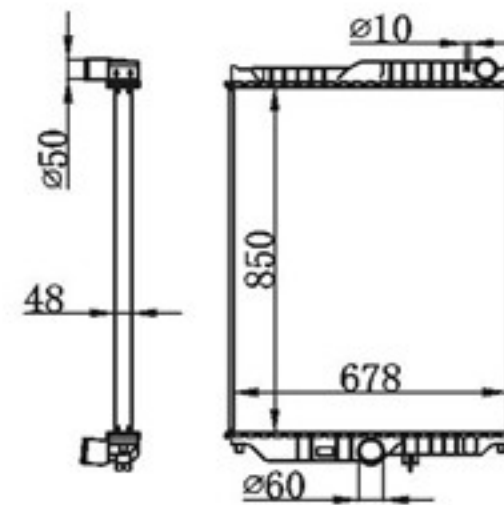

BY-32410

MODELS : UD MT
CORE SIZE : 850×678
TANK SIZE : 75/75×713
CARTON: 720*140*1015

P A : 48
DPI :
OEM :
NISSENS: