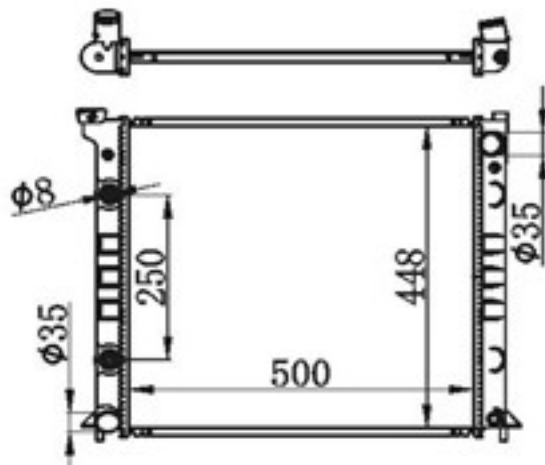

BY-32151

MODELS : 300ZX 89-97 AT
CORE SIZE : 500×448
TANK SIZE : 52/52×481
CARTON: 715*125*565

P A : 16/26
DPI : 1151-PA26
OEM : 21460-40P00/10
NISSENS: