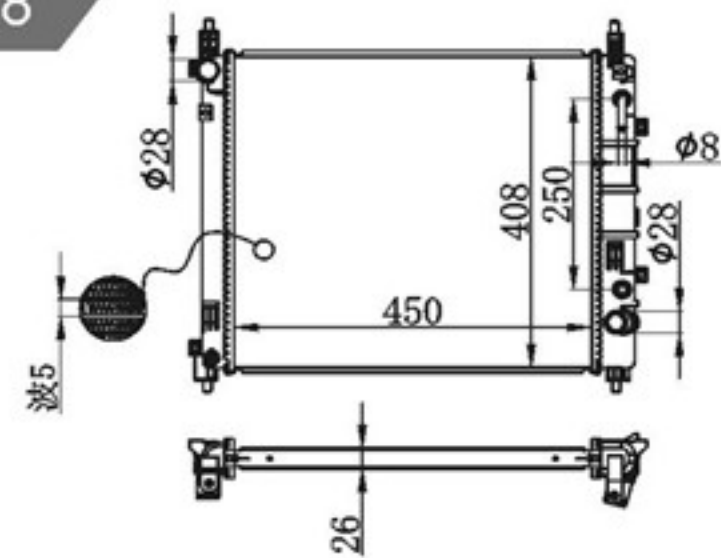

BY-32348

MODELS : N17 CVT 2011- AT
CORE SIZE : 450×408
TANK SIZE : 49.3/49.3×417
CARTON: 540*130*620

P A : 26-波5
DPI :
OEM :
NISSENS: