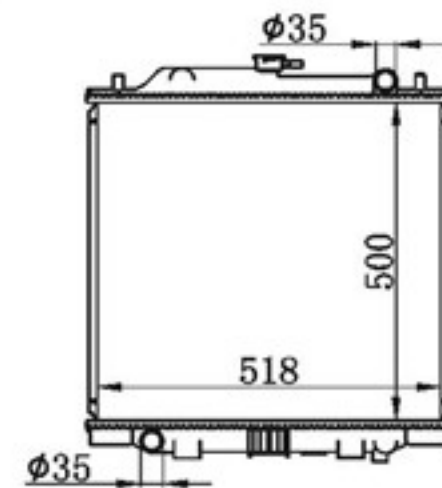

BY-32300

MODELS : SVLIANA 200BAS MT
CORE SIZE : 500×518
TANK SIZE : 52/56.5×546.5
CARTON:

P A : 26/32
DPI :
OEM :
NISSENS: