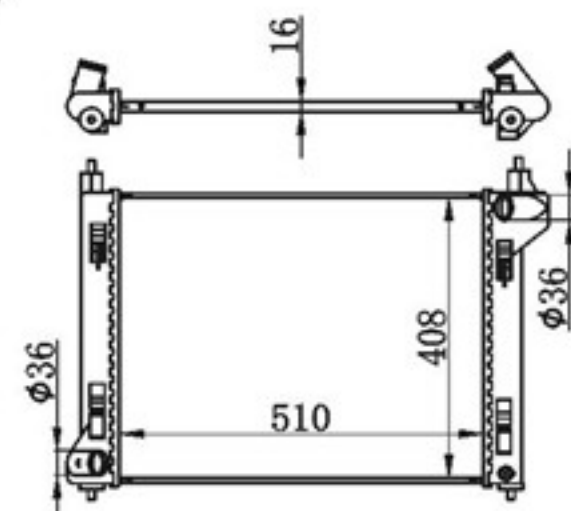

P A : 32/36
 DPI :
 OEM : 21400-34Z1B
 NISSENS:

BY-32365

MODELS : KG-CWGE25/ED30 AT
 CORE SIZE : 360×548
 TANK SIZE : 52/52×569
 CARTON: 630*160*540

P A : 26/32/36
 DPI :
 OEM :
 NISSENS:

BY-32366

MODELS : SYLPHY 12- MT
 CORE SIZE : 510×408
 TANK SIZE : 47/47×431
 CARTON: 720*150*540