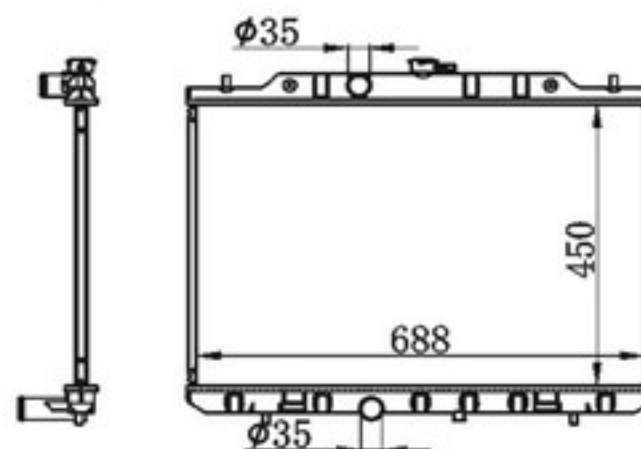

BY-32394

MODELS : ROGUE L4 2.5L 08-13 MT P A : 16/22/26/32
CORE SIZE : 450×688 DPI : 13047-PA16
TANK SIZE : 47/47×713 OEM : 21400-JM00A
CARTON: 770*120*580 NISSENS: