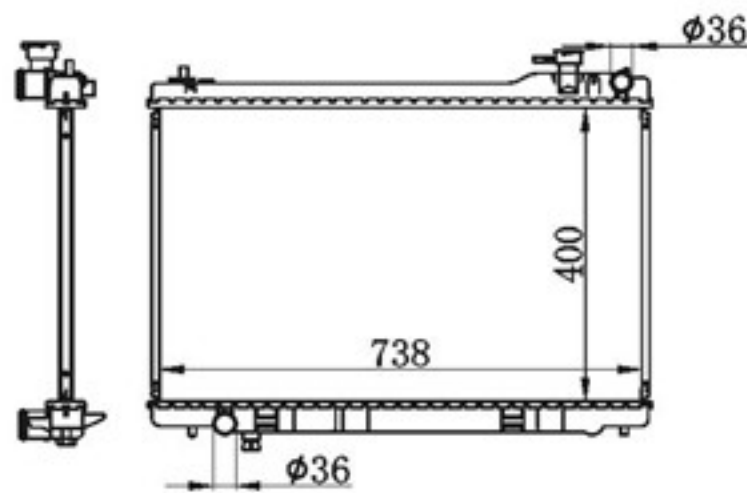

BY-32163

MODELS : INFINITI G35' 03-05 MT
CORE SIZE : 400×738
TANK SIZE : 47/47×757
CARTON: 820*140*620

P A : 16/26/32
DPI :
OEM : 21460-AM900
NISSENS: