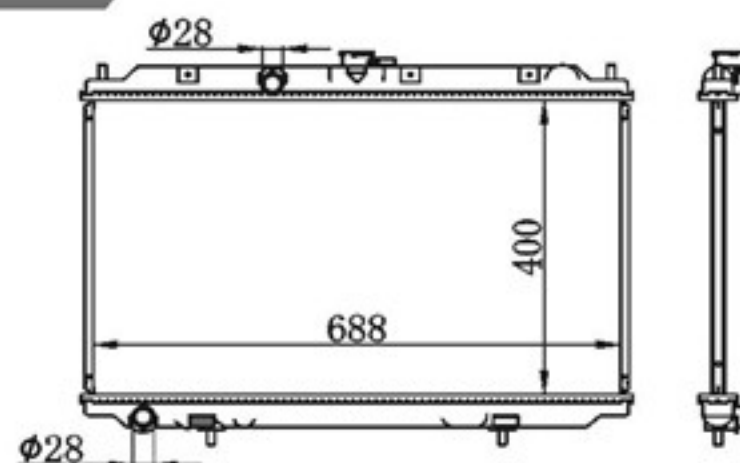

BY-32397

MODELS : ALMERA TINO 1.8116V 00- AT P A : 16/26/32
 CORE SIZE : 400×688 DPI :
 TANK SIZE : 48/48×717 OEM : 21410-BU000/BU001
 CARTON: 770*120*580 NISSENS: 68718

BY-32398

MODELS : ALMERA TINO 1.8116V 00- MT P A : 16/26/32
 CORE SIZE : 400×688 DPI :
 TANK SIZE : 48/48×717 OEM : 21460-BU703
 CARTON: 770*120*580 NISSENS: