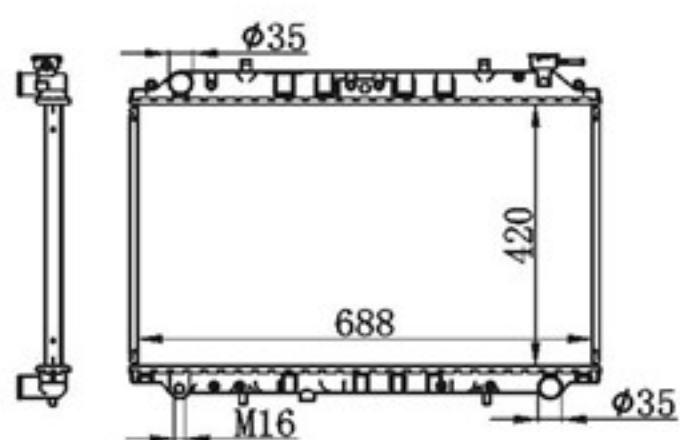

BY-32175

MODELS : KAJC23/KBC23/KBNC23' 93-97 MT
CORE SIZE : 420×688
TANK SIZE : 47/47×713
CARTON: 775*120*625

P A : 16/22/26/32
DPI :
OEM : 21410-2C500/1C300
NISSENS: