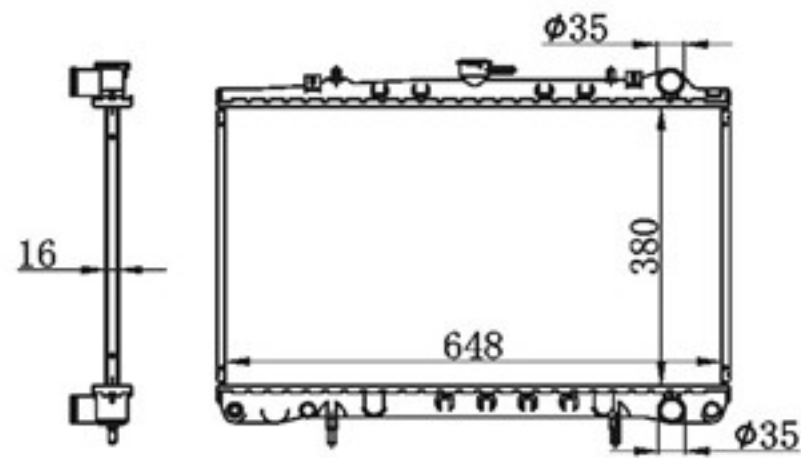

BY-32041

MODELS : 200L ALIMA' 89-91 A31 MT P A : 16
CORE SIZE : 380×648 DPI :
TANK SIZE : 36/46×669 OEM : 21410-71L00
CARTON: 730*120*570 NISSENS: