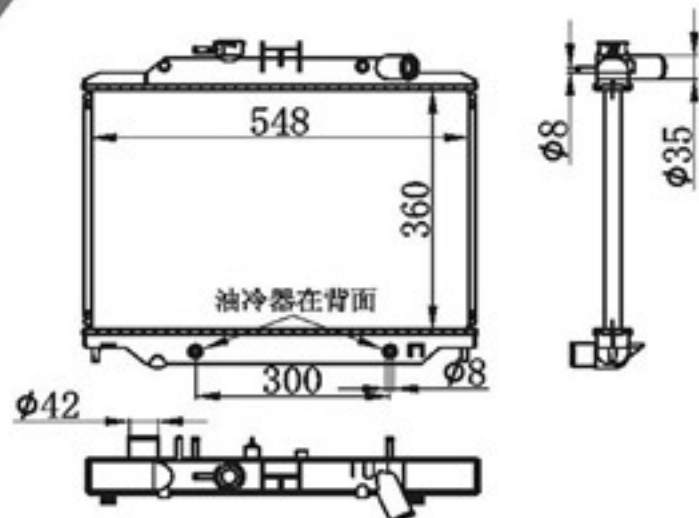

BY-32373

MODELS : URVAN 2.4' 06- AT
CORE SIZE : 360×548
TANK SIZE : 52/52×569
CARTON: 635*170*550
P A : 26/32/36
DPI :
OEM :
NISSENS: