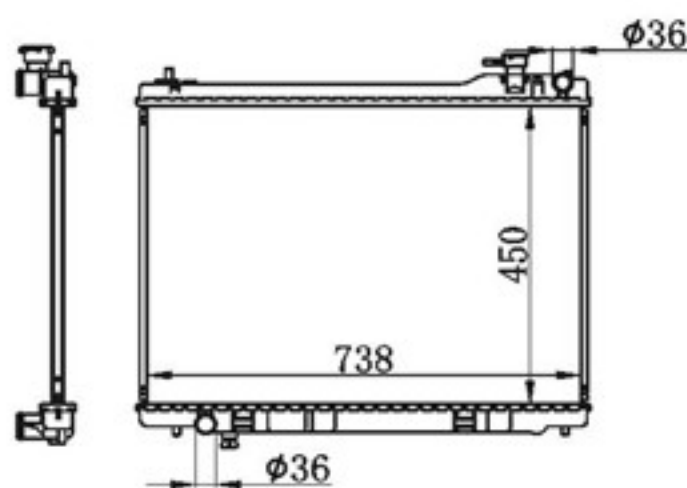

BY-32165

MODELS : INFINITI FX35 03-08 MT
CORE SIZE : 450×738
TANK SIZE : 47/47×757
CARTON: 820*140*670

P A : 16/26/32
DPI :
OEM :
NISSENS: