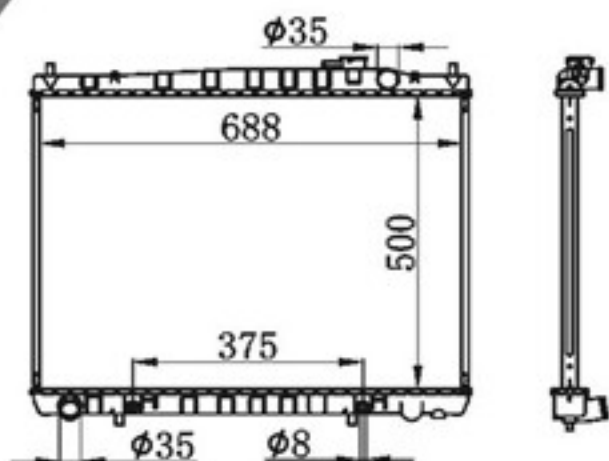

BY-32113

MODELS : PATHFINDER 01-04 AT
CORE SIZE : 500×688
TANK SIZE : 47/57×713
CARTON: 760*120*710

P A : 16/26/32
DPI : 2459-PA16
OEM : 21460-0W810
NISSENS: 68715