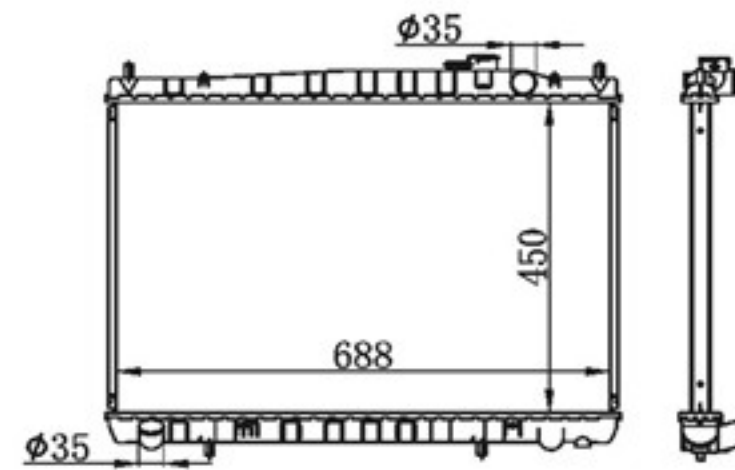

BY-32068

MODELS : CIMA' 98-00 SY33 MT
CORE SIZE : 450×688
TANK SIZE : 47/57×713
CARTON: 760*120*660
P A : 16/26/32
DPI :
OEM : 21410-6P100
NISSENS: