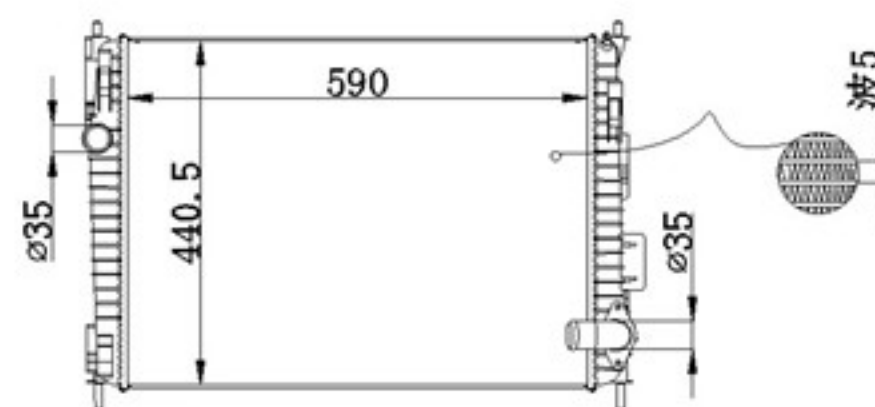

BY-32431

MODELS : PATROL GQ DIESEL' 88-97 AT P A : 26/32/36
 CORE SIZE : 740×438 DPI :
 TANK SIZE : 51/51×470 OEM :
 CARTON: 930*150*630 NISSENS:

BY-32432

MODELS : 启辰T70 MT P A : 16-波5
 CORE SIZE : 590×440.5 DPI :
 TANK SIZE : 34/34×447 OEM :
 CARTON: 930*150*630 NISSENS: