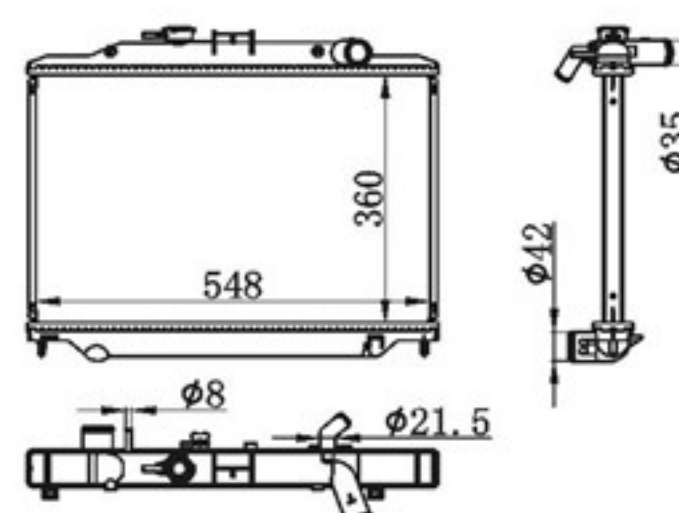

BY-32288

MODELS : KG-CWGE25/ED30 MT
CORE SIZE : 360×548
TANK SIZE : 52/52×569
CARTON: 635*170*550

P A : 26/32/36
DPI :
OEM :
NISSENS: