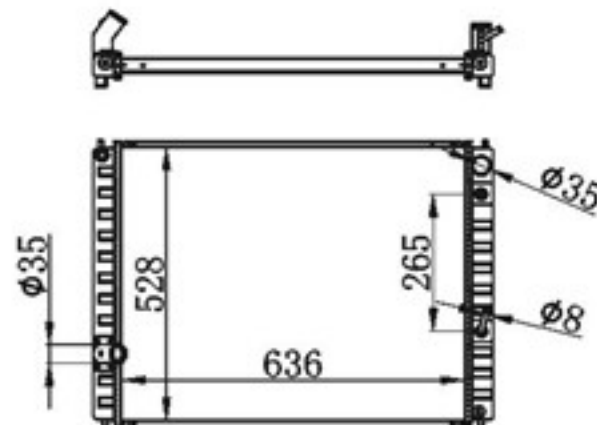

BY-32325

MODELS : INFINITIG EX/FX35 08-11 AT
CORE SIZE : 636×528
TANK SIZE : 47/47×549.5
CARTON: 780*190*600

P A : 16/26
DPI : 13078-PA16/13079-PA26
OEM : 21460-1BHOA
NISSENS: