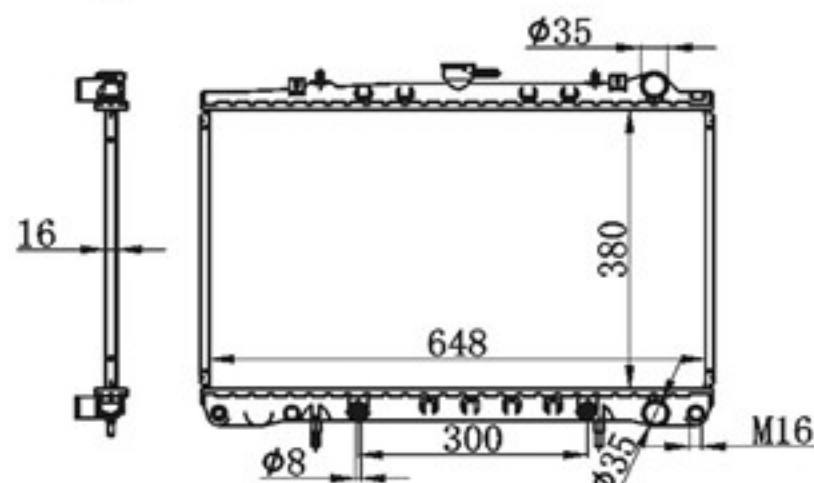

BY-32043

MODELS : 200L ALIMA' 89-91 C33 AT P A : 16
CORE SIZE : 380×648 DPI :
TANK SIZE : 36/46×669 OEM : 21460-73L05
CARTON: 730*120*570 NISSENS: