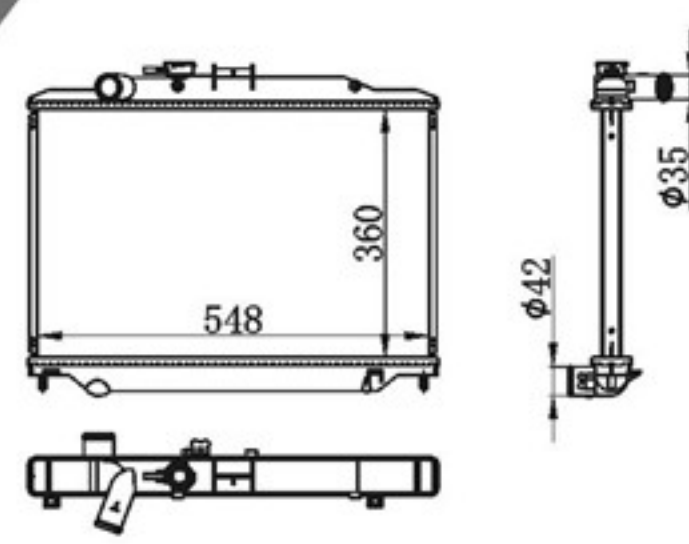

BY-32290

MODELS : URVAN' 06- MT
CORE SIZE : 360×548
TANK SIZE : 52/52×569
CARTON: 635*170*550

P A : 26/32/36
DPI :
OEM :
NISSENS: