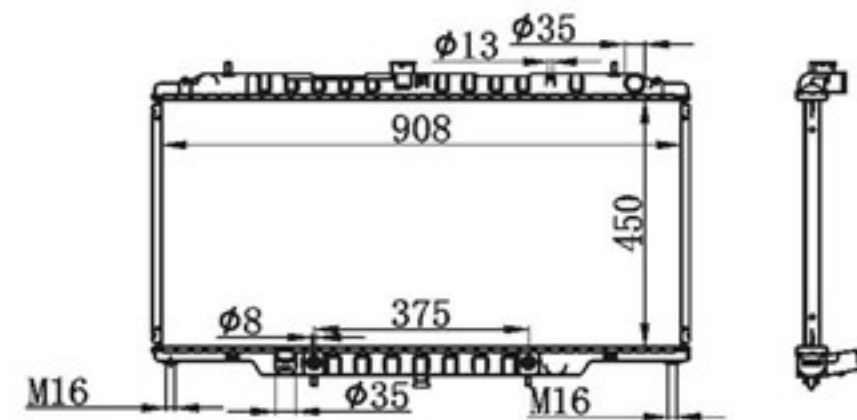

P A : 16/26/32
DPI :
OEM :
NISSENS:

BY-32339

MODELS : NISSAN BIGM MT
CORE SIZE : 425×648
TANK SIZE : 51/51×660
CARTON:

B C : 16/32
DPI :
OEM :
NISSENS:

BY-32340

MODELS : SAFARI WYY61 97- AT
CORE SIZE : 450×908
TANK SIZE : 51/57×931
CARTON: 995*150*655