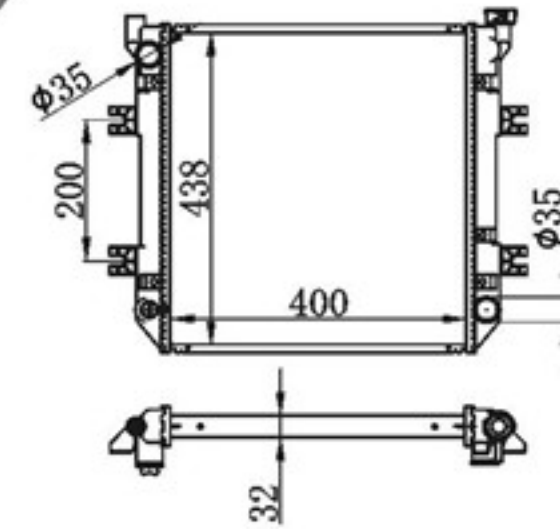

BY-32316

MODELS : FORKLIFT 叉车 MT
CORE SIZE : 400×438
TANK SIZE : 52/52×460
CARTON: 615*110*520

P A : 32
DPI :
OEM :
NISSENS: