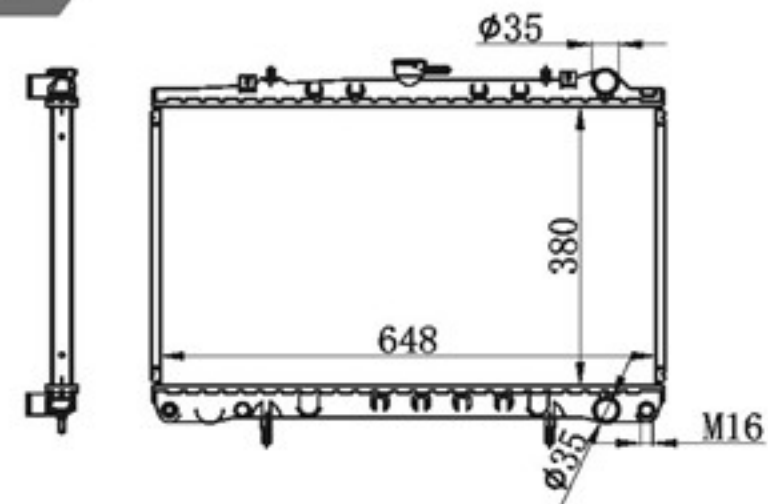

BY-32046

MODELS : 200L ALIMA' 89-91 C33 MT P A : 26/32
CORE SIZE : 380×648 DPI :
TANK SIZE : 46/46×669 OEM : 21410-71L00
CARTON: 730*120*570 NISSENS: