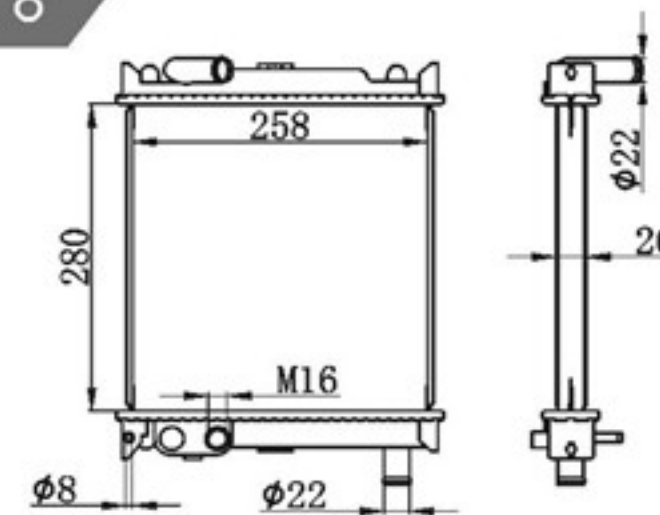

BY-32278

MODELS : NISSAN URVAN TD27 04- MT P A : 26
CORE SIZE : 280×258 DPI :
TANK SIZE : 46/46×283 OEM :
CARTON: 460*120*360 NISSENS: