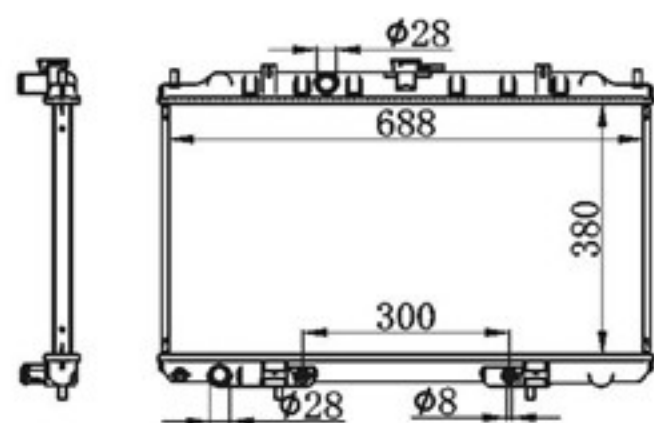

BY-32391

MODELS : SUNNY N16/B15/QG13 1.8L 02- AT P A : 22/26/32
CORE SIZE : 380×688 DPI :
TANK SIZE : 47/47×713 OEM :
CARTON: 770*120*580 NISSENS: