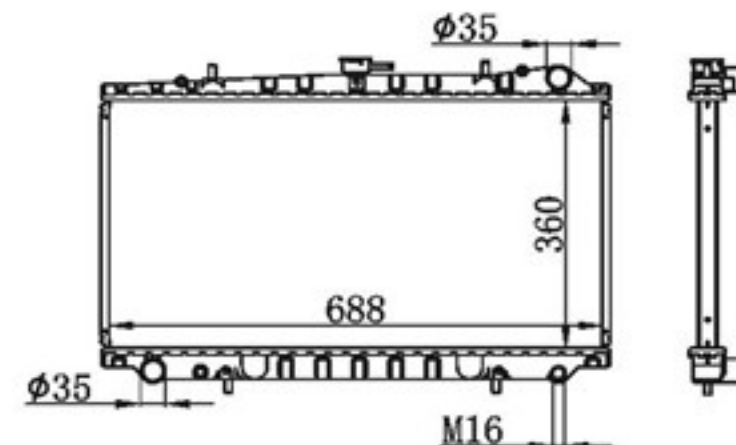

BY-32104

MODELS : AVENIE W10 90- MT P A : 16/22/26/32
 CORE SIZE : 360×688 DPI :
 TANK SIZE : 47/47×713 OEM : 21410-74N00
 CARTON: 760*120*510 NISSENS: 62977

BY-32105

MODELS : CEDRIC E-QJY31' 95-98 AT P A : 16
 CORE SIZE : 400×648 DPI :
 TANK SIZE : 36/46×669 OEM : 21460-96P00
 CARTON: 730*120*590 NISSENS: