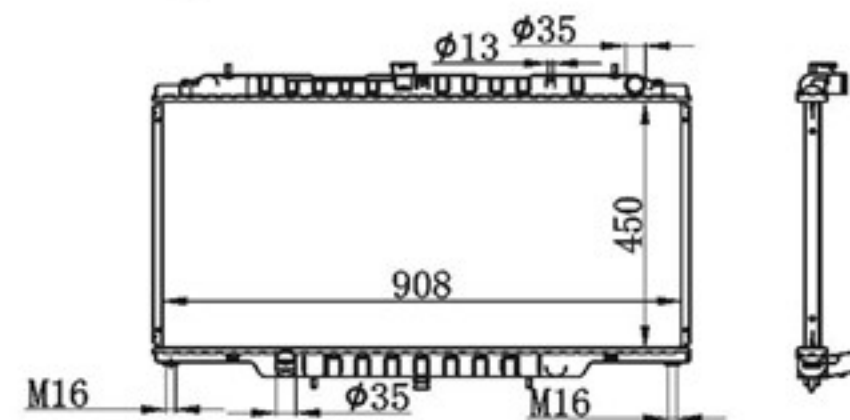

BY-32342

MODELS : SAFARI WYY61 97- MT
CORE SIZE : 450×908
TANK SIZE : 51/57×931
CARTON: 995*150*655

P A : 26/32/36
DPI :
OEM : 21460-VB300/VB301
NISSENS: