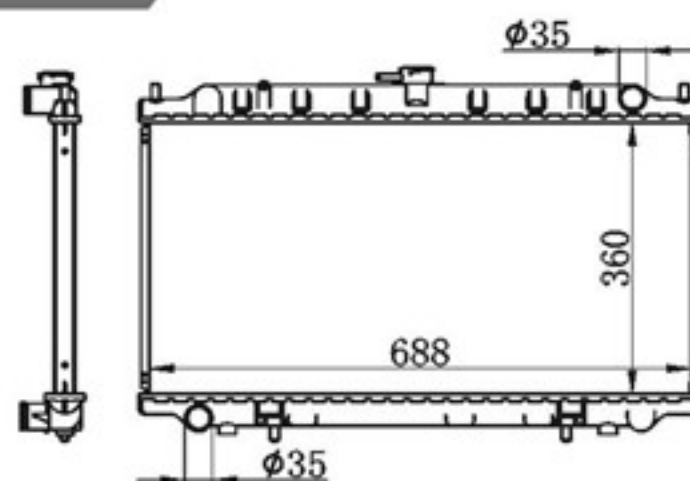

P A : 22/26/32
 DPI :
 OEM : 21460-4J600
 NISSENS:

BY-32253

MODELS : INFINITI G20 99-02 MT
 CORE SIZE : 360×688
 TANK SIZE : 36/47×713
 CARTON: 775*120*555

P A : 16
 DPI :
 OEM : 21410-3J100
 NISSENS:

BY-32254