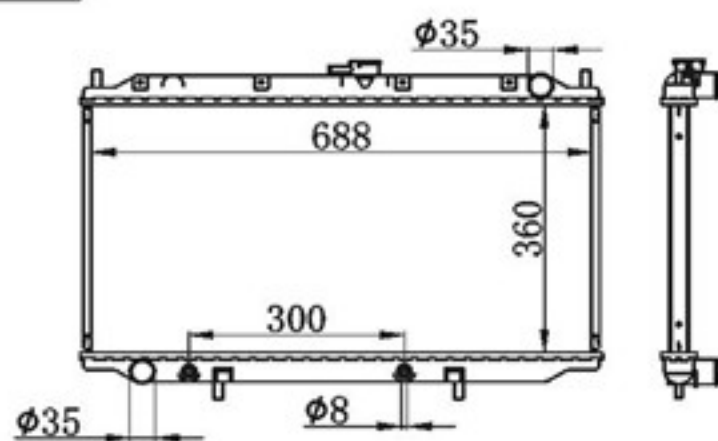

BY-32087

MODELS : PRIMERA P11' 94-98 AT
CORE SIZE : 360×688
TANK SIZE : 49/49×717
CARTON: 780*120*550

P A : 16/26/32
DPI :
OEM : 21460-9F510
NISSENS: 62924A