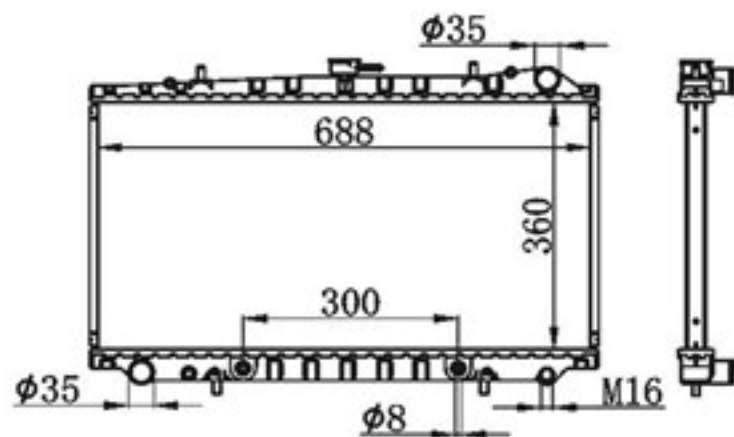

BY-32103

MODELS : AVENIE W10 90- AT P A : 16/22/26/32
CORE SIZE : 360×688 DPI :
TANK SIZE : 47/47×713 OEM : 21460-74N00
CARTON: 760*120*510 NISSENS: 62978