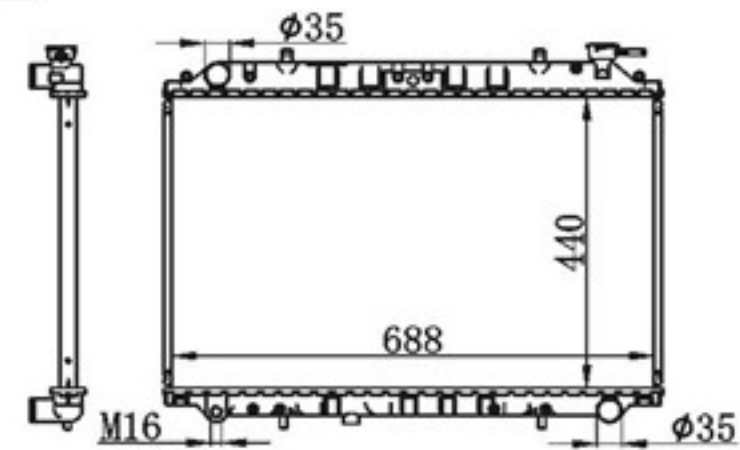

BY-32180

MODELS : VANETTE SELENA 97-99 MT P A : 16/22/26/32
CORE SIZE : 440×688 DPI :
TANK SIZE : 47/47×713 OEM : 21410-3C100
CARTON: 775*120*645 NISSENS: