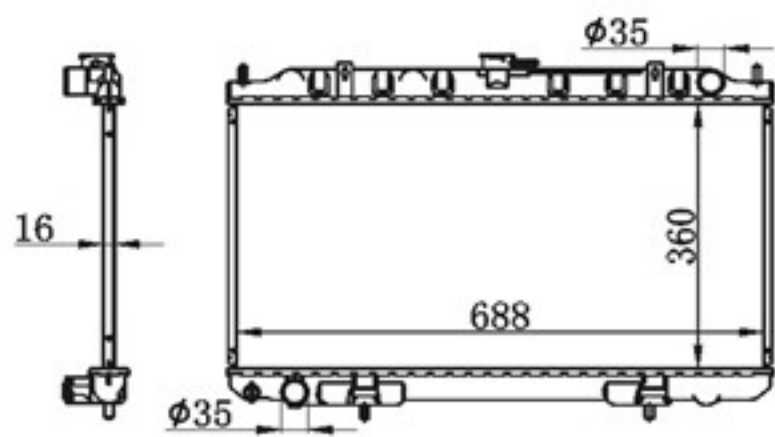

BY-32033

MODELS : SENTRA 00-06 MT
CORE SIZE : 360×688
TANK SIZE : 36/47×713
CARTON: 775*120*560

P A : 16
DPI :
OEM : 21410-6M000
NISSENS: