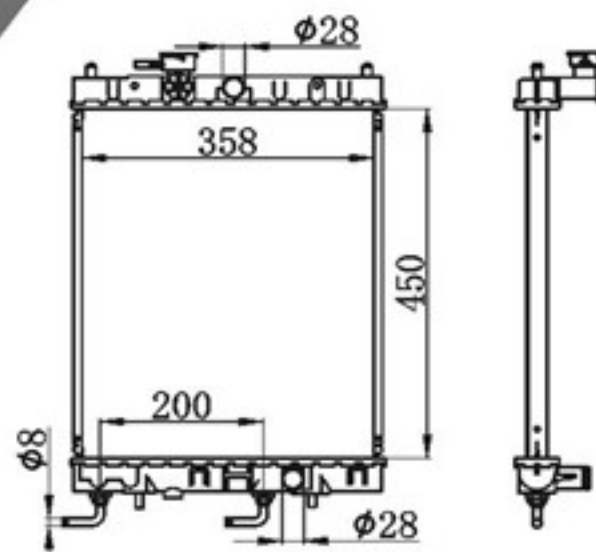

BY-32159

MODELS : CUBE GH-AZ10 98- AT
CORE SIZE : 450×358
TANK SIZE : 52/52×381
CARTON: 445*140*685
P A : 16/26/32
DPI :
OEM : 21460-2U300/7
NISSENS: