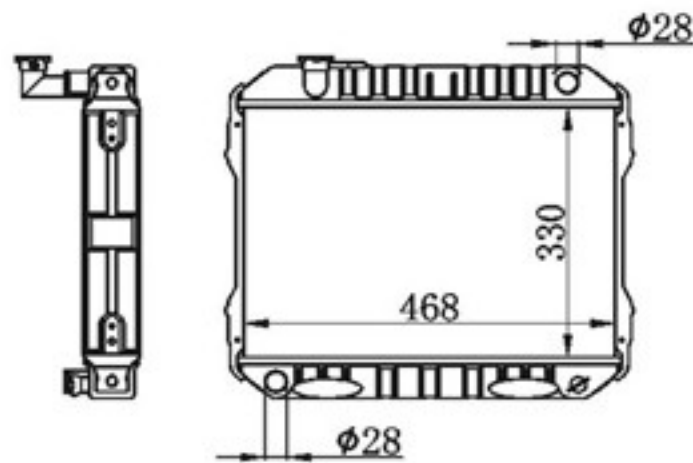

BY-32269

MODELS : VANETTE C22 MT
CORE SIZE : 330×468
TANK SIZE : 65/65×485
CARTON: 555*180*510

B C : 32/38/48
DPI :
OEM :
NISSENS: