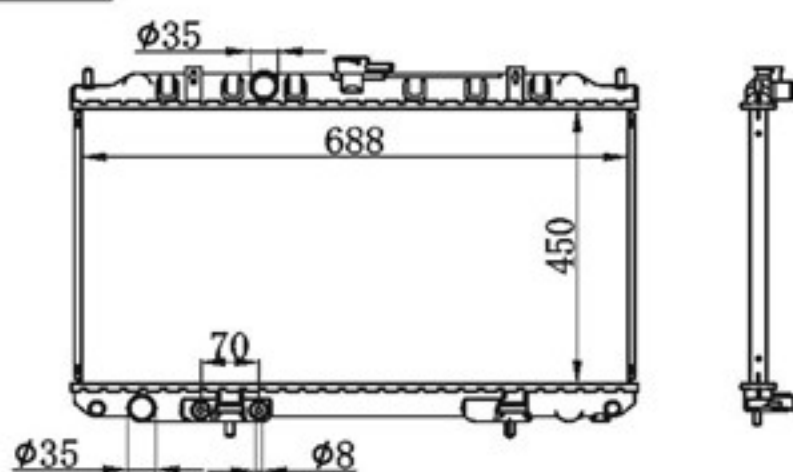

BY-32343

MODELS : X-TRAIL' 01 MT
CORE SIZE : 450×688
TANK SIZE : 47/47×713
CARTON: 775*120*650

P A : 16/22/26/32
DPI :
OEM : 21460-8H900
NISSENS: 68704