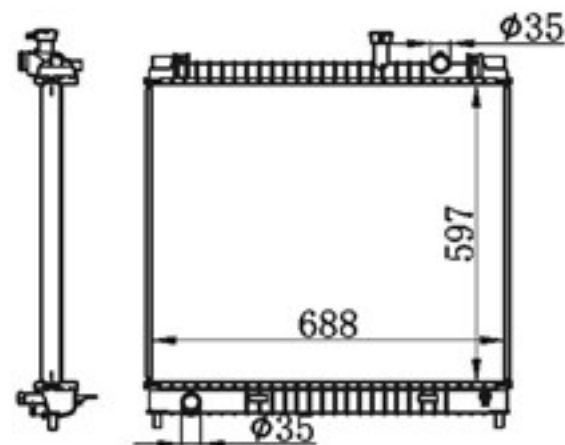

BY-32227

MODELS : ARMADA' 04 MT
CORE SIZE : 597×688
TANK SIZE : 77/77×695
CARTON: 760*170*860

P A : 26/32
DPI :
OEM : 21460-
NISSENS: