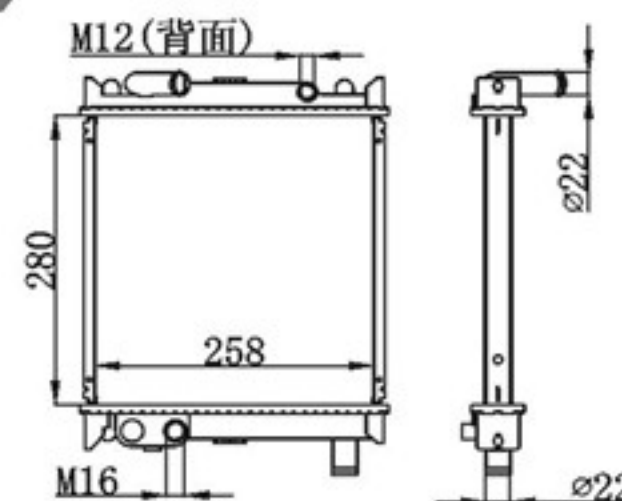

P A : 48
 DPI :
 OEM :
 NISSENS:

BY-32411

MODELS : MARCH 1.2L 11- AT
 CORE SIZE : 400×438
 TANK SIZE : 39.5/49.5×462
 CARTON: 535*135*575

P A : 16
 DPI :
 OEM :
 NISSENS:

BY-32412

MODELS : URVAN TD 27 04- MT
 CORE SIZE : 280×258
 TANK SIZE : 46.5/46.5×283
 CARTON: 290*100*390