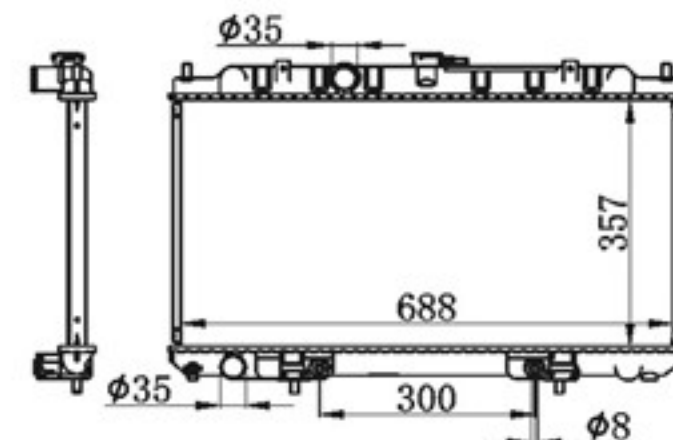

BY-32072

MODELS : SE-R '02 AT
CORE SIZE : 357×688
TANK SIZE : 47/47×713
CARTON: 775*120*560
P A : 16/22/26/32
DPI : 2469-PA26
OEM : 21460-4Z700
NISSENS: