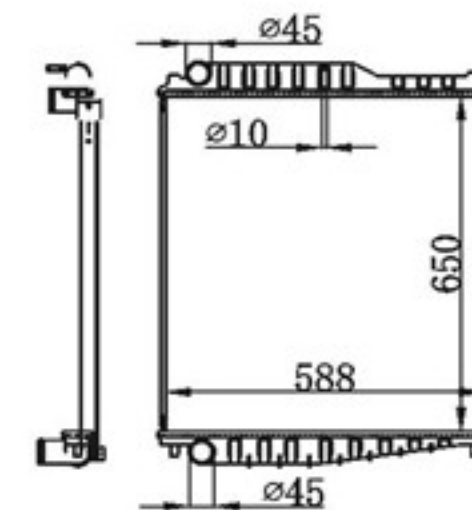

BY-32406

MODELS : UD BUS MT P A : 32/36
CORE SIZE : 650×588 DPI :
TANK SIZE : 52/52×614 OEM : 21400-6Z003
CARTON: 620*140*785 NISSENS: