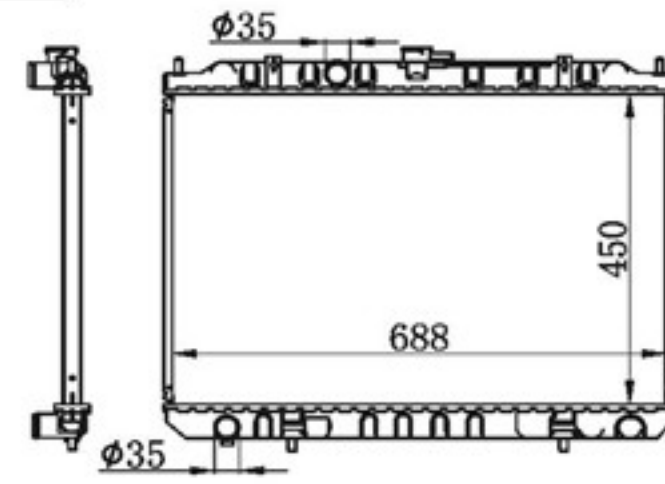

BY-32082

MODELS : BASSARA MT
CORE SIZE : 450×688
TANK SIZE : 47/47×713
CARTON: 760*130*660

P A : 16/22/26/32
DPI :
OEM :
NISSENS: