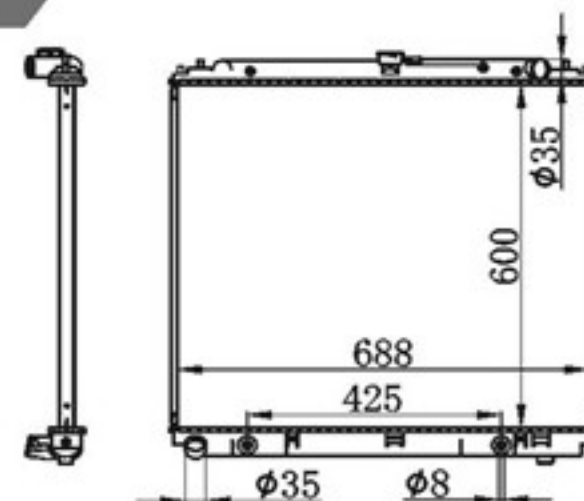

BY-32188

MODELS : FRONTIER 05-06 AT
 CORE SIZE : 600×688
 TANK SIZE : 57/57×713
 CARTON: 775*125*800

P A : 16/26/32/36
 DPI : 2807-PA32
 OEM : 21460-EA215
 NISSENS: 69485

BY-32189

MODELS : FRONTIER 05-06 MT
 CORE SIZE : 600×688
 TANK SIZE : 57/57×713
 CARTON: 775*125*800