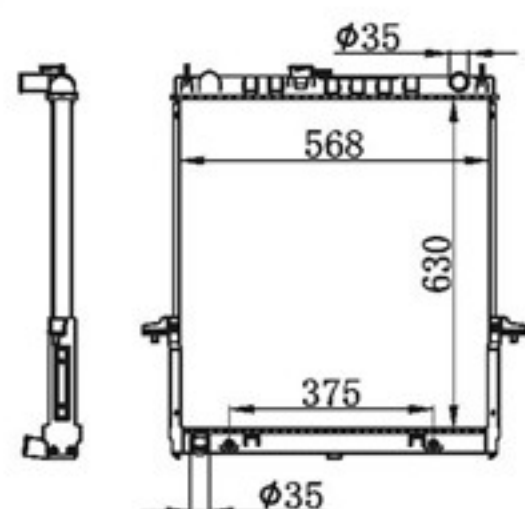

P A : 32/36
DPI :
OEM : 21460-
NISSENS:

BY-32282

MODELS : SAFAI'07 MT
CORE SIZE : 630×568
TANK SIZE : 52/52×591
CARTON: 785*120*815

P A : 32/36
DPI :
OEM : 21460-
NISSENS:

BY-32283

MODELS : SAFAI'07 AT
CORE SIZE : 630×568
TANK SIZE : 52/52×591
CARTON: 785*120*815