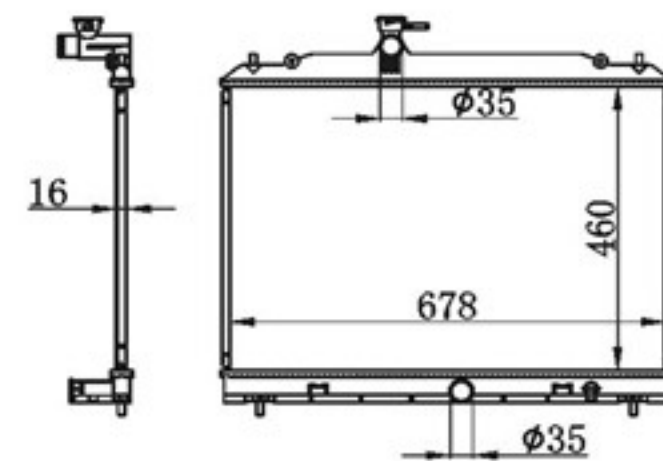

BY-32372

MODELS : VSERENA 05- MT
CORE SIZE : 460×678
TANK SIZE : 33/33×700
CARTON: 740*140*680
P A : 16
DPI :
OEM : 21410-CY000
NISSENS: