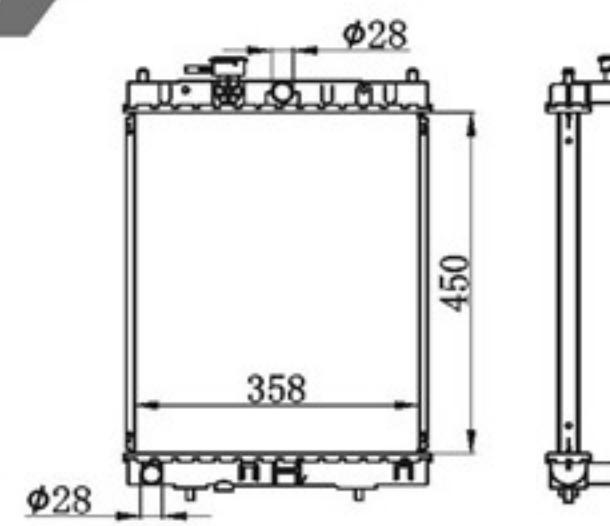

BY-32156

MODELS : CUBE GF-Z10 98- MT
CORE SIZE : 450×358
TANK SIZE : 52/52×381
CARTON: 445*140*655
P A : 16/26/32
DPI :
OEM : 21410-2O000
NISSENS: