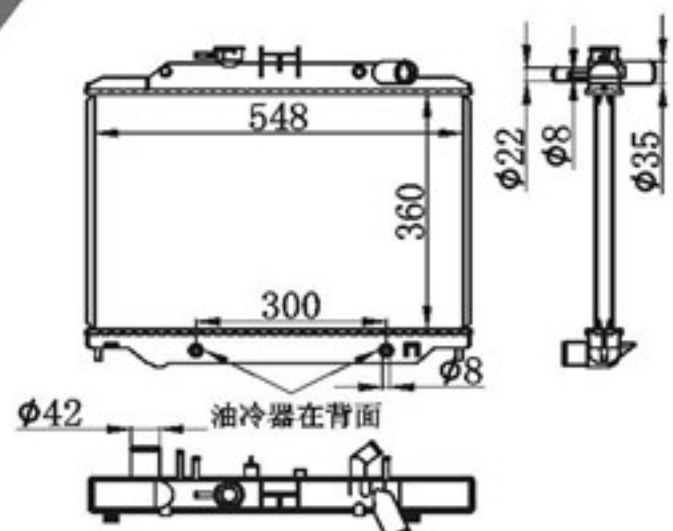

BY-32365

MODELS : KG-CWGE25/ED30 AT
CORE SIZE : 360×548
TANK SIZE : 52/52×569
CARTON: 630*160*540

P A : 26/32/36
DPI :
OEM :
NISSENS: