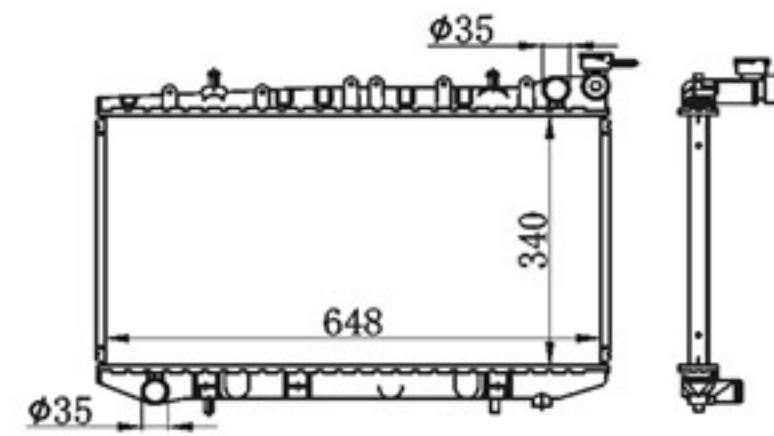

BY-32026

MODELS : PRIMERA P10' 91-93 MT
CORE SIZE : 340×648
TANK SIZE : 46/46×669
CARTON: 750*110*540

P A : 26/32
DPI :
OEM : 21410-62J00/64J00
NISSENS: 62972