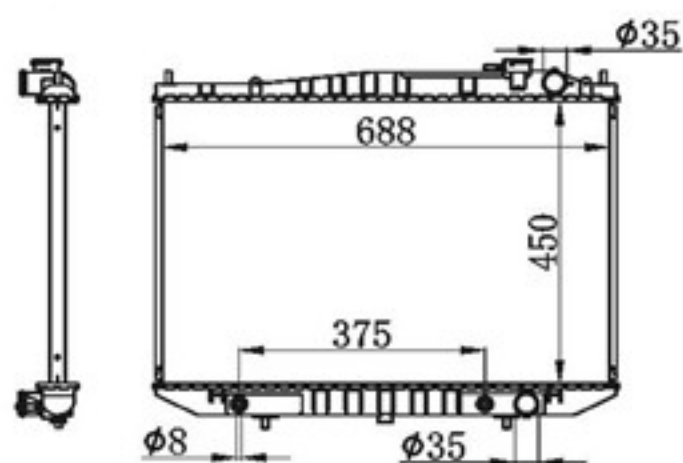

P A : 32
 DPI :
 OEM :
 NISSENS:

BY-32318

MODELS : LIFT 叉车 MT
 CORE SIZE : 450×438
 TANK SIZE : 52/52×460
 CARTON: 665*110*520

P A : 32
 DPI :
 OEM :
 NISSENS:

BY-32319

MODELS : FRONTIER 2.4i 98- AT
 CORE SIZE : 450×688
 TANK SIZE : 47/47×713
 CARTON: 770*120*650