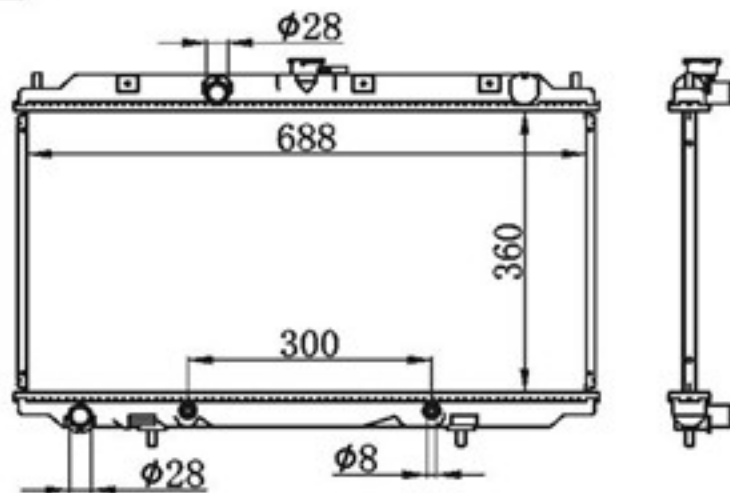

BY-32371

MODELS : ALMERA N16 1.8i16V 00- AT
CORE SIZE : 360×688
TANK SIZE : 49/49×717
CARTON: 530*110*760
P A : 16/26/32
DPI :
OEM : 21460-BM700/BM702
NISSENS: 67345A