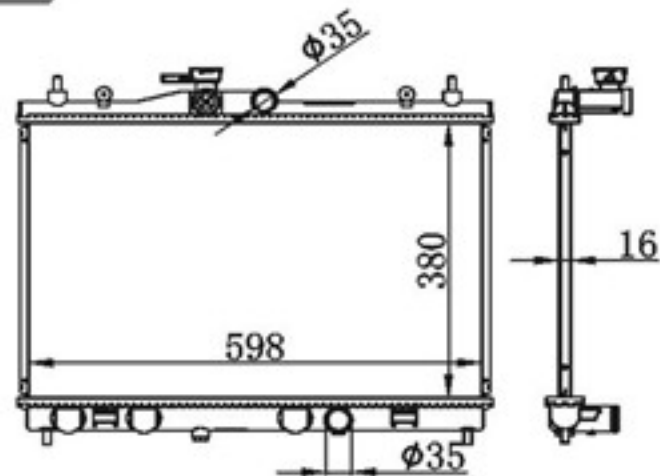

BY-32245

MODELS : BLUEBIRD/STANZA/AXCESS' 04-09 MT
CORE SIZE : 380×598
TANK SIZE : 36/46×624
CARTON: 685*135*580

P A : 16
DPI : 13127
OEM : 21460-EW000
NISSENS: