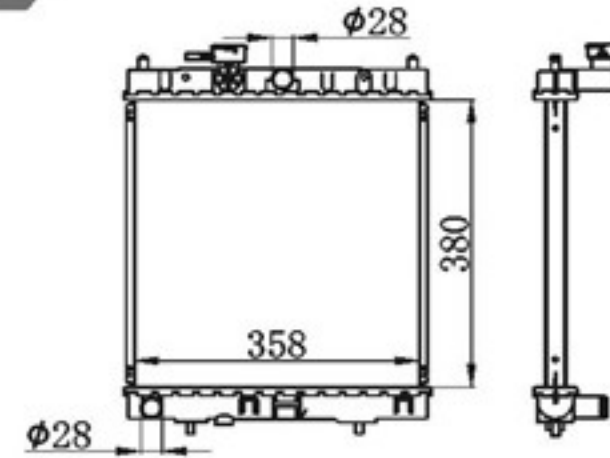

BY-32154

MODELS : MICRA K11 92-03 MT
CORE SIZE : 380×358
TANK SIZE : 52/52×381
CARTON: 445*140*585
P A : 16/26/32
DPI :
OEM : 21410-1F515/1F520
NISSENS: 62954