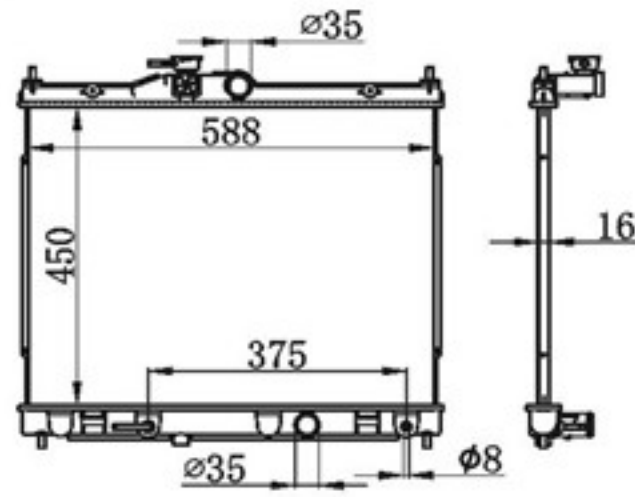

BY-32377

MODELS : NV200 09- AT
CORE SIZE : 450×588
TANK SIZE : 36/47×614
CARTON: 660*140*640

P A : 16
DPI :
OEM : 24110-JX10A/JX10B
NISSENS: