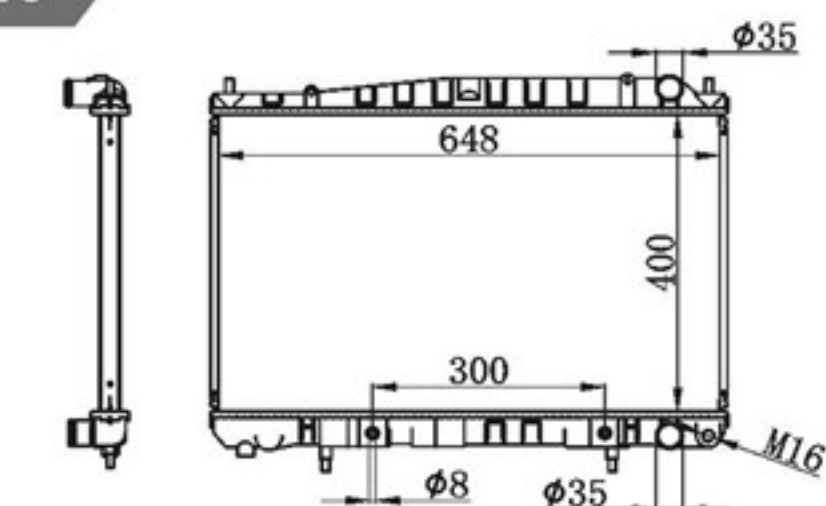

BY-32223

MODELS : LAUREL SC35' 97-99 AT P A : 16/22/26/32
CORE SIZE : 400×648 DPI :
TANK SIZE : 46/46×669 OEM : 21460-6L000/010
CARTON: 730*120*595 NISSENS: