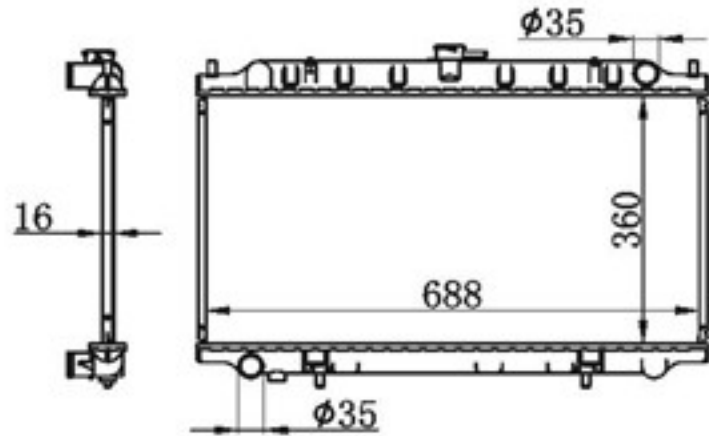

BY-32085

MODELS : BLUEBIRD/STANZA' 95-98 MT
CORE SIZE : 360×688
TANK SIZE : 36/47×713
CARTON: 775*120*555

P A : 16
DPI :
OEM : 21410-2J200
NISSENS: