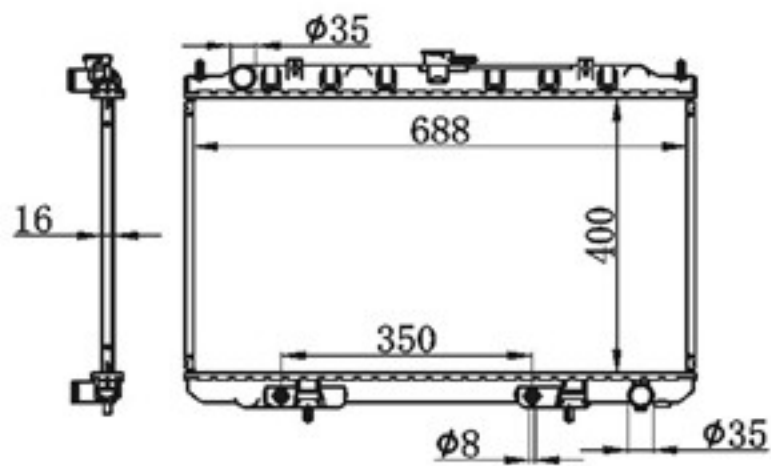

BY-32049

MODELS : CEFIRO' 00 A33 AT
CORE SIZE : 400×688
TANK SIZE : 36/47×713
CARTON: 775*120*600

P A : 16
DPI : 2329
OEM : 21410-2Y000/2Y700
NISSENS: 68713