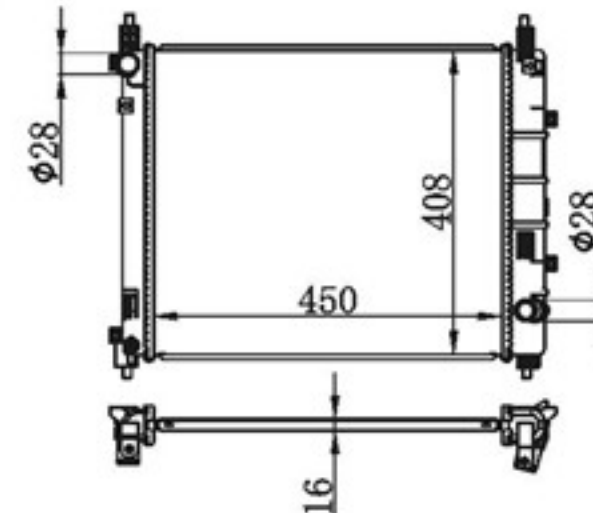

BY-32320

MODELS : N17 CVT 2011- MT
CORE SIZE : 450×408
TANK SIZE : 49.3/49.3×417
CARTON: 540*130*620

P A : 16
DPI :
OEM : 214103AA2A-B211
NISSENS: