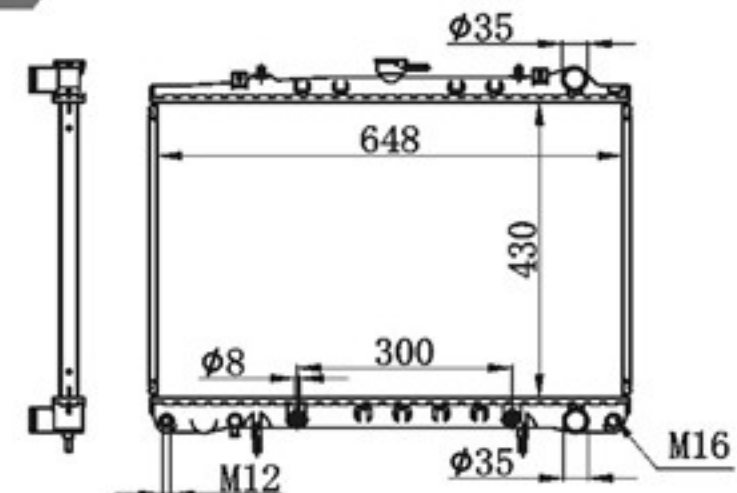

BY-32054

MODELS : CEDRIC' 90-94 SY31 AT
CORE SIZE : 430×648
TANK SIZE : 46/46×669
CARTON: 730*120*620

P A : 26/32
DPI :
OEM : 21460-10V01
NISSENS: