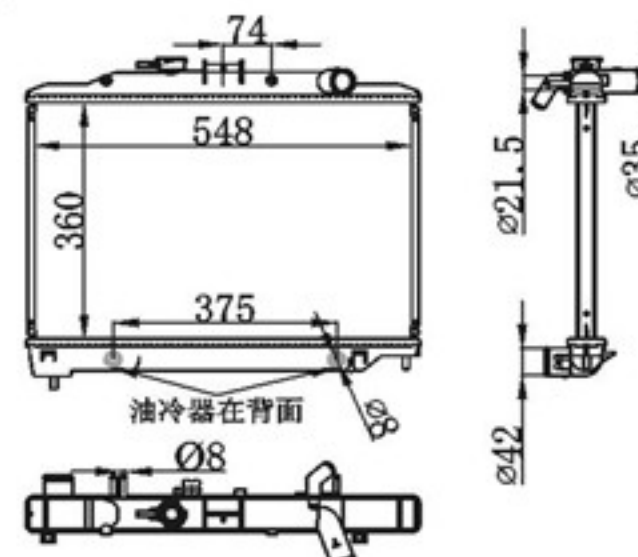

P A : 26
 DPI :
 OEM :
 NISSENS:

BY-32413

MODELS : KG-CWGE25/ED30 MT
 CORE SIZE : 360×548
 TANK SIZE : 52/52×569
 CARTON: 635*170*550

P A : 26/32/36
 DPI :
 OEM :
 NISSENS:

BY-32414

MODELS : KG-CWGE25/ED30 AT
 CORE SIZE : 360×548
 TANK SIZE : 52/52×569
 CARTON: 635*170*550