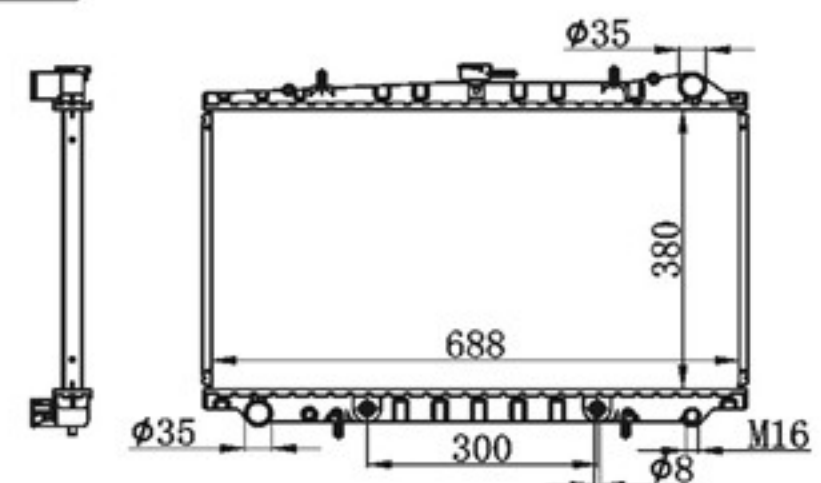

BY-32001

MODELS : STANZ/AXCESS' 89-92 AT
 CORE SIZE : 380×688
 TANK SIZE : 36/47×713
 CARTON: 775*120*565

P A : 16
 DPI : 140/1186-PA16
 OEM : 21410-55E00
 NISSENS:

BY-32002

MODELS : STANZ/AXCESS' 89-92 AT
 CORE SIZE : 380×688
 TANK SIZE : 47/47×713
 CARTON: 775*120*565