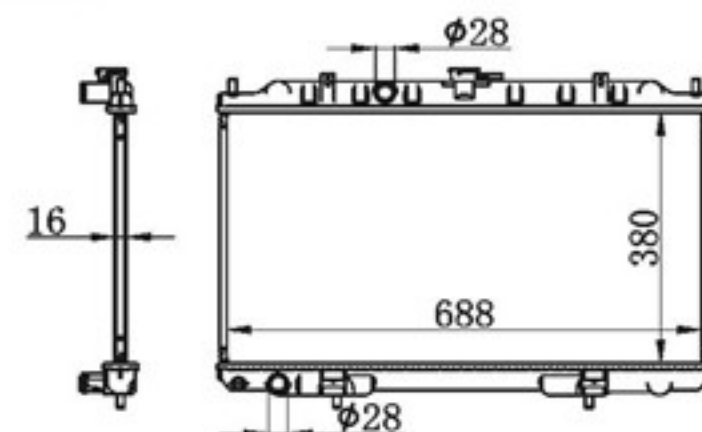

BY-32392

MODELS : SUNNY N16/B15/QG13 1.8L 02- MT P A : 16
CORE SIZE : 380×688 DPI :
TANK SIZE : 36/47×713 OEM :
CARTON: 770*120*580 NISSENS: