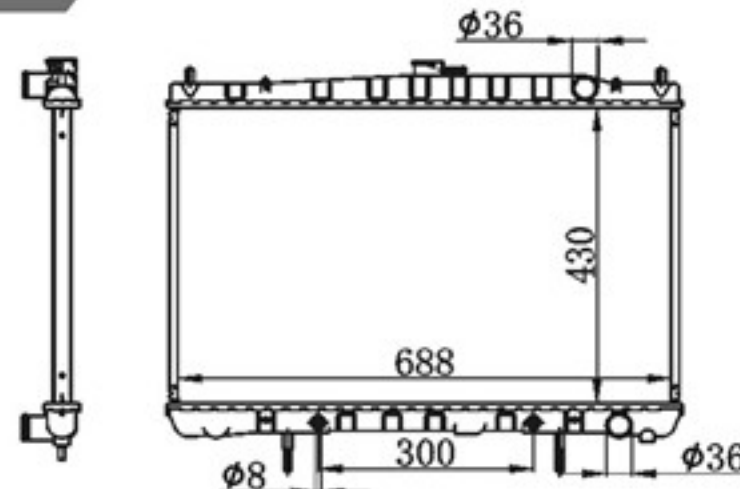

BY-32062

MODELS : CEDRIC J30 AT
CORE SIZE : 430×688
TANK SIZE : 47/47×713
CARTON: 780*120*660

P A : 16/22/26/32
DPI :
OEM : 21460-0P600/M2510
NISSENS: