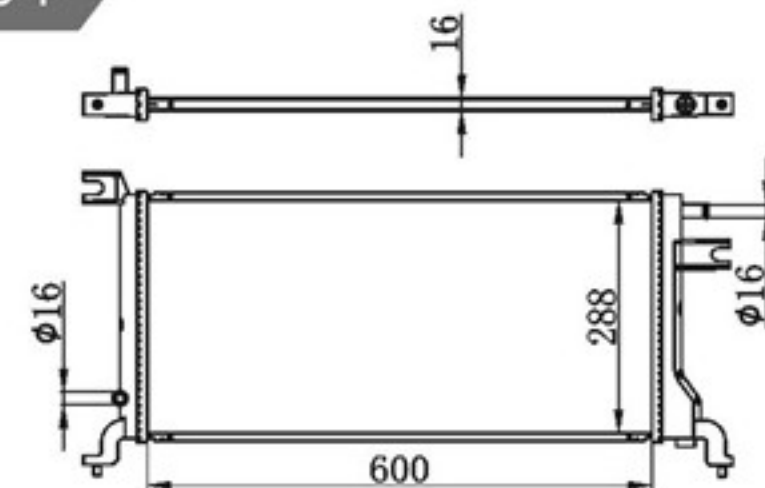

BY-32384

MODELS : ALTIMA HYBID 2.5L L4 07-11 MT
CORE SIZE : 600×288
TANK SIZE : 36/36×308
CARTON: 830*100*420

P A : 16
DPI : 13304 (KOYO)
OEM : 21457JA800
NISSENS: