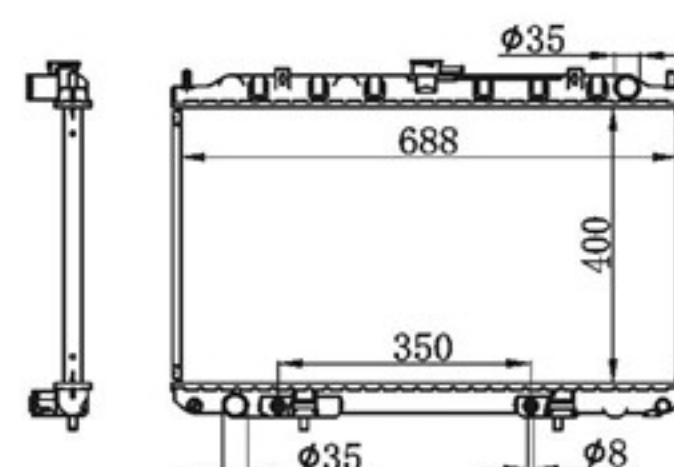

P A : 16/22/26/32
 DPI :
 OEM :
 NISSENS:

BY-32117

MODELS : TINO CF-HV10 98-00 AT
 CORE SIZE : 400×688
 TANK SIZE : 36/47×713
 CARTON: 775*120*600

P A : 16
 DPI :
 OEM : 21460-5U000
 NISSENS:

BY-32118

MODELS : TINO CF-HV10 98-00 AT
 CORE SIZE : 400×688
 TANK SIZE : 47/47×713
 CARTON: 775*120*600