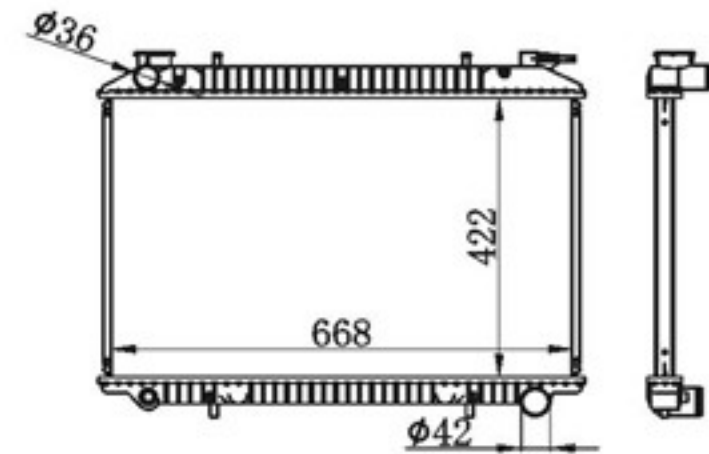

BY-32146

MODELS : VANETTE' 92 1.6i16V MT
CORE SIZE : 422×668
TANK SIZE : 47/47×700
CARTON: 760*120*620

P A : 16/26/32
DPI :
OEM : 21410-9C001/2/101
NISSENS: 62908A