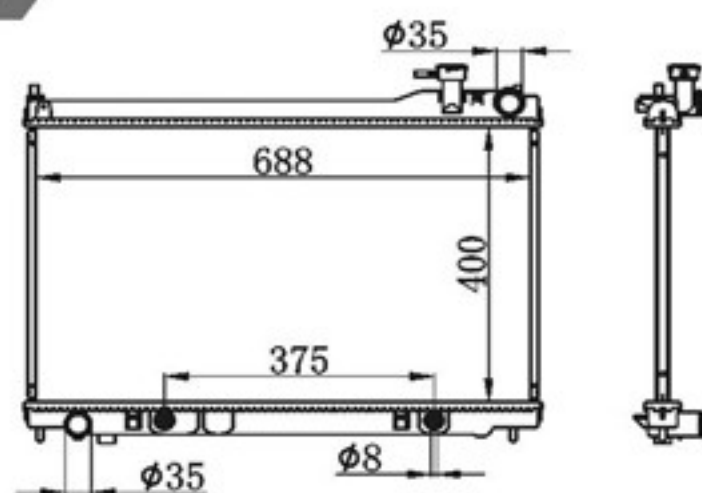

BY-32395

MODELS : INFINITI G35 3.5L V6 03-05 AT P A : 16/22/26/32
CORE SIZE : 400×688 DPI : 2455-PA16
TANK SIZE : 47/47×713 OEM : 21460-AQ800/AL500
CARTON: 770*120*580 NISSENS: