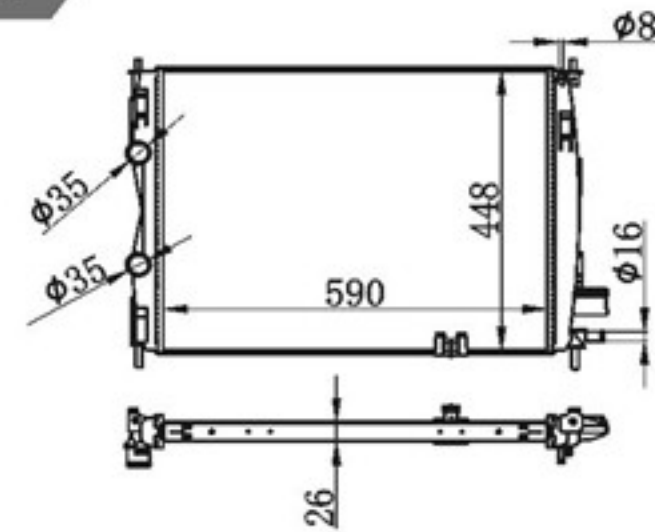

MODELS : NAVARA 2.5D/4.0V6 05- MT P A : 16/26/32
 CORE SIZE : 600×688 DPI :
 TANK SIZE : 47/57×713 OEM :
 CARTON: NISSENS:

BY-32386

MODELS : QASHQAI 1.5 DCI 07- MT P A : 26
 CORE SIZE : 590×448 DPI :
 TANK SIZE : 50/50×452 OEM : 21400-JD50B/JD51B
 CARTON: NISSENS: 67360