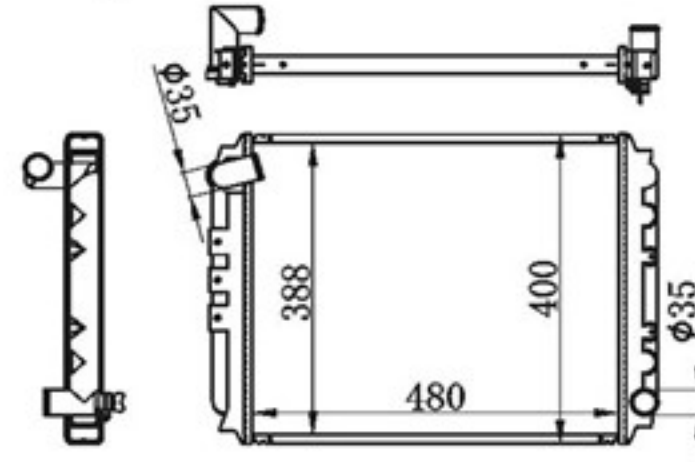

BY-32098

MODELS : VAN 2.4L GC22' 86-89 MT P A : 26/32
CORE SIZE : 480×388 DPI :
TANK SIZE : 46/46×420 OEM : 21410-G5401
CARTON: 655*165*480 NISSENS: