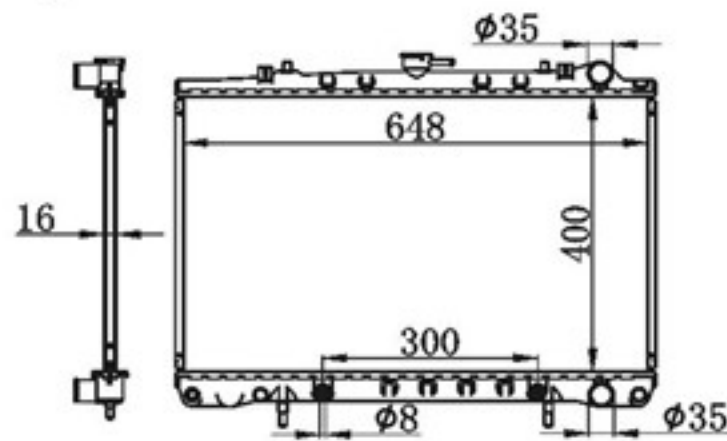

BY-32104

MODELS : AVENIE W10 90- MT P A : 16/22/26/32
 CORE SIZE : 360×688 DPI :
 TANK SIZE : 47/47×713 OEM : 21410-74N00
 CARTON: 760*120*510 NISSENS: 62977

BY-32105

MODELS : CEDRIC E-QJY31' 95-98 AT P A : 16
 CORE SIZE : 400×648 DPI :
 TANK SIZE : 36/46×669 OEM : 21460-96P00
 CARTON: 730*120*590 NISSENS: