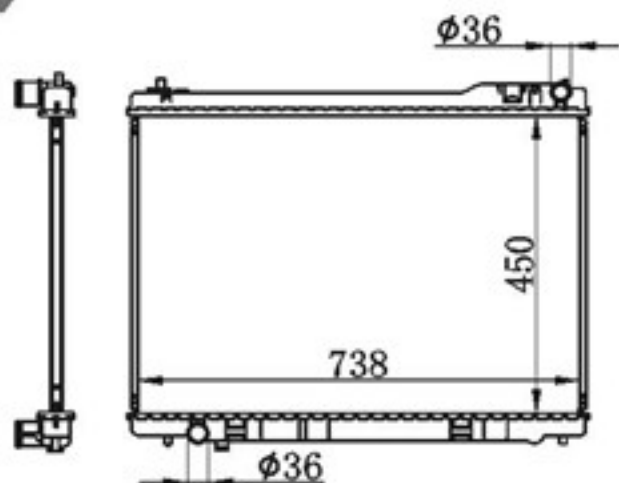

BY-32167

MODELS : INFINITI FX45 03- MT
CORE SIZE : 450×738
TANK SIZE : 47/47×757
CARTON: 820*125*640

P A : 16/26/32
DPI :
OEM : 21460-
NISSENS: