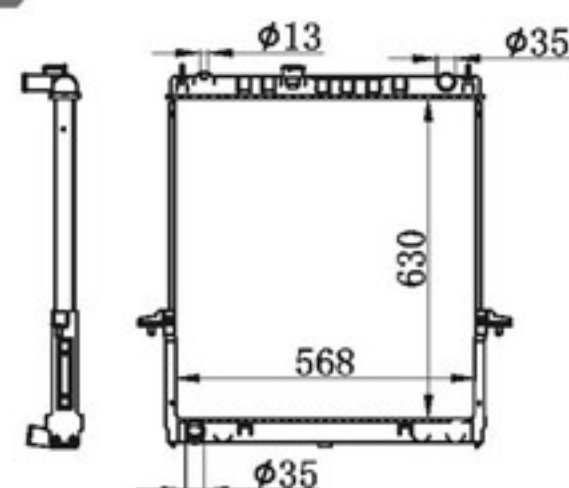

BY-32284

MODELS : SAFAI'07 MT
CORE SIZE : 630×568
TANK SIZE : 52/52×591
CARTON: 785*120*815

P A : 32/36
DPI :
OEM : 21460-
NISSENS: