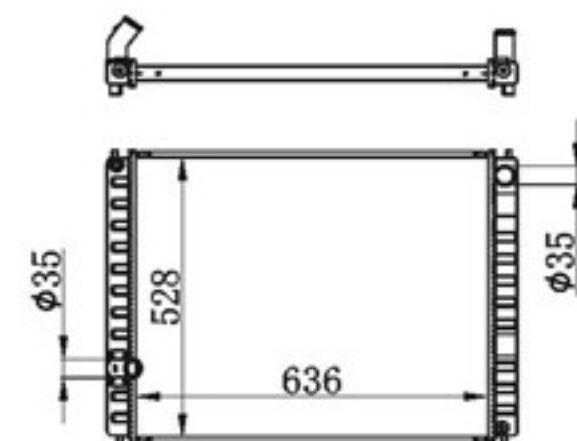

BY-32326

MODELS : INFINITIG EX/FX35 08-11 MT
CORE SIZE : 636×528
TANK SIZE : 47/47×549.5
CARTON: 780*190*600

P A : 16/26
DPI :
OEM :
NISSENS: