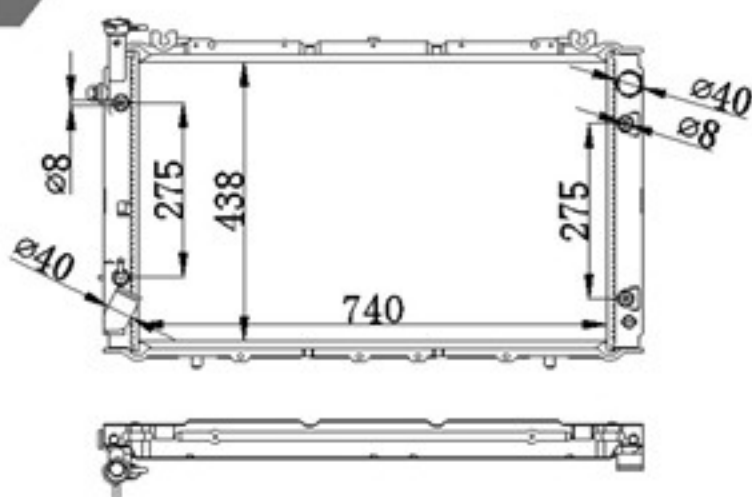

BY-32431

MODELS : PATROL GQ DIESEL' 88-97 AT P A : 26/32/36
 CORE SIZE : 740×438 DPI :
 TANK SIZE : 51/51×470 OEM :
 CARTON: 930*150*630 NISSENS:

BY-32432

MODELS : 启辰T70 MT P A : 16-波5
 CORE SIZE : 590×440.5 DPI :
 TANK SIZE : 34/34×447 OEM :
 CARTON: 930*150*630 NISSENS: