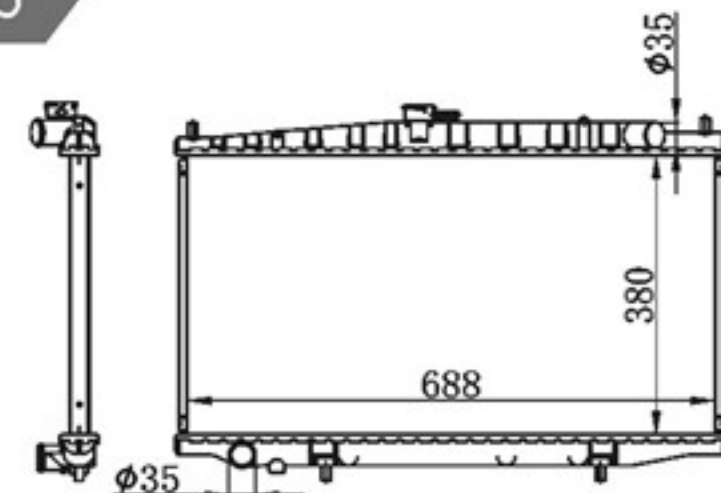

BY-32006

MODELS : BLUEBIRD U13' 93-98 MT
CORE SIZE : 380×688
TANK SIZE : 47/47×713
CARTON: 775*120*575

P A : 16/22/26/32
DPI : 1594-PA32
OEM : 21410-1E400/0Z000
NISSENS: