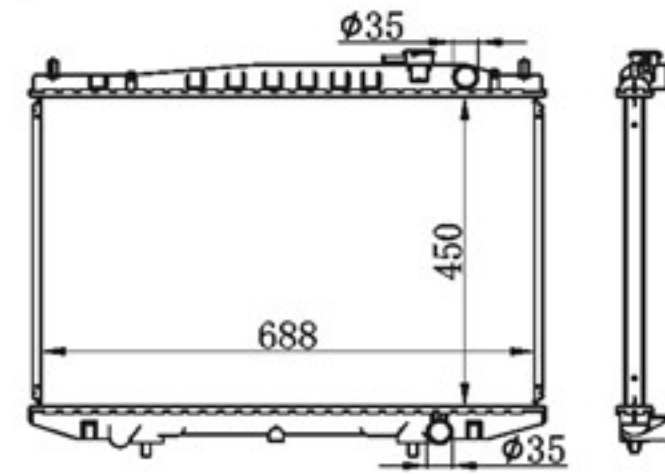

BY-32074

MODELS : HARDBODY' 98-00 D22 MT P A : 16/22/26/32
CORE SIZE : 450×688 DPI :
TANK SIZE : 47/47×713 OEM : 21410-2S400/3S400
CARTON: 775*120*650 NISSENS: