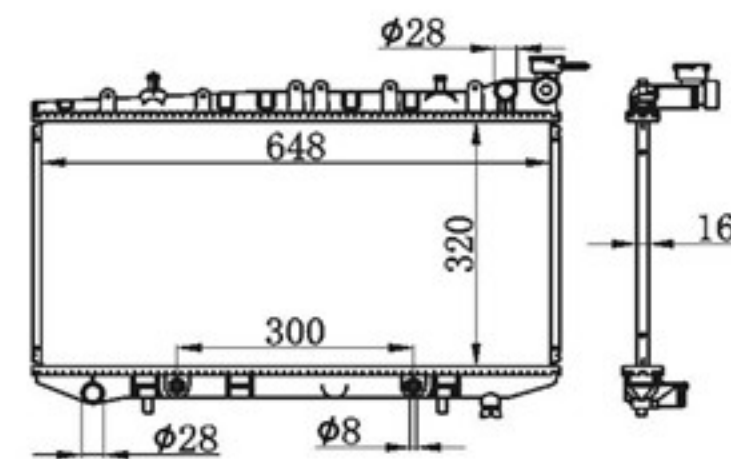

BY-32198

MODELS : SENTRA/200SX 93-95 AT
CORE SIZE : 320×648
TANK SIZE : 36/46×669
CARTON: 765*150*525

P A : 16
DPI : 1178
OEM : 21460-64Y02/66Y02
NISSENS: