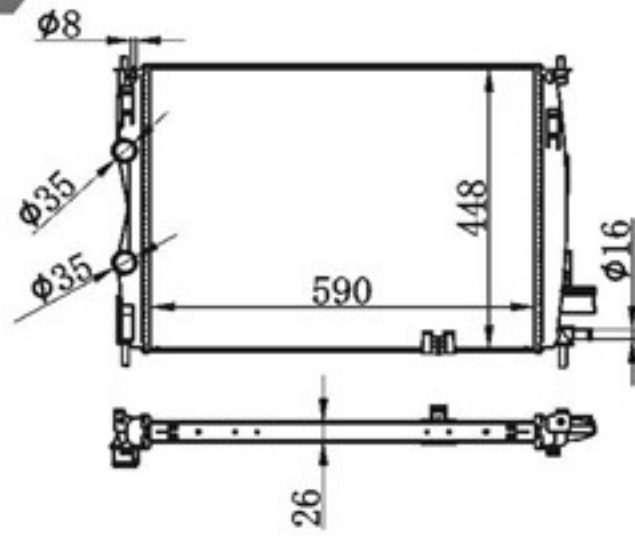

BY-32401

MODELS : QASHQAI 1.5 DCI 07- MT P A : 26
CORE SIZE : 590×448 DPI :
TANK SIZE : 50/50×452 OEM :
CARTON: NISSENS: