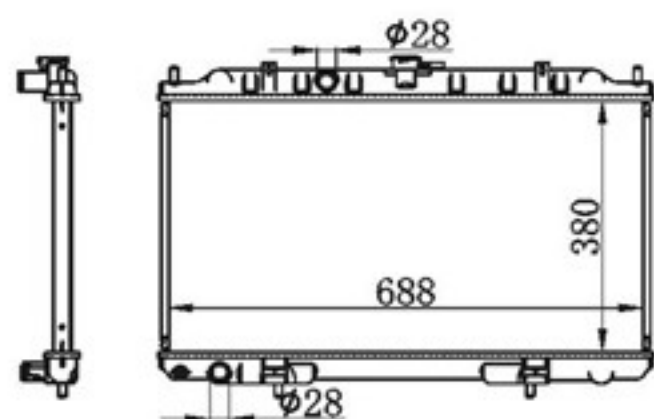

BY-32393

MODELS : SUNNY N16/B15/QG13 1.8L 02- MT P A : 22/26/32
CORE SIZE : 380×688 DPI :
TANK SIZE : 47/47×713 OEM :
CARTON: 770*120*580 NISSENS: