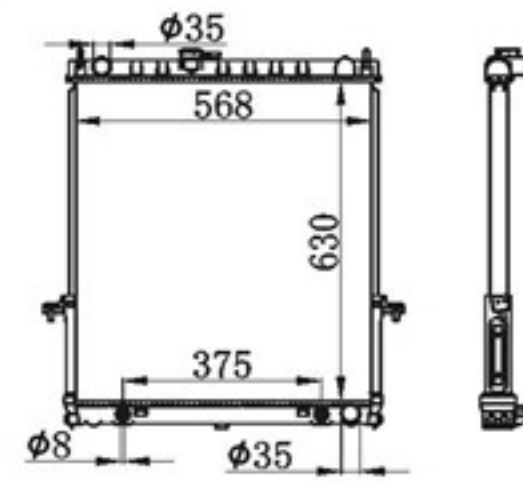

P A : 26/32/36
 DPI :
 OEM : 21460-1Y060
 NISSENS:

BY-32193

MODELS : PATROL Y60 MT
CORE SIZE : 740×438
TANK SIZE : 51/51×470
CARTON: 930*150*630

P A : 26/32/36
DPI :
OEM : 21460-1Y02A
NISSENS:

BY-32194

MODELS : SAFARI '07 AT
CORE SIZE : 630×568
TANK SIZE : 52/52×591
CARTON: 785*120*815