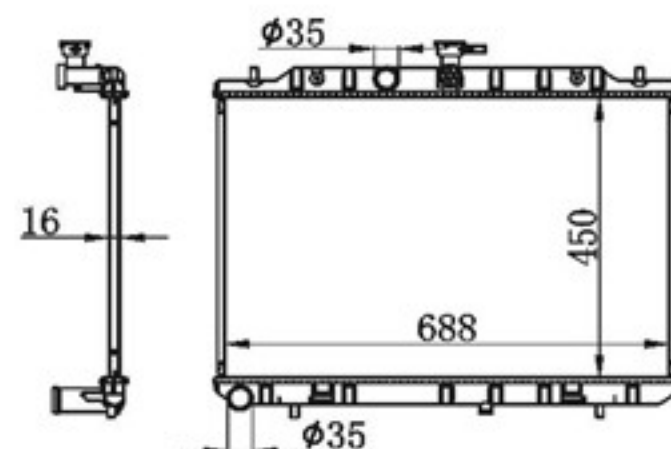

BY-32304

MODELS : X-TRAIL 2.0D 07- MT
CORE SIZE : 450×688
TANK SIZE : 36/36×713
CARTON: 775*140*665

P A : 16
DPI :
OEM : 21400-JG700
NISSENS: 67366