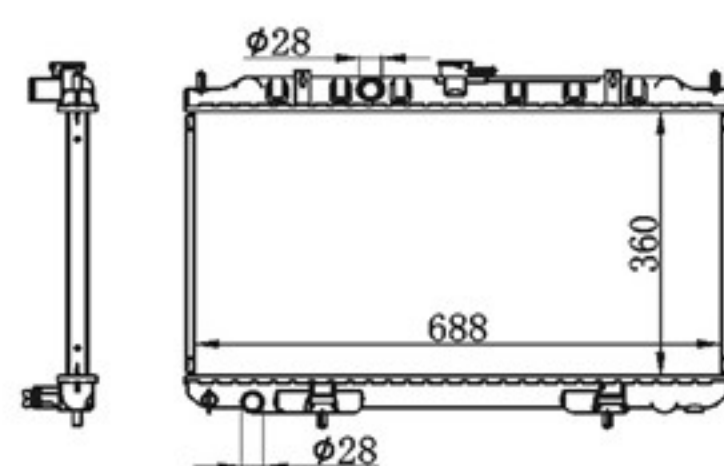

BY-32030

MODELS : SENTRA 00-06 MT
CORE SIZE : 360×688
TANK SIZE : 47/47×713
CARTON: 775*130*560

P A : 22/26/32
DPI :
OEM : 21460-6M100/110
NISSENS: