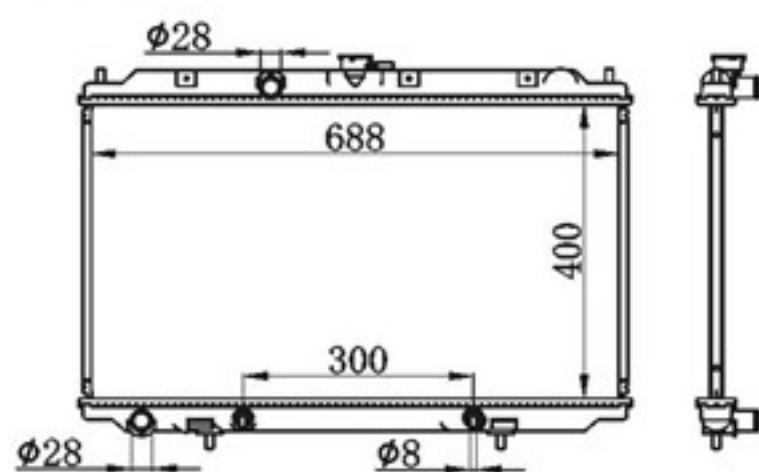

BY-32397

MODELS : ALMERA TINO 1.8116V 00- AT P A : 16/26/32
 CORE SIZE : 400×688 DPI :
 TANK SIZE : 48/48×717 OEM : 21410-BU000/BU001
 CARTON: 770*120*580 NISSENS: 68718

BY-32398

MODELS : ALMERA TINO 1.8116V 00- MT P A : 16/26/32
 CORE SIZE : 400×688 DPI :
 TANK SIZE : 48/48×717 OEM : 21460-BU703
 CARTON: 770*120*580 NISSENS: