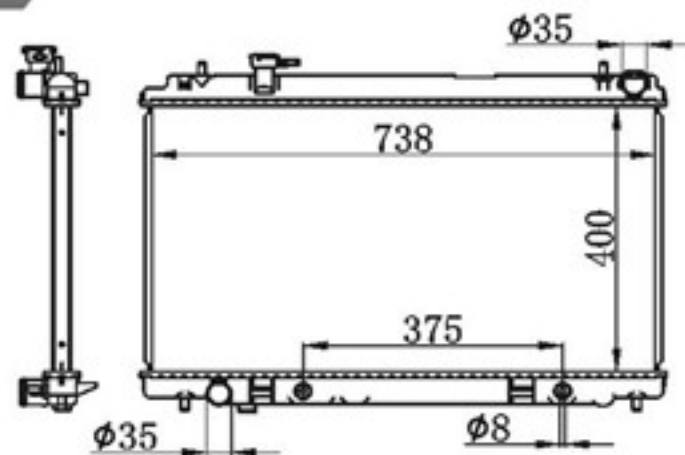

BY-32181

MODELS : FAIRLADY HZ33' 04 AT P A : 16/26/32
CORE SIZE : 400×738 DPI : 2576-PA16
TANK SIZE : 47/47×757 OEM : 21460-CD010
CARTON: 820*140*610 NISSENS: