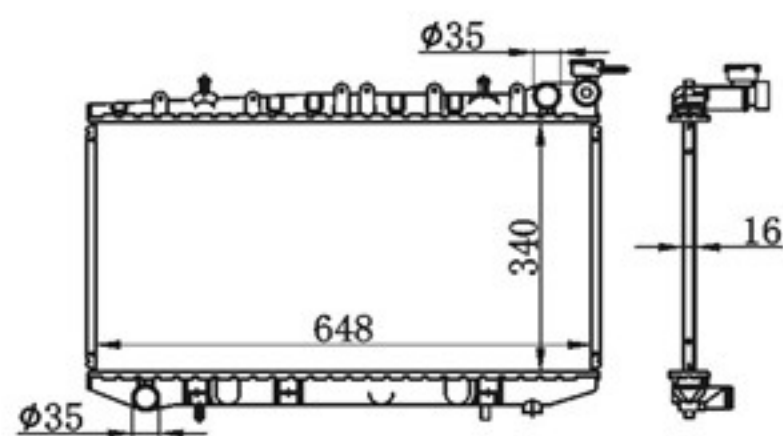

BY-32025

MODELS : PRIMERA P10' 91-93 MT
CORE SIZE : 340×648
TANK SIZE : 36/46×669
CARTON: 750*110*540

P A : 16
DPI :
OEM : 21410-62J00/64J00
NISSENS: 62972