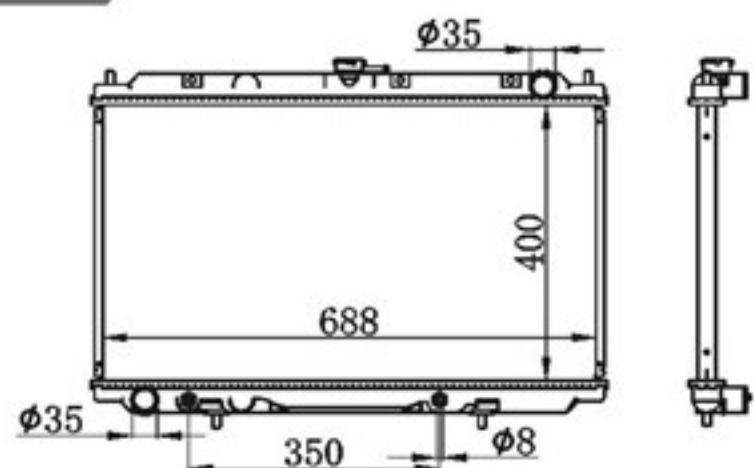

BY-32089

MODELS : INFINITI' 94-98 AT
CORE SIZE : 400×688
TANK SIZE : 49/49×717
CARTON: 780*120*590

P A : 16/26/32
DPI :
OEM : 21460-BU500
NISSENS: 68725