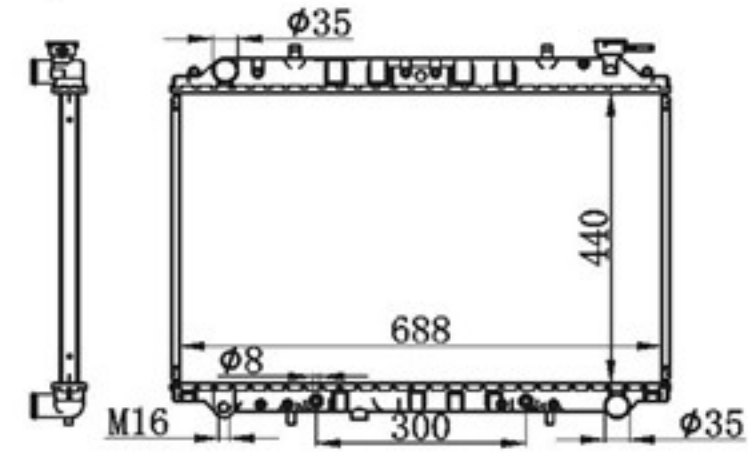

BY-32178

MODELS : VANETTE SELENA 97-99 AT P A : 16/22/26/32
CORE SIZE : 440×688 DPI :
TANK SIZE : 47/47×713 OEM : 21460-3C900
CARTON: 775*120*645 NISSENS: