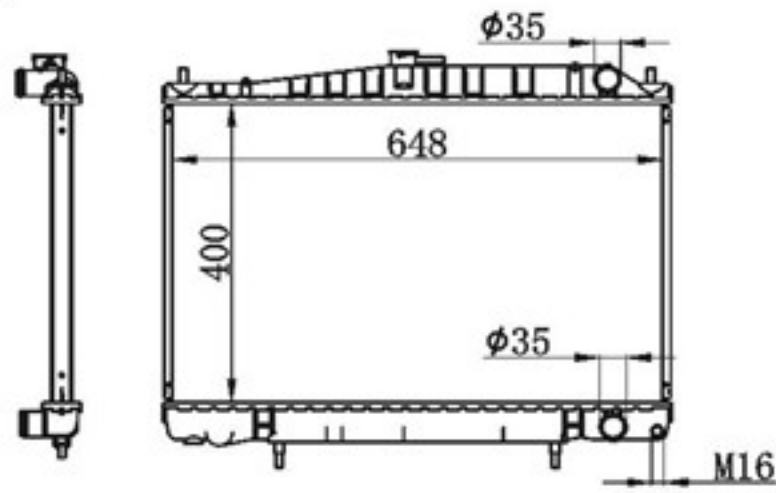

BY-32145

MODELS : NISSAN SKYLINE 96-99 MT
CORE SIZE : 400×648
TANK SIZE : 46/46×669
CARTON: 710*120*610

P A : 16/26/32
DPI :
OEM : 21410-15U10
NISSENS: