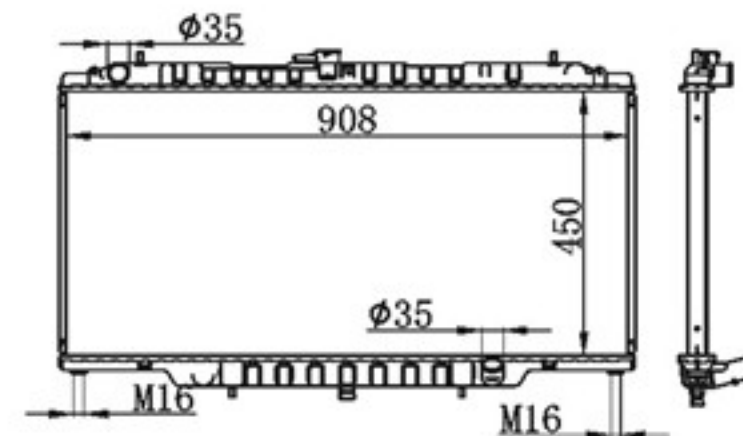

BY-32134

MODELS : SAFARI Y61 MT   P A : 26/32/36
CORE SIZE : 450×908   DPI :
TANK SIZE : 51/57×931   OEM : 21410-VB100
CARTON: 995*150*655   NISSENS: