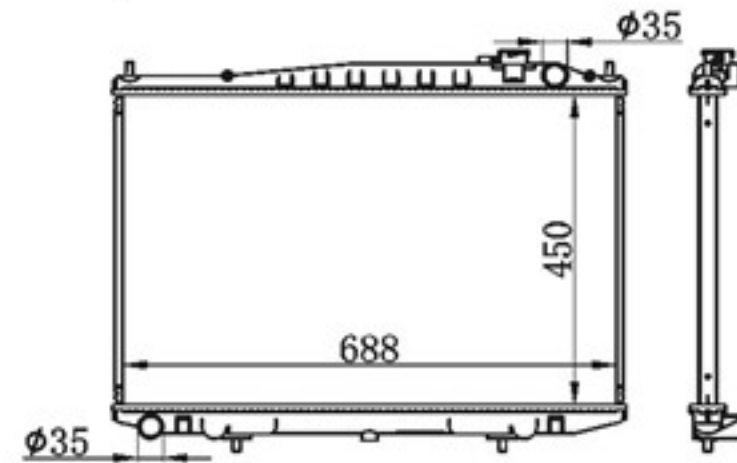

BY-32076

MODELS : D22A MT P A : 16/22/26/32
CORE SIZE : 450×688 DPI :
TANK SIZE : 47/47×713 OEM :
CARTON: 775*120*650 NISSENS: