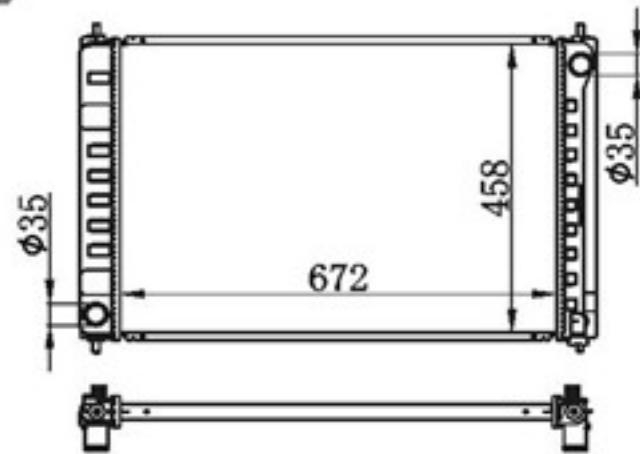

P A : 16/26
 DPI : 13039-PA26
 OEM : 21460-1AA0A/8013039
 NISSENS:

BY-32381

MODELS : QUEST 11-13/MURANO 09-13 MT
 CORE SIZE : 672×458
 TANK SIZE : 46/46×481
 CARTON:

P A : 16/26
 DPI :
 OEM :
 NISSENS:

BY-32382