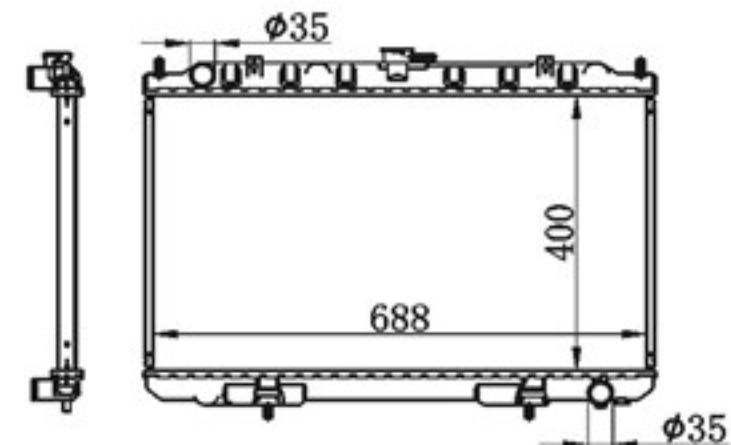

BY-32052

MODELS : CEFIRO' 00 A33 MT
CORE SIZE : 400×688
TANK SIZE : 47/47×713
CARTON: 775*120*600

P A : 22/26/32
DPI :
OEM : 21410-2Y000/2Y700
NISSENS: