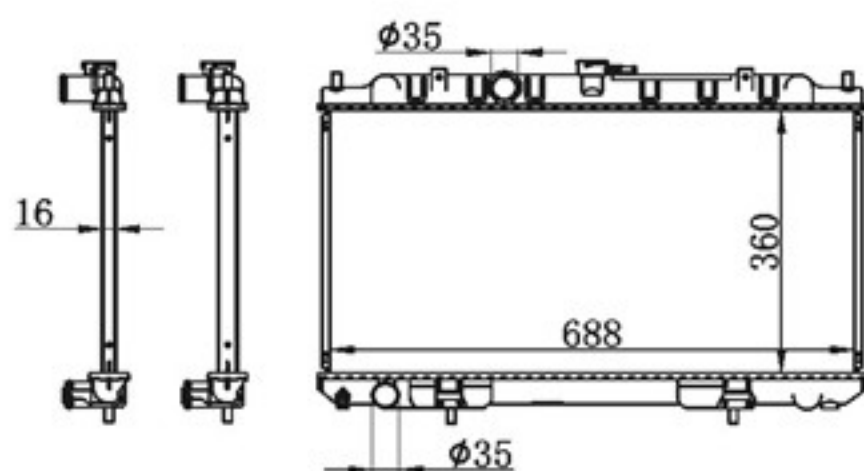

BY-32231

MODELS : PRIMERA/INFINITI RP12' 01-02 MT
CORE SIZE : 360×688
TANK SIZE : 36/47×713
TANK SIZE : 47/47×713
CARTON: 775*120*560

P A : 16/22/26/32
DPI :
OEM : 21460-
NISSENS: