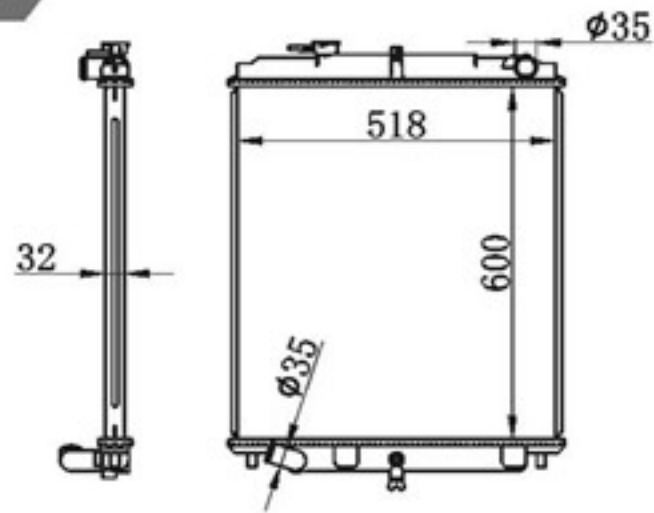

P A : 32
DPI :
OEM : 21410-6T001
NISSENS:

BY-32272

MODELS : TRUCK ATLAS 95-97 MT
CORE SIZE : 430×518
TANK SIZE : 52/52×548.5
CARTON: 610*150*640

P A : 32
DPI :
OEM : 21410-6T500
NISSENS:

BY-32273

MODELS : TRUCK CORDOR 96-99 MT P A : 32
 CORE SIZE : 600×518 DPI :
 TANK SIZE : 52/52×548.5 OEM : 21400-35Z15/35Z06
 CARTON: 610*150*810 NISSENS: