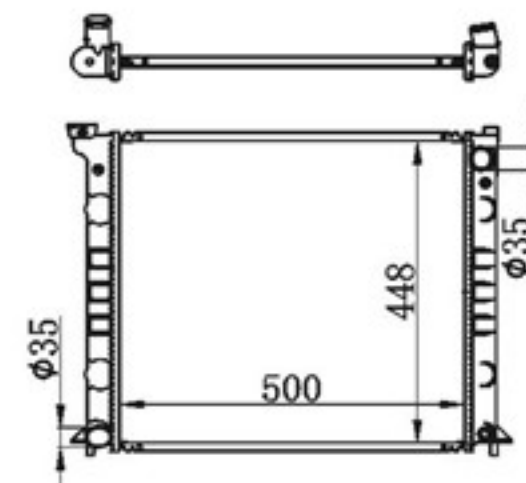

BY-32152

MODELS : 300ZX 89-97 MT
CORE SIZE : 500×448
TANK SIZE : 52/52×481
CARTON: 715*125*565

P A : 16/26
DPI : 1439-PA26
OEM : 21410-40P00
NISSENS: 68719