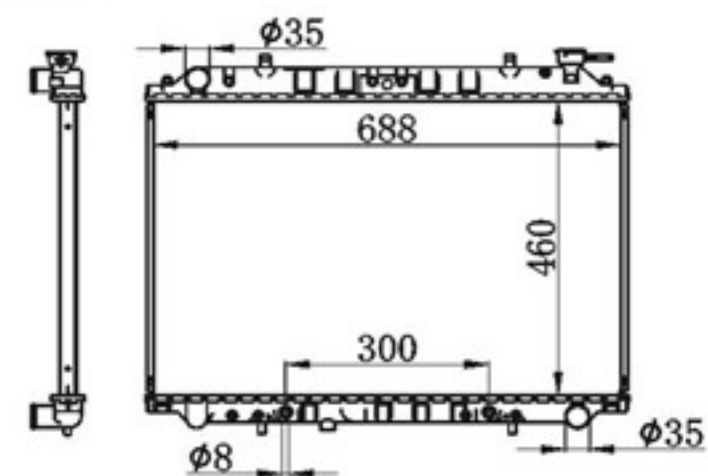

BY-32248

MODELS : VANETTE LARGO 95-99 AT
CORE SIZE : 460×688
TANK SIZE : 47/47×713
CARTON: 775*120*655

P A : 16/22/26/32
DPI :
OEM : 16400-6C000
NISSENS: