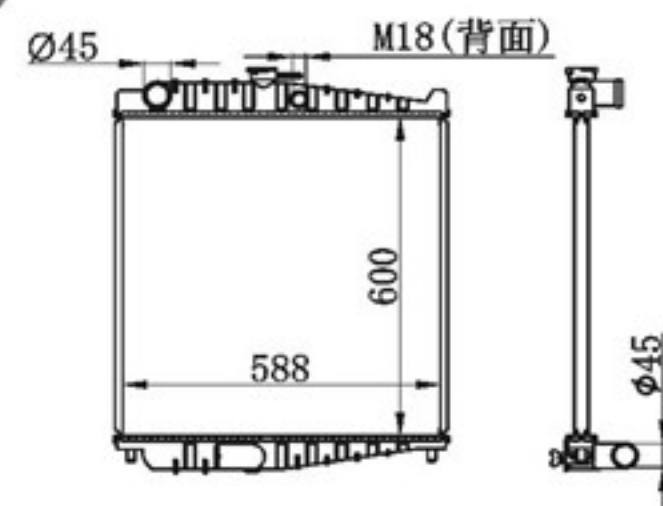

BY-32332

MODELS : UD CONDOR 99- MT
CORE SIZE : 600×588
TANK SIZE : 52/52×614
CARTON:
P A : 32/36
DPI :
OEM : 21400-34Z07/34Z61
NISSENS: