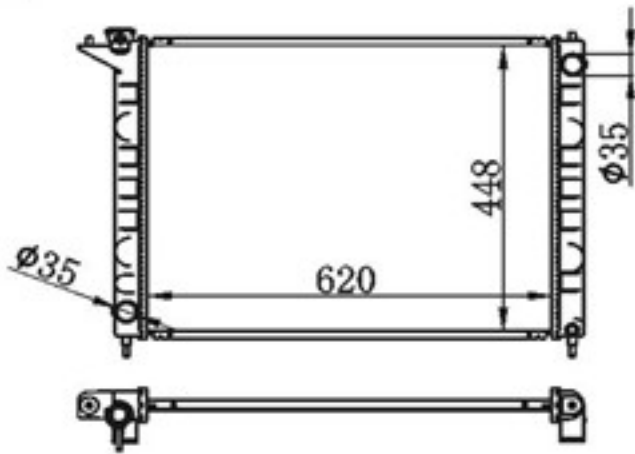

BY-32243

MODELS : INFINITI Q45 89-93 MT
CORE SIZE : 620×448
TANK SIZE : 52/52×481
CARTON: 890*130*590

P A : 16/26
DPI :
OEM : 21460-
NISSENS: