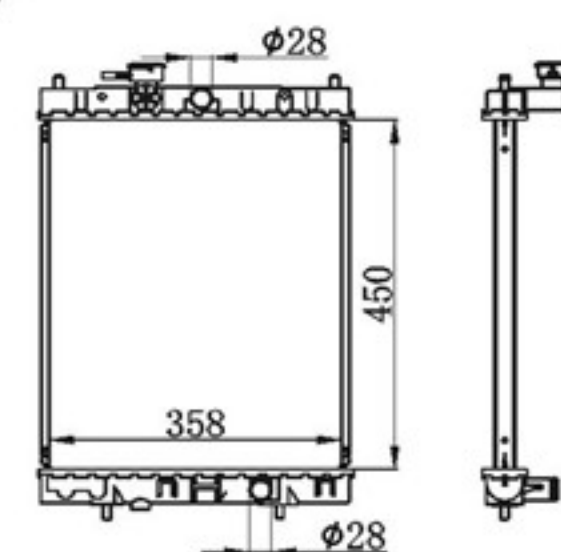

BY-32160

MODELS : CUBE GH-AZ10 98- MT
CORE SIZE : 450×358
TANK SIZE : 52/52×381
CARTON: 445*140*655
P A : 16/26/32
DPI :
OEM : 21410-2V300
NISSENS: