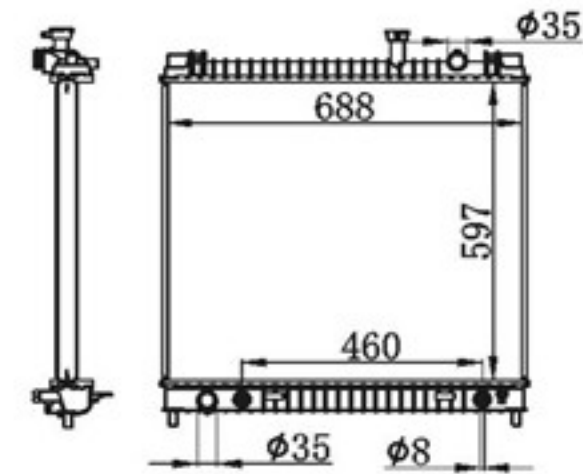

BY-32148

MODELS : ARMADA' 04 AT
CORE SIZE : 597×688
TANK SIZE : 77/77×695
CARTON: 760*190*890

P A : 26/32
DPI : 2691-PA32
OEM : 21460-7S000
NISSENS: 69484