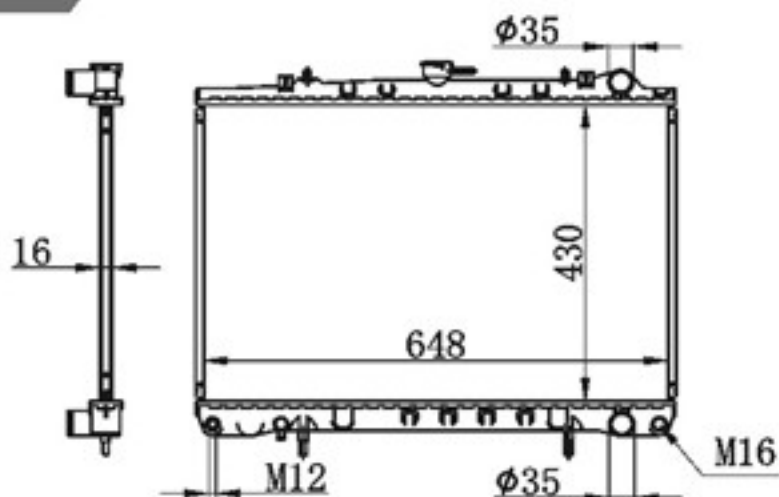

BY-32055

MODELS : CEDRIC' 90-94 SY31 MT
CORE SIZE : 430×648
TANK SIZE : 36/46×669
CARTON: 730*120*620

P A : 16
DPI :
OEM : 21460-10V01
NISSENS: