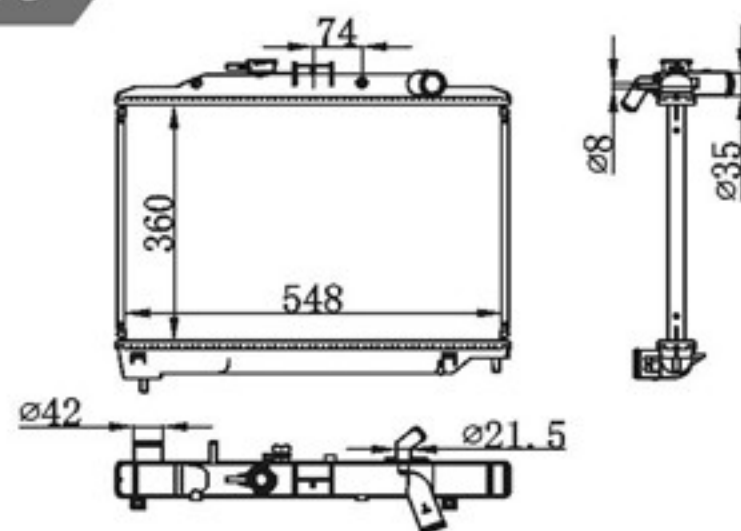

BY-32413

MODELS : KG-CWGE25/ED30 MT
CORE SIZE : 360×548
TANK SIZE : 52/52×569
CARTON: 635*170*550

P A : 26/32/36
DPI :
OEM :
NISSENS: