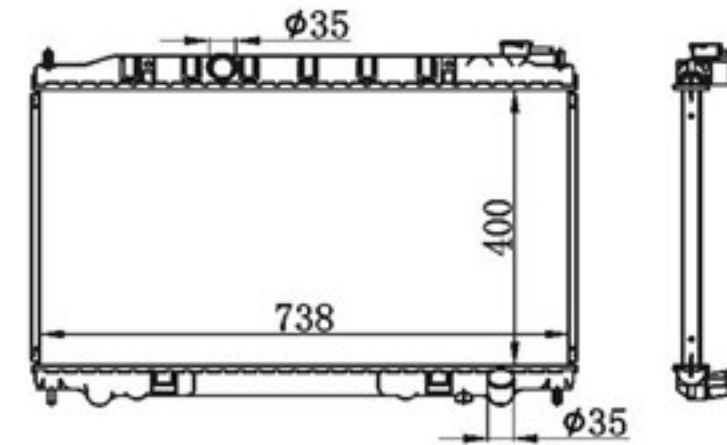

BY-32102

MODELS : Ultima 02- MT(天赖) P A : 16/26/32
CORE SIZE : 400×738 DPI :
TANK SIZE : 47/47×757 OEM :
CARTON: 820*120*600 NISSENS: