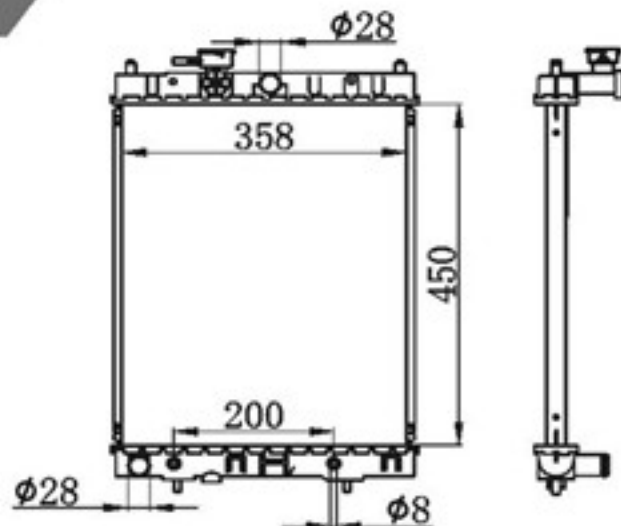

BY-32155

MODELS : CUBE GF-Z10 98- AT
CORE SIZE : 450×358
TANK SIZE : 52/52×381
CARTON: 445*140*655
P A : 16/26/32
DPI :
OEM : 21460-2U000
NISSENS: