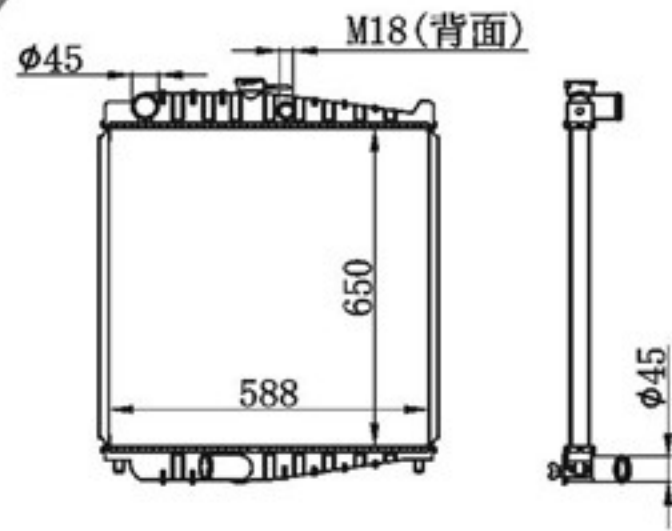

BY-32369

MODELS : UD CONDOR 99- MT
CORE SIZE : 650×588
TANK SIZE : 52/52×614
CARTON:
P A : 32/36
DPI :
OEM : 21400-33Z09/34Z04
NISSENS: