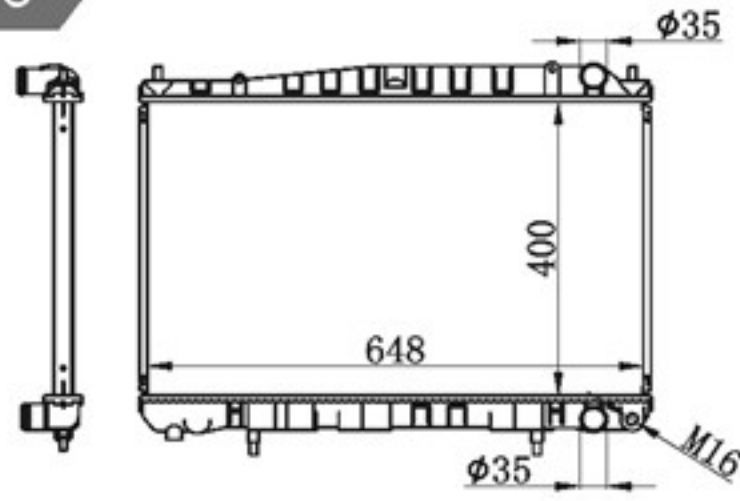

BY-32225

MODELS : LAUREL SC34' 93-96 MT
CORE SIZE : 400×648
TANK SIZE : 46/46×669
CARTON: 730*120*595

P A : 16/22/26/32
DPI :
OEM : 21410-81T00/05
NISSENS: