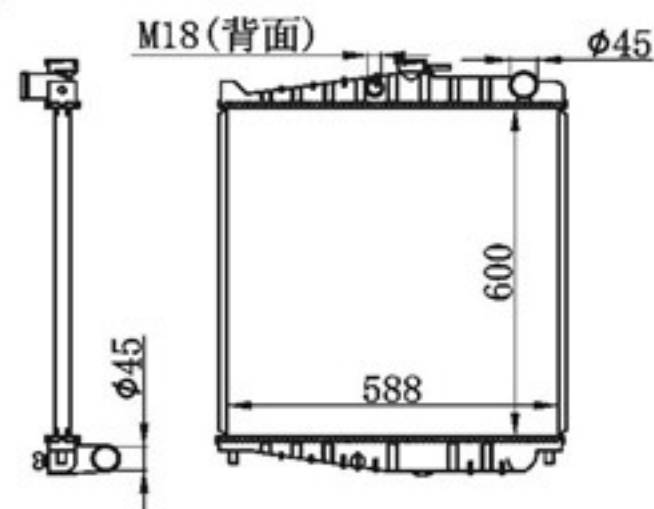

BY-32333

MODELS : UD CONDOR 99- MT
CORE SIZE : 600×588
TANK SIZE : 52/52×614
CARTON:
P A : 32/36
DPI :
OEM : 21400-34Z02
NISSENS: