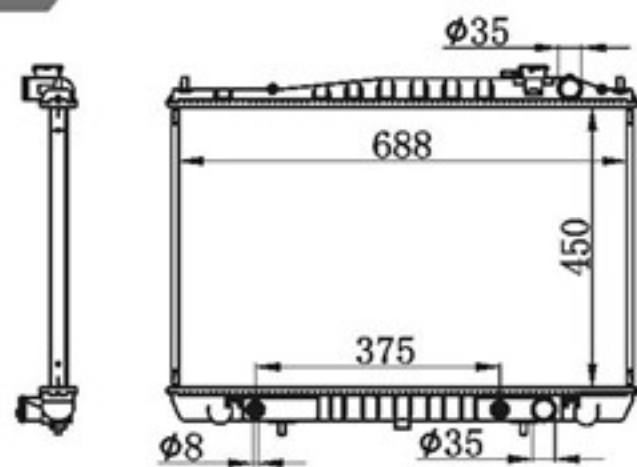

BY-32387

MODELS : FRONTIER/XTERRA 01-04 AT P A : 16/26/32
CORE SIZE : 450×688 DPI : 2409-PA32
TANK SIZE : 57/57×713 OEM : 21460-5S700
CARTON: 770*120*650 NISSENS: