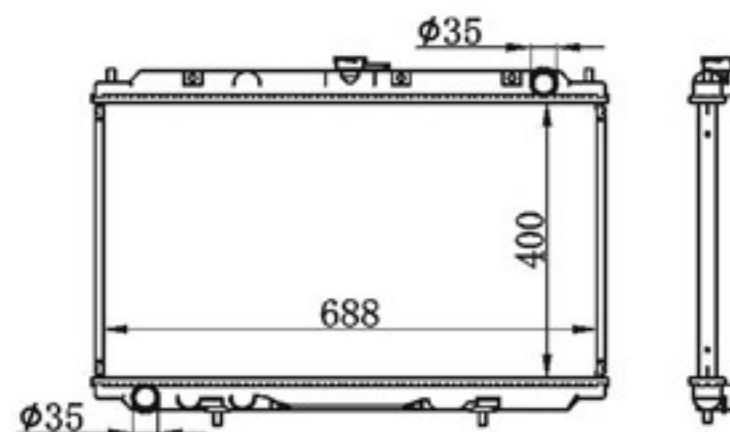

BY-32090

MODELS : INFINITI' 94-98 MT
CORE SIZE : 400×688
TANK SIZE : 49/49×717
CARTON: 780*120*590

P A : 16/26/32
DPI :
OEM : 21410-BU001/BU101
NISSENS: 68718