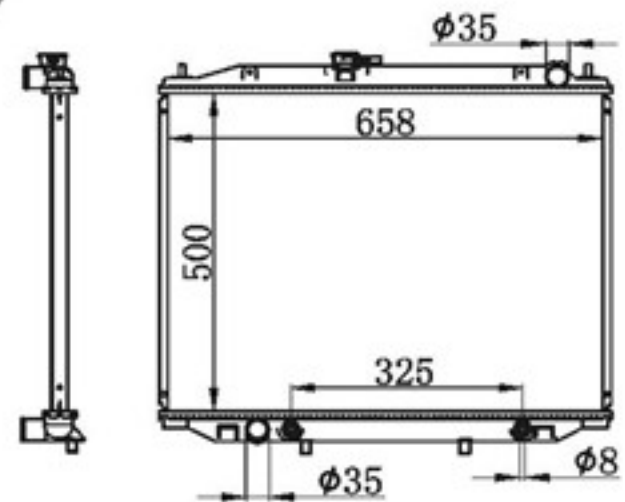

BY-32295

MODELS : TERRANO' 02 2.7L AT
CORE SIZE : 500×658
TANK SIZE : 48/48×678
CARTON: 820*120*650

P A : 16/26/32
DPI :
OEM : 21450-7F001
NISSENS: 68709A