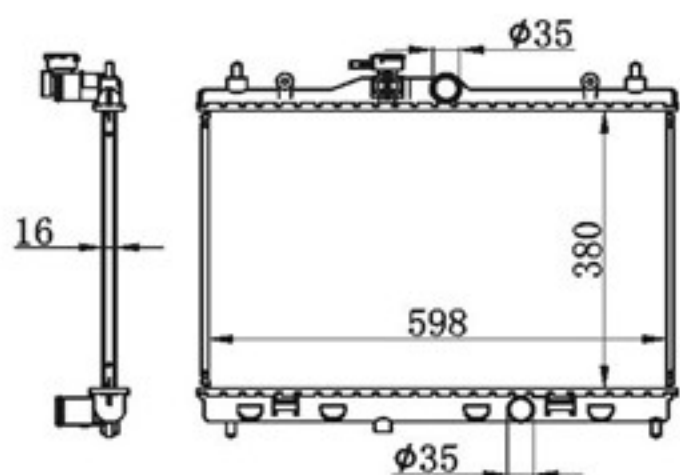

BY-32399

MODELS : BLUEBIRD/STANZA/AXXESS' 07-09 MT P A : 16
CORE SIZE : 380×598 DPI :
TANK SIZE : 36/47×613 OEM :
CARTON: 685*135*580 NISSENS: