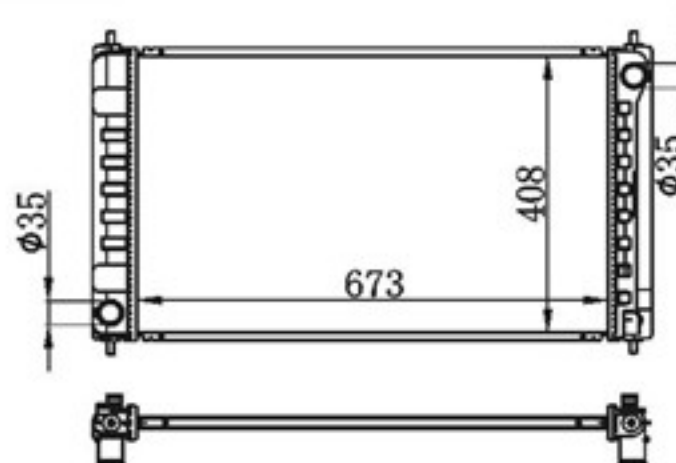

BY-32256

MODELS : MURANO 3.5L 09-11 MT
CORE SIZE : 673×408
TANK SIZE : 47/47×430
CARTON: 865*145*535

P A : 16/26
DPI :
OEM :
NISSENS: