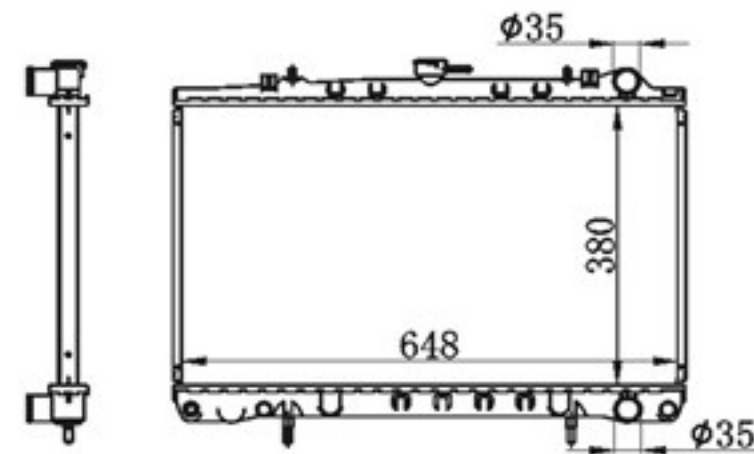

BY-32042

MODELS : 200L ALIMA' 89-91 A31 MT P A : 26/32
CORE SIZE : 380×648 DPI :
TANK SIZE : 46/46×669 OEM : 21410-71L00
CARTON: 730*120*570 NISSENS: