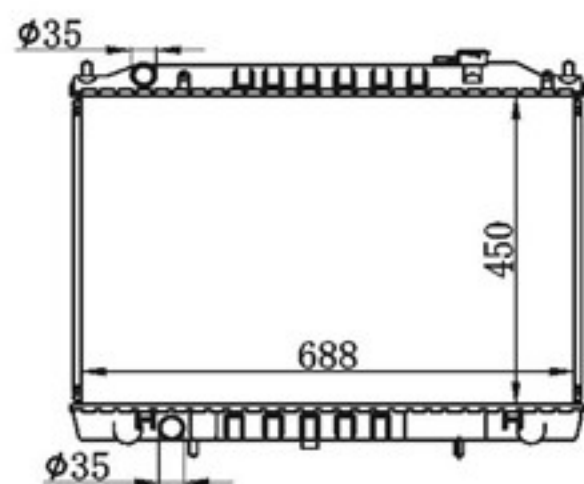

BY-32247

MODELS : FRONTIER D22 MT
CORE SIZE : 450×688
TANK SIZE : 47/57×713
CARTON: 775*120*655

P A : 16/26/32
DPI :
OEM :
NISSENS: