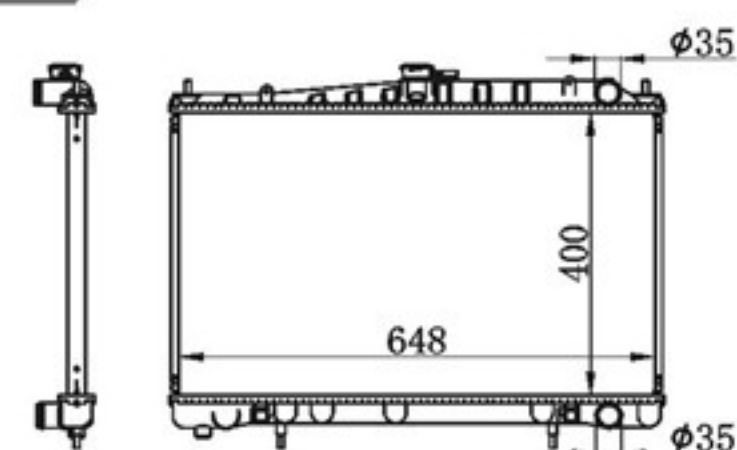

BY-32221

MODELS : STAGEA WGNC34' 98-00 MT P A : 16/22/26/32
CORE SIZE : 400×648 DPI :
TANK SIZE : 46/46×669 OEM : 21460-AA000/007
CARTON: 730*120*595 NISSENS: