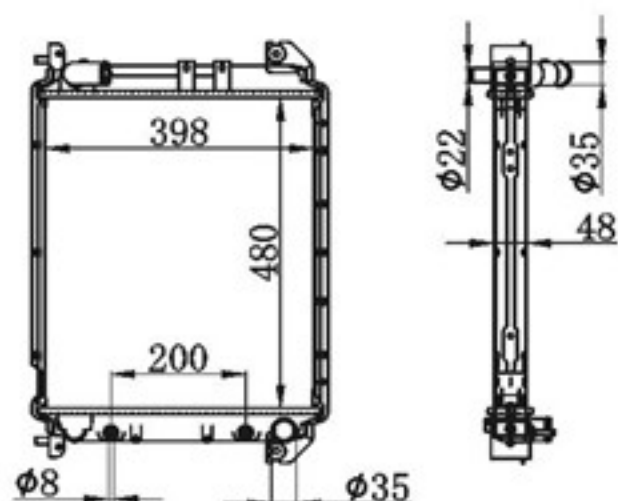

P A : 26/32/36
 DPI :
 OEM : 21410-VX200
 NISSENS:

BY-32363

MODELS : URVAN TD27 04- AT
 CORE SIZE : 480×398
 TANK SIZE : 65/65×415
 CARTON: 500*180*700

P A : 48
 DPI :
 OEM :
 NISSENS:

BY-32364

MODELS : UD CONDOR 99- MT
 CORE SIZE : 650×588
 TANK SIZE : 52/52×613
 CARTON: