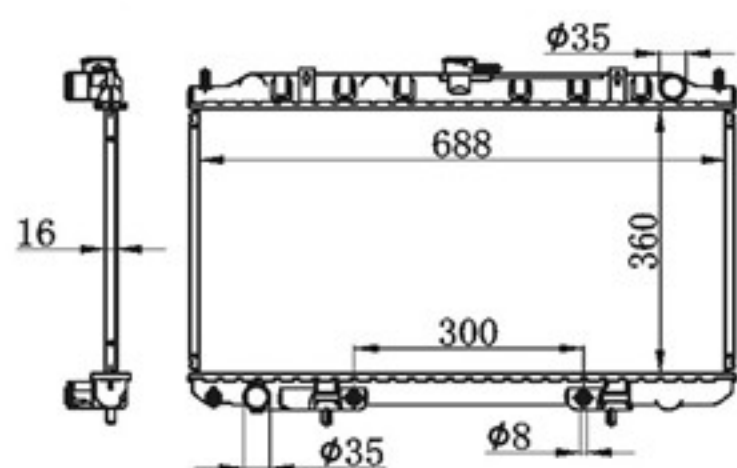

P A : 16
 DPI :
 OEM : 21460-6M100/110
 NISSENS:

BY-32030

MODELS : SENTRA 00-06 MT
 CORE SIZE : 360×688
 TANK SIZE : 47/47×713
 CARTON: 775*130*560

P A : 22/26/32
 DPI :
 OEM : 21460-6M100/110
 NISSENS:

BY-32031