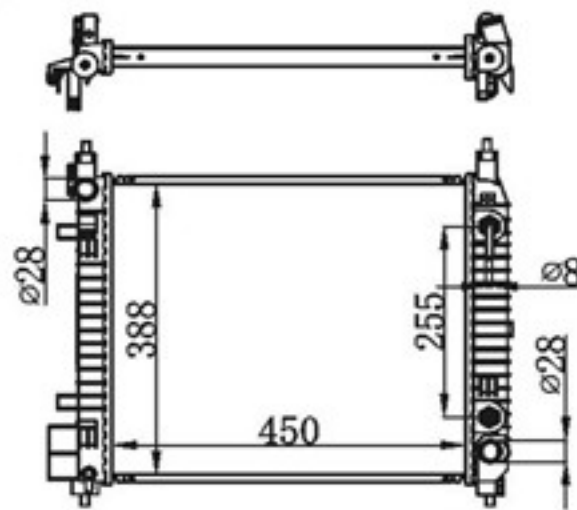

BY-32403

MODELS : SUNNY 13- AT P A : 26
CORE SIZE : 450×388 DPI :
TANK SIZE : 41.5/56×413 OEM : 21460-3AU1A
CARTON: 590*125*485 NISSENS: