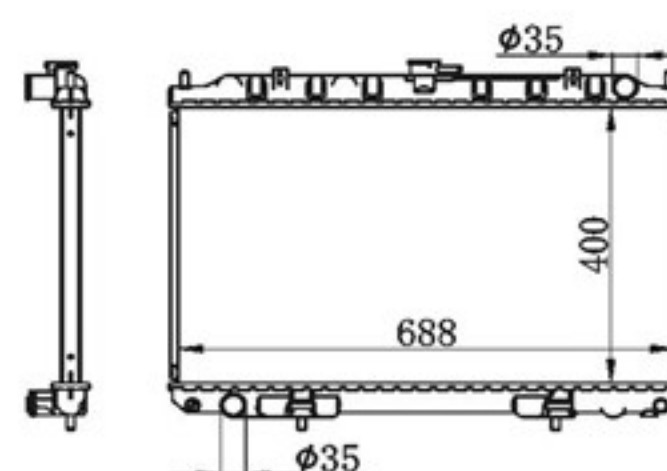

P A : 22/26/32
 DPI :
 OEM : 21460-5U000
 NISSENS:

BY-32119

MODELS : TINO CF-HV10 98-00 MT
 CORE SIZE : 400×688
 TANK SIZE : 36/47×713
 CARTON: 775*120*600

P A : 16
 DPI :
 OEM :
 NISSENS:

BY-32120

MODELS : TINO CF-HV10 98-00 MT
 CORE SIZE : 400×688
 TANK SIZE : 47/47×713
 CARTON: 775*120*600