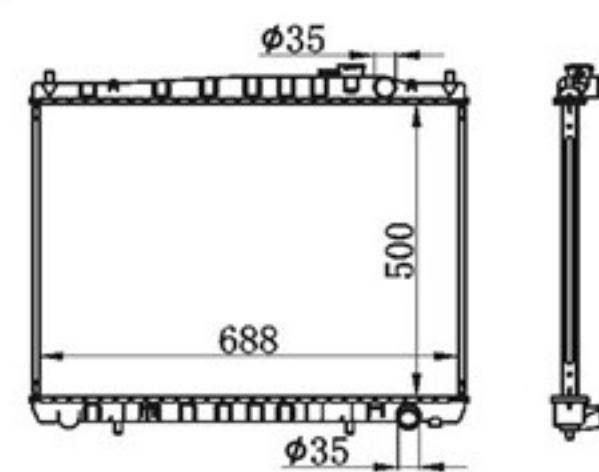

BY-32112

MODELS : PATHFINDER 96-00 MT P A : 16/26/32
CORE SIZE : 500×688 DPI :
TANK SIZE : 47/57×713 OEM :
CARTON: 760*120*710 NISSENS: