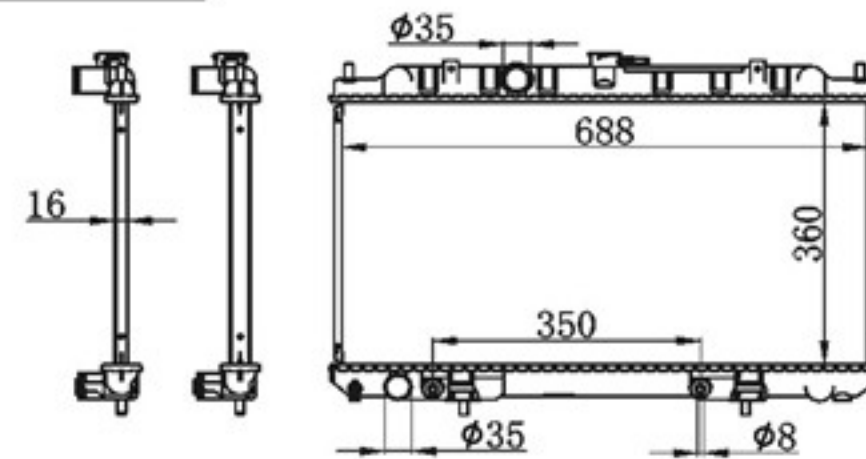

BY-32230

MODELS : PRIMERA/INFINITI RP12' 01-02 AT
CORE SIZE : 360×688
TANK SIZE : 36/47×713
TANK SIZE : 47/47×713
CARTON: 775*120*560

P A : 16/22/26/32
DPI :
OEM : 21460-AU303
NISSENS: