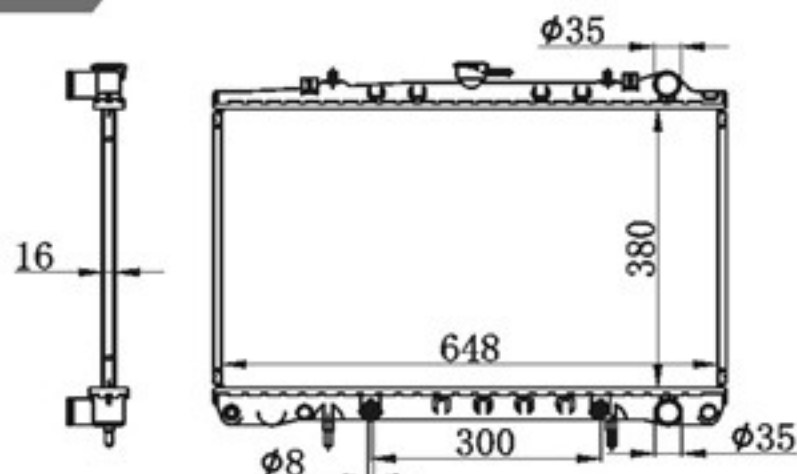

BY-32039

MODELS : 200L ALIMA' 89-91 A31 AT
CORE SIZE : 380×648
TANK SIZE : 36/46×669
CARTON: 730*120*570

P A : 16
DPI :
OEM : 21460-72L05
NISSENS: