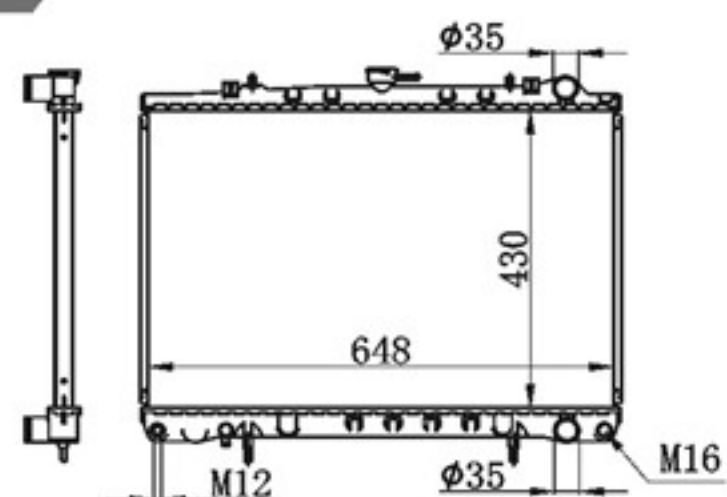

BY-32056

MODELS : CEDRIC' 90-94 SY31 MT
CORE SIZE : 430×648
TANK SIZE : 46/46×669
CARTON: 730*120*620

P A : 26/32
DPI :
OEM : 21460-10V01
NISSENS: