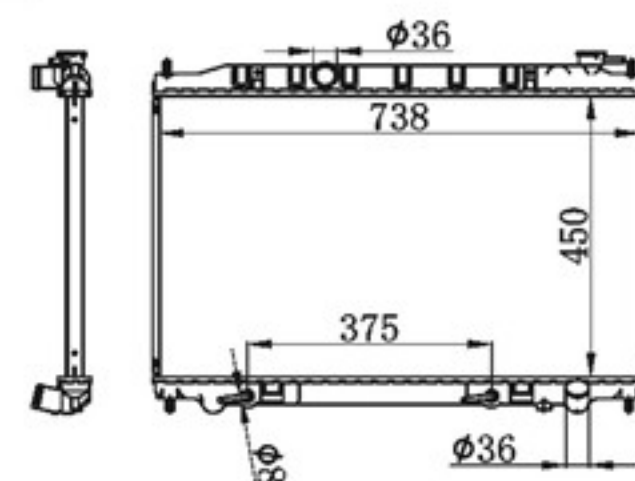

BY-32240

MODELS : QUEST' 04 AT P A : 16/26/32
CORE SIZE : 450×738 DPI : 2692-PA16
TANK SIZE : 48/48×757 OEM : 21460-52200
CARTON : 820*120*650 NISSENS :