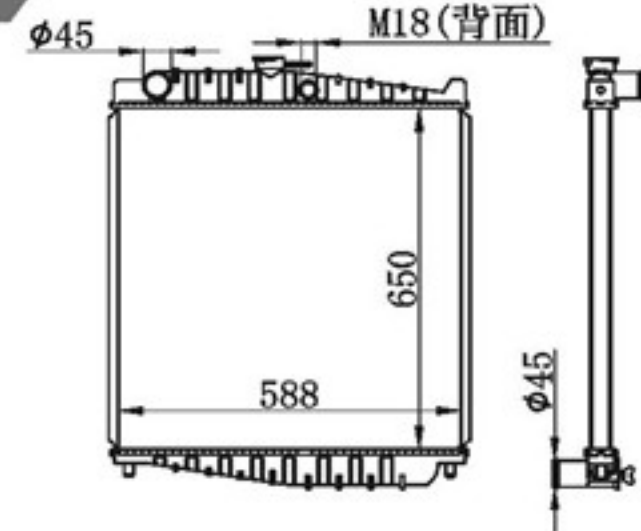

BY-32370

MODELS : UD CONDOR 99- MT
CORE SIZE : 650×588
TANK SIZE : 52/52×614
CARTON:
P A : 32/36
DPI :
OEM :
NISSENS: