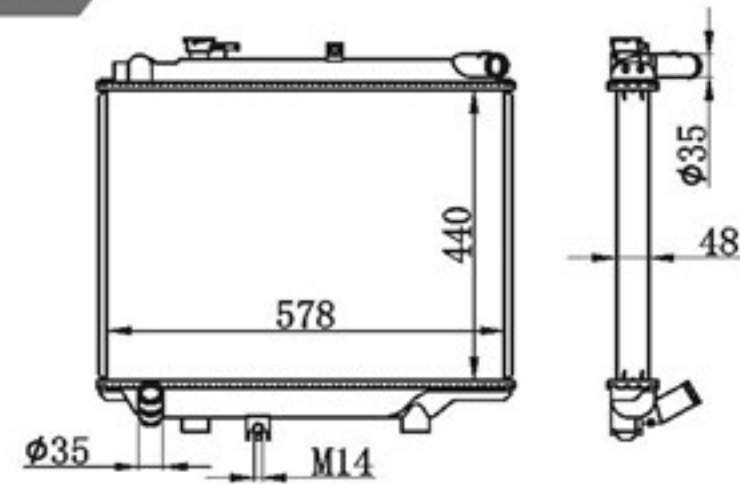

P A : 16/26
 DPI : 13039-PA26
 OEM : 21460-1AA0A/8013039
 NISSENS:

BY-32381

MODELS : QUEST 11-13/MURANO 09-13 MT
 CORE SIZE : 672×458
 TANK SIZE : 46/46×481
 CARTON:

P A : 16/26
 DPI :
 OEM :
 NISSENS:

BY-32382