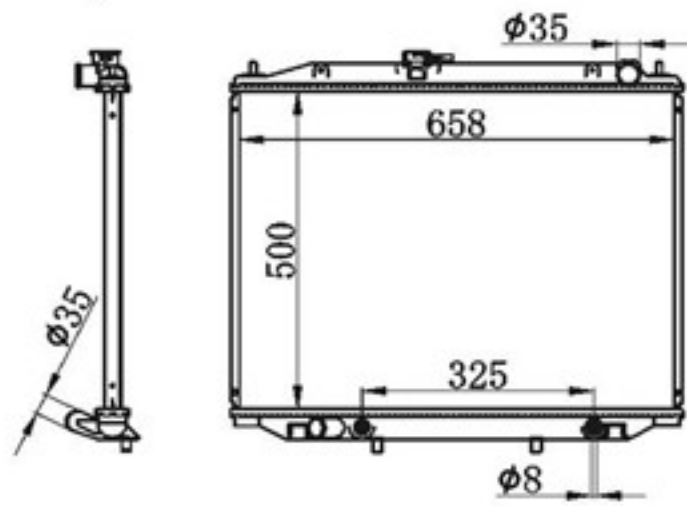

BY-32297

MODELS : TERRANO 3.0D'02 AT
CORE SIZE : 500×658
TANK SIZE : 48/48×678
CARTON: 820*120*650

P A : 16/26/32
DPI :
OEM : 21460-2X800
NISSENS: 68707A