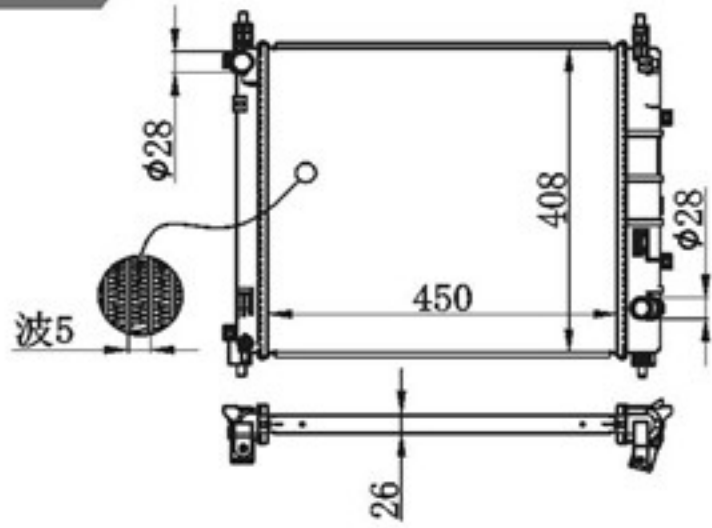

BY-32321

MODELS : N17 CVT 2011- MT
CORE SIZE : 450×408
TANK SIZE : 49.3/49.3×417
CARTON: 540*130*620

P A : 26-波5
DPI :
OEM : 214103AA2A-B211
NISSENS: