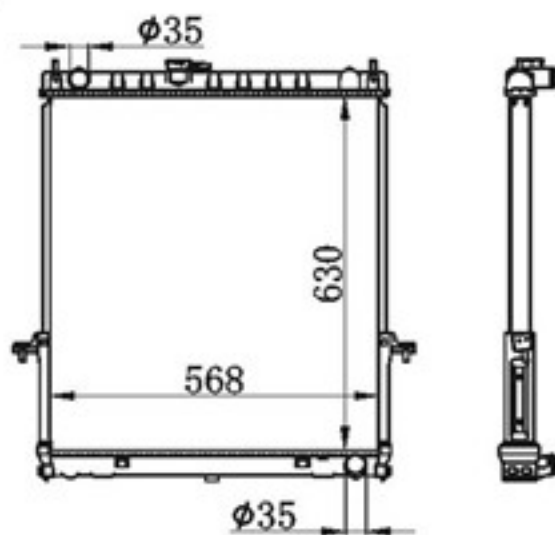

BY-32195

MODELS : SAFARI '07 MT
CORE SIZE : 630×568
TANK SIZE : 52/52×591
CARTON: 785*120*815

P A : 32/36
DPI :
OEM : 21460-VC200
NISSENS: