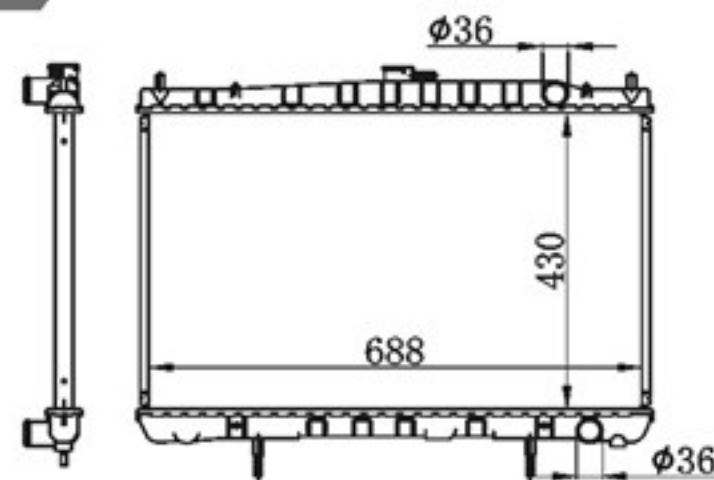

BY-32058

MODELS : CEDRIC' 93-96 SY32 MT
CORE SIZE : 430×688
TANK SIZE : 47/47×713
CARTON: 760*120*660

P A : 16/22/26/32
DPI :
OEM :
NISSENS: