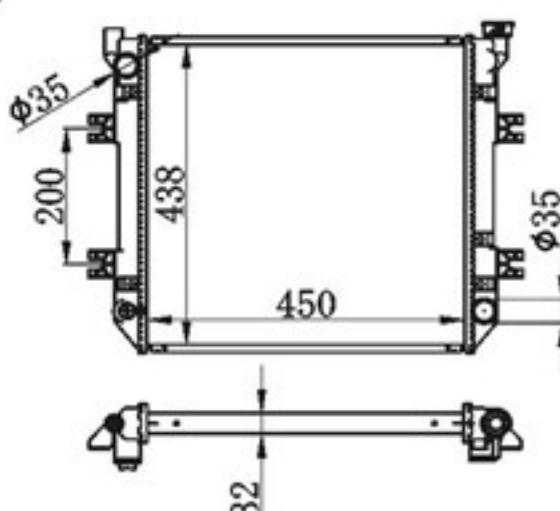

BY-32318

MODELS : LIFT 叉车 MT
CORE SIZE : 450×438
TANK SIZE : 52/52×460
CARTON: 665*110*520

P A : 32
DPI :
OEM :
NISSENS: