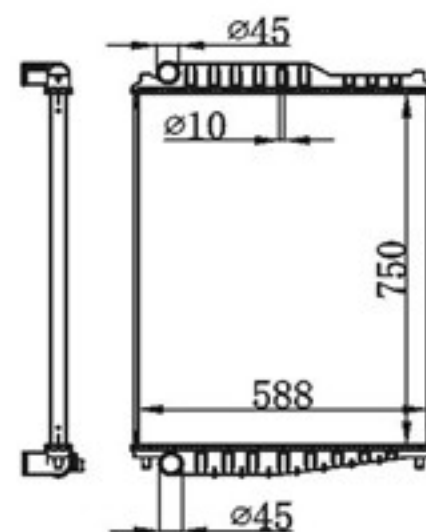

BY-32407

MODELS : UD BUS MT P A : 32/36
CORE SIZE : 750×588 DPI :
TANK SIZE : 52/52×614 OEM : 21400-6Z004
CARTON: 620*140*885 NISSENS: