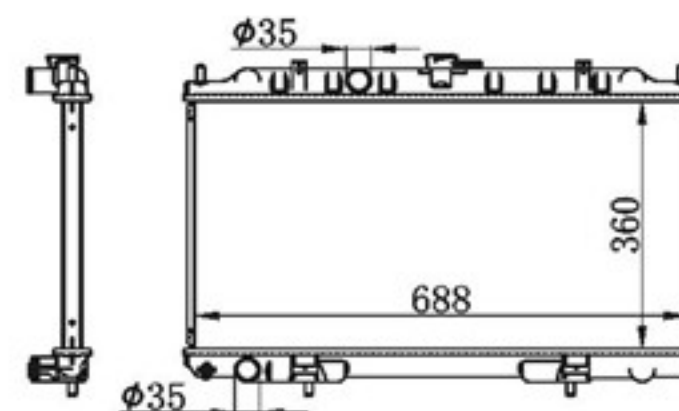

BY-32092

MODELS : PRIMERA/INFINITI G20 01-02 MT
CORE SIZE : 360×688
TANK SIZE : 47/47×713
CARTON: 775*120*560

P A : 16/22/26/32
DPI :
OEM :
NISSENS: