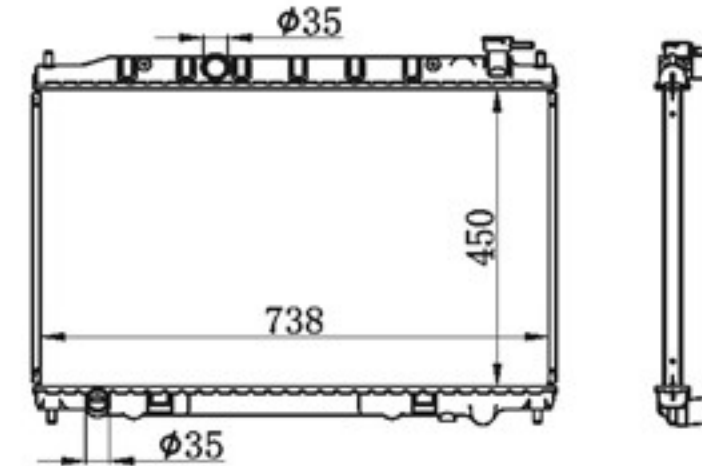

BY-32140

MODELS : PRESAGE U31' 04 MT P A : 16/26/32
CORE SIZE : 450×738 DPI :
TANK SIZE : 47/47×757 OEM :
CARTON: 820*120*650 NISSENS: