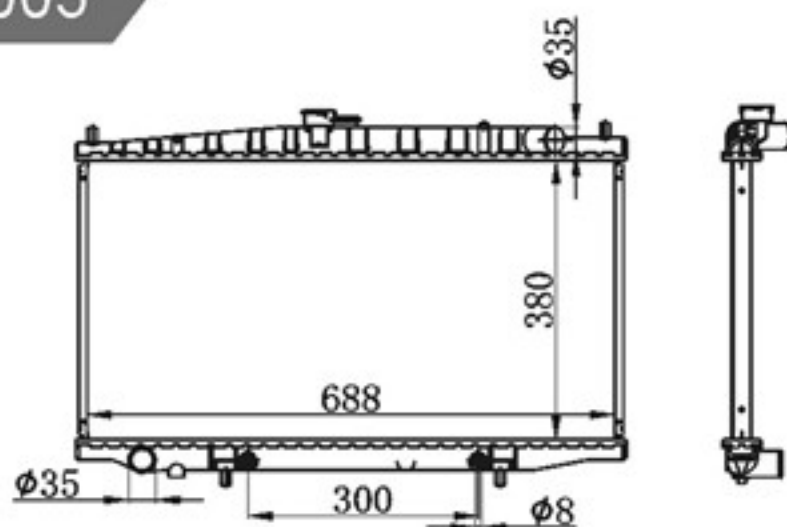

BY-32004

MODELS : STANZ/AXCESS' 89-92 MT
 CORE SIZE : 380×688
 TANK SIZE : 47/47×713
 CARTON: 775*120*565

P A : 22/26/32
 DPI :
 OEM : 21410-51E01/58E00
 NISSENS: 62999

BY-32005

MODELS : BLUEBIRD U13' 93-98 AT
 CORE SIZE : 380×688
 TANK SIZE : 47/47×713
 CARTON: 775*120*575