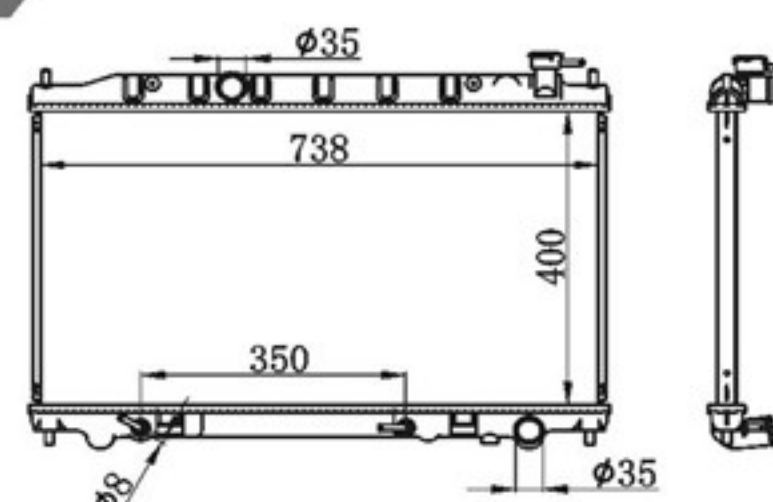

BY-32336

MODELS : ALTIMA (天赖) AT
CORE SIZE : 400×738
TANK SIZE : 48/48×757
CARTON: 820*120*600
P A : 16/26/32
DPI : 2693-PA16
OEM : 21460-8Y100
NISSENS: