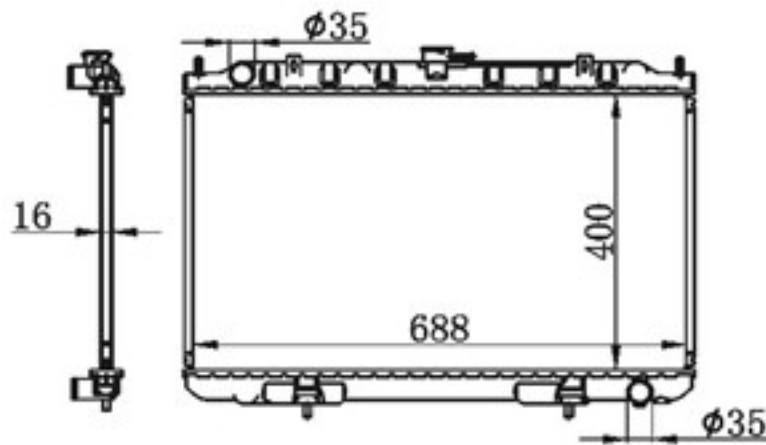

BY-32051

MODELS : CEFIRO' 00 A33 MT
CORE SIZE : 400×688
TANK SIZE : 36/47×713
CARTON: 775*120*600

P A : 16
DPI :
OEM : 21410-2Y000/2Y700
NISSENS: