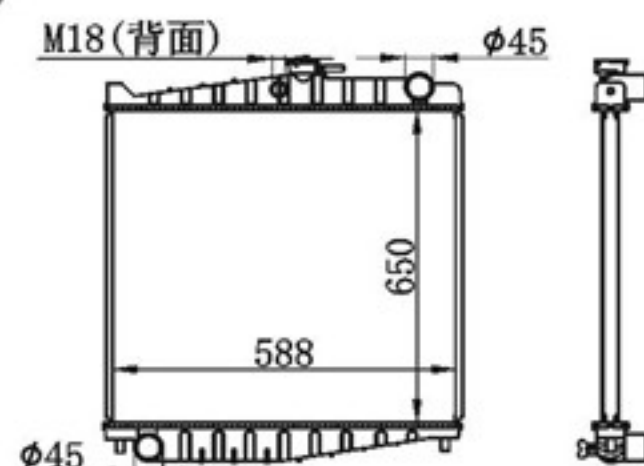

P A : 26/32/36
 DPI :
 OEM : 21410-VX200
 NISSENS:

BY-32363

MODELS : URVAN TD27 04- AT
 CORE SIZE : 480×398
 TANK SIZE : 65/65×415
 CARTON: 500*180*700

P A : 48
 DPI :
 OEM :
 NISSENS:

BY-32364

MODELS : UD CONDOR 99- MT
 CORE SIZE : 650×588
 TANK SIZE : 52/52×613
 CARTON: