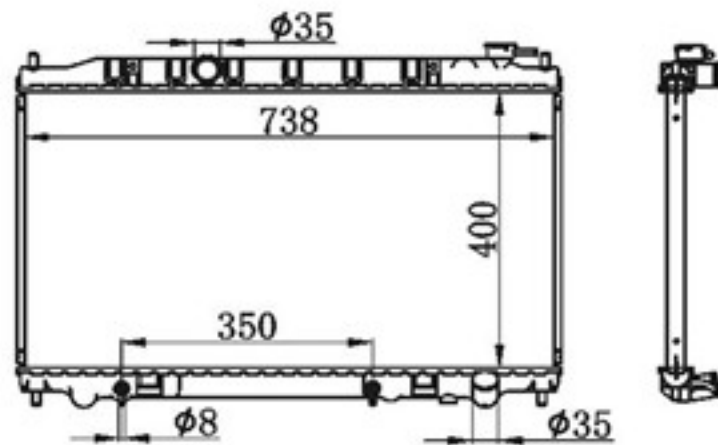

BY-32101

MODELS : Ultima 02- AT(天赖) P A : 16/26/32
CORE SIZE : 400×738 DPI : 2415-PA16/2693-PA16
TANK SIZE : 47/47×757 OEM : 21460-8J100
CARTON: 820*120*600 NISSENS: