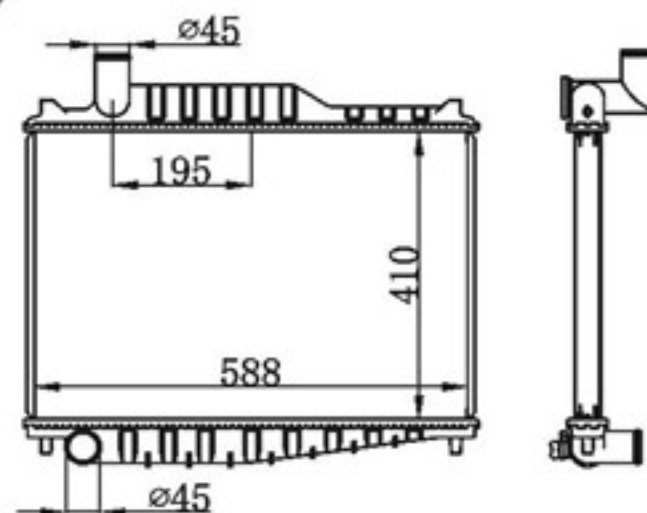

BY-32405

MODELS : UD CONDOR 99- MT P A : 32/36
CORE SIZE : 410×588 DPI :
TANK SIZE : 52/52×614 OEM : 21400-34Z13/34Z69
CARTON: 620*140*595 NISSENS: