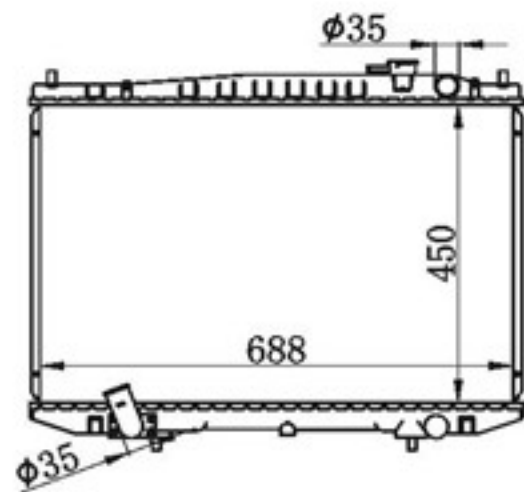

BY-32301

MODELS : BD22/TD27 MT
CORE SIZE : 450×688
TANK SIZE : 47/47×713
CARTON: 750*150*640

P A : 16/22/26/32
DPI :
OEM :
NISSENS: