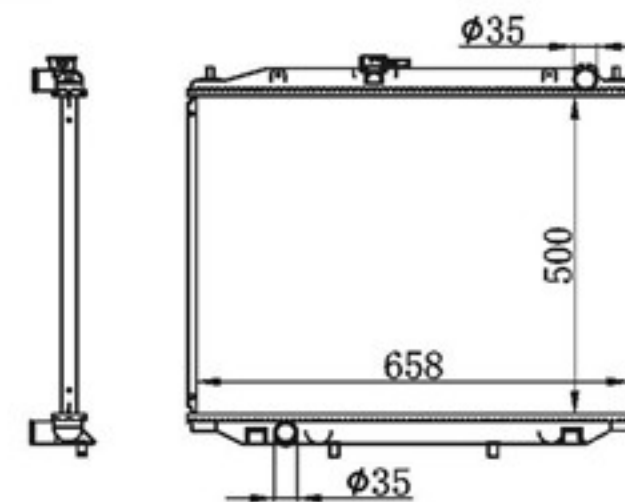

BY-32296

MODELS : TERRANO' 02 2.7L MT
CORE SIZE : 500×658
TANK SIZE : 48/48×678
CARTON: 820*120*650

P A : 16/26/32
DPI :
OEM : 21410-7F000
NISSENS: 68708A