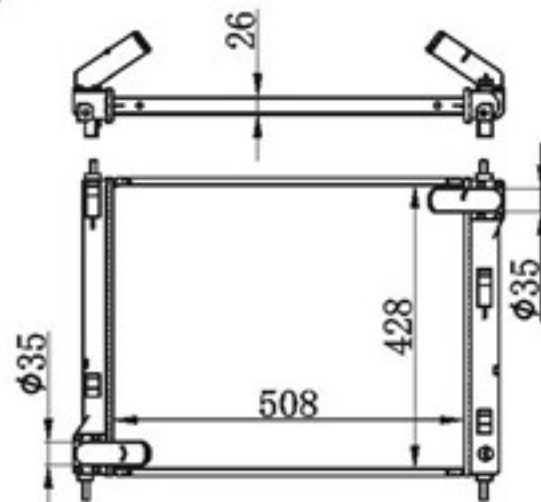

BY-32335

MODELS :NISSAN JUKE 2011 MT
CORE SIZE : 508×428
TANK SIZE : 47/47×448
CARTON: 670*190*560
P A : 26
DPI : 13264
OEM : 214101KC5A
NISSENS: 67370