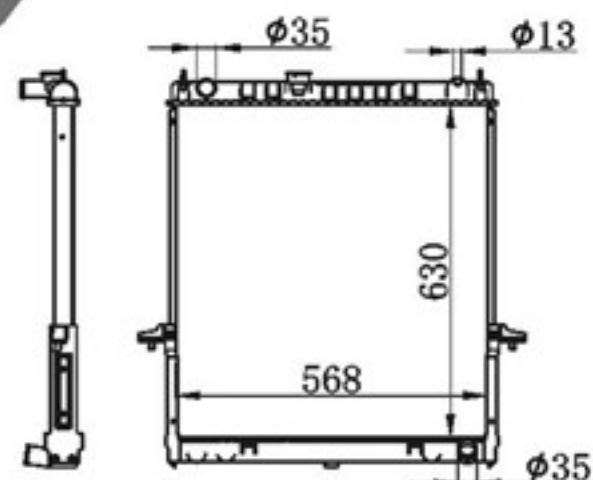

BY-32281

MODELS : SAFAI'07 MT
CORE SIZE : 630×568
TANK SIZE : 52/52×591
CARTON: 785*120*815

P A : 32/36
DPI :
OEM : 21460-
NISSENS: