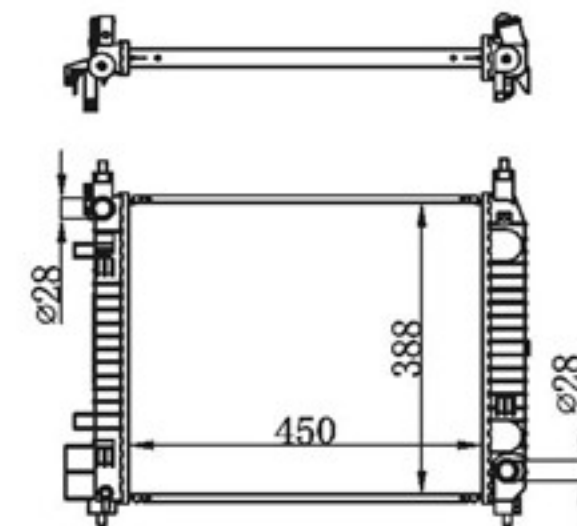

BY-32404

MODELS : SUNNY 13- MT P A : 26
CORE SIZE : 450×388 DPI :
TANK SIZE : 41.5/56×413 OEM :
CARTON: 590*125*485 NISSENS: