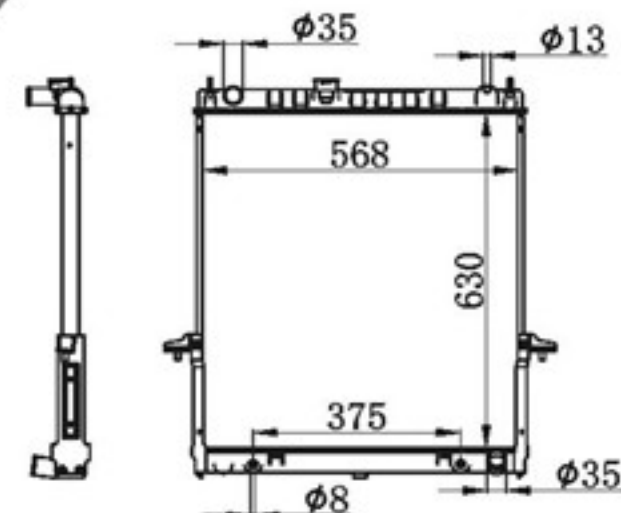

BY-32270

MODELS : SAFARI' 07 AT
CORE SIZE : 630×568
TANK SIZE : 52/52×591
CARTON: 785*120*815

P A : 32/36
DPI :
OEM : 21460-
NISSENS: