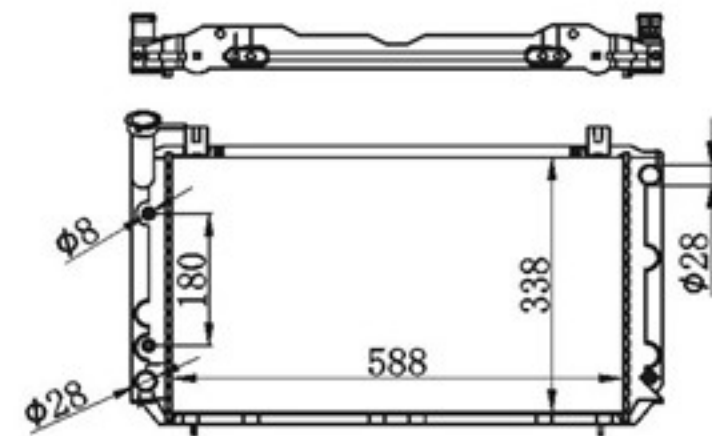

P A : 26/32/36
DPI :
OEM :
NISSENS:

BY-32203

MODELS : URVAN 2.4 2006 MT
CORE SIZE : 360×548
TANK SIZE : 52/52×569
CARTON: 635*170*550

P A : 26/32/36
DPI :
OEM : 21410-VW300
NISSENS:

BY-32204

MODELS : SUNNY/SENTRA 87-90 AT
CORE SIZE : 588×338
TANK SIZE : 52/52×364
CARTON: 765*145*500