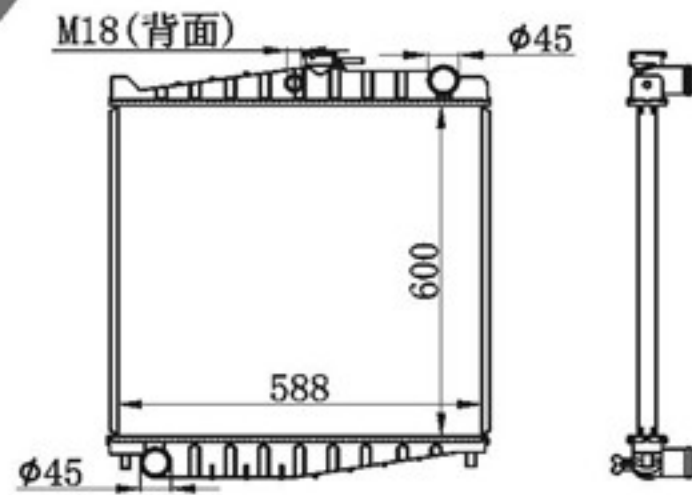

BY-32329

MODELS : UD CONDOR 99- MT
CORE SIZE : 600×588
TANK SIZE : 52/52×614
CARTON:
P A : 32/36
DPI :
OEM : 21400-33Z61
NISSENS: