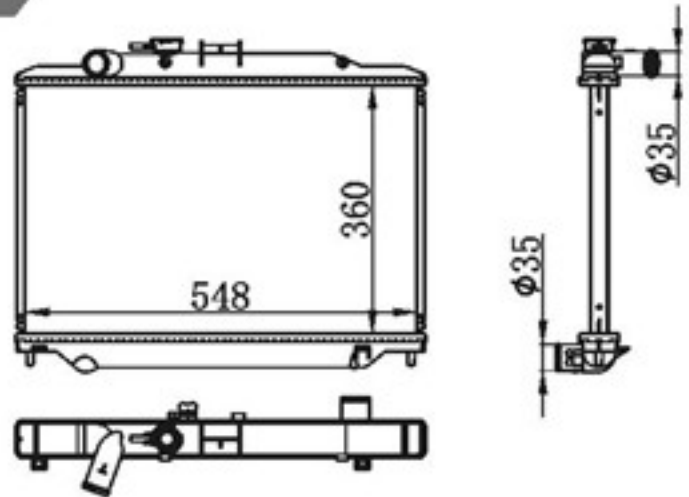

P A : 26/32/36
 DPI :
 OEM :
 NISSENS:

BY-32290

MODELS : URVAN' 06- MT
 CORE SIZE : 360×548
 TANK SIZE : 52/52×569
 CARTON: 635*170*550

P A : 26/32/36
 DPI :
 OEM :
 NISSENS:

BY-32291

MODELS : URVAN' 06- MT
 CORE SIZE : 360×548
 TANK SIZE : 52/52×569
 CARTON: 635*170*550