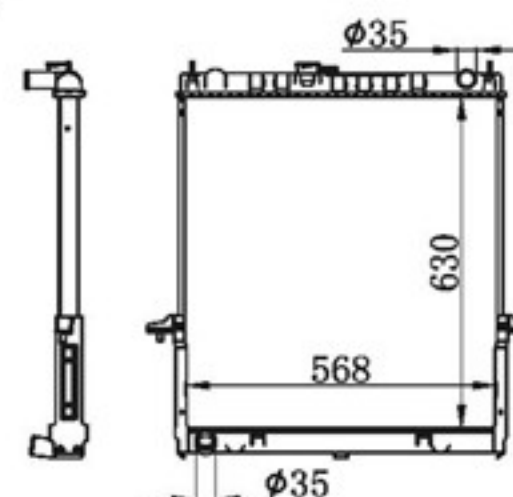

BY-32282

MODELS : SAFAI'07 MT
CORE SIZE : 630×568
TANK SIZE : 52/52×591
CARTON: 785*120*815

P A : 32/36
DPI :
OEM : 21460-
NISSENS: