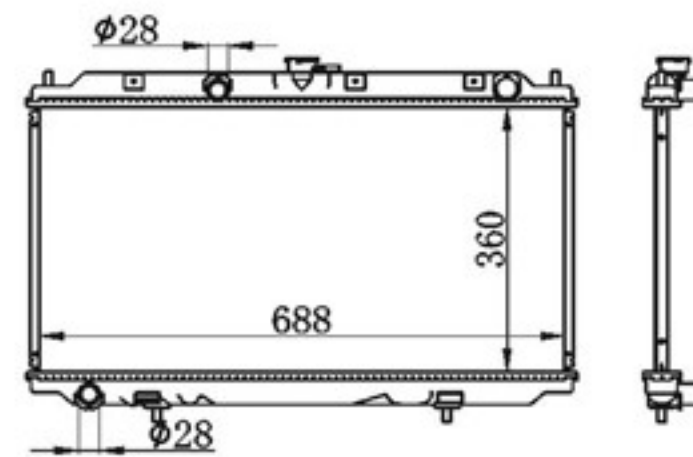

P A : 16/22/26/32
 DPI :
 OEM :
 NISSENS:

BY-32302

MODELS : ALMERA II NI16 01- MT
 CORE SIZE : 360×688
 TANK SIZE : 49/49×717
 CARTON: 770*110*550

P A : 16/26/32
 DPI :
 OEM : 21410-BM400
 NISSENS: 67344A