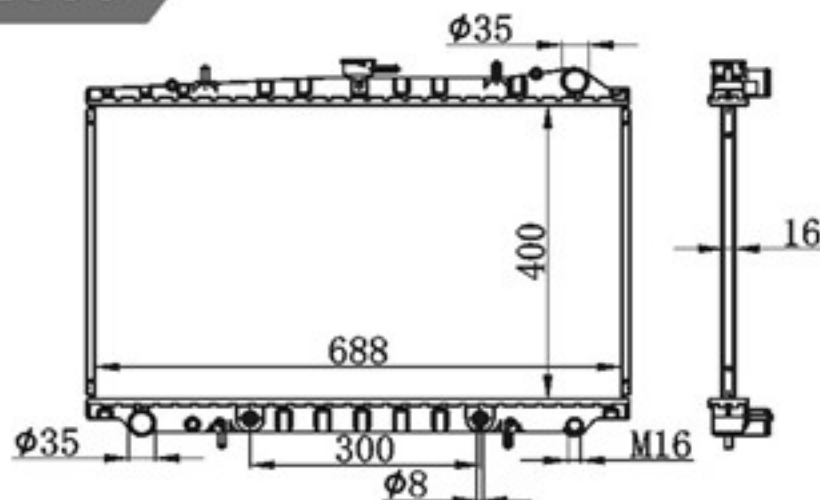

BY-32035

MODELS : MAXIMA J30' 89-94 AT
CORE SIZE : 400×688
TANK SIZE : 36/47×713
CARTON: 775*120*585

P A : 16
DPI : 48
OEM : 21460-30P10/85E00
NISSENS: 62996