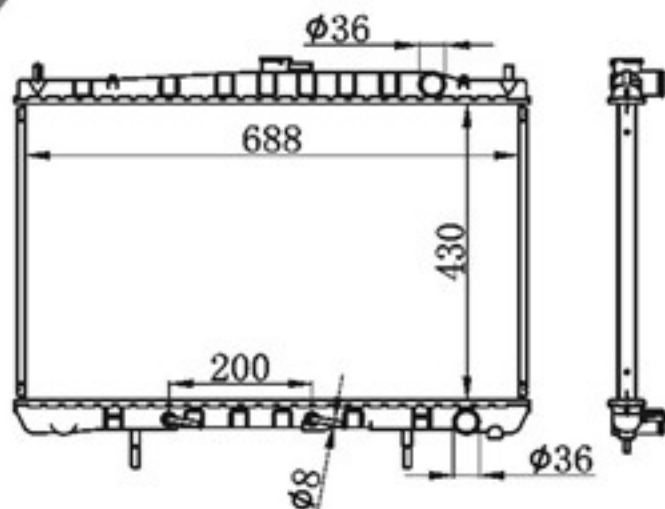

BY-32071

MODELS : CEDRIC J30(D) AT
CORE SIZE : 430×688
TANK SIZE : 47/47×713
CARTON: 760*120*660
P A : 16/22/26/32
DPI :
OEM : 21460-1P000
NISSENS: