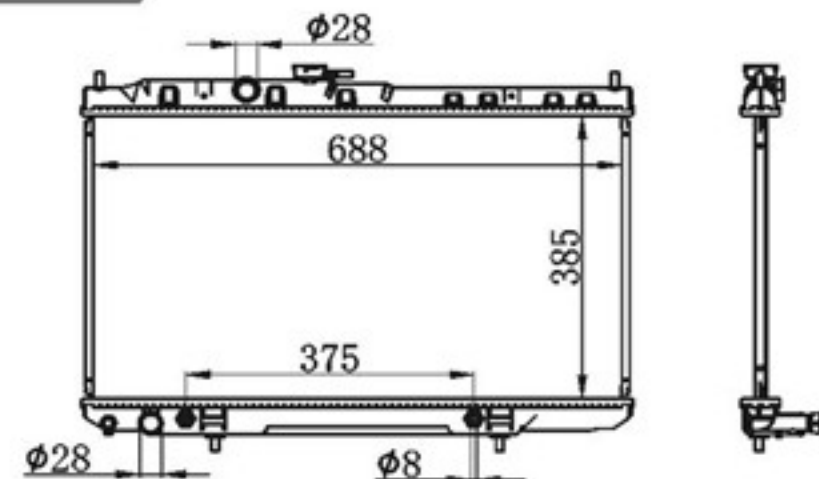

BY-32208

MODELS : SUNNY' 07 AT
CORE SIZE : 385×688
TANK SIZE : 47/47×713
CARTON: 760*120*600

P A : 16/22/26/32
DPI :
OEM : 21460-95FOC
NISSENS: