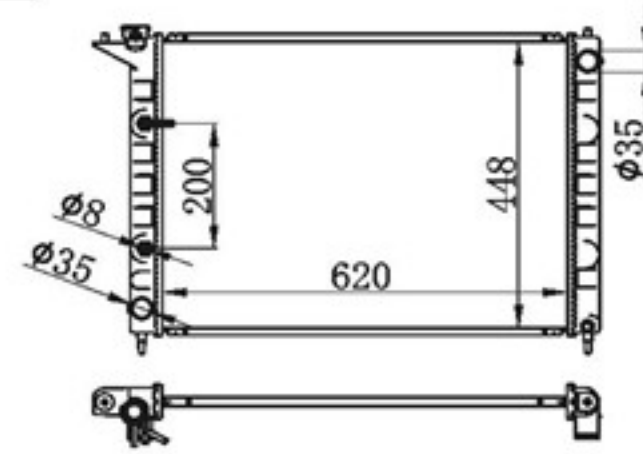

BY-32242

MODELS : INFINITI Q45 89-93 AT
CORE SIZE : 620×448
TANK SIZE : 52/52×481
CARTON: 890*130*590

P A : 16/26
DPI :
OEM : 21460-68U00
NISSENS: