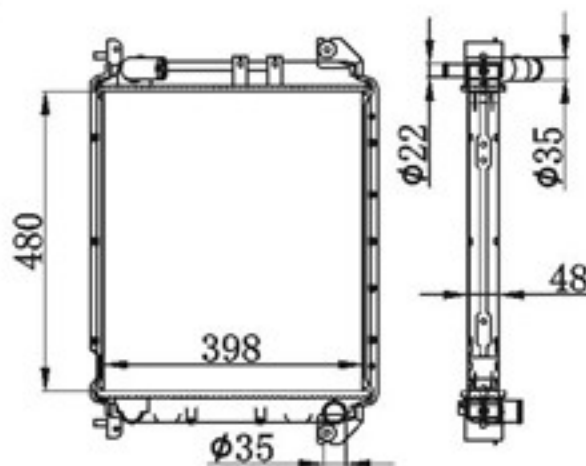

BY-32279

MODELS : NISSAN URVAN TD27 04- MT P A : 48
CORE SIZE : 480×398 DPI :
TANK SIZE : 65/65×415 OEM :
CARTON: 500*180*700 NISSENS: