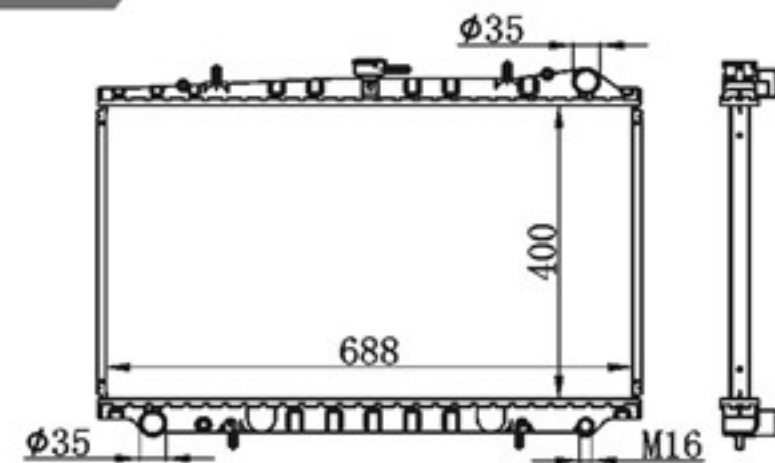

BY-32038

MODELS : MAXIMA J30' 89-94 MT
CORE SIZE : 400×688
TANK SIZE : 47/47×713
CARTON: 775*120*585

P A : 22/26/32
DPI : 1941-PA26
OEM : 21460-30P10/85E00
NISSENS: