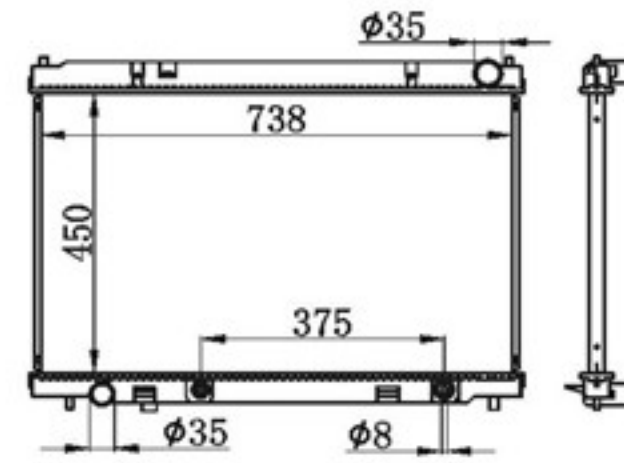

BY-32294

MODELS : INFINITI M45 4.5L 06-10 AT
CORE SIZE : 450×738
TANK SIZE : 48/48×757
CARTON: 820*120*650

P A : 16/26
DPI : 13012-PA16
OEM :
NISSENS: