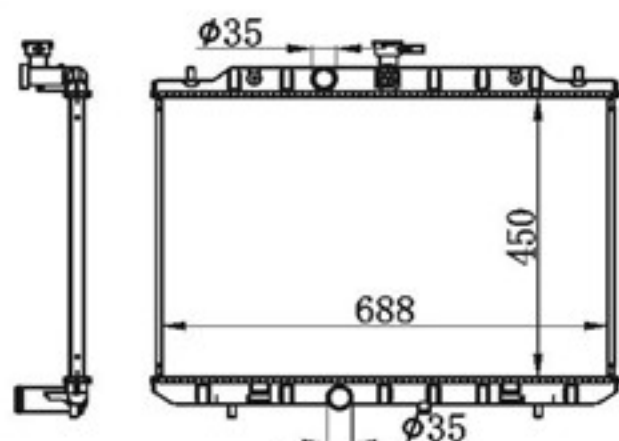

BY-32327

MODELS : NISSAN X-TRAIL T31 (07-) MT
CORE SIZE : 450×688
TANK SIZE : 36/36×713
CARTON: 775*140*665

P A : 16
DPI :
OEM : 21400-JG40A
NISSENS: 68724