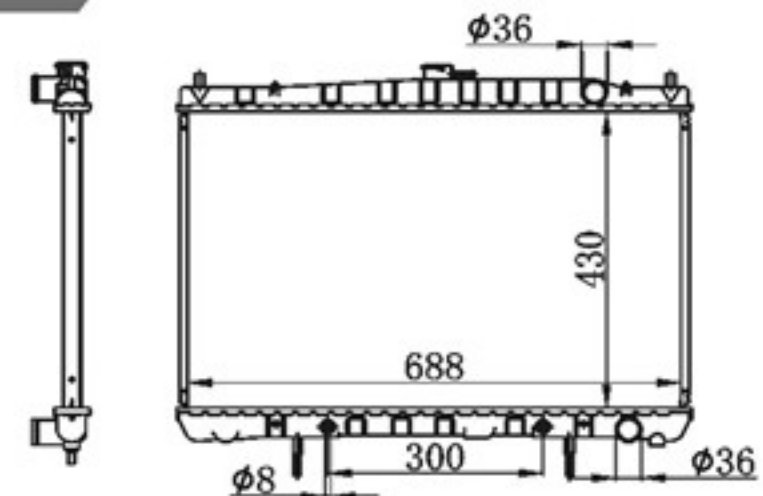

BY-32070

MODELS : CEDRIC J30 AT
CORE SIZE : 430×688
TANK SIZE : 47/47×713
CARTON: 780*120*660
P A : 16/22/26/32
DPI :
OEM : 21460-0P600/M2510
NISSENS: