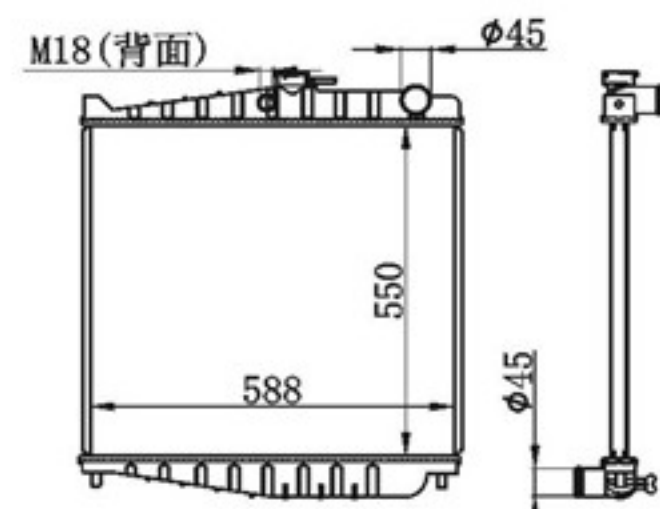

BY-32334

MODELS : UD CONDOR 99- MT
CORE SIZE : 550×588
TANK SIZE : 52/52×614
CARTON:
P A : 32/36
DPI :
OEM : 21400-34Z00
NISSENS: