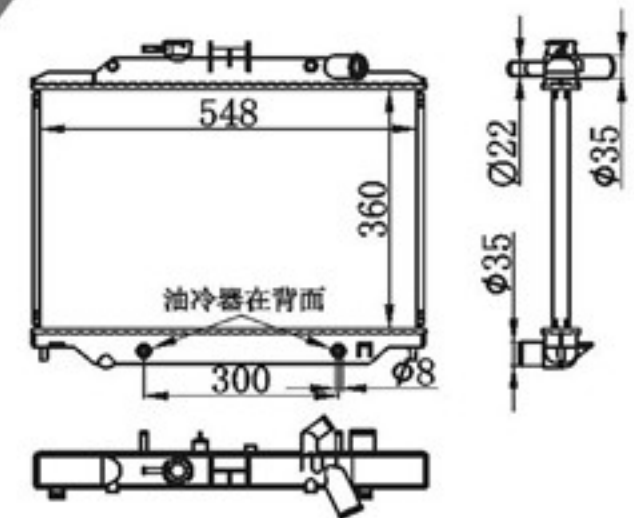

BY-32374

MODELS : URVAN' 06- AT
CORE SIZE : 360×548
TANK SIZE : 52/52×569
CARTON: 635*170*550
P A : 26/32/36
DPI :
OEM :
NISSENS: