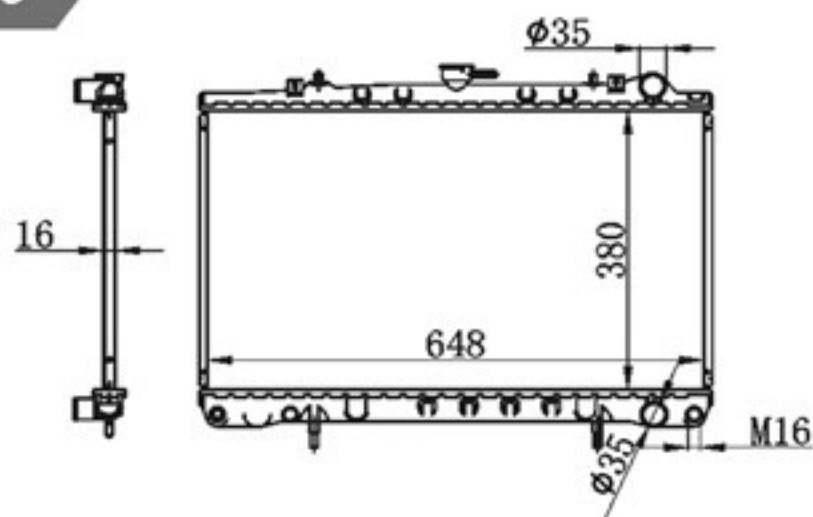

BY-32045

MODELS : 200L ALIMA' 89-91 C33 MT P A : 16
CORE SIZE : 380×648 DPI :
TANK SIZE : 36/46×669 OEM : 21410-71L00
CARTON: 730*120*570 NISSENS: