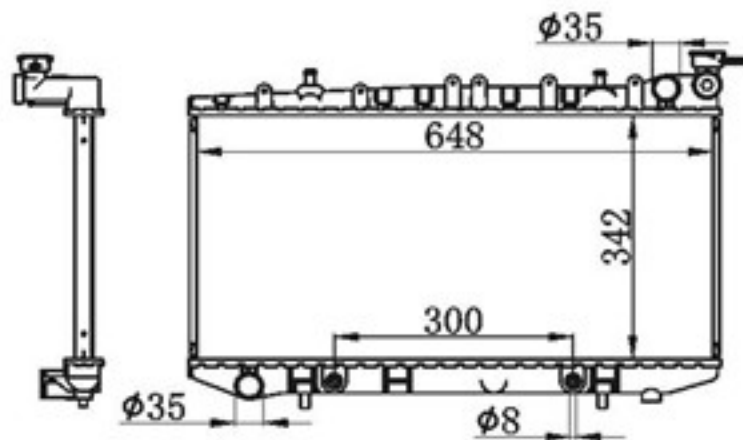

BY-32323

MODELS : PRIMERA(P10)2.0 16V 90- AT
CORE SIZE : 342×648
TANK SIZE : 46/46×669
CARTON: 765*150*525

P A : 16/26/32
DPI :
OEM : 21460-62J00
NISSENS: 629731