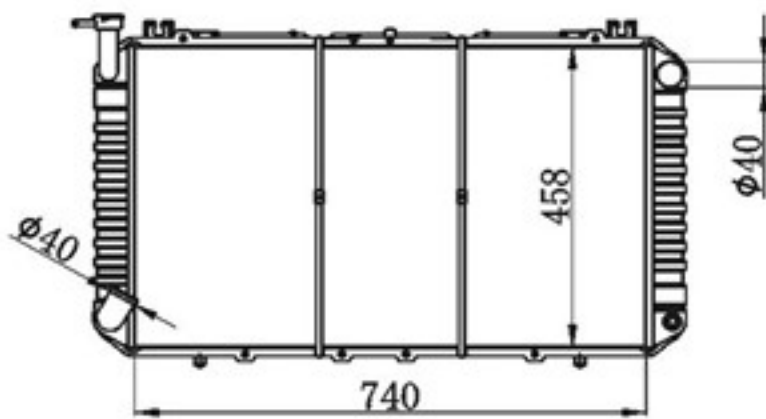

BY-32147

MODELS : PATROL Y60' 88-97 MT
CORE SIZE : 740×458
TANK SIZE : 52/52×470
CARTON: 950*150*600

B C : 32
DPI :
OEM : 21400-20J00
NISSENS: 67327