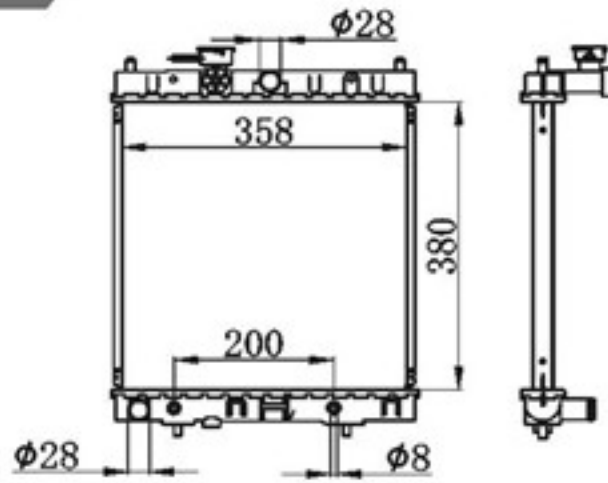

BY-32153

MODELS : MICRA K11 92-03 AT
CORE SIZE : 380×358
TANK SIZE : 52/52×381
CARTON: 445*140*585
P A : 16/26/32
DPI :
OEM : 21410-1F515/6F600
NISSENS: 629871