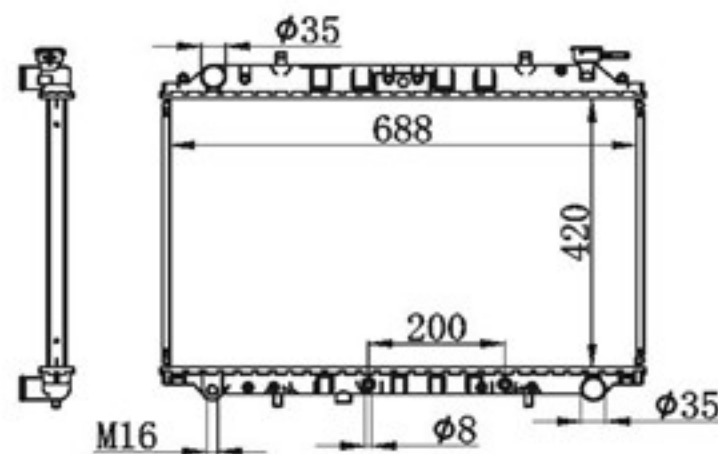

BY-32250

MODELS : VANETTE SERENA 93-97 AT
CORE SIZE : 420×688
TANK SIZE : 47/47×713
CARTON: 775*120*625

P A : 16/22/26/32
DPI :
OEM :
NISSENS: