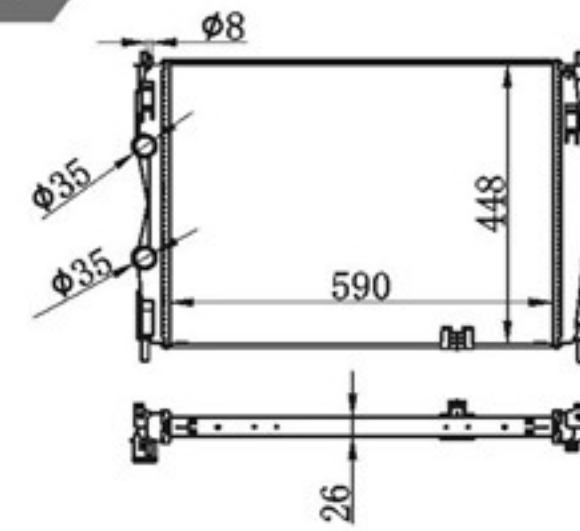

BY-32274

MODELS : QASHQAI 07 MT P A : 26
CORE SIZE : 590×448 DPI :
TANK SIZE : 50/50×452 OEM :
CARTON: 780*130*560 NISSENS: