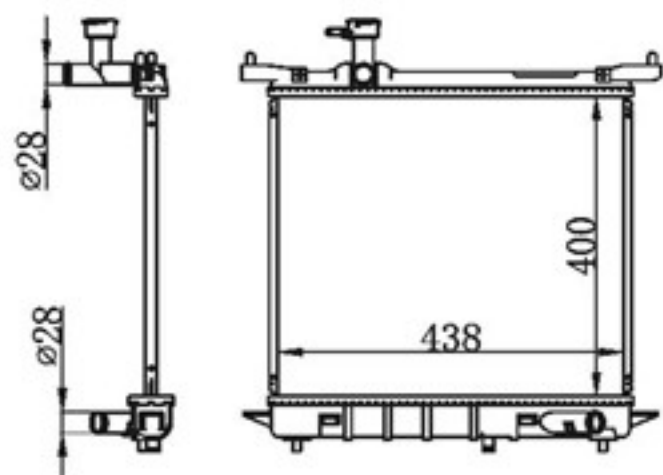

BY-32409

MODELS : MARCH 1.2L 11- MT
CORE SIZE : 400×438
TANK SIZE : 39.5/49.5×462
CARTON: 535*135*575

P A : 16
DPI :
OEM : 21410-1HJOA
NISSENS: