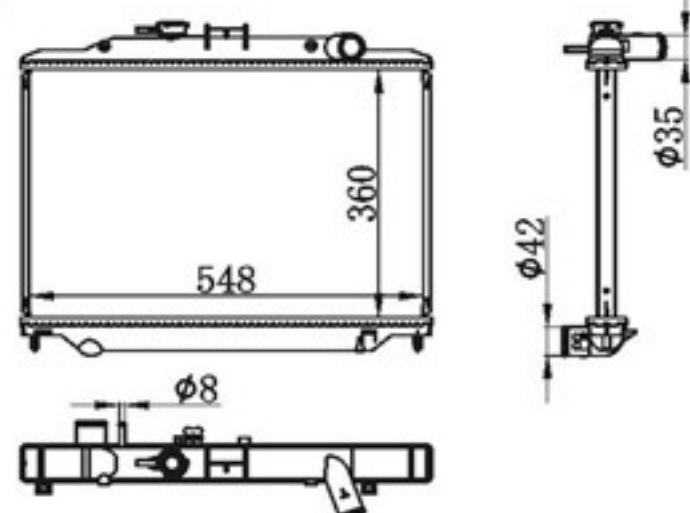

P A : 32/36
DPI :
OEM : 21460-
NISSENS:

BY-32286

MODELS : URVAN'06- MT
CORE SIZE : 360×548
TANK SIZE : 52/52×569
CARTON: 635*170*550

P A : 26/32/36
DPI :
OEM :
NISSENS:

BY-32287

MODELS : URVAN'06- MT
CORE SIZE : 360×548
TANK SIZE : 52/52×569
CARTON: 635*170*550