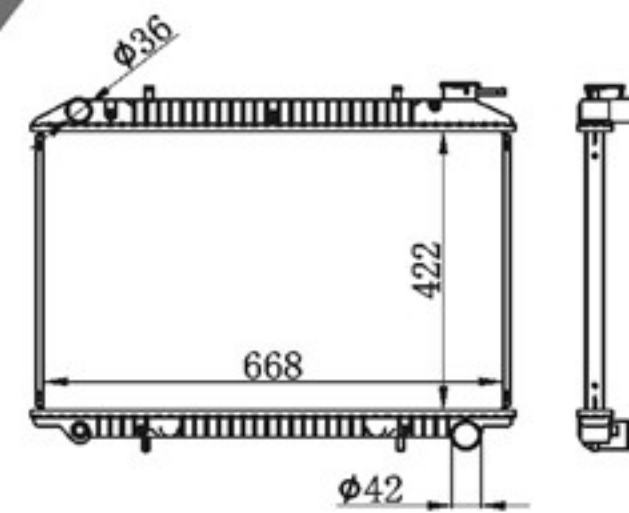

BY-32226

MODELS : VANETTE CARGO' 01 MT
CORE SIZE : 422×668
TANK SIZE : 47/47×700
CARTON: 760*120*620

P A : 16/26
DPI :
OEM : 21410-9C600
NISSENS: 62921A