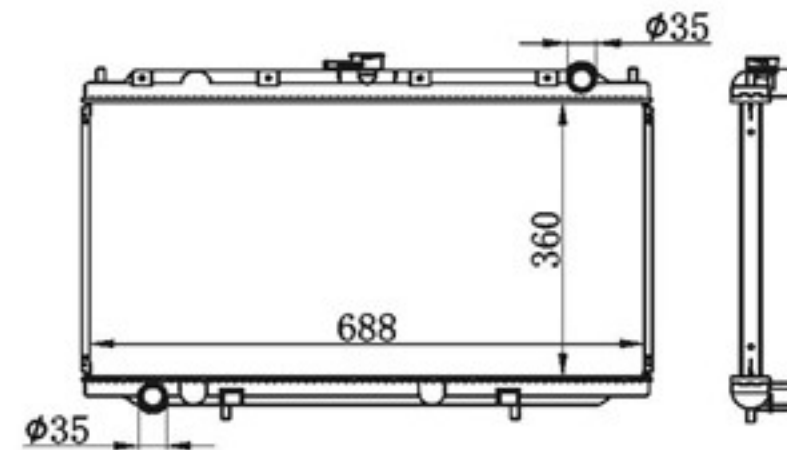

BY-32337

MODELS : ALMERA II N116 01- MT
CORE SIZE : 360×688
TANK SIZE : 49/49×717
CARTON: 770*110*550

P A : 16/26/32
DPI :
OEM : 21410-BM400
NISSENS: 67344A

BY-32338

MODELS : PERIMERA' 94-98 P11 MT
CORE SIZE : 360×688
TANK SIZE : 49/49×717
CARTON: 740*100*555