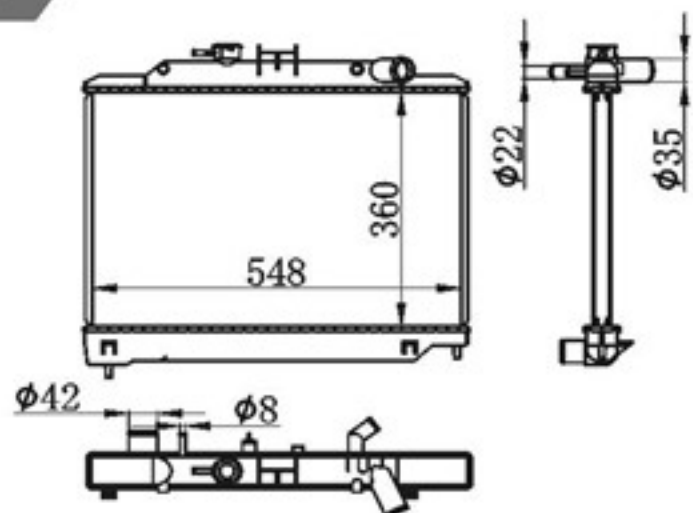

BY-32361

MODELS : KG-CWGE25/ED30 MT
CORE SIZE : 360×548
TANK SIZE : 52/52×569
CARTON: 635*170*550

P A : 26/32/36
DPI :
OEM : 21410-VX200
NISSENS: