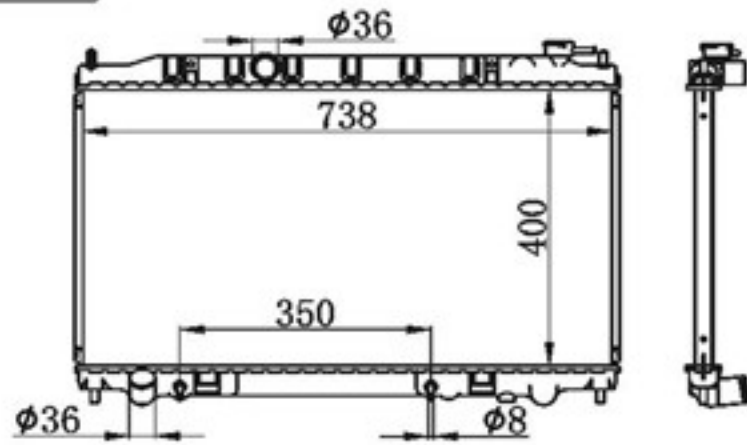

BY-32099

MODELS : Ultima 02- AT(天赖) P A : 16/26/32
CORE SIZE : 400×738 DPI : 2414-PA16
TANK SIZE : 47/47×757 OEM : 21460-8J000
CARTON: 820*120*600 NISSENS: