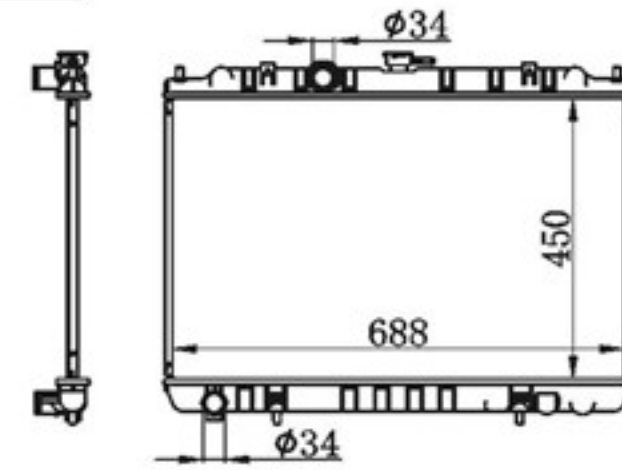

BY-32402

MODELS : 御轩 MT P A : 16/22/26/32
CORE SIZE : 450×688 DPI :
TANK SIZE : 47/47×713 OEM :
CARTON: NISSENS: