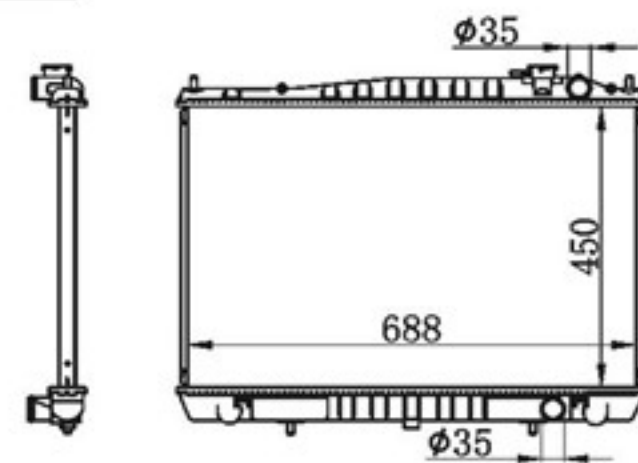

BY-32388

MODELS : FRONTIER/XTERRA 01-04 MT P A : 16/26/32
CORE SIZE : 450×688 DPI :
TANK SIZE : 57/57×713 OEM : 21460-QW005A
CARTON: 770*120*650 NISSENS: