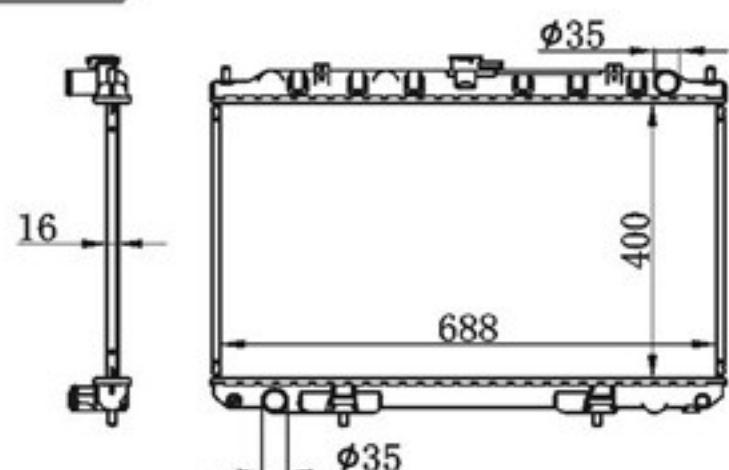

BY-32119

MODELS : TINO CF-HV10 98-00 MT
CORE SIZE : 400×688
TANK SIZE : 36/47×713
CARTON: 775*120*600

P A : 16
DPI :
OEM :
NISSENS: