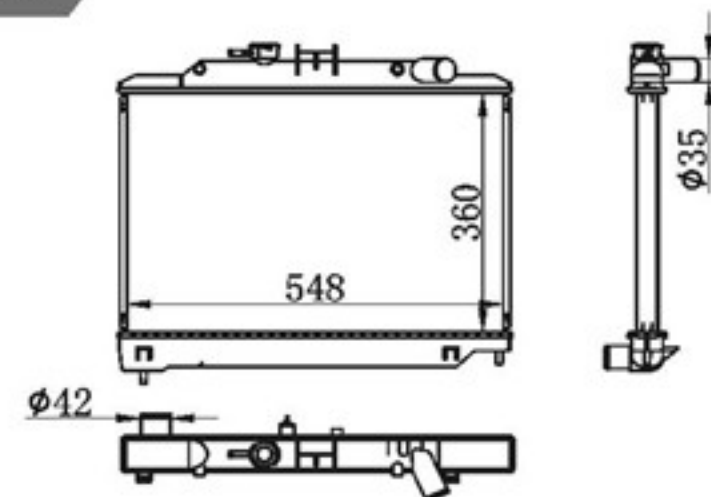

BY-32292

MODELS : URVAN 2.4' 06- MT
CORE SIZE : 360×548
TANK SIZE : 52/52×569
CARTON: 635*170*550

P A : 26/32/36
DPI :
OEM :
NISSENS: