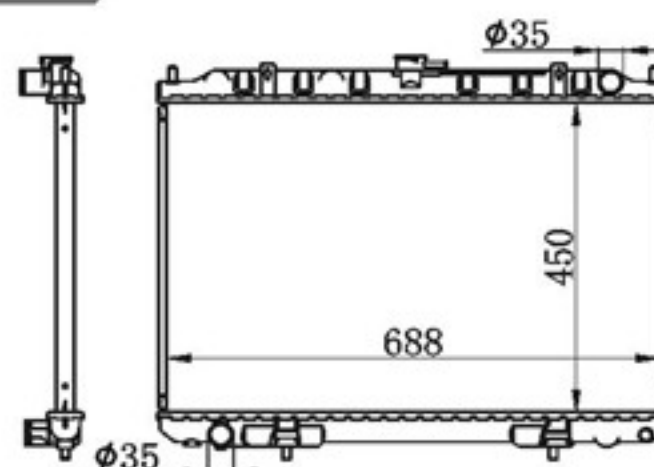

BY-32094

MODELS : RNESSA 00-01 MT
CORE SIZE : 450×688
TANK SIZE : 47/47×713
CARTON: 775*120*650

P A : 16/22/26/32
DPI :
OEM :
NISSENS: