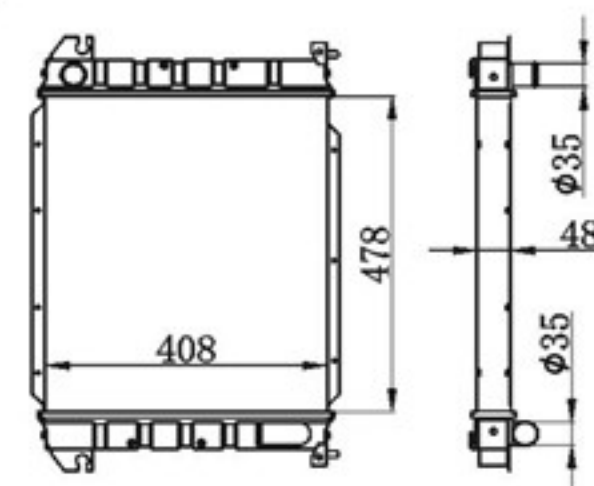

B C : 32/38/48
DPI :
OEM :
NISSENS:

BY-32264

MODELS : MT
CORE SIZE : 478×408
TANK SIZE : 62/62×418
CARTON:

B C : 48
DPI :
OEM :
NISSENS:

BY-32265

MODELS : NAVARA' 05 MT
CORE SIZE : 600×688
TANK SIZE : 47/47×713
CARTON: 870*125*729