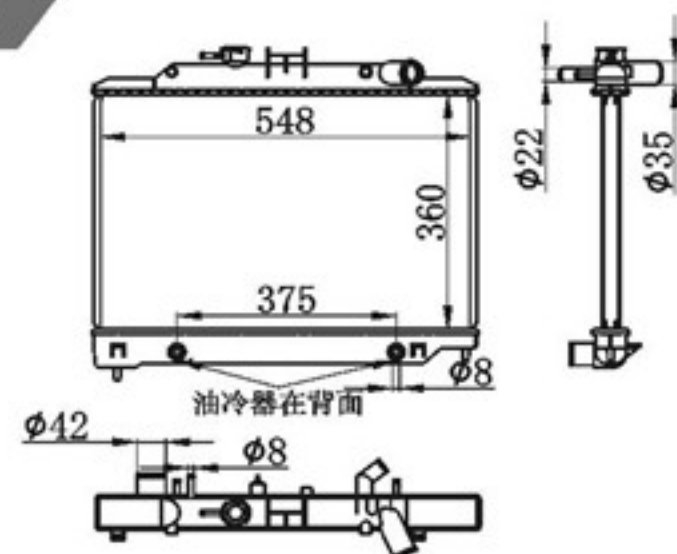

BY-32362

MODELS : KG-CWGE25/ED30 AT
CORE SIZE : 360×548
TANK SIZE : 52/52×569
CARTON: 635*170*550

P A : 26/32/36
DPI :
OEM : 21410-VX200
NISSENS: