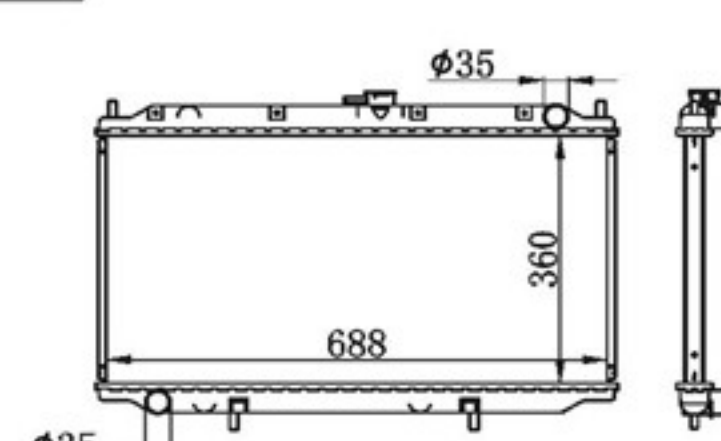

BY-32088

MODELS : PRIMERA P11' 94-98 MT
CORE SIZE : 360×688
TANK SIZE : 49/49×717
CARTON: 780*120*550

P A : 16/26/32
DPI :
OEM : 21410-9F500/2F000
NISSENS: 62927A