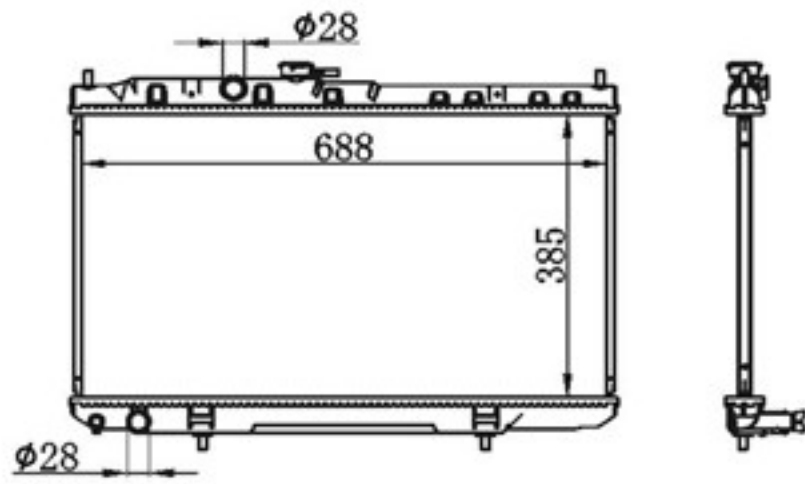

BY-32209

MODELS : SUNNY' 07 MT
CORE SIZE : 385×688
TANK SIZE : 47/47×713
CARTON: 760*120*600

P A : 16/22/26/32
DPI :
OEM : 21410-95F0C
NISSENS: