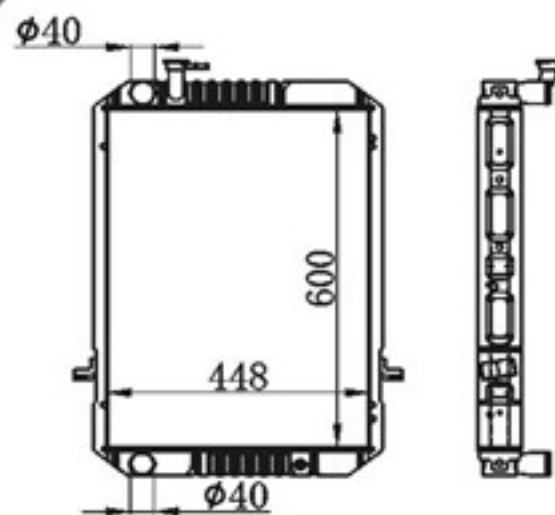

P A : 16
DPI :
OEM : 21460-AX800
NISSENS: 68700A

BY-32262

MODELS : CUBE K12 04-05 AT
CORE SIZE : 380×448
TANK SIZE : 36/47×470
CARTON: 530*140*590

P A : 16
DPI :
OEM : 21460-AX000
NISSENS:

BY-32263

MODELS : YU41
CORE SIZE : 600×448
TANK SIZE : 65/65×462
CARTON: