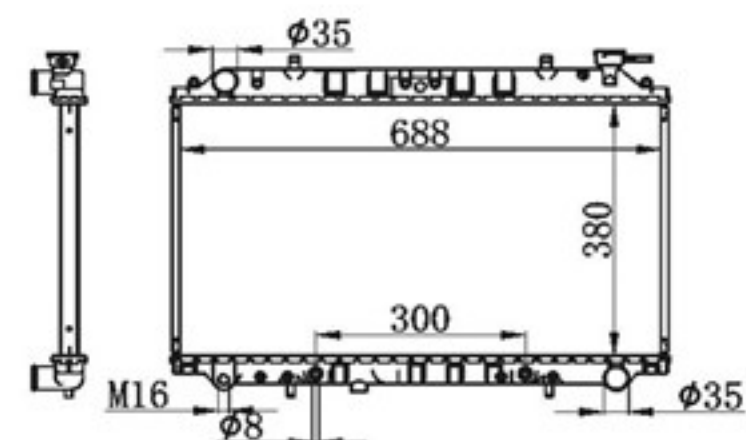

BY-32176

MODELS : VANETTE SELENA 91-93 AT
CORE SIZE : 380×688
TANK SIZE : 47/47×713
CARTON: 775*120*585

P A : 16/22/26/32
DPI :
OEM : 21460-0C000/0C810
NISSENS: