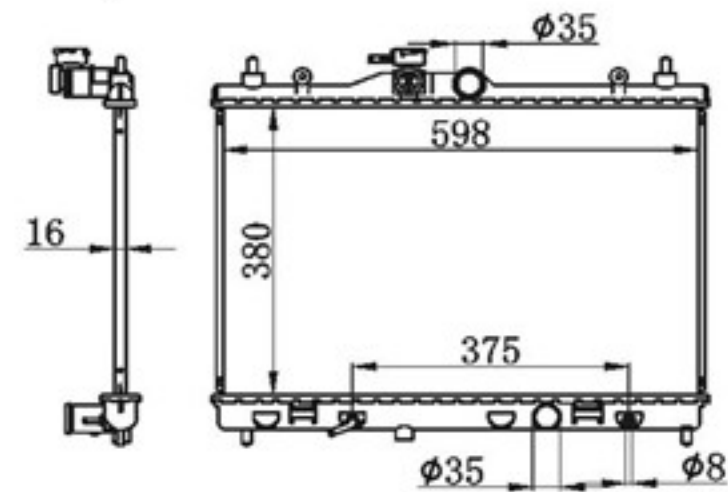

BY-32346

MODELS : BLUEBIRD/STANZA/AXXESS' 07-09 AT
CORE SIZE : 380×598
TANK SIZE : 36/47×613
CARTON: 685*135*580

P A : 16
DPI : 13002
OEM : 21460-EL000
NISSENS: