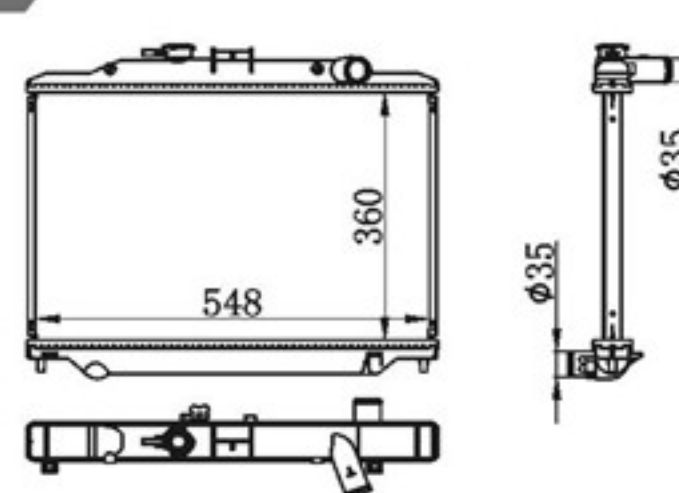

BY-32286

MODELS : URVAN'06- MT
CORE SIZE : 360×548
TANK SIZE : 52/52×569
CARTON: 635*170*550

P A : 26/32/36
DPI :
OEM :
NISSENS: