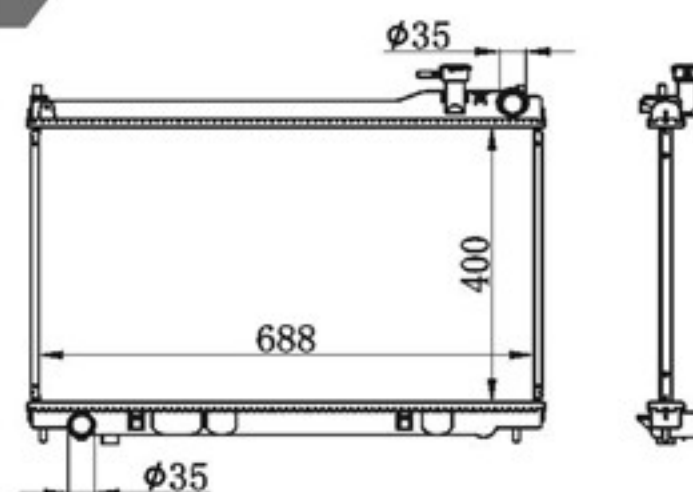

BY-32396

MODELS : INFINITI G35 3.5L V6 03-05 MT P A : 16/22/26/32
CORE SIZE : 400×688 DPI :
TANK SIZE : 47/47×713 OEM :
CARTON: 770*120*580 NISSENS: