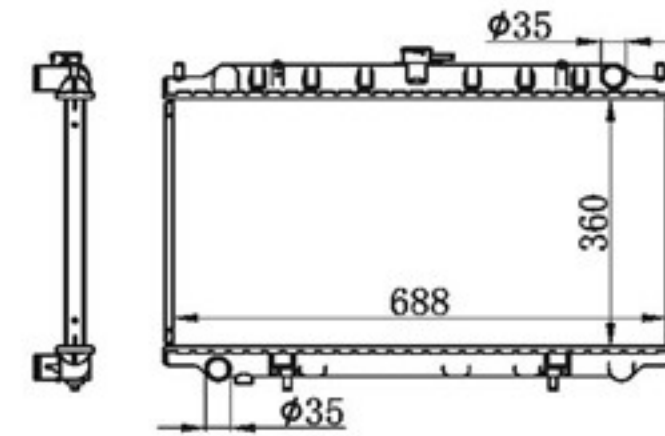

BY-32086

MODELS : BLUEBIRD/STANZA' 95-98 MT
CORE SIZE : 360×688
TANK SIZE : 47/47×713
CARTON: 775*120*555

P A : 22/26/32
DPI :
OEM : 21410-2J200
NISSENS: