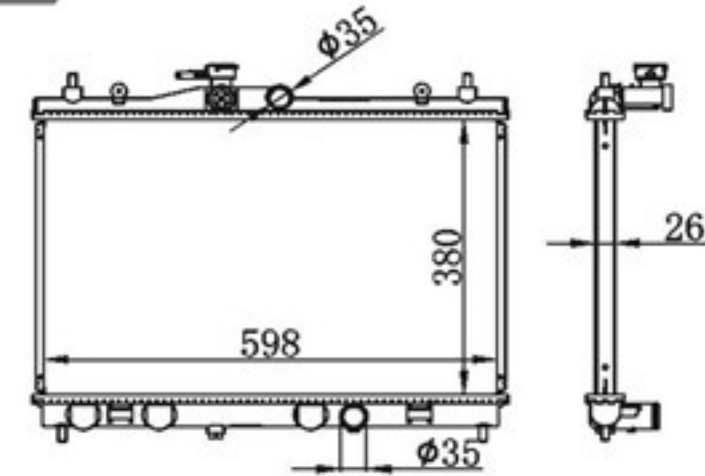

BY-32246

MODELS : BLUEBIRD/STANZA/AXCESS' 04-09 MT
CORE SIZE : 380×598
TANK SIZE : 46/46×624
CARTON: 685*135*580

P A : 26
DPI :
OEM : 21460-EW000
NISSENS: