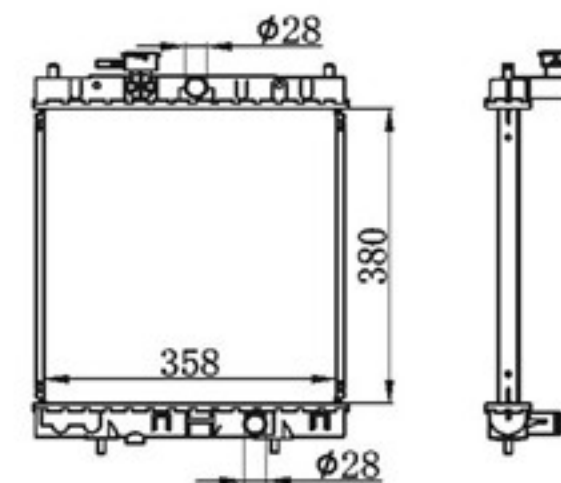

BY-32158

MODELS : MICRA K11 92- MT
CORE SIZE : 380×358
TANK SIZE : 52/52×381
CARTON: 445*140*585
P A : 16/26/32
DPI :
OEM : 21410-42B00
NISSENS: