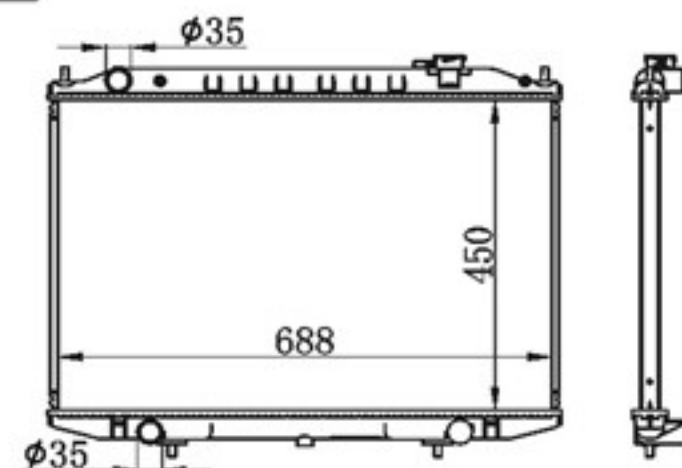

BY-32080

MODELS : DATSUN TRUCK 97-99 MT P A : 16/22/26/32
CORE SIZE : 450×688 DPI :
TANK SIZE : 47/47×713 OEM :
CARTON: 775*120*650 NISSENS: