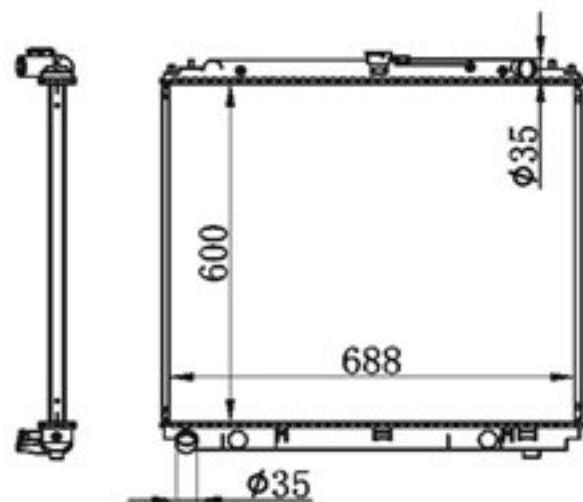

BY-32189

MODELS : FRONTIER 05-06 MT
CORE SIZE : 600×688
TANK SIZE : 57/57×713
CARTON: 775*125*800

P A : 16/26/32/36
DPI :
OEM : 21460-EA215
NISSENS: