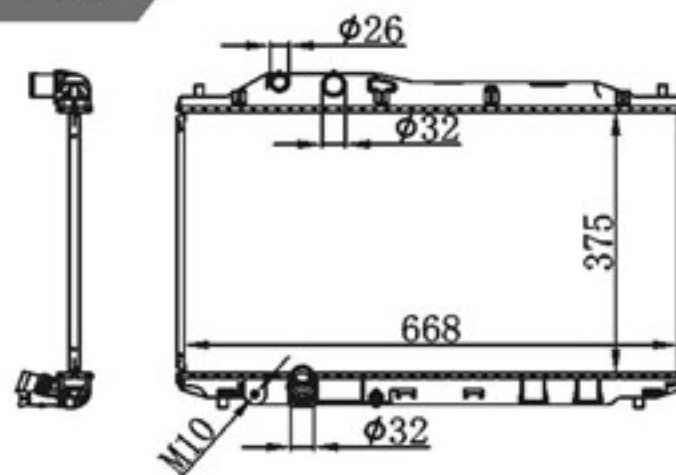

BY-34112

MODELS : CIVIC 06- MT P A : 16/26/32
CORE SIZE : 375×668 DPI : 2922-PA16/2927-PA26
TANK SIZE : 47/47×700 OEM : 19010-RNB-A01
CARTON: 760*130*545 NISSENS: