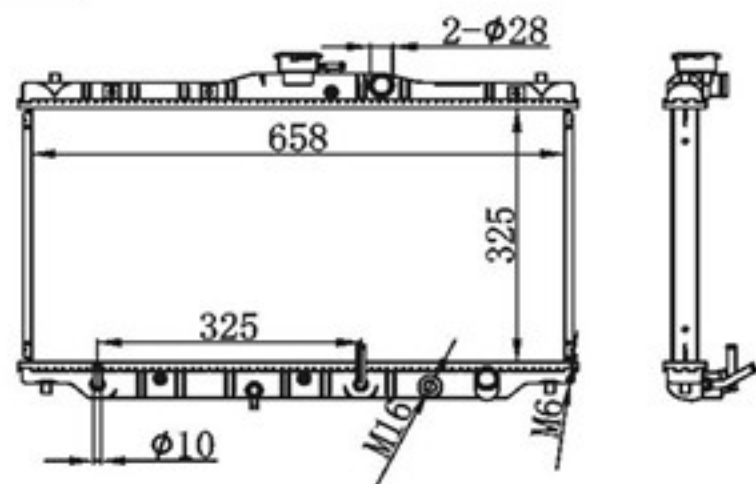

BY-34055

MODELS : ACCORD CA5 86-89/B20A AT P A : 16/26/32
CORE SIZE : 325×658 DPI : 928-PA26
TANK SIZE : 50/50×688 OEM : 19010-PH4-A12/305
CARTON: 750*135*530 NISSENS: 63007