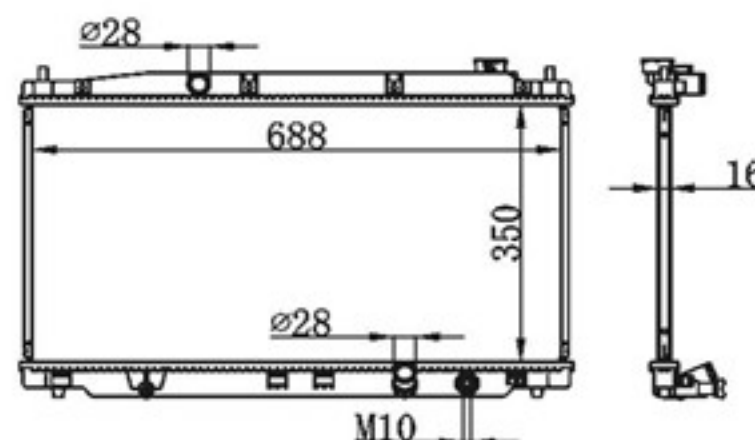

BY-34222

MODELS : BRIO/JADE 12- MT P A : 16
 CORE SIZE : 350×688 DPI :
 TANK SIZE : 33/33×717 OEM : 19010RE1Z01
 CARTON: 460*110*710 NISSENS:

BY-34223

MODELS : VEZEL MT P A : 16-波5
 CORE SIZE : 375×668 DPI :
 TANK SIZE : 35/40×684 OEM :
 CARTON: 504*113*695 NISSENS: