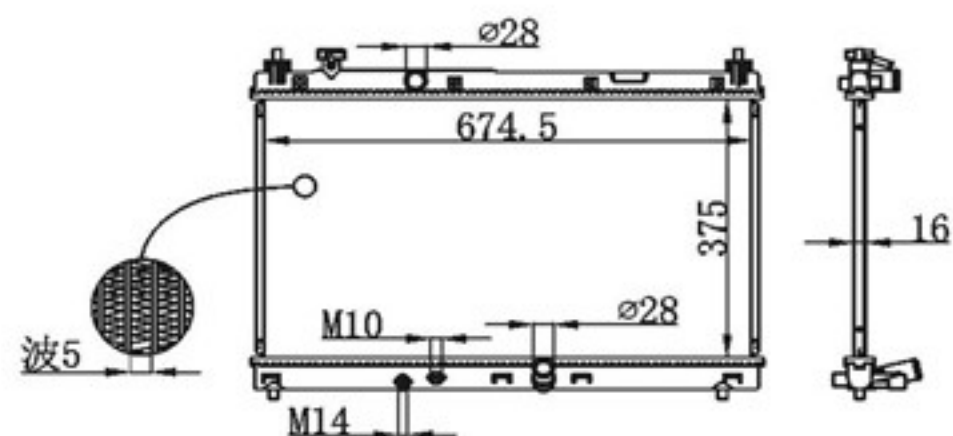

BY-34221

MODELS : FIT CVT 1.5L 14- MT (不带小管) P A : 16-波5
CORE SIZE : 375×674.5 DPI :
TANK SIZE : 34.5/39.5×706 OEM :
CARTON: NISSENS: