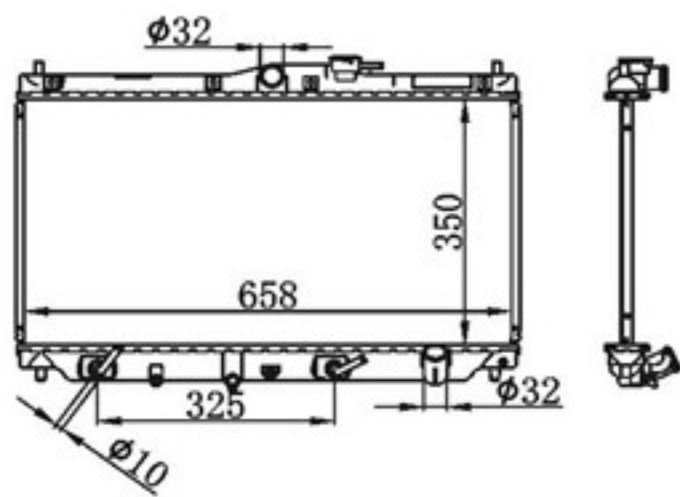

BY-34057

MODELS : ACCORD CB7 90-93 AT
CORE SIZE : 350×658
TANK SIZE : 50/50×688
CARTON: 750*120*530

P A : 16/26/32
DPI : 19-PA32 (KOYO)
OEM :
NISSENS: