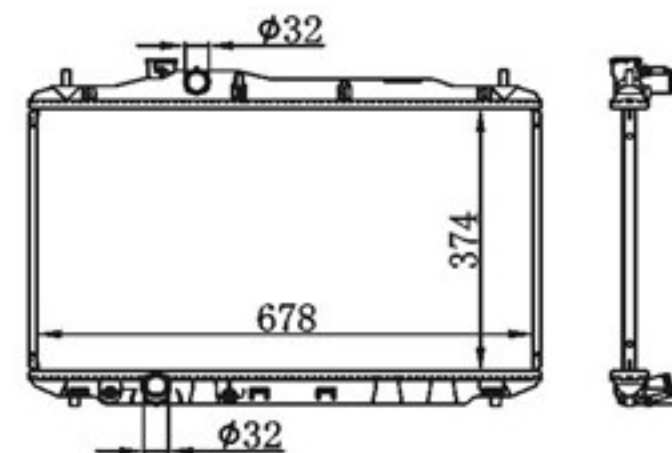

BY-34136

MODELS : CIVIC VIII HATCHBACK 1.4 08- MT
CORE SIZE : 374×678
TANK SIZE : 48/48×698
CARTON: 750*140*540

P A : 16/18/26
DPI :
OEM : 19010-RSA-G01
NISSENS:68134A