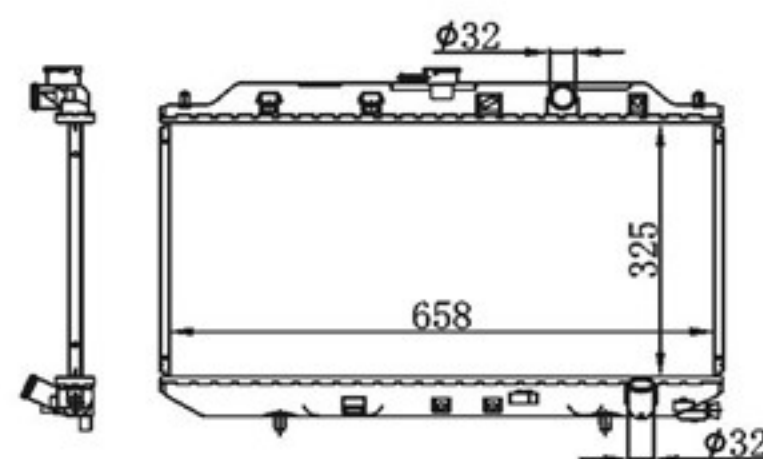

BY-34048

MODELS : INTEGRA DA6 90-93/B16A MT P A : 16/26/32
CORE SIZE : 325×658 DPI : 1975-PA16
TANK SIZE : 50/50×686 OEM : 19010-PR3-004
CARTON: 750*120*525 NISSENS: