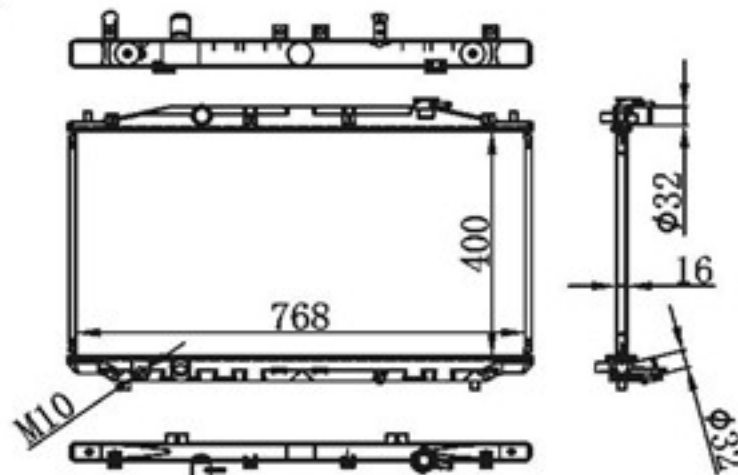

P A : 16/26
DPI : 1446-PA26
OEM : 8943844330
NISSENS:

BY-34132

MODELS : SPIRIOR 2.4 09- AT (东风本田思铂睿)
CORE SIZE : 400×768
TANK SIZE : 33/48×793
CARTON:

P A : 16
DPI : 13082
OEM : 19010-RL5-A51
NISSENS:

BY-34133