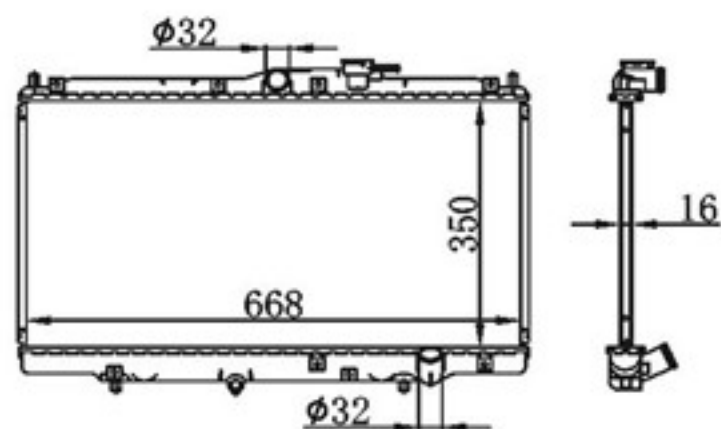

BY-34061

MODELS : ACCORD CD5 94-97 MT
CORE SIZE : 350×668
TANK SIZE : 33/47×700
CARTON: 760*120*540

P A : 16
DPI :
OEM :
NISSENS: