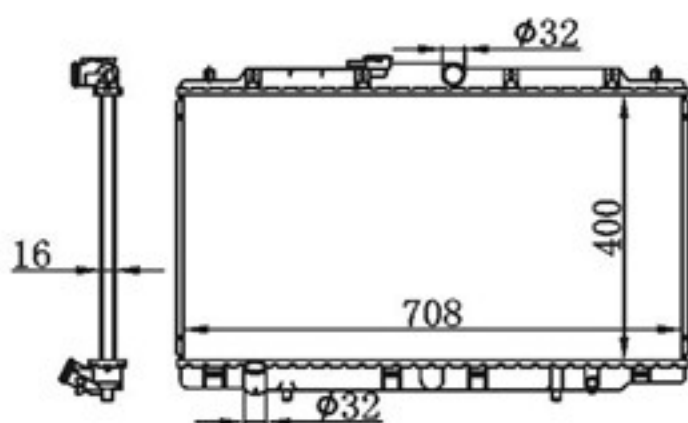

BY-34119

MODELS : ACURA CL BASE V6 3.2L 01-03 MT
CORE SIZE : 400×708
TANK SIZE : 33/48×735
CARTON:
P A : 16
DPI : 2431
OEM : 19010-PJE-A51
NISSENS: