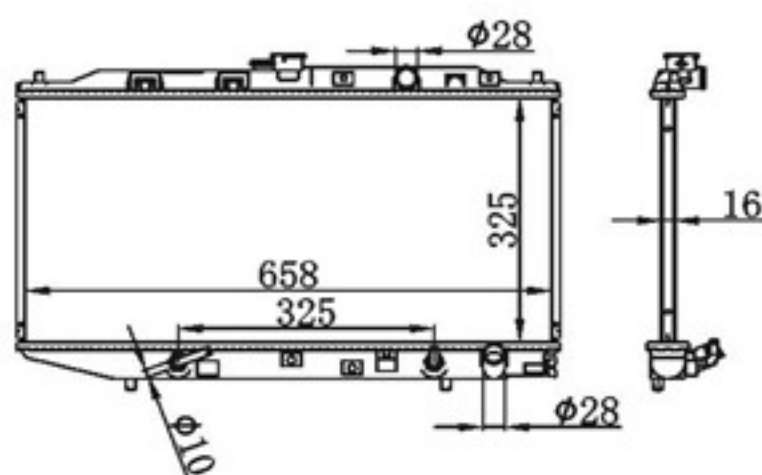

BY-34035

MODELS : CIVIC/CR-X EF3 87-91 AT   P A : 16
CORE SIZE : 325×658   DPI : 886
TANK SIZE : 40/50×688   OEM : 19010-PM3-901
CARTON: 750*120*510   NISSENS:622551