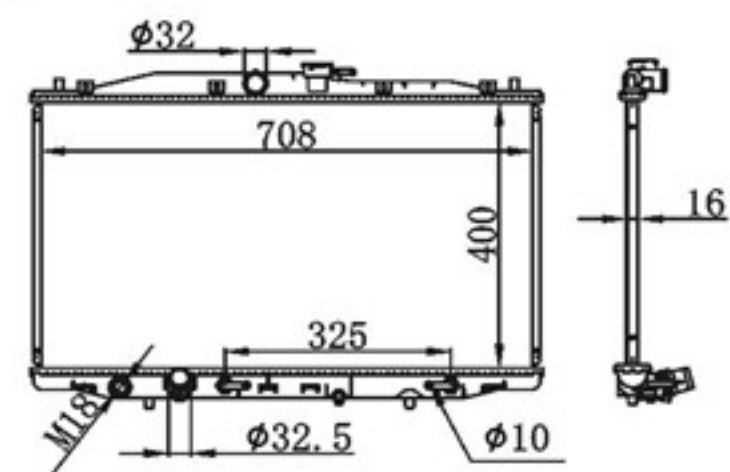

BY-34120

MODELS : ACCORD EURO CM2/3' 02-03 2.0 AT
CORE SIZE : 400×708
TANK SIZE : 33/48×735
CARTON: 800*140*590
P A : 16
DPI : 2680
OEM : 19010-RBB-E51
NISSENS: 68112