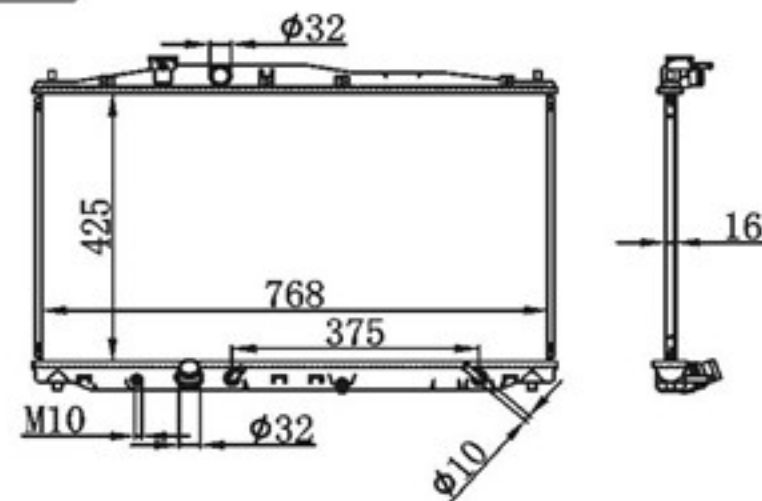

BY-34092

MODELS : ODYSSEY MPV DBA-RB1 05- AT P A : 16
CORE SIZE : 425×768 DPI :
TANK SIZE : 33/48×793 OEM : 19010-RFE-003
CARTON: 855*135*595 NISSENS: