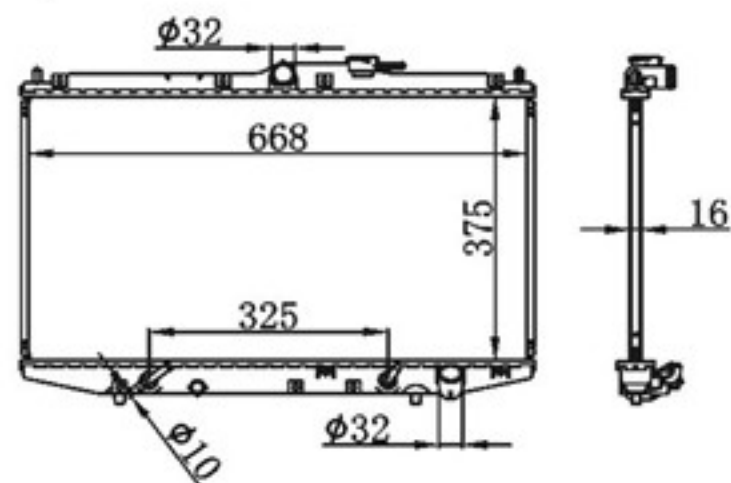

BY-34065

MODELS : ACCORD 2.3 CG5 99-00 AT
CORE SIZE : 375×668
TANK SIZE : 33/47×700
CARTON: 760*120*560

P A : 16
DPI : 2148
OEM : 19010-PFV-901
NISSENS: