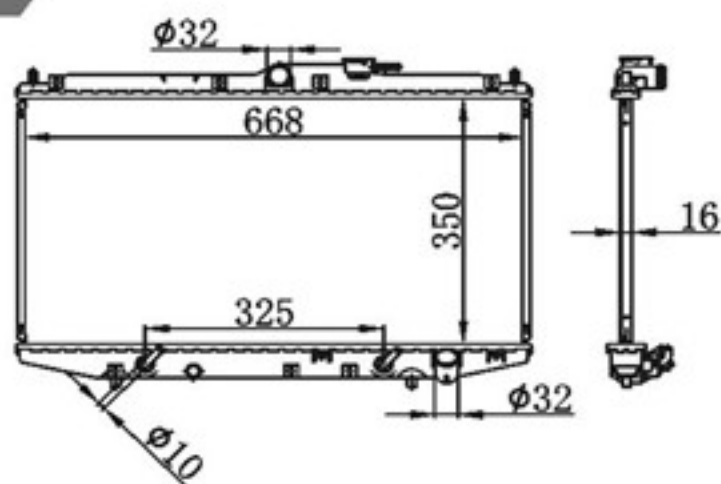

BY-34109

MODELS : ACCORD E-CF4 97-00 AT P A : 16
CORE SIZE : 350×668 DPI :
TANK SIZE : 33/47×700 OEM :
CARTON: 760*120*530 NISSENS: