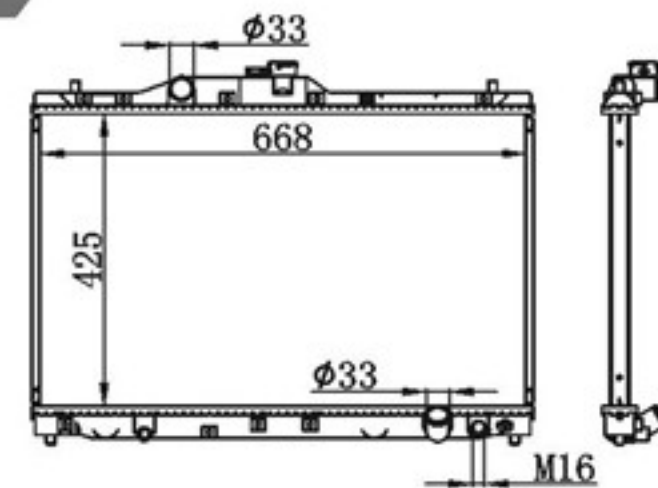

BY-34032

MODELS : LEGEND KA7 91-95/C32A MT
CORE SIZE : 425×668
TANK SIZE : 48/48×699
CARTON: 760*125*620

P A : 16/26
DPI :
OEM :
NISSENS: