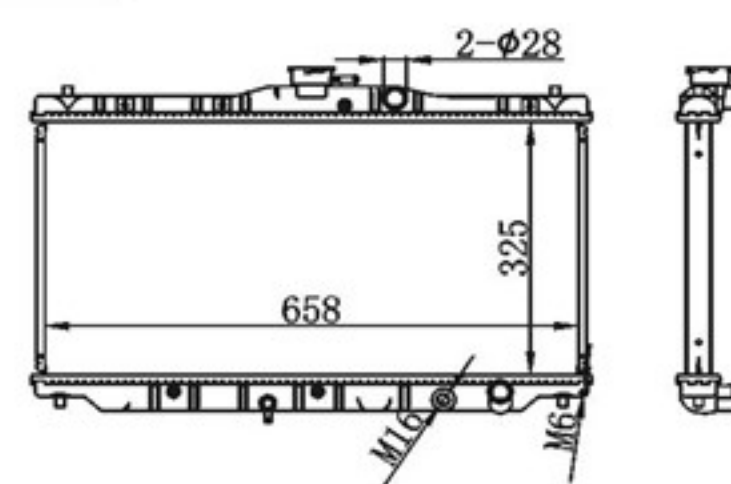

BY-34056

MODELS : ACCORD CA5 86-89/B20A MT P A : 16/26/32
CORE SIZE : 325×658 DPI :
TANK SIZE : 50/50×688 OEM : 19010-PH1-621/2
CARTON: 750*135*530 NISSENS: 63304