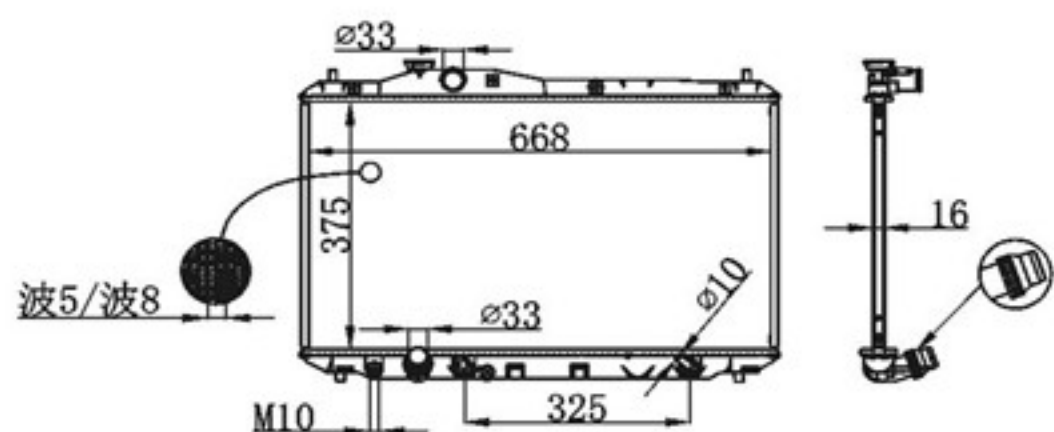

P A : 16-波5
DPI :
OEM :
NISSENS:

BY-34216

MODELS : CIVIC/FIT 1.5L 09-12 MT
CORE SIZE : 350×728
TANK SIZE : 34/39.5×743
CARTON: 755*100*450

P A : 16
DPI :
OEM :
NISSENS:

BY-34217

MODELS : ACURA ILX L4 2.0L 13-14 AT P A : 16波5/16波8
 CORE SIZE : 375×668 DPI : 13360
 TANK SIZE : 35/50×684 OEM :
 CARTON: 740*130*540 NISSENS: