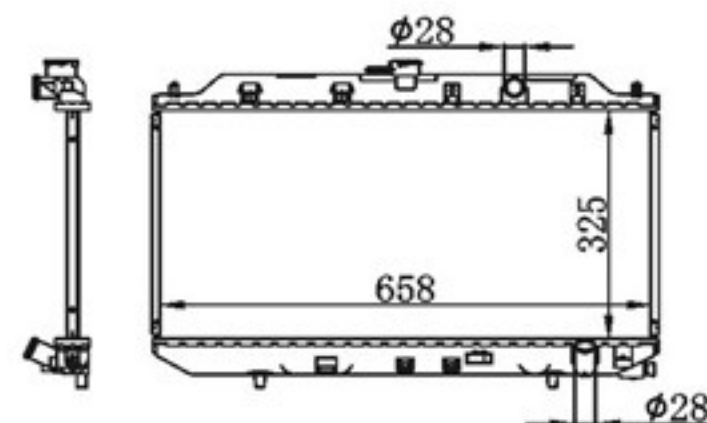

BY-34046

MODELS : INTEGRA E-DA5 ZC 90-93 MT P A : 16/26
CORE SIZE : 325×658 DPI :
TANK SIZE : 40/50×686 OEM : 19010-PM4-003
CARTON: 750*120*525 NISSENS: