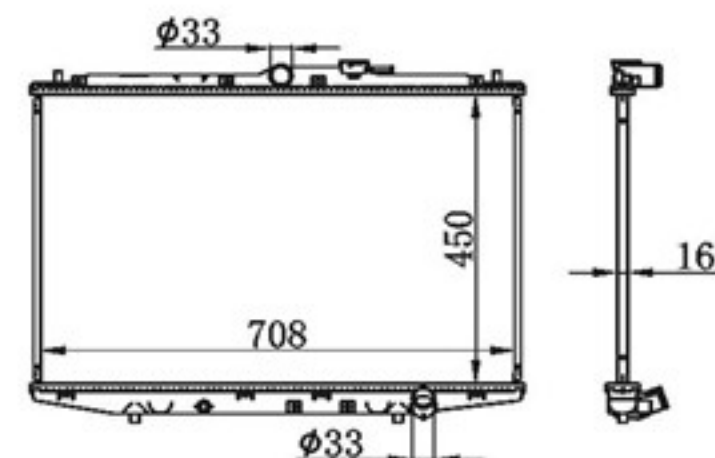

BY-34022

MODELS : ODYSSEY RA6 03- MT P A : 16
CORE SIZE : 450×708 DPI :
TANK SIZE : 33/48×735 OEM :
CARTON: 800*120*630 NISSENS: