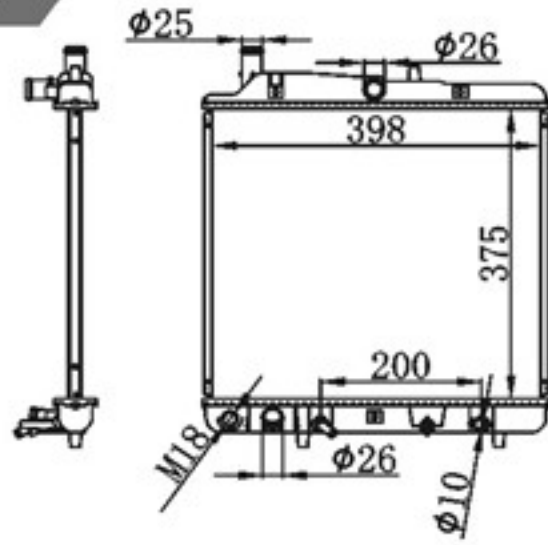

BY-34177

MODELS : ZEST 10- AT
CORE SIZE : 375×398
TANK SIZE : 48/48×428
CARTON:

P A : 16/22/26
DPI :
OEM : 19010-R20
NISSENS: