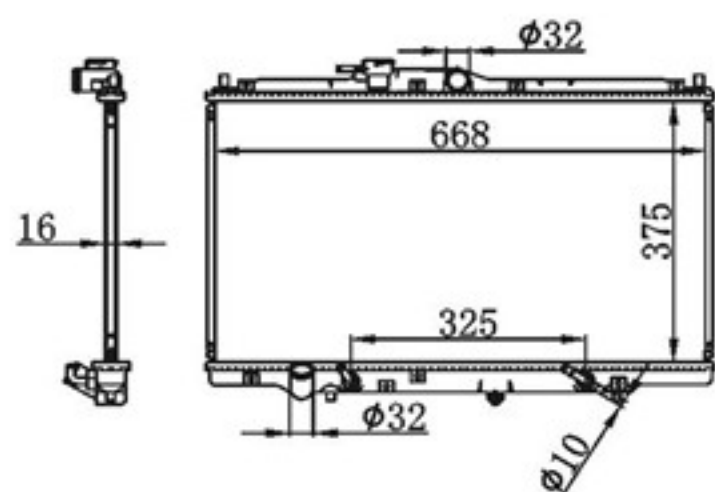

BY-34063

MODELS : ACCORDV6 2.7 CE6 95-97 AT
CORE SIZE : 375×668
TANK SIZE : 33/47×700
CARTON: 760*120*560

P A : 16
DPI : 1776
OEM : 19010-POG-A51
NISSENS: