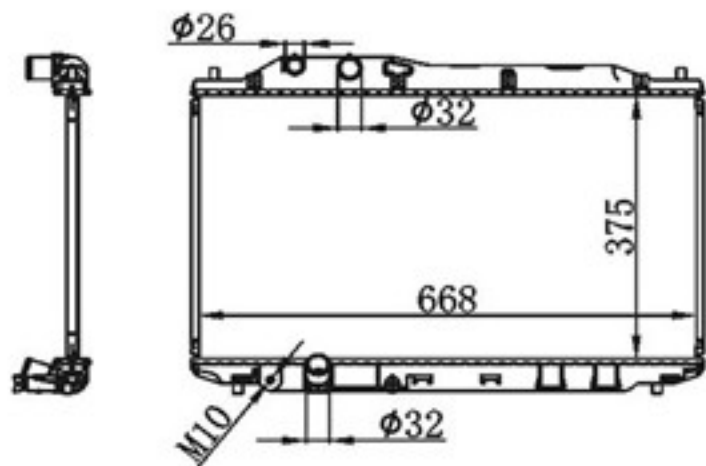

BY-34091

MODELS : CIVIC 06FA1/05FD1 MT P A : 16/26/32
CORE SIZE : 375×668 DPI :
TANK SIZE : 47/47×700 OEM : 19010-RNA-J51/A01/A51
CARTON: 760*130*545 NISSENS: 68143