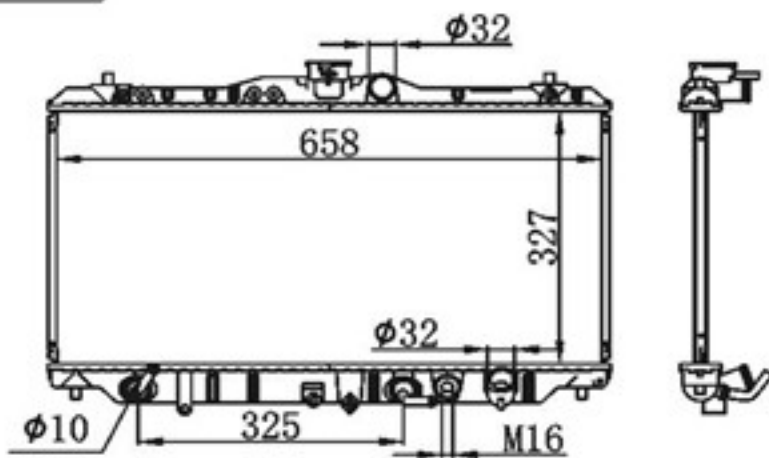

BY-34099

MODELS : PRELUDE BA4 87-91 AT P A : 16/26/32
CORE SIZE : 327×658 DPI : 885-PA32
TANK SIZE : 50/50×686 OEM : 19010-PK1-675
CARTON: NISSENS:63341