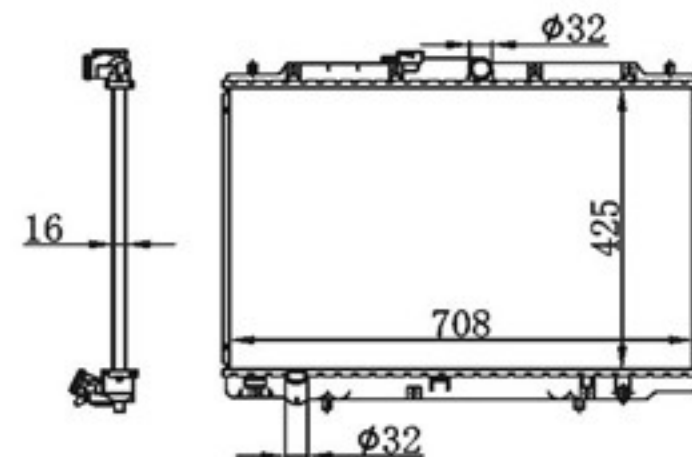

BY-34094

MODELS : INSPIRE ACURA LA-UA5 MT P A : 16
CORE SIZE : 425×708 DPI : 2375
TANK SIZE : 33/48×735 OEM : 19010-PXG-J51
CARTON: 800*120*605 NISSENS: