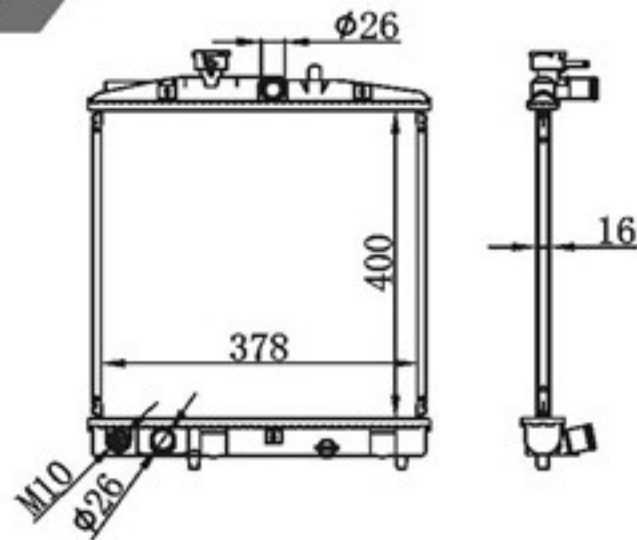

BY-34147

MODELS : MT
CORE SIZE : 400×378
TANK SIZE : 33/48×400
CARTON:

P A : 16
DPI :
OEM :
NISSENS: