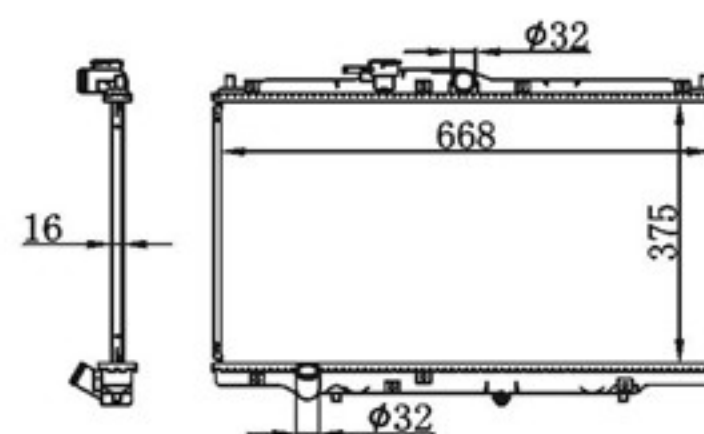

BY-34064

MODELS : ACCORDV6 2.7 CE6 95-97 MT
CORE SIZE : 375×668
TANK SIZE : 33/47×700
CARTON: 760*120*560

P A : 16
DPI :
OEM :
NISSENS: