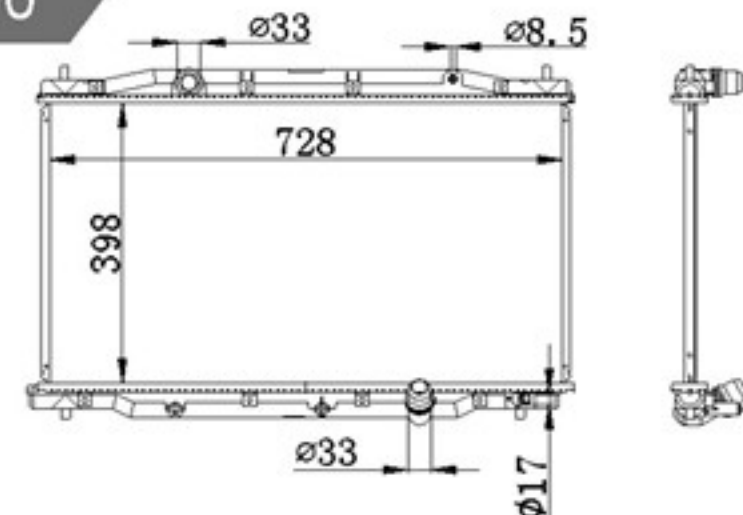

BY-34230

MODELS : CR-V (RE) 2.2 CTDi 06- MT P A : 16/26/32
CORE SIZE : 398×728 DPI :
TANK SIZE : 48/48×755 OEM : 19010R06E01
CARTON: NISSENS: 68092