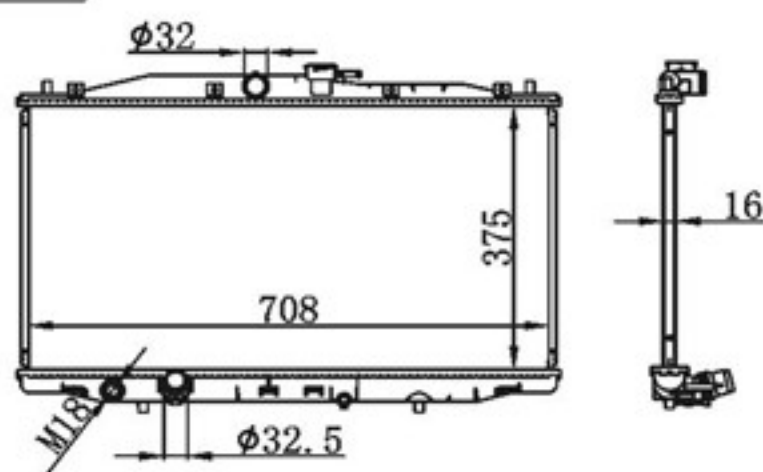

P A : 16
 DPI :
 OEM : 19010-RBB-E01
 NISSENS:

BY-34122

MODELS : ACCORD CL8/GL7 02- AT
 CORE SIZE : 375×708
 TANK SIZE : 33/48×735
 CARTON: 800*140*590

P A : 16
 DPI :
 OEM :
 NISSENS:

BY-34123

MODELS : ACCORD CL8/CL7 02- MT
 CORE SIZE : 375×708
 TANK SIZE : 33/48×735
 CARTON: 800*140*590