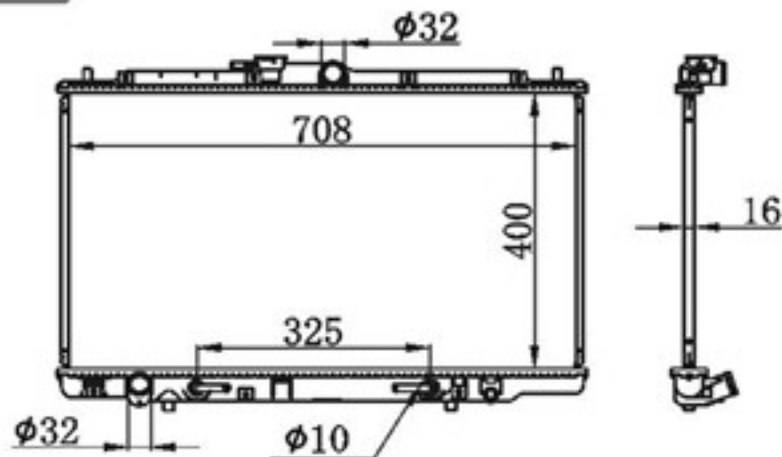

BY-34023

MODELS : ACCORD SE V6 3.0L 98-02 AT P A : 16
CORE SIZE : 400×708 DPI : 2147
TANK SIZE : 33/48×735 OEM : 19010-P8C-A51
CARTON: 800*120*580 NISSENS: