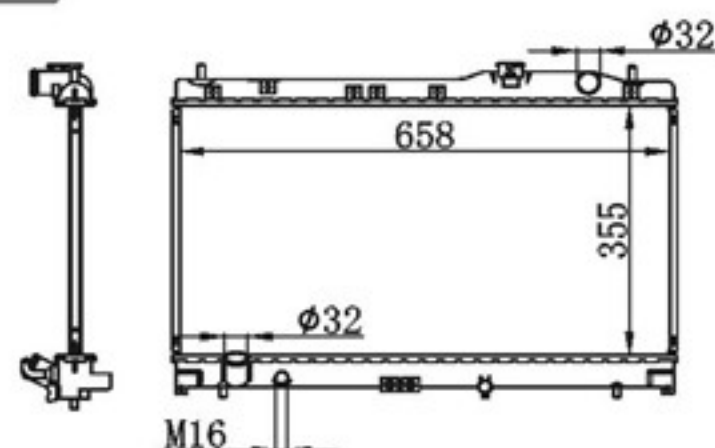

BY-34016

MODELS : VIGOR CB5/G20A 92-94 MT
CORE SIZE : 355×658
TANK SIZE : 50/50×686
CARTON: 750*150*550
P A : 16/26/32
DPI :
OEM :
NISSENS: