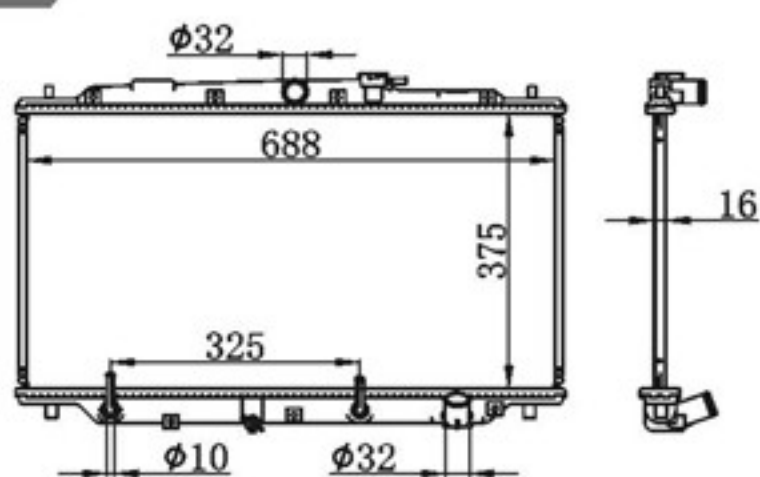

BY-34011

MODELS : PREIUDE SI L4 2.3L 92-96 AT
CORE SIZE : 375×688
TANK SIZE : 33/48×713
CARTON: 775*125*550
P A : 16
DPI : 1572
OEM : 19010-P14-A11/505
NISSENS: 63316