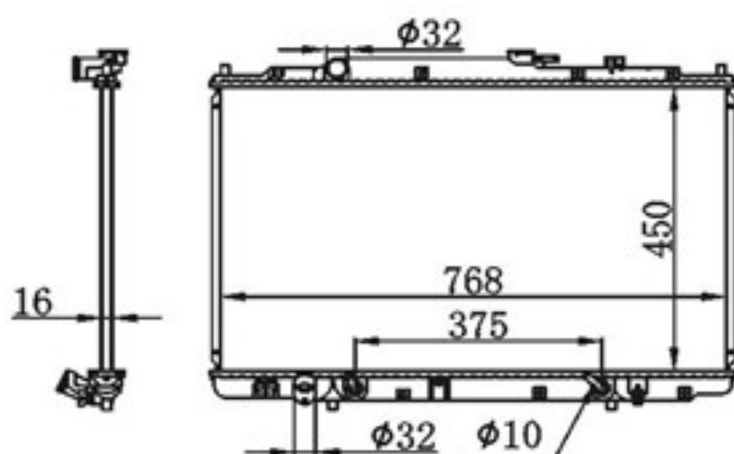

BY-34103

MODELS : ODYSSEY RL1 99-04 AT P A : 16
CORE SIZE : 450×768 DPI : 2270
TANK SIZE : 33/48×793 OEM : 19010-P8F-J51
CARTON: 855*120*635 NISSENS: