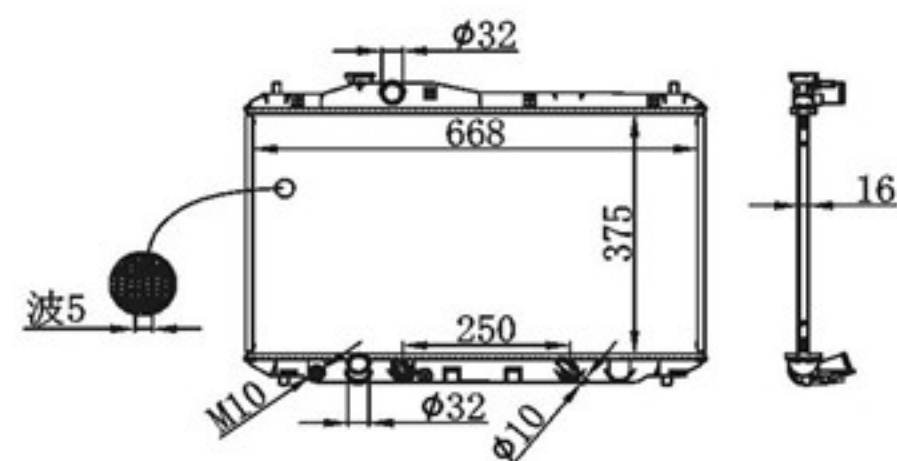

BY-34158

MODELS : CIVIC 1.5L 11- AT
CORE SIZE : 375×668
TANK SIZE : 35/50×684
CARTON: 740*130*540
P A : 16
DPI :
OEM :
NISSENS: