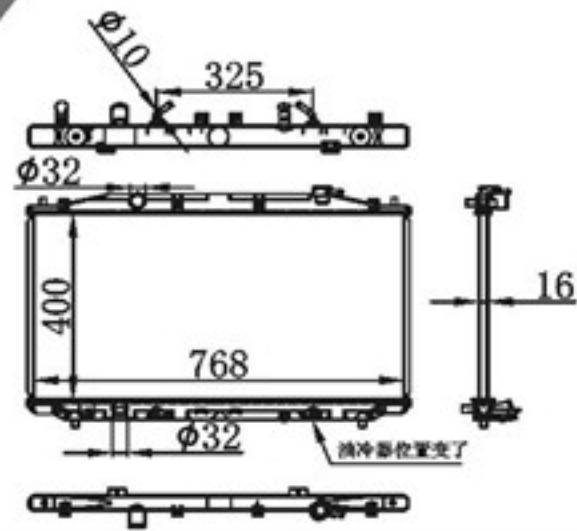

BY-34145

MODELS : SPIRIOR 2.4 09- (ISRAEL) AT
CORE SIZE : 400×768
TANK SIZE : 33/48×793
CARTON:

P A : 16
DPI :
OEM :
NISSENS: