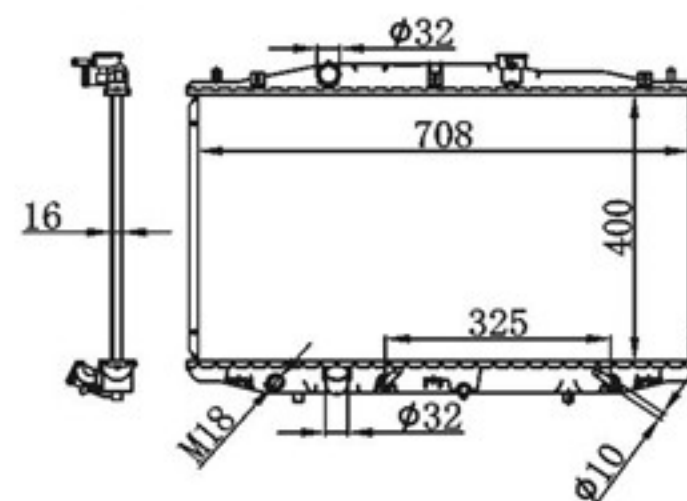

BY-34072

MODELS : ACCORD 2.4 CM5 03- AT
CORE SIZE : 400×708
TANK SIZE : 33/48×735
CARTON: 800*125*585

P A : 16
DPI : 2569
OEM : 19010-RAA-A51/A61
NISSENS:69475