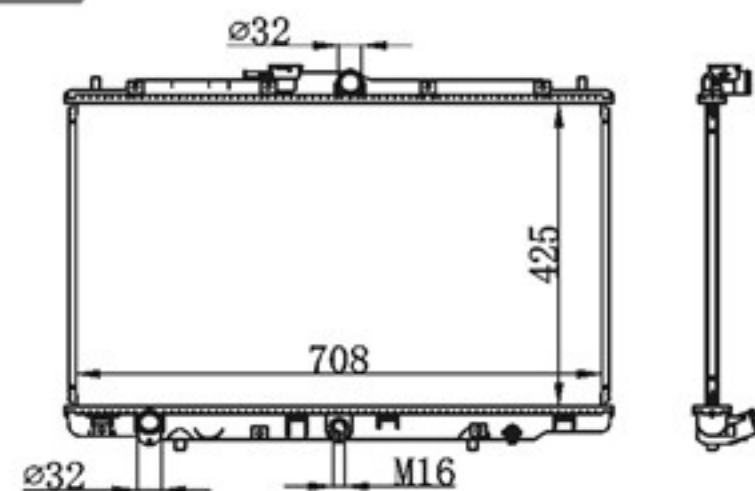

BY-34192

MODELS : TL TYPE-S V6 3.2L 01-03 MT P A : 16
CORE SIZE : 425×708 DPI : 2375
TANK SIZE : 33/48×735 OEM :
CARTON: 740*95*540 NISSENS: