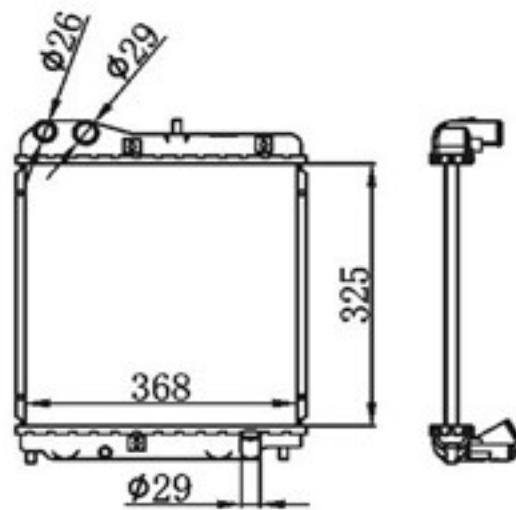

BY-34082

MODELS : HONDA JAZZ AT P A : 16/26
 CORE SIZE : 325×368 DPI :
 TANK SIZE : 50/50×400 OEM : 19010-PWA-901
 CARTON: 505*135*460 NISSENS:

BY-34083

MODELS : HONDA JAZZ MT P A : 16/26
 CORE SIZE : 325×368 DPI :
 TANK SIZE : 50/50×400 OEM : 19010-PWA-G01
 CARTON: 505*135*460 NISSENS: