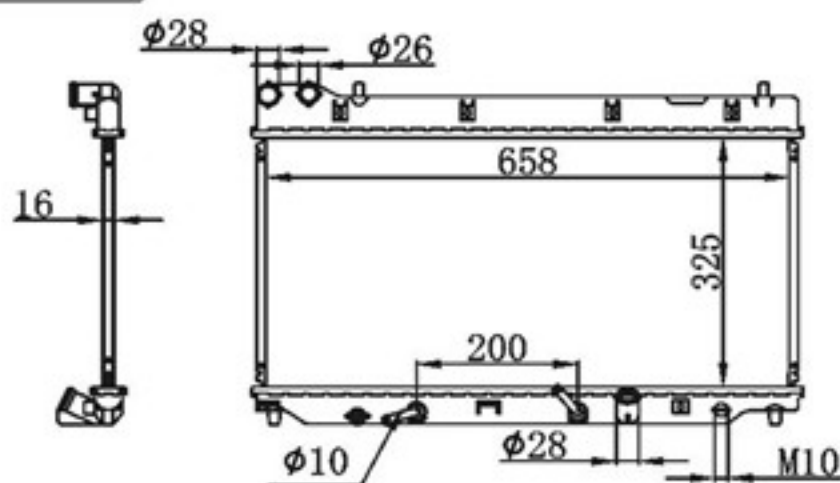

BY-34163

MODELS : FIT/JAZZ UA-GD1 03- AT(二厢) P A : 16
CORE SIZE : 325×658 DPI : 2955
TANK SIZE : 33/40×676 OEM : 19010-RME-A51
CARTON: 740*130*510 NISSENS: