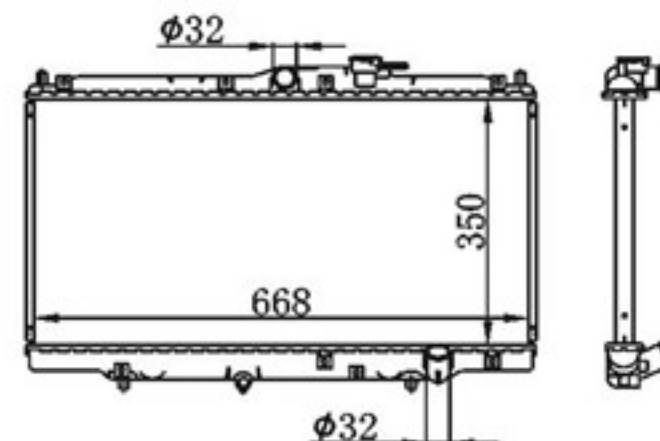

BY-34062

MODELS : ACCORD CD5 94-97 MT
CORE SIZE : 350×668
TANK SIZE : 47/47×700
CARTON: 760*120*540

P A : 16/26/32
DPI :
OEM :
NISSENS: