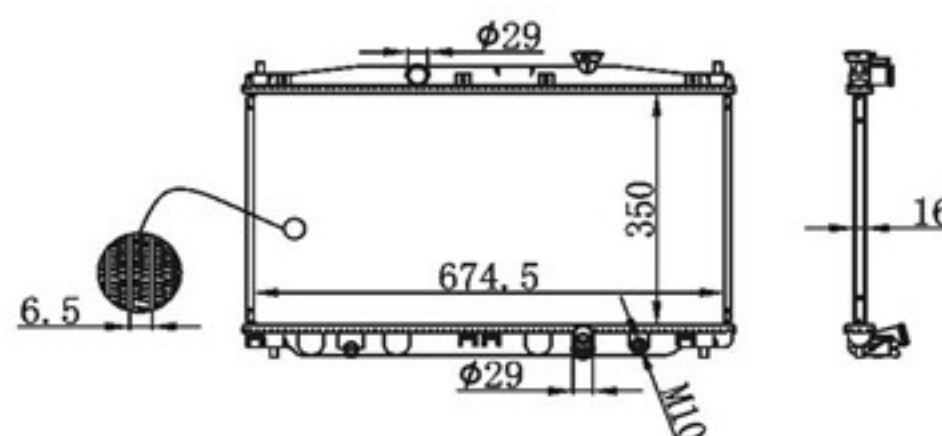

BY-34176

MODELS : CR-Z 14 HYBRID 1.5L 10-13 MT
CORE SIZE : 350×674.5
TANK SIZE : 34/39×707.5
CARTON: 750*130*500
P A : 16
DPI :
OEM : 19010RTW004
NISSENS: 68148