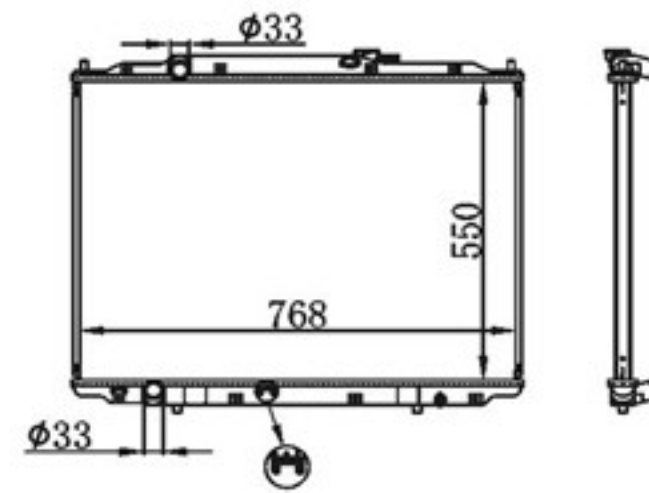

BY-34162

MODELS : ODYSSEY 3.5L V6 05-10 MT P A : 16/26
CORE SIZE : 550×768 DPI :
TANK SIZE : 48/48×793 OEM :
CARTON: 855*125*730 NISSENS: