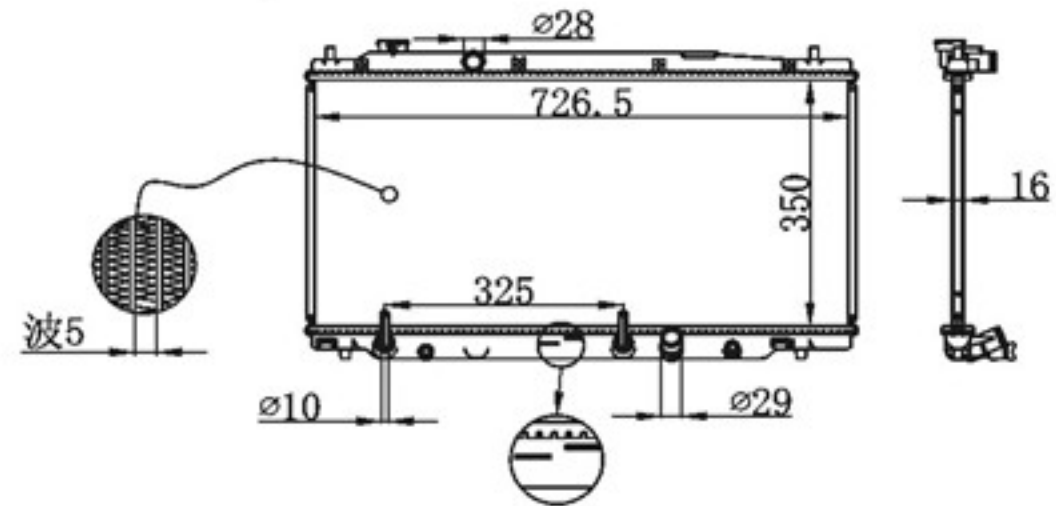

BY-34190

MODELS : HD FIT 1.5L L4 09- AT P A : 16-波5
CORE SIZE : 350×726.5 DPI :
TANK SIZE : 34/39.5×743 OEM :
CARTON: 755*100*455 NISSENS: