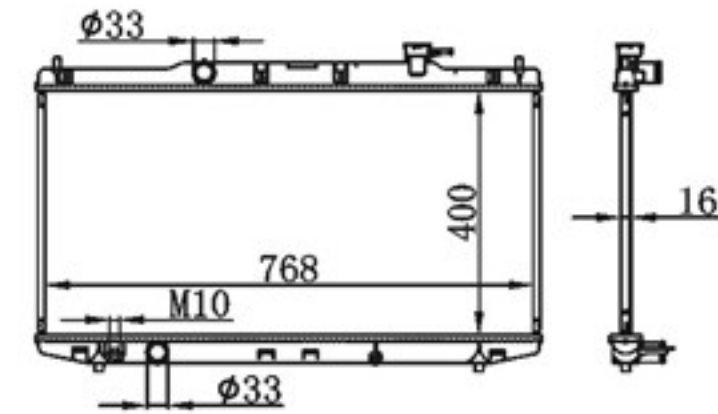

BY-34184

MODELS : ACCORD 2.0 13- MT
CORE SIZE : 400×768
TANK SIZE : 33/48×793
CARTON: 840*130*580

P A : 16
DPI :
OEM :
NISSENS: