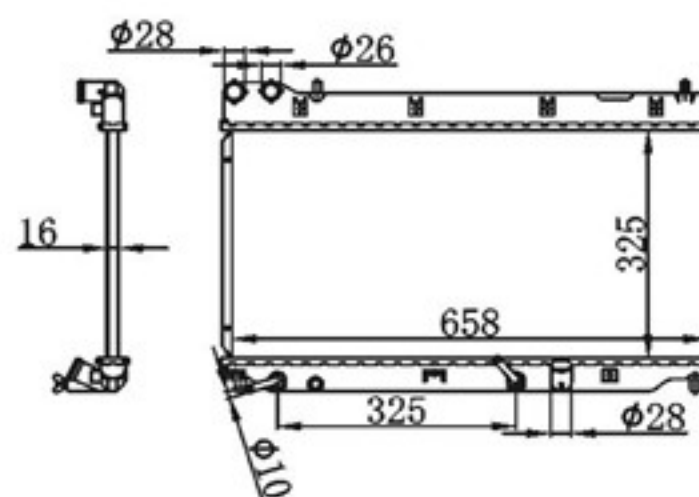

BY-34078

MODELS : JAZZ UA-GD1 03- AT(二厢)
CORE SIZE : 325×658
TANK SIZE : 33/40×676
CARTON: 740*130*505

P A : 16
DPI :
OEM : 19010-PWA-J51
NISSENS: