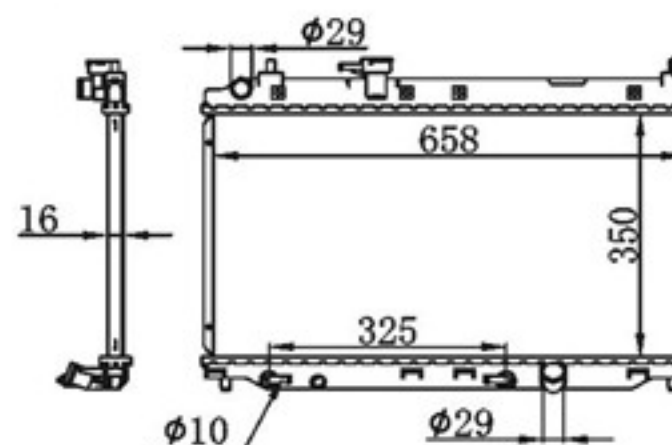

BY-34080

MODELS : FIT 1.6 GD6 03- AT(三厢)
CORE SIZE : 350×658
TANK SIZE : 33/40×676
CARTON: 740*130*535

P A : 16
DPI :
OEM : 19010-REJ-W51
NISSENS: