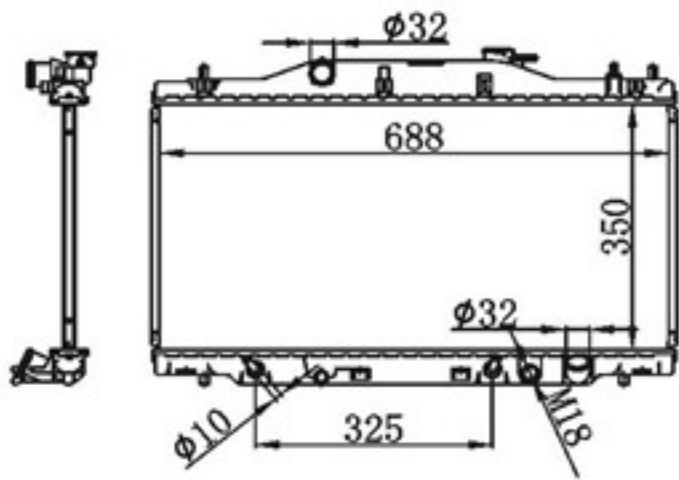

BY-34049

MODELS : INTEGRA DC5 01-/K20A AT P A : 16/26/32
CORE SIZE : 350×688 DPI : 2412-PA16
TANK SIZE : 49/49×717 OEM : 19010-PND-901
CARTON: 780*145*535 NISSENS: