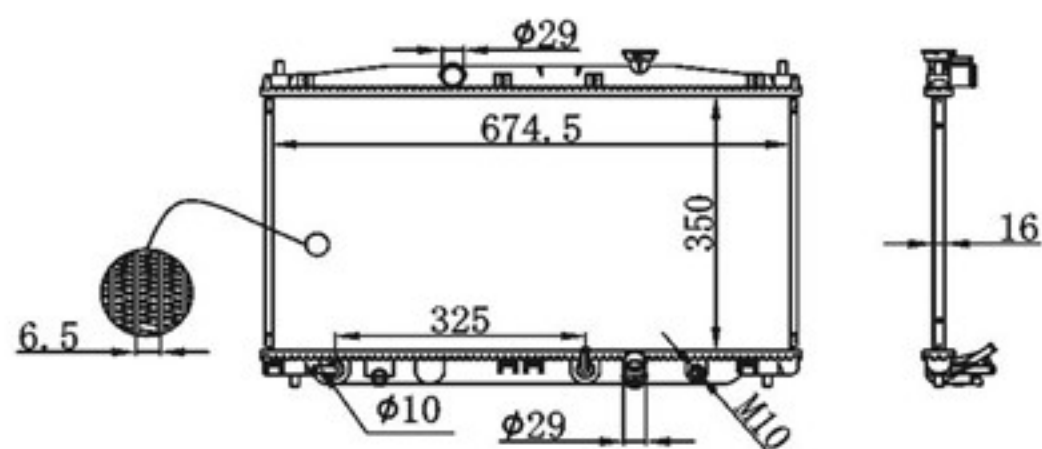

BY-34175

MODELS : CR-Z 14 HYBRID 1.5L 10-13 AT
CORE SIZE : 350×674.5
TANK SIZE : 34/39×707.5
CARTON: 750*130*500
P A : 16
DPI : 13105
OEM : 19010RBJ004
NISSENS: 68149