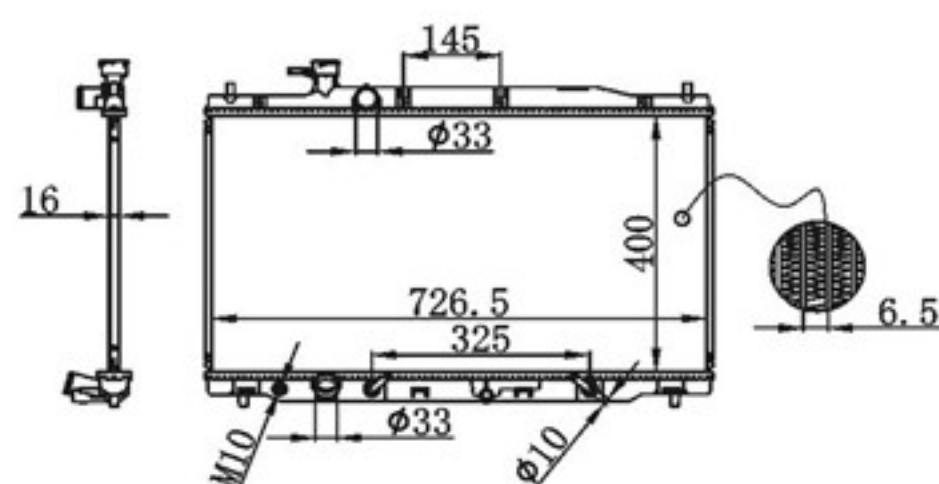

BY-34124

MODELS : HD CR-V 2.4L L4 07-08 AT
CORE SIZE : 400×726.5
TANK SIZE : 33/48×755
CARTON: 820*130*610

P A : 16
DPI : 2954-PA16
OEM : 19010-RZA-A51/901
NISSENS: 68139