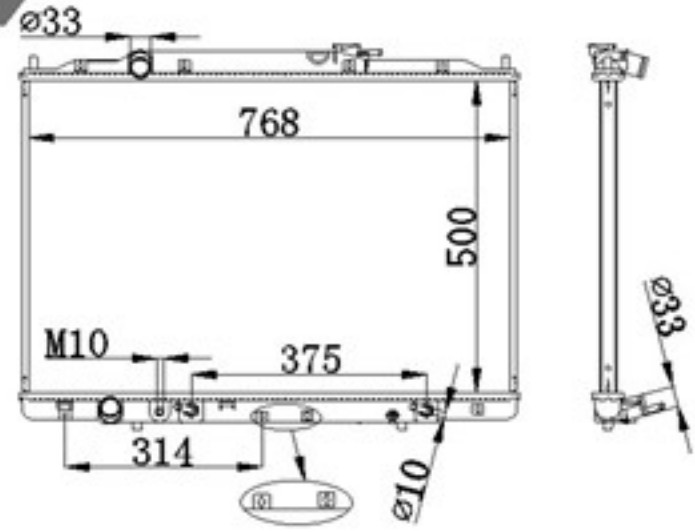

BY-34233

MODELS : ACURA MDX 3.7L V6 07-12 AT   P A : 16/26
CORE SIZE : 500×768   DPI :
TANK SIZE : 48/48×793   OEM : 19010-RYE-A51
CARTON: 800*100*620   NISSENS: