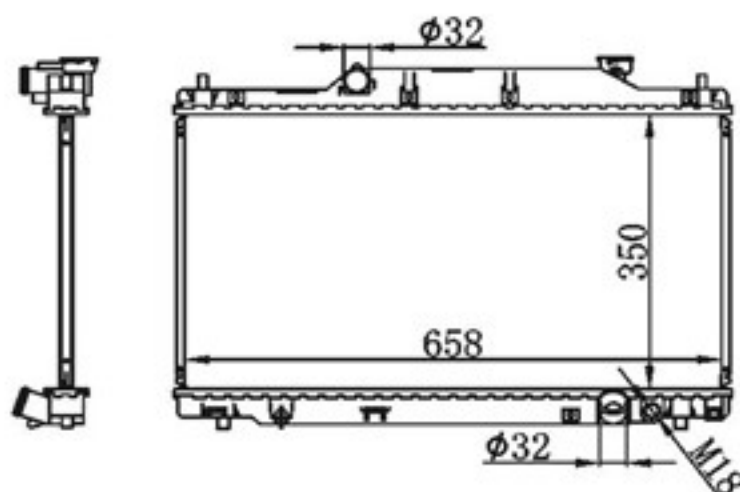

BY-34095

MODELS : ACURA CIVIC TYPER EP3 01- MT P A : 16/26/32
CORE SIZE : 350×658 DPI : 2574-PA26
TANK SIZE : 47/47×678 OEM : 19010-PRA-003
CARTON: NISSENS: 68114