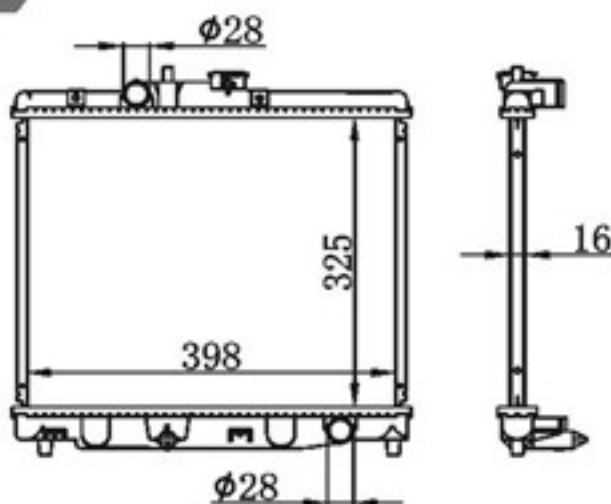

BY-34143

MODELS : INSIGHT 00- MT
CORE SIZE : 325×398
TANK SIZE : 33/40×428
CARTON:
P A : 16
DPI :
OEM :
NISSENS: