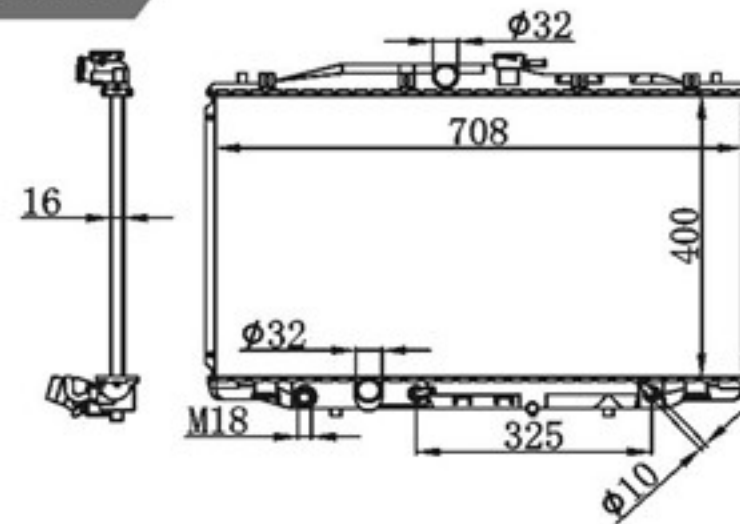

BY-34098

MODELS : ACCORD/TSX CM3 02-03 AT P A : 16
CORE SIZE : 400×708 DPI : 2680
TANK SIZE : 33/48×735 OEM : 19010-RBB-E51
CARTON: 800*140*585 NISSENS:68112