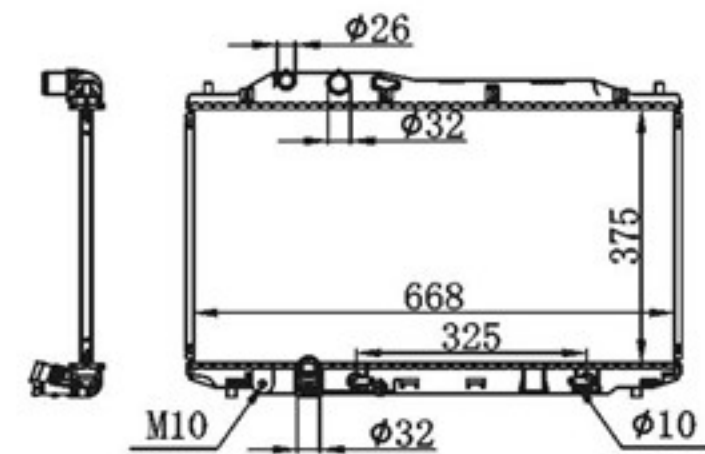

BY-34118

MODELS : CIVIC 06- AT
CORE SIZE : 375×668
TANK SIZE : 47/47×700
CARTON: 760*130*545
P A : 16/26/32
DPI :
OEM : 19010-RRH-901
NISSENS: 68141