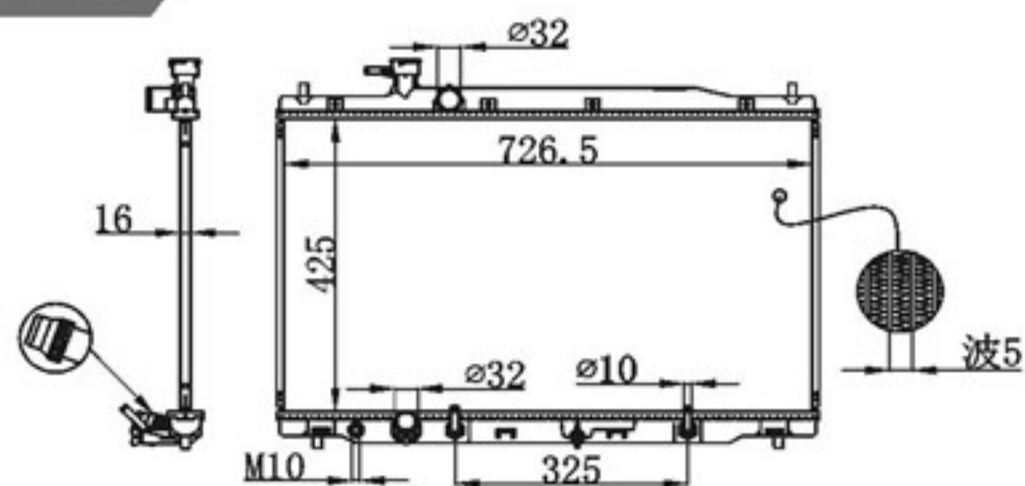

BY-34203

MODELS : CR-V EX L4 2.4L 10-11 AT P A : 16-波5
CORE SIZE : 425×726.5 DPI : 13155
TANK SIZE : 33/48×755 OEM :
CARTON: 565*116*760 NISSENS: