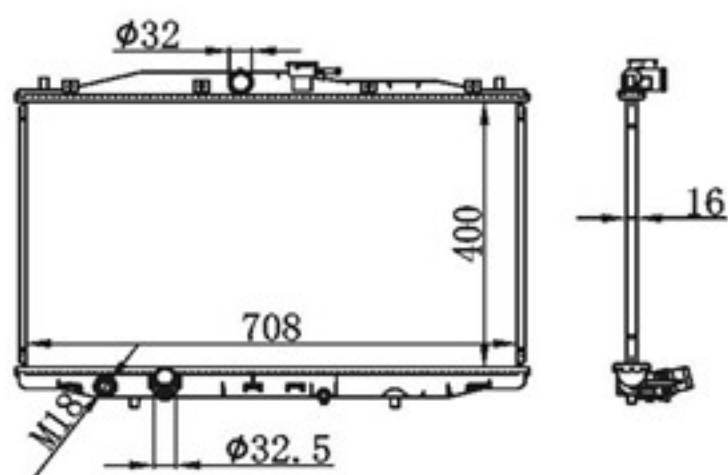

BY-34121

MODELS : ACCORD EURO CM2/3' 02-03 2.0 MT
CORE SIZE : 400×708
TANK SIZE : 33/48×735
CARTON: 800*140*590

P A : 16
DPI :
OEM : 19010-RBB-E01
NISSENS: