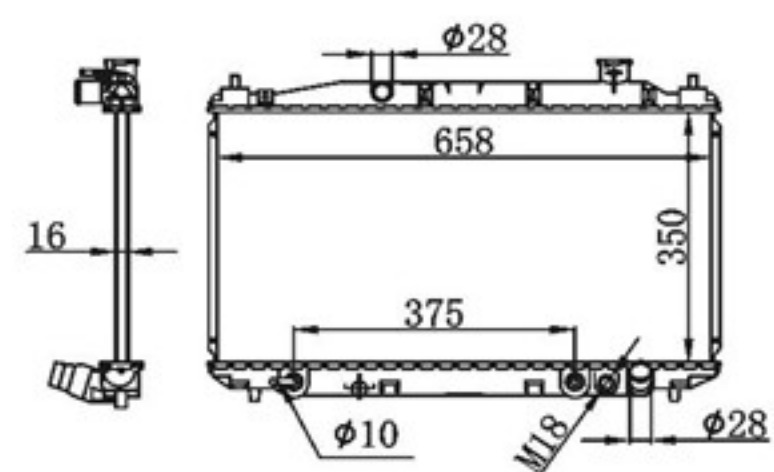

BY-34116

MODELS : ACURA CIVIC HYBRID 01- AT
CORE SIZE : 350×658
TANK SIZE : 33/40×678
CARTON: 740*130*540
P A : 16
DPI : 2572
OEM : 19010-PZA-A51/901
NISSENS: