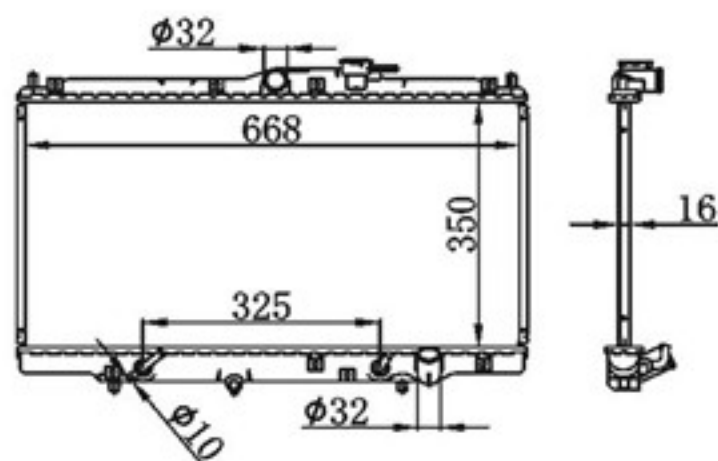

BY-34059

MODELS : ACCORD CD5 94-97 AT
CORE SIZE : 350×668
TANK SIZE : 33/47×700
CARTON: 760*120*540

P A : 16
DPI : 1494
OEM : 19010-P5L-901
NISSENS:633141