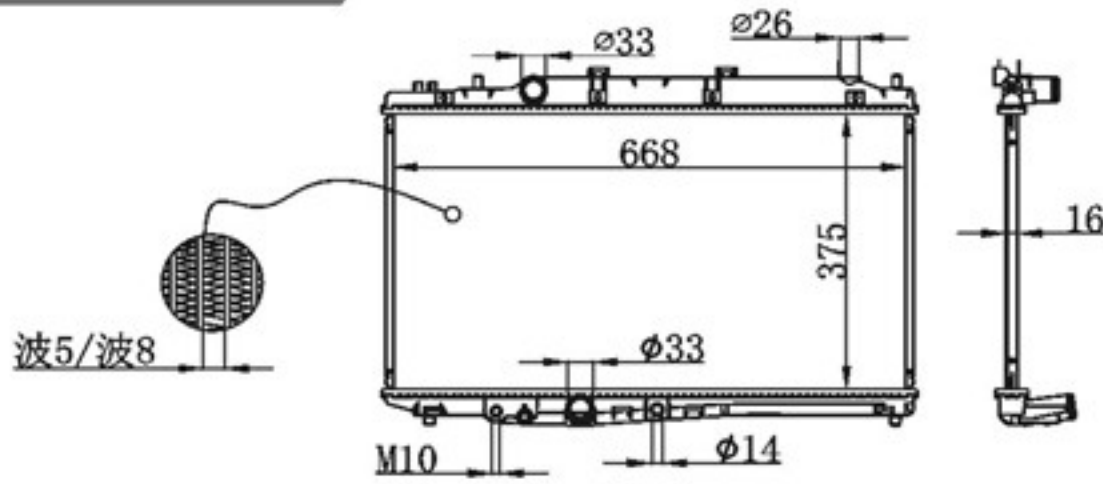

BY-34225

MODELS : VEZEL 1.5L/XRV 14- MT P A : 16-波5/16-波8
CORE SIZE : 375×668 DPI :
TANK SIZE : 32/40×694 OEM :
CARTON: 700*105*505 NISSENS: