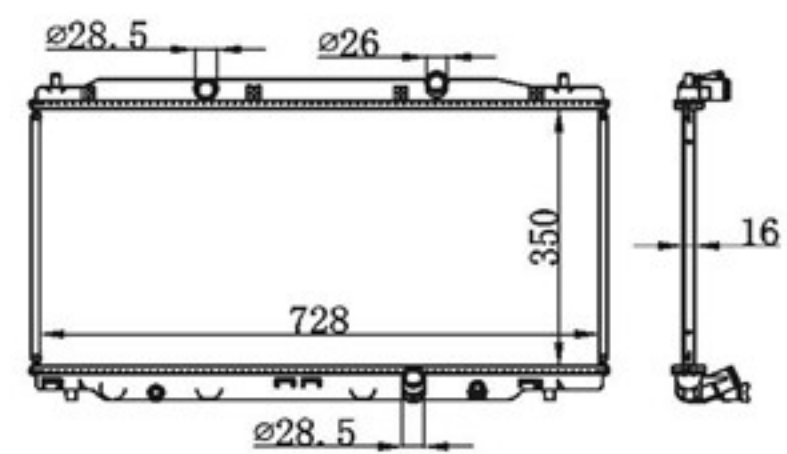

BY-34216

MODELS : CIVIC/FIT 1.5L 09-12 MT
CORE SIZE : 350×728
TANK SIZE : 34/39.5×743
CARTON: 755*100*450

P A : 16
DPI :
OEM :
NISSENS: