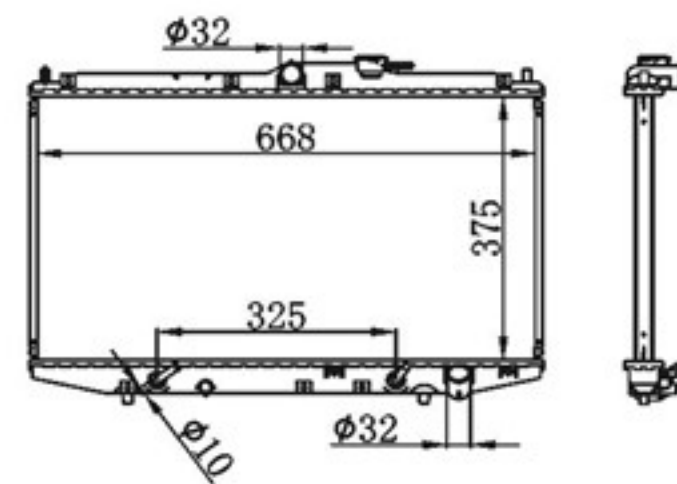

BY-34066

MODELS : ACCORD 2.3 CG5 99-00 AT
CORE SIZE : 375×668
TANK SIZE : 47/47×700
CARTON: 760*120*560

P A : 16/26/32
DPI :
OEM : 19010-PFV-901
NISSENS: