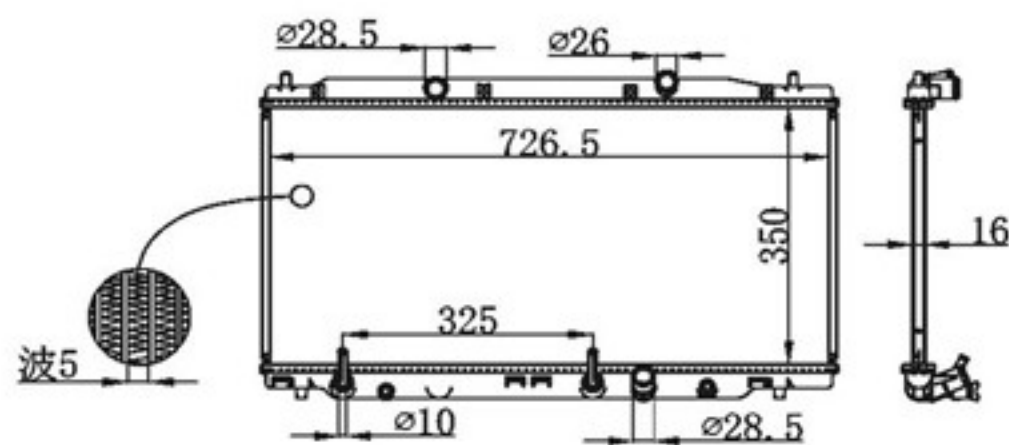

P A : 16-波5
DPI :
OEM :
NISSENS:

BY-34212

MODELS : ODYSSEY 14-/RC3 MT
CORE SIZE : 450×759
TANK SIZE : 35/50×772.5
CARTON: 785*100*600

P A : 16-波5
DPI :
OEM :
NISSENS:

BY-34213

MODELS : CIVIC/FIT 1.5L 09-12 AT
CORE SIZE : 350×726.5
TANK SIZE : 34/39.5×743
CARTON: 755*100*450