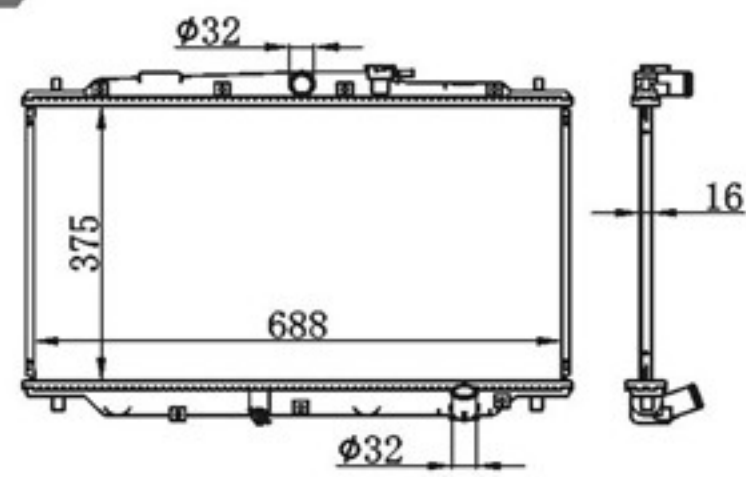

BY-34012

MODELS : PREIUDE SI L4 2.3L 92-96 MT
CORE SIZE : 375×688
TANK SIZE : 33/48×713
CARTON: 775*125*550
P A : 16
DPI : 1979 (KOYO)
OEM : 19010-P14-A02
NISSENS: 63315