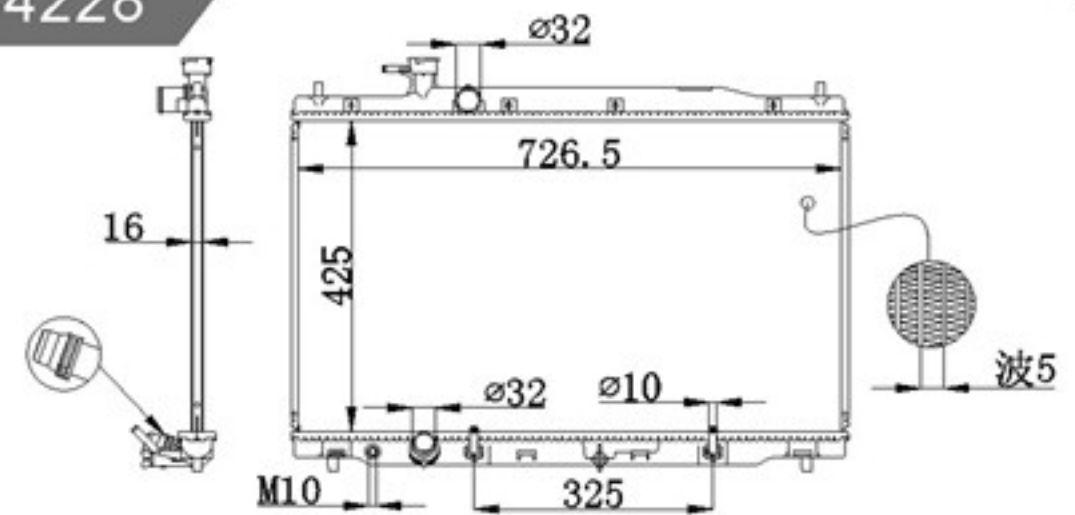

BY-34228

MODELS : CR-V EX L4 2.4L 10-11 AT P A : 16-波5
CORE SIZE : 425×726.5 DPI : 13155
TANK SIZE : 33/48×755 OEM :
CARTON: 565*116*760 NISSENS: