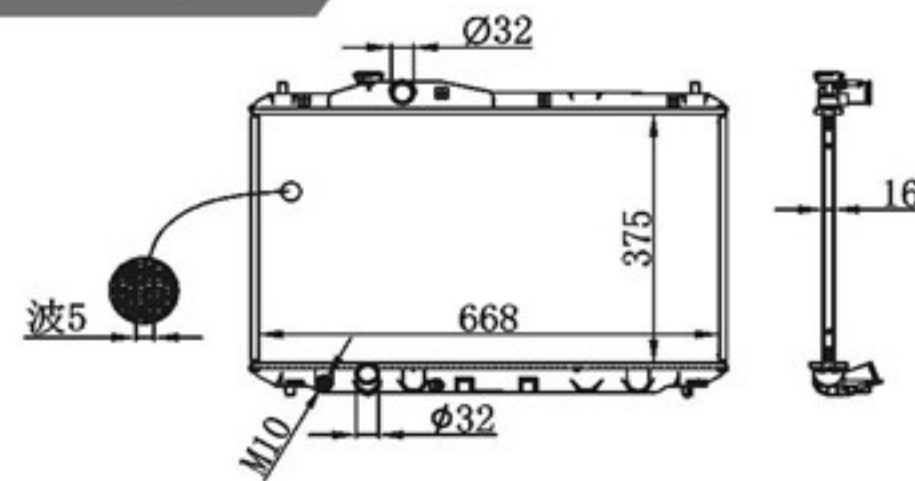

BY-34148

MODELS : CIVIC 1.5L 12- MT
CORE SIZE : 375×668
TANK SIZE : 35/50×684
CARTON: 740*130*540

P A : 16
DPI :
OEM : 19010-RSH-G01
NISSENS: