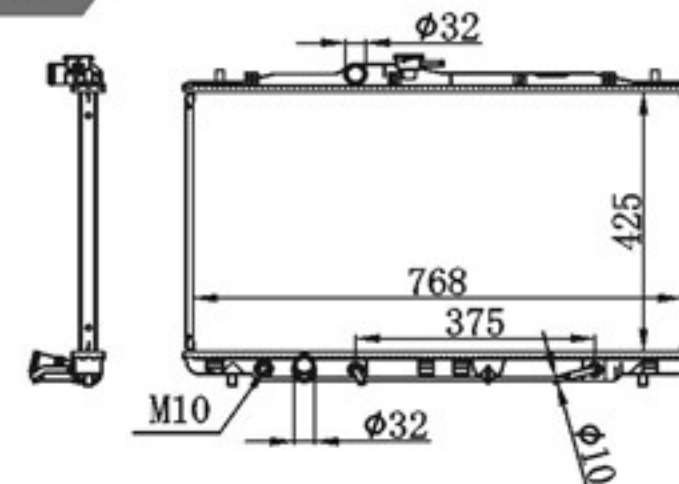

BY-34182

MODELS : ACURA RDX 2.3L 14 07-12 AT
CORE SIZE : 425×768
TANK SIZE : 48/48×793
CARTON:

P A : 16/26
DPI : 2916-PA26
OEM : 19010RWCA5
NISSENS: