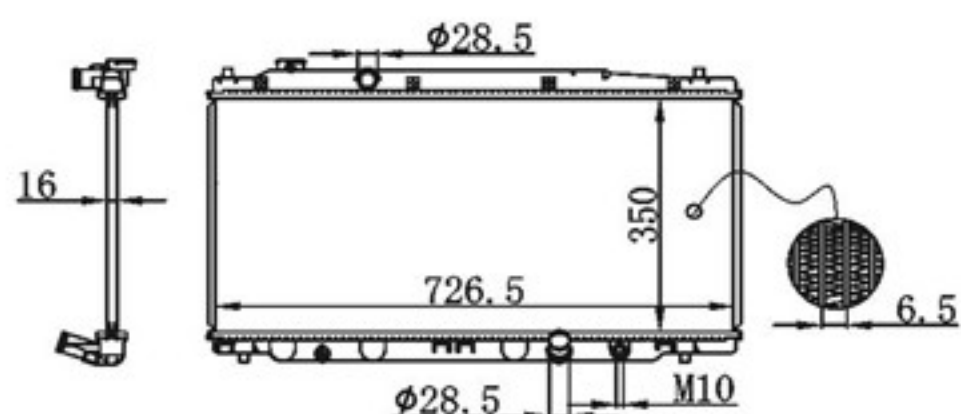

BY-34127

MODELS : HD FIT 1.5L L4 09- MT
CORE SIZE : 350×726.5
TANK SIZE : 33.7/39.2×743.8
CARTON: 790*130*520

P A : 16
DPI :
OEM :
NISSENS: