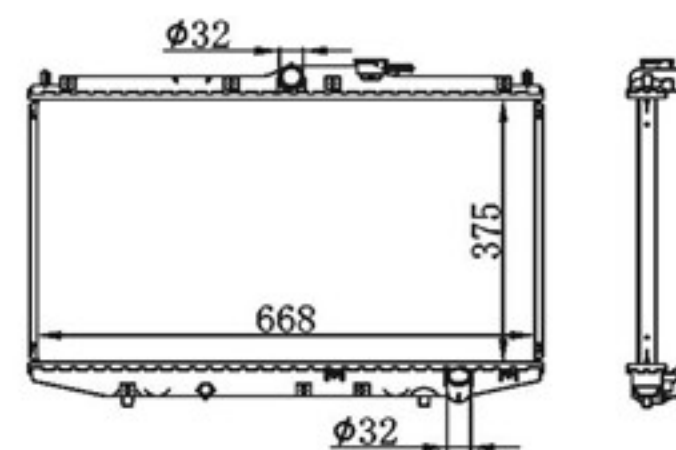

BY-34068

MODELS : ACCORD 2.3 CG5 99-00 MT
CORE SIZE : 375×668
TANK SIZE : 47/47×700
CARTON: 760*120*560

P A : 16/26/32
DPI :
OEM : 19010AAA51
NISSENS: