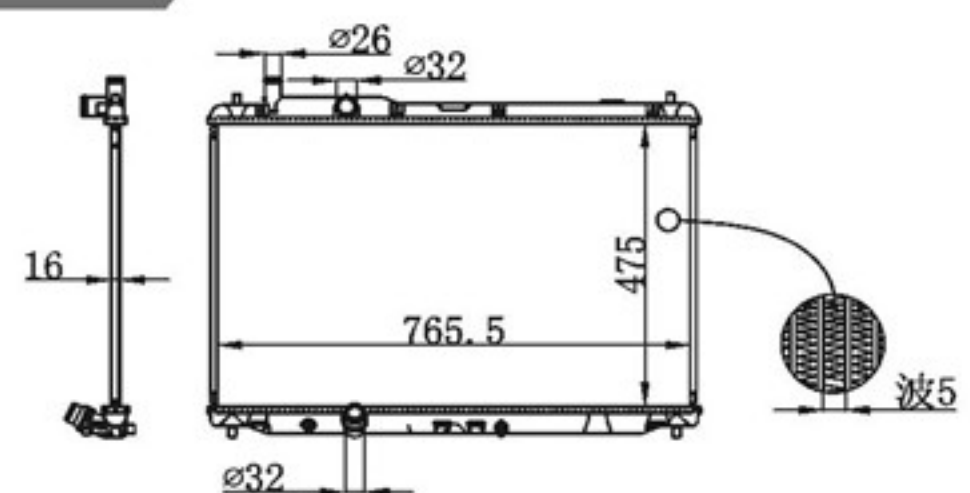

BY-34198

MODELS : ELYSION M5 12- MT P A : 16-波5
CORE SIZE : 475×765.5 DPI :
TANK SIZE : 33/48×793 OEM :
CARTON: 800*115*605 NISSENS: