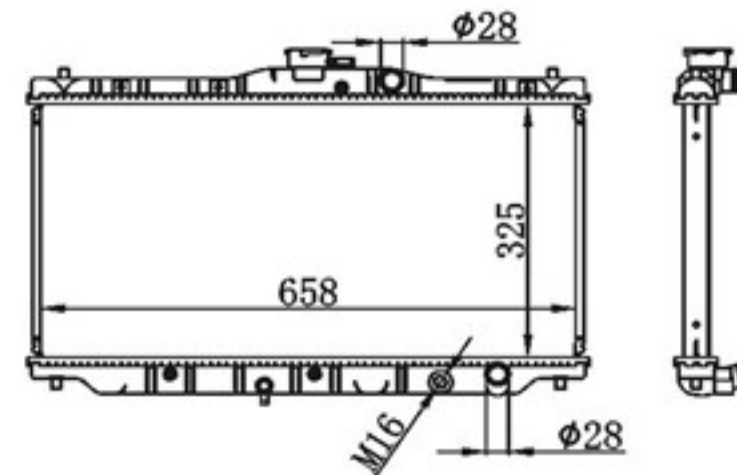

BY-34142

MODELS : ACCORD CA5 B20A 86-89 MT
CORE SIZE : 325×658
TANK SIZE : 50/50×686
CARTON: 750*135*530
P A : 16/26/32
DPI :
OEM : 19010-PH1-621/2
NISSENS: 63304