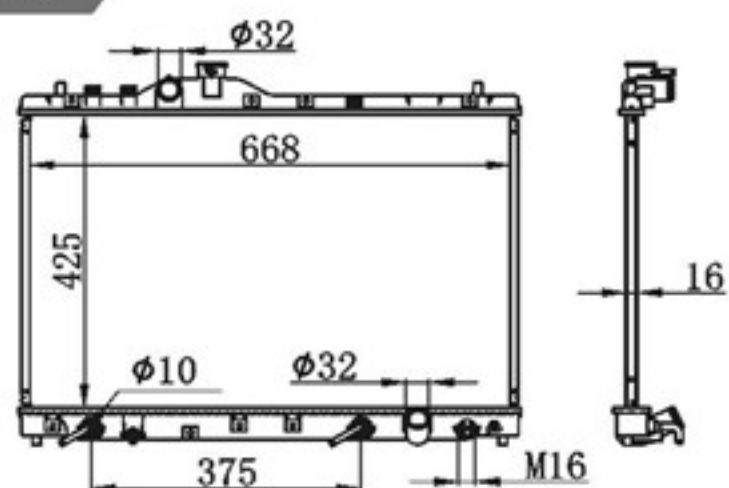

BY-34009

MODELS : SABER E-UA2 95-98 AT
CORE SIZE : 425×668
TANK SIZE : 33/48×699
CARTON: 760*125*620
P A : 16
DPI : 2031
OEM : 19010-P5G-901
NISSENS: