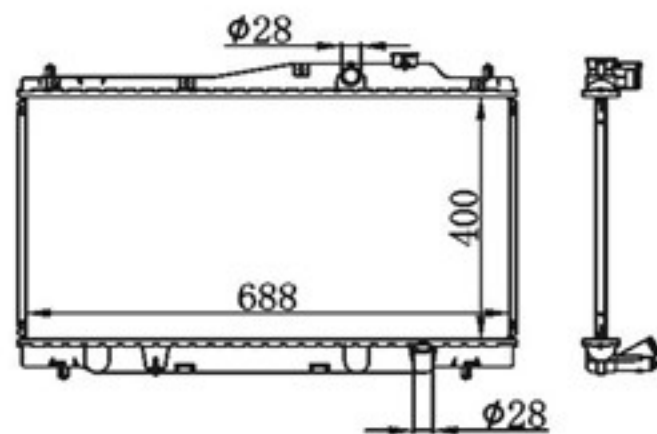

BY-34085

MODELS : STREAM 1.7 RN1 01-04 MT (时韵) P A : 16/26/32
CORE SIZE : 400×688 DPI :
TANK SIZE : 49/49×717 OEM :
CARTON: 780*140*570 NISSENS: