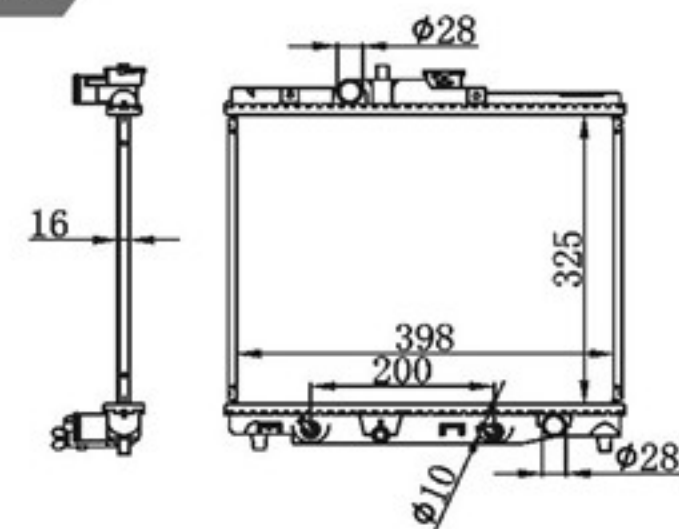

BY-34156

MODELS : INSIGHT 00- AT
CORE SIZE : 325×398
TANK SIZE : 33/40×428
CARTON:
P A : 16
DPI : 2745
OEM : 19010-PHM-901
NISSENS: