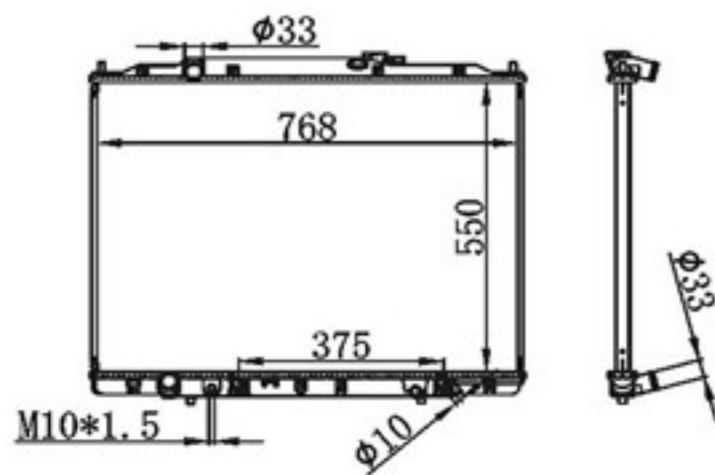

BY-34149

MODELS : PILOT RIDGELINE 09- AT
CORE SIZE : 550×768
TANK SIZE : 48/48×793
CARTON:

P A : 16/26
DPI : 13065-PA26
OEM : 19010-RNA51/RNA52
NISSENS: