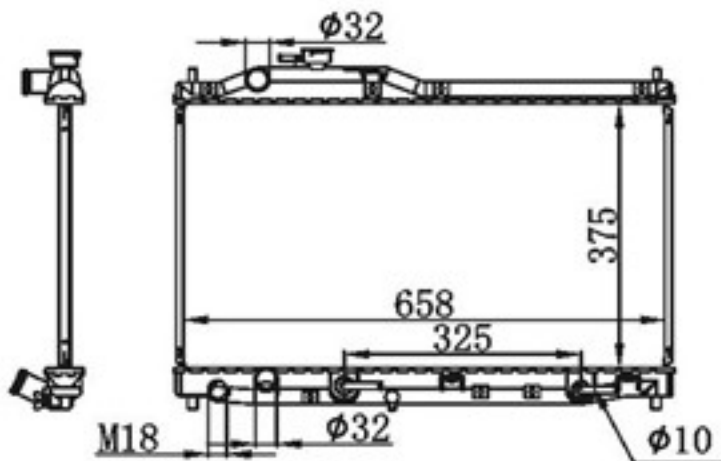

BY-34139

MODELS : HONDA S2000 00-05 AT
CORE SIZE : 375×658
TANK SIZE : 48/48×678
CARTON: 740*120*575
P A : 16/26/32
DPI :
OEM :
NISSENS: