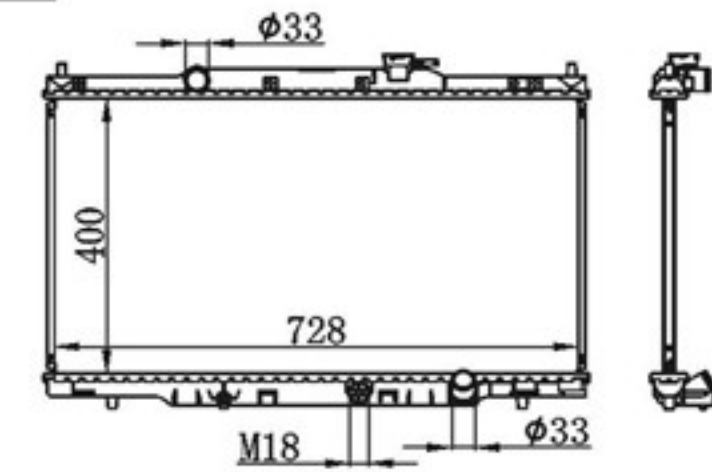

BY-34006

MODELS : CR-V L4 2.4L 02-06 MT P A : 16/26
CORE SIZE : 400×728 DPI : 2444-PA16 (KOYO)
TANK SIZE : 48/48×755 OEM : 19010-PNB-003
CARTON: 820*130*580 NISSENS: