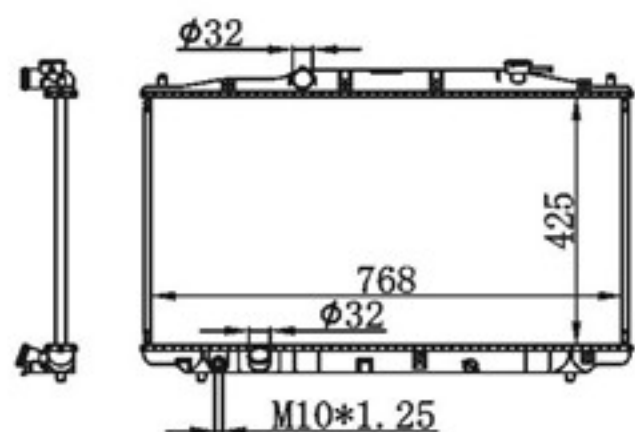

BY-34172

MODELS : ACURA TL 09-10 AT
 CORE SIZE : 425×768
 TANK SIZE : 48/48×793
 CARTON:
 P A : 16/26
 DPI :
 OEM :
 NISSENS:

BY-34173

MODELS : ACURA TL 09-10 MT
 CORE SIZE : 425×768
 TANK SIZE : 48/48×793
 CARTON:
 P A : 16/26
 DPI :
 OEM :
 NISSENS: