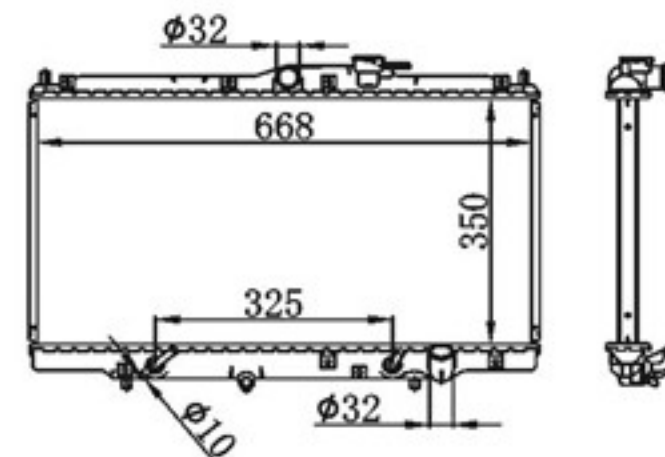

BY-34060

MODELS : ACCORD CD5 94-97 AT
CORE SIZE : 350×668
TANK SIZE : 47/47×700
CARTON: 760*120*540

P A : 16/26/32
DPI :
OEM : 19010-P5L-901
NISSENS:633141