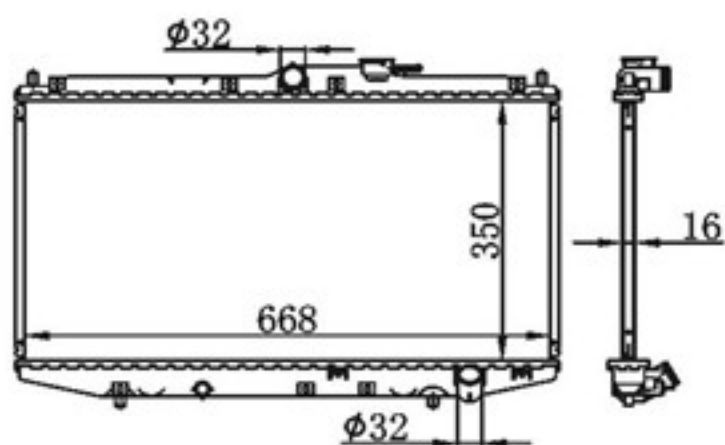

BY-34069

MODELS : ACCORD E-CF4 97-00 MT
CORE SIZE : 350×668
TANK SIZE : 33/47×700
CARTON: 760*120*530

P A : 16
DPI :
OEM : 19010-PCA-023
NISSENS: