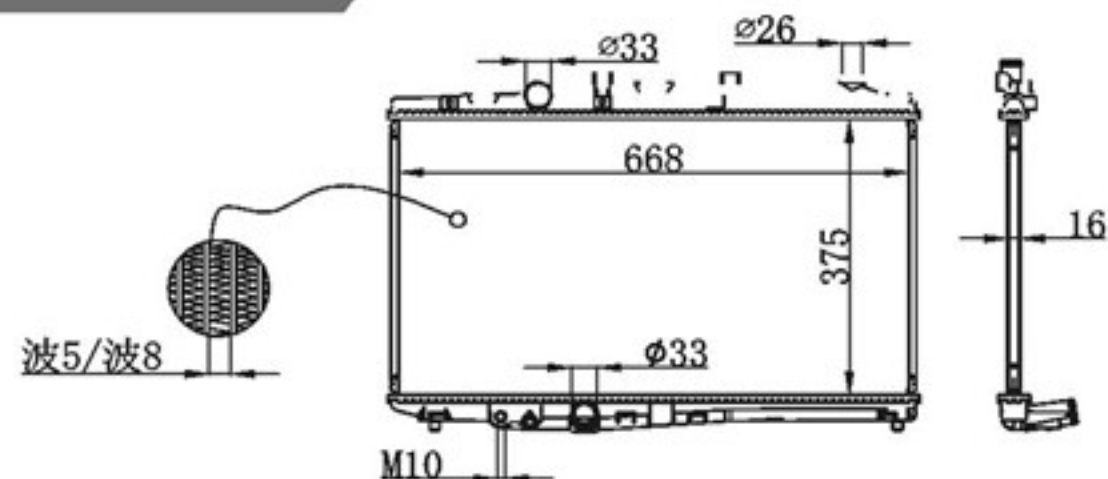

BY-34208

MODELS : VEZEL 1.8l 14- MT P A : 16-波5/16-波8
CORE SIZE : 375×668 DPI :
TANK SIZE : 32/40×694 OEM :
CARTON: 700*105*505 NISSENS: