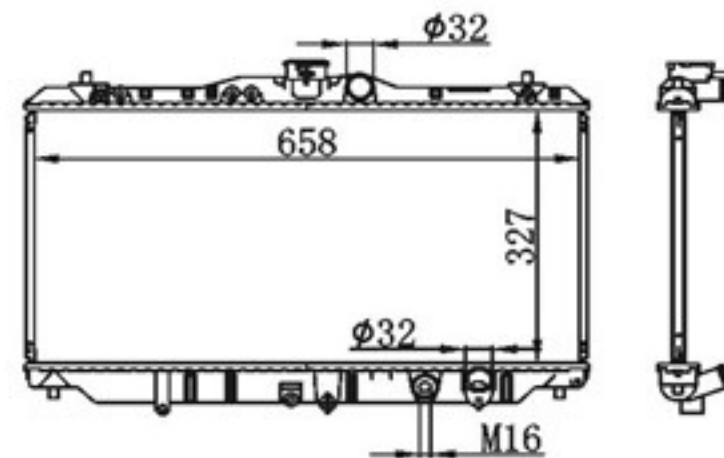

BY-34100

MODELS : PRELUDE BA4 87-91 MT P A : 16/26/32
CORE SIZE : 327×658 DPI : 985-PA32
TANK SIZE : 50/50×686 OEM : 19010-PK1-013
CARTON: NISSENS: