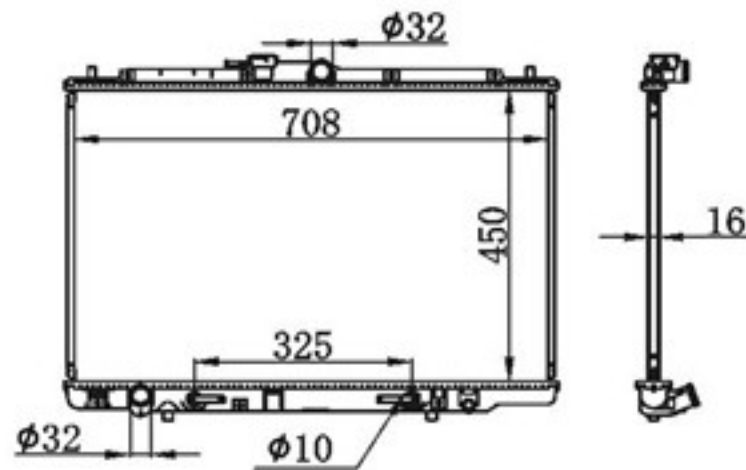

BY-34025

MODELS : ODYSSEY RA8/J30A AT
CORE SIZE : 450×708
TANK SIZE : 33/48×735
CARTON: 800*120*630

P A : 16
DPI :
OEM :
NISSENS: