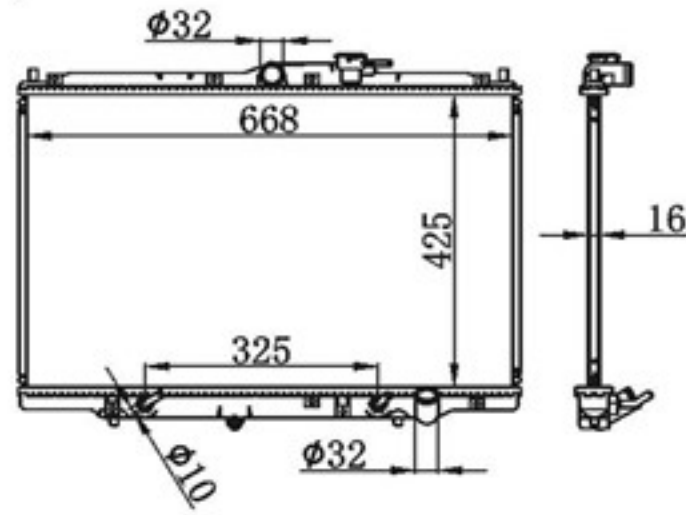

BY-34017

MODELS : ODYSSEY EX L4 2.3L 95-98 AT P A : 16
CORE SIZE : 425×668 DPI : 1815
TANK SIZE : 33/48×699 OEM : 19010-P1E-901
CARTON: 730*120*600 NISSENS: 63346