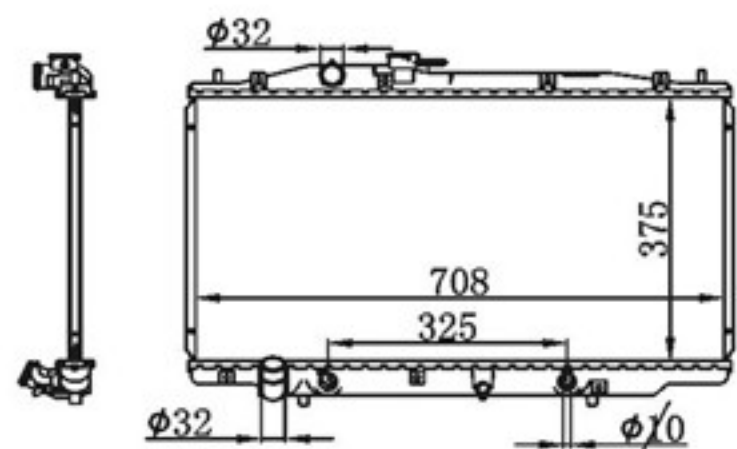

BY-34111

MODELS : ACCORD 3.0 CM6 03- AT P A : 16/26/32
CORE SIZE : 375×708 DPI : 2783/2571-PA26
TANK SIZE : 48/48×735 OEM : 19010-RCJ-A51
CARTON: 800*130*560 NISSENS: