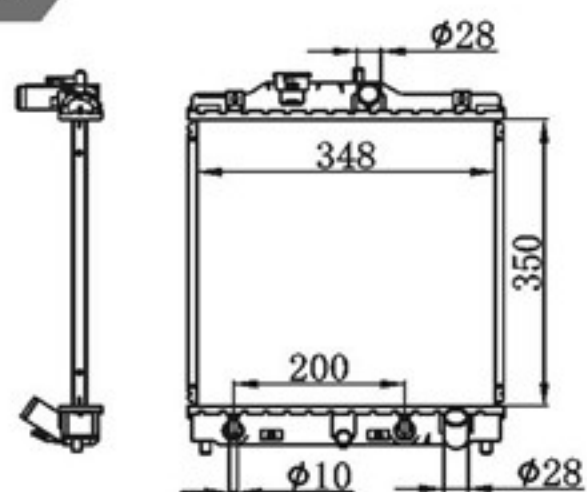

BY-34039

MODELS : CIVIC D13B 92-00/EK3 AT   P A : 16/26
CORE SIZE : 350×348   DPI : 1290-PA16
TANK SIZE : 48/48×372   OEM : 19010-P03-901/P28-051
CARTON: 530*130*430   NISSENS:633081