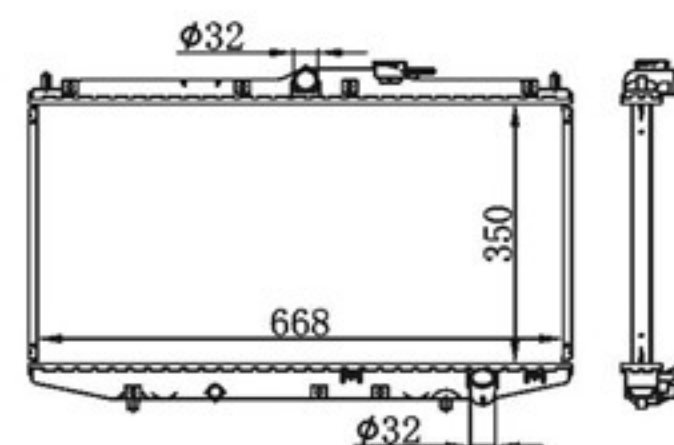

BY-34070

MODELS : ACCORD E-CF4 97-00 MT
CORE SIZE : 350×668
TANK SIZE : 47/47×700
CARTON: 760*120*530

P A : 16/26/32
DPI :
OEM : 19010-PCA-023
NISSENS: