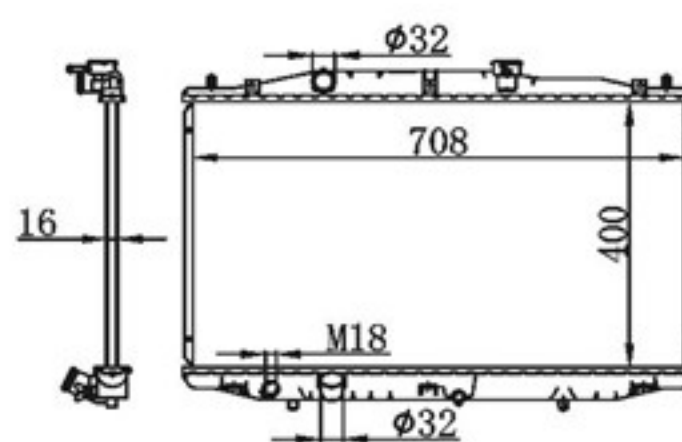

BY-34074

MODELS : ACCORD 2.4 CM5 03- MT
CORE SIZE : 400×708
TANK SIZE : 33/48×735
CARTON: 800*125*585

P A : 16
DPI :
OEM :
NISSENS: