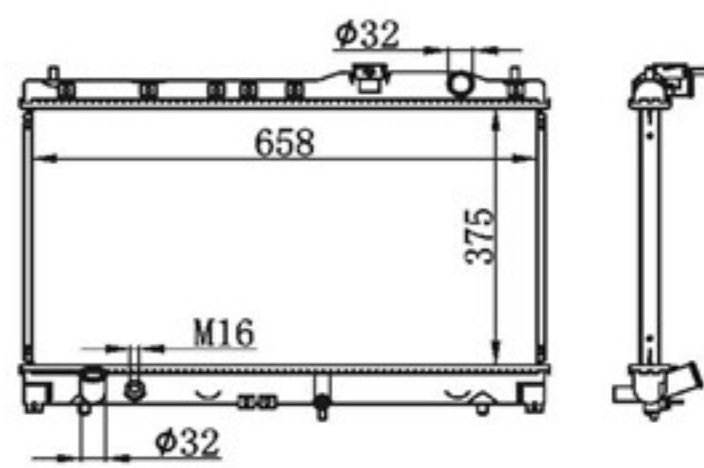

BY-34014

MODELS : VIGOR GS L5 2.5L 92-94 MT
CORE SIZE : 375×658
TANK SIZE : 50/50×686
CARTON: 750*150*570
P A : 16/26/32
DPI :
OEM :
NISSENS: