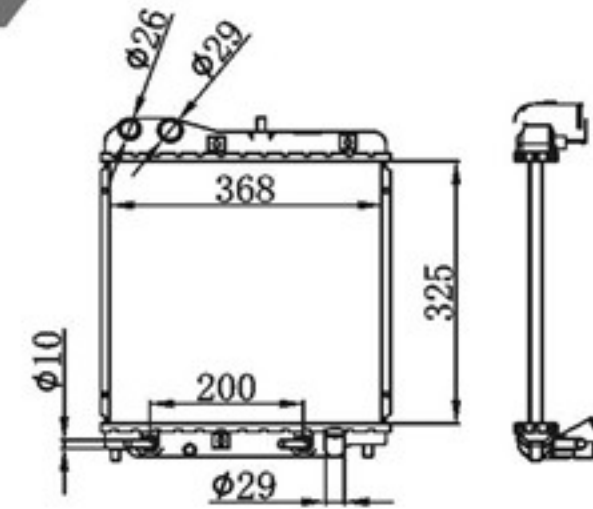

BY-34082

MODELS : HONDA JAZZ AT P A : 16/26
 CORE SIZE : 325×368 DPI :
 TANK SIZE : 50/50×400 OEM : 19010-PWA-901
 CARTON: 505*135*460 NISSENS:

BY-34083

MODELS : HONDA JAZZ MT P A : 16/26
 CORE SIZE : 325×368 DPI :
 TANK SIZE : 50/50×400 OEM : 19010-PWA-G01
 CARTON: 505*135*460 NISSENS: