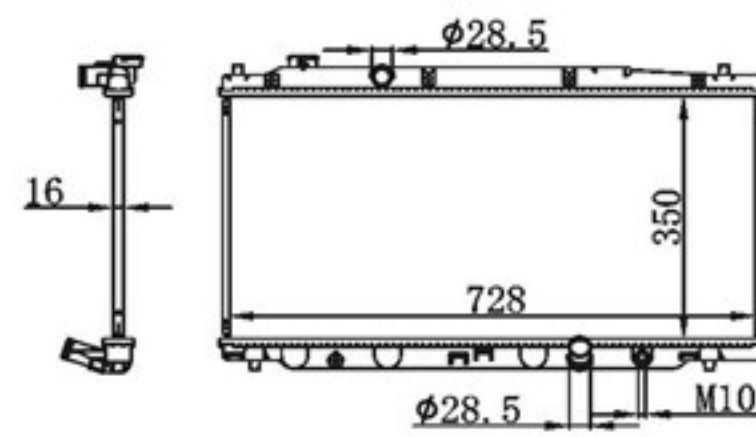

BY-34138

MODELS : CIVIC FIT 1.5 MT
CORE SIZE : 350×728
TANK SIZE : 33/40×755
CARTON:
P A : 16
DPI :
OEM :
NISSENS: