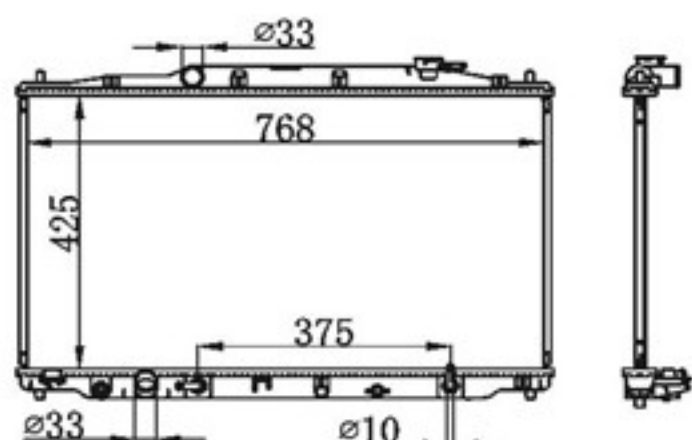

BY-34219

MODELS : ACURA TL V6 3.5L 11-14 AT P A : 16/26
CORE SIZE : 425×768 DPI :
TANK SIZE : 48/48×793 OEM : 19010-RK1-H02
CARTON: 535*95*795 NISSENS: