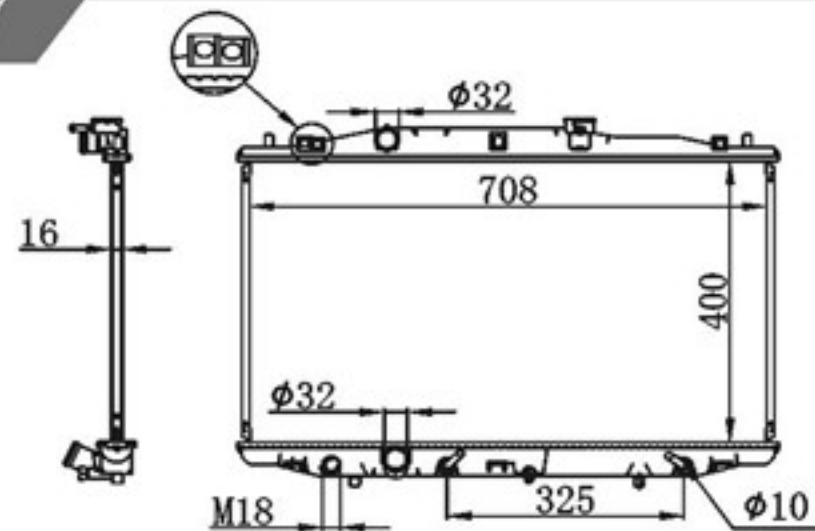

BY-34157

MODELS : ACCORD 2.4 CM5 03- AT
CORE SIZE : 400×708
TANK SIZE : 33/48×735
CARTON: 800*125*585
P A : 16
DPI : 2797/2599
OEM : 19010RAAAR1
NISSENS: