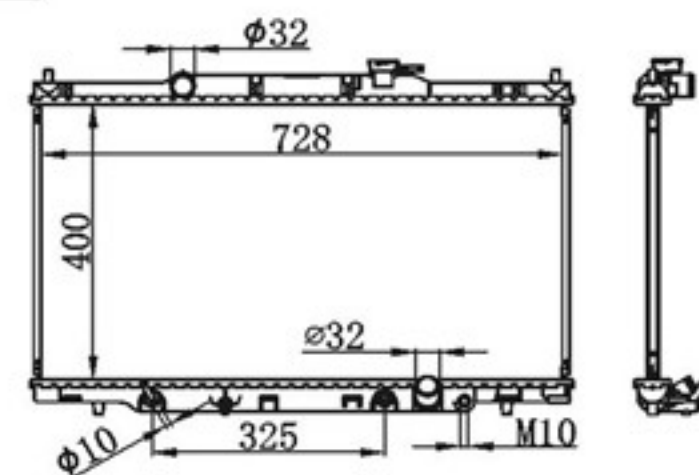

BY-34204

MODELS : ELEMENT EX L4 2.4L 07-11 AT P A : 16/26
CORE SIZE : 400×728 DPI : 13015-PA16
TANK SIZE : 48/48×755 OEM : 19010-PZD-A61
CARTON: 516*101*760 NISSENS: