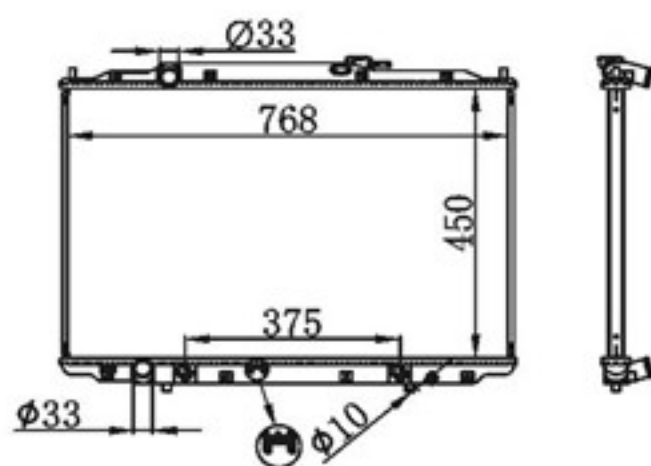

BY-34165

MODELS : ODYSSEY 05-09 AT P A : 16/26
CORE SIZE : 450×768 DPI :
TANK SIZE : 48/48×793 OEM : 19010-RJE-A51
CARTON: 850*120*630 NISSENS: