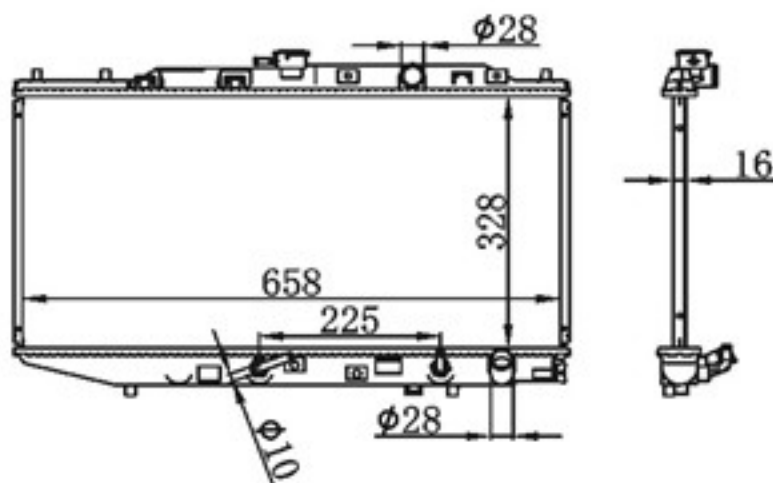

P A : 16/22/26
DPI :
OEM : 19010-R20
NISSENS:

BY-34180

MODELS : ZEST 10- MT
CORE SIZE : 375×398
TANK SIZE : 48/48×428
CARTON:

P A : 16/22/26
DPI :
OEM :
NISSENS:

BY-34181

MODELS : CITY 96- AT
CORE SIZE : 328×658
TANK SIZE : 40/50×688
CARTON: