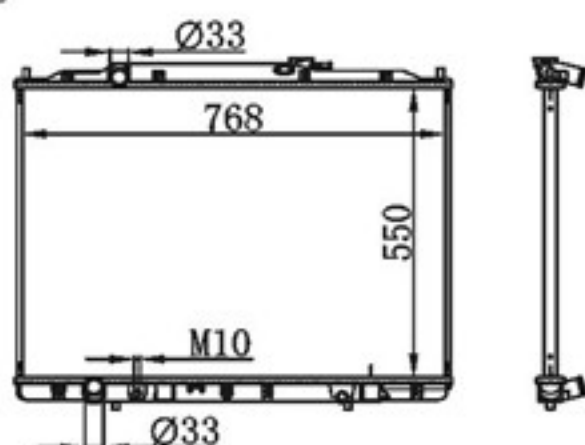

BY-34171

MODELS : PILOT RIDGELINE 09- MT
CORE SIZE : 550×768
TANK SIZE : 48/48×793
CARTON:
P A : 16/26
DPI :
OEM :
NISSENS: