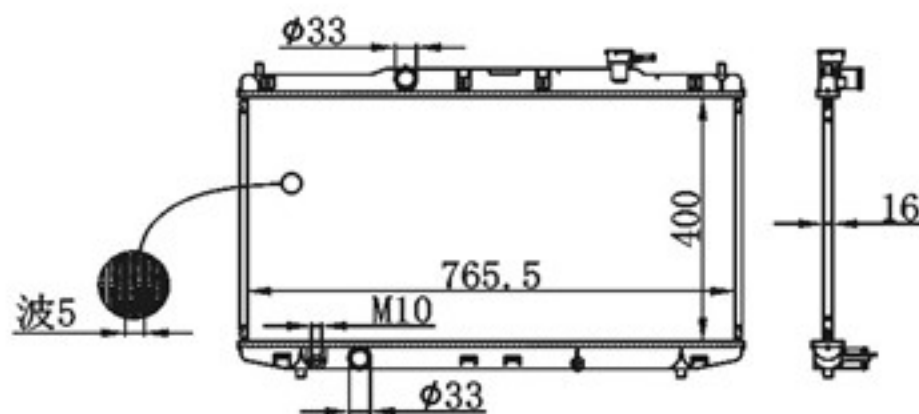

BY-34183

MODELS : ACCORD 2.0 13- MT
CORE SIZE : 400×765.5
TANK SIZE : 33/48×793
CARTON: 840*130*580

P A : 16
DPI : 13363
OEM :
NISSENS: