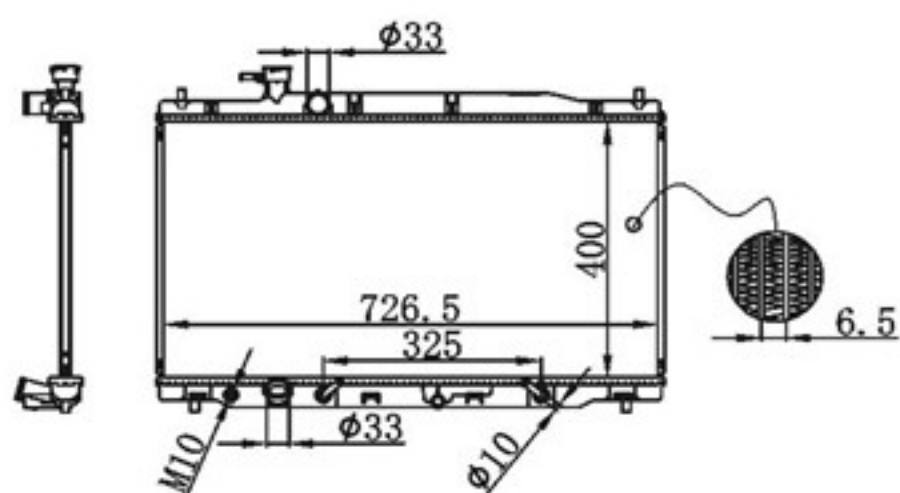

BY-34125

MODELS : HD CR-V 2.4L L4 07-08 AT
CORE SIZE : 400×726.5
TANK SIZE : 48/48×755
CARTON: 820*130*610

P A : 16/26
DPI :
OEM : 19010-RZA-A51/901
NISSENS: 68139