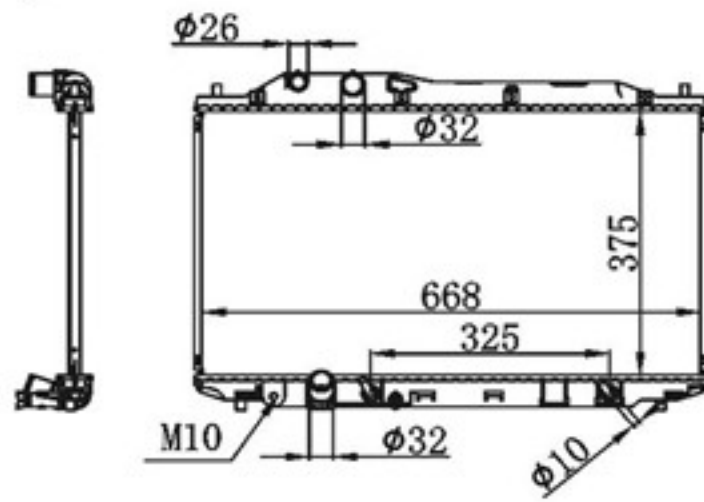

BY-34113

MODELS : CIVIC 06FA1/05FD3 AT
CORE SIZE : 375×668
TANK SIZE : 47/47×700
CARTON: 760*130*545
P A : 16/26/32
DPI : 2923-PA16
OEM : 19010-RRH-901
NISSENS:68141