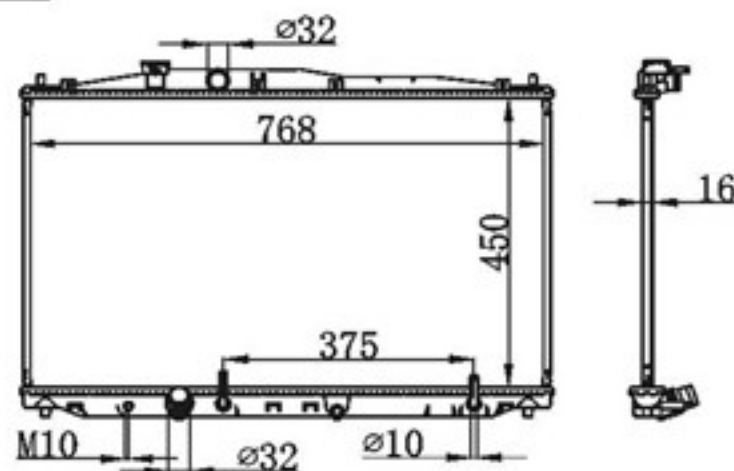

BY-34201

MODELS : ODYSSEY RB MAGON 3 04-10 AT P A : 16
CORE SIZE : 450×768 DPI :
TANK SIZE : 33/48×793 OEM :
CARTON: 557*102*795 NISSENS: