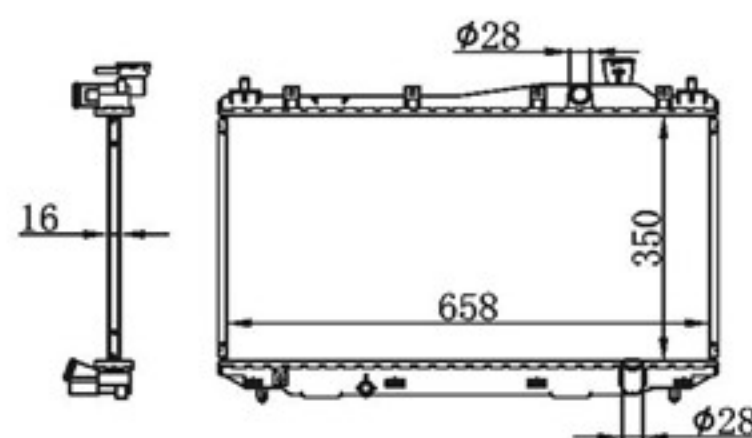

BY-34044

MODELS : CIVIC ES7 01- MT P A : 16
CORE SIZE : 350×658 DPI : 2355
TANK SIZE : 33/40×678 OEM : 19010PMM01
CARTON: 740*140*535 NISSENS: