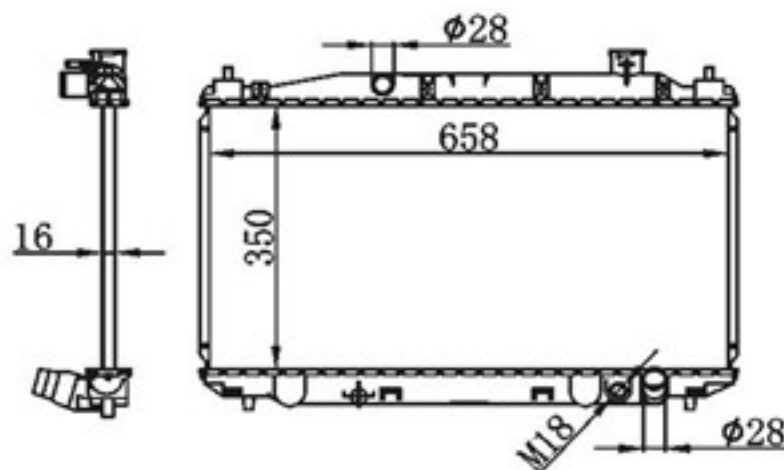

BY-34117

MODELS : ACURA CIVIC HYBRID 01- MT
CORE SIZE : 350×658
TANK SIZE : 33/40×678
CARTON: 740*130*540
P A : 16
DPI :
OEM :
NISSENS: