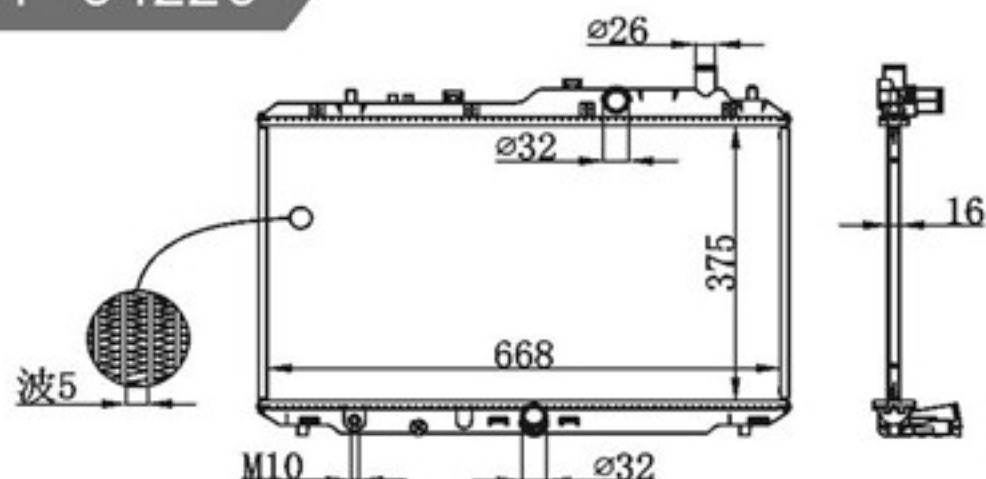

BY-34222

MODELS : BRIO/JADE 12- MT P A : 16
 CORE SIZE : 350×688 DPI :
 TANK SIZE : 33/33×717 OEM : 19010RE1Z01
 CARTON: 460*110*710 NISSENS:

BY-34223

MODELS : VEZEL MT P A : 16-波5
 CORE SIZE : 375×668 DPI :
 TANK SIZE : 35/40×684 OEM :
 CARTON: 504*113*695 NISSENS: