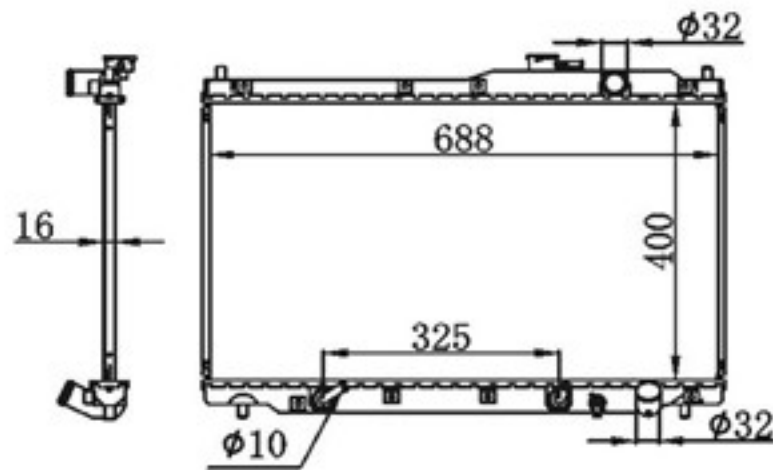

BY-34089

MODELS : STEP WAGON RF1/RF2 96- AT P A : 16
CORE SIZE : 400×688 DPI :
TANK SIZE : 33/49×717 OEM : 19010-P3G-901
CARTON: 780*130*590 NISSENS: