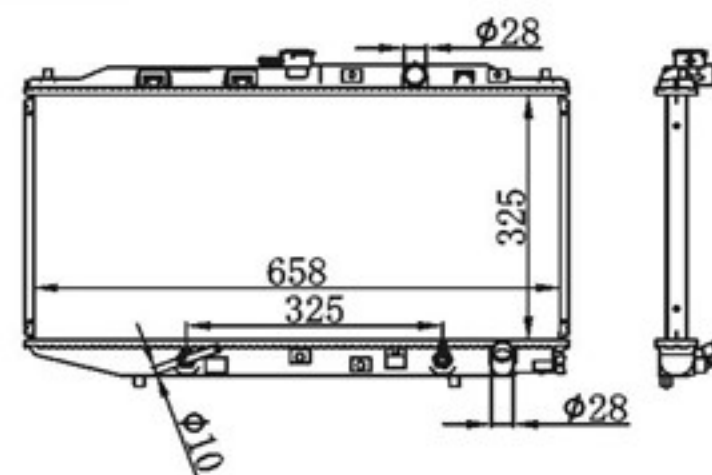

BY-34036

MODELS : CIVIC/CR-X EF3 87-91 AT   P A : 26/32
CORE SIZE : 325×658   DPI :
TANK SIZE : 50/50×688   OEM : 19010-PM3-901
CARTON: 750*120*510   NISSENS: