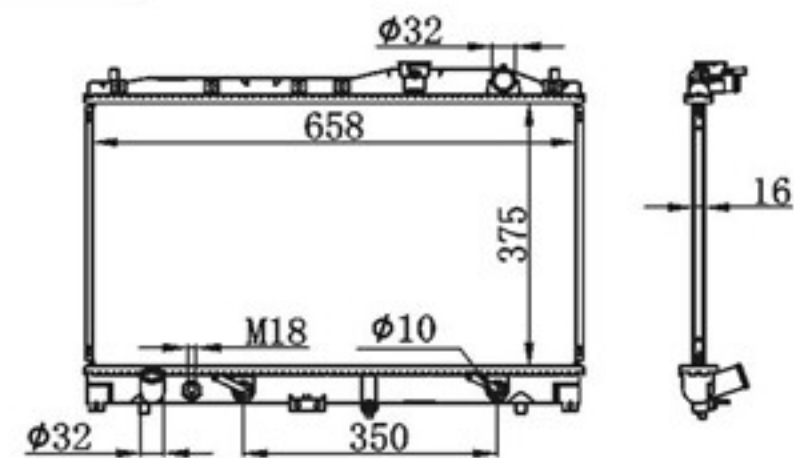

BY-34008

MODELS : TL PREMIUM L5 2.5L 96-97 AT P A : 16
CORE SIZE : 375×658 DPI : 2209
TANK SIZE : 33/48×678 OEM : 19010-P1R-901
CARTON: 740*120*565 NISSENS: