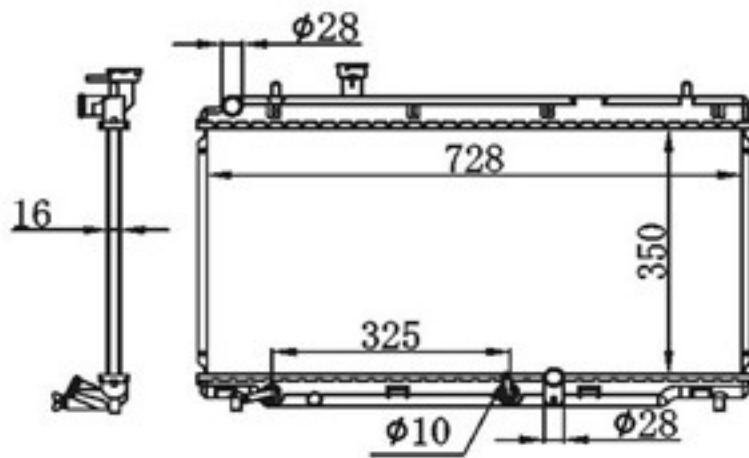

BY-34096

MODELS : HONDA S2000 00-05 MT P A : 16/26/32
 CORE SIZE : 375×658 DPI : 2344-PA16
 TANK SIZE : 48/48×678 OEM : 19010-PCX-013
 CARTON: 740*120*575 NISSENS:

BY-34097

MODELS : ACURA/MOBIR10 GB1 01-03 AT P A : 16
 CORE SIZE : 350×728 DPI :
 TANK SIZE : 33/40×752 OEM : 19010-PYD-902/J51
 CARTON: 810*130*550 NISSENS: