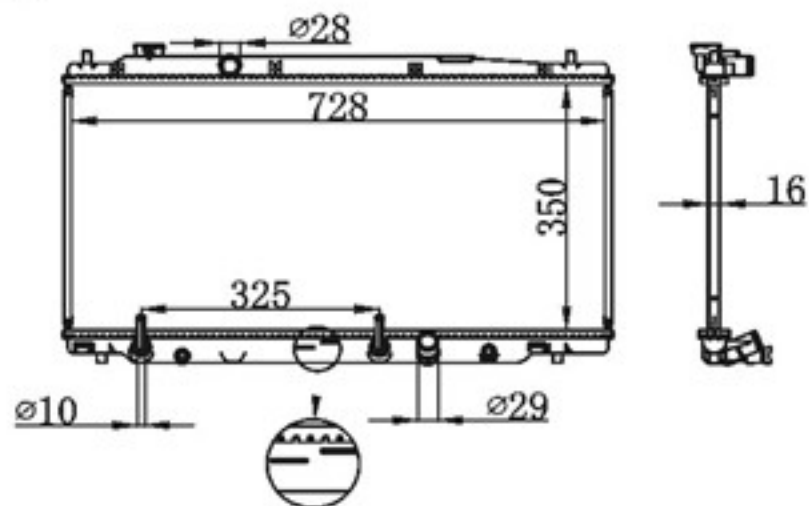

BY-34191

MODELS : HD FIT 1.5L L4 09- AT P A : 16
CORE SIZE : 350×728 DPI :
TANK SIZE : 34/39.5×743 OEM :
CARTON: 755*100*455 NISSENS: