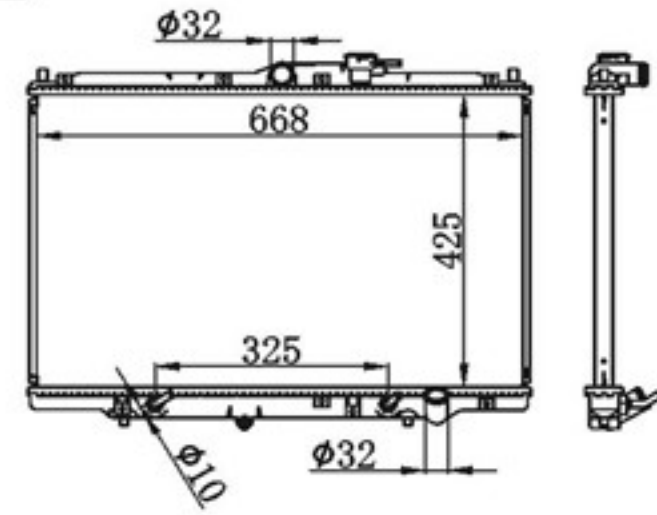

BY-34018

MODELS : ODYSSEY EX L4 2.3L 95-98 AT P A : 26/32
CORE SIZE : 425×668 DPI :
TANK SIZE : 48/48×699 OEM : 19010-P1E-901
CARTON: 730*120*600 NISSENS: