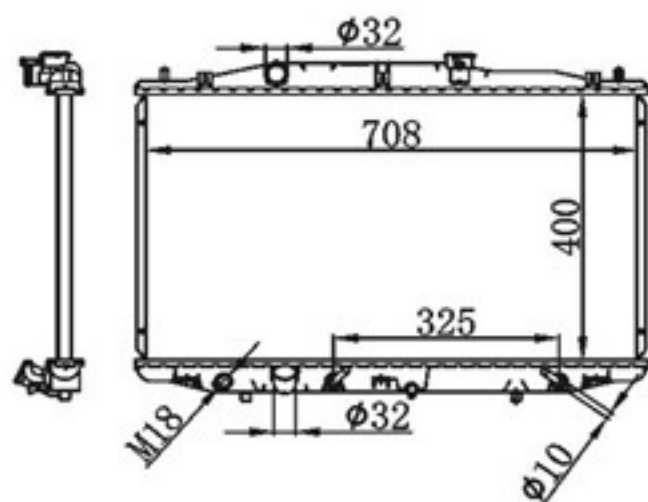

BY-34073

MODELS : ACCORD 2.4 CM5 03- AT
CORE SIZE : 400×708
TANK SIZE : 48/48×735
CARTON: 800*125*585

P A : 16/26/32
DPI :
OEM : 19010-RAA-A51/A61
NISSENS:69475