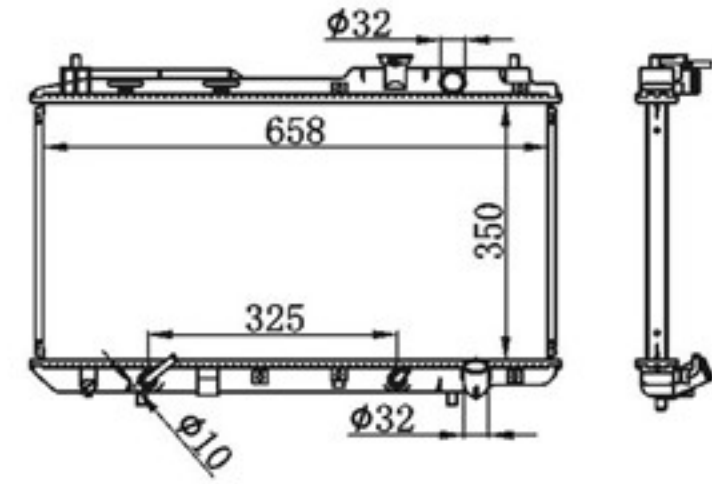

BY-34001

MODELS : CR-V LX L4 2.0L 97-01 AT P A : 16
 CORE SIZE : 350×658 DPI : 2051-PA16
 TANK SIZE : 40/50×686 OEM : 19010-P3F-901/014
 CARTON: 750*120*545 NISSENS: 681021

BY-34002

MODELS : CR-V LX L4 2.0L 97-01 AT P A : 26/32
 CORE SIZE : 350×658 DPI :
 TANK SIZE : 50/50×686 OEM : 19010-P3F-901/014
 CARTON: 750*120*545 NISSENS: