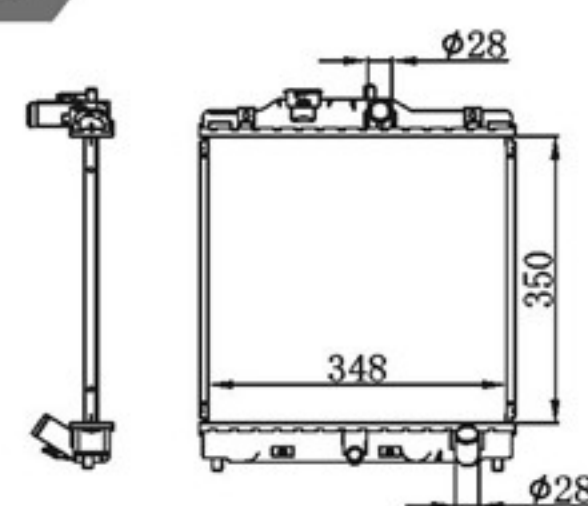

BY-34040

MODELS : CIVIC D13B 92-00/EK3 MT   P A : 16/26
CORE SIZE : 350×348   DPI : 1952-PA16
TANK SIZE : 48/48×372   OEM : 19010-P01-003/004
CARTON: 530*130*430   NISSENS: