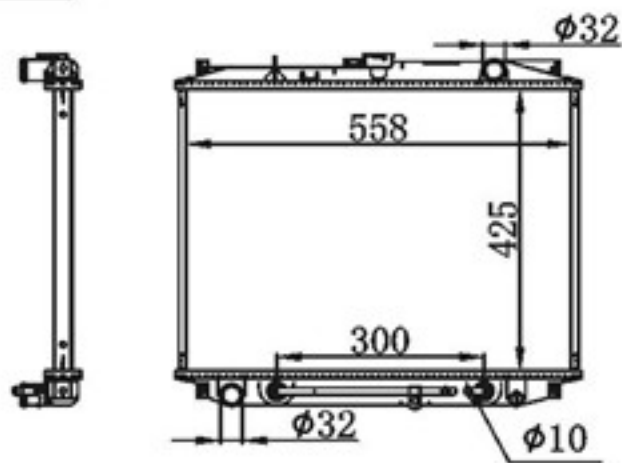

P A : 16/26
DPI :
OEM :
NISSENS:

BY-34130

MODELS : ODYSSEY 10- MT
CORE SIZE : 425×748
TANK SIZE : 49.5/49.5×774
CARTON: 840*125*560

P A : 16/26
DPI :
OEM :
NISSENS:

BY-34131

MODELS : PASSPORT 2.6i 94-96 AT
CORE SIZE : 425×558
TANK SIZE : 50/50×586
CARTON: