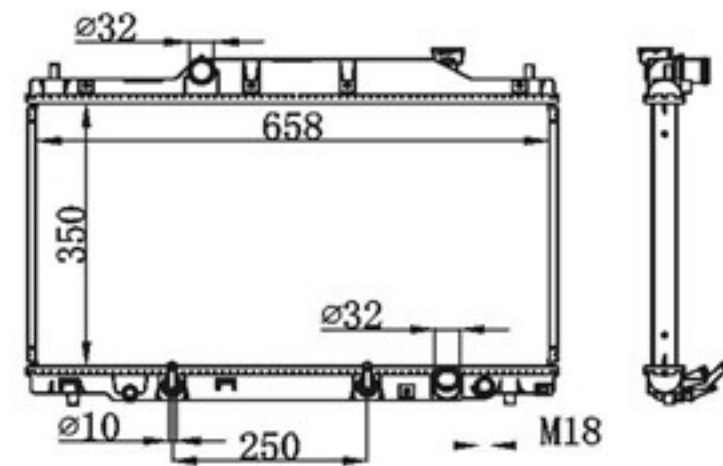

BY-34194

MODELS : ACURA CIVIC TYPER EP3 01- AT P A : 16/26/32
CORE SIZE : 350×658 DPI :
TANK SIZE : 47/47×678 OEM :
CARTON: 680*115*475 NISSENS: