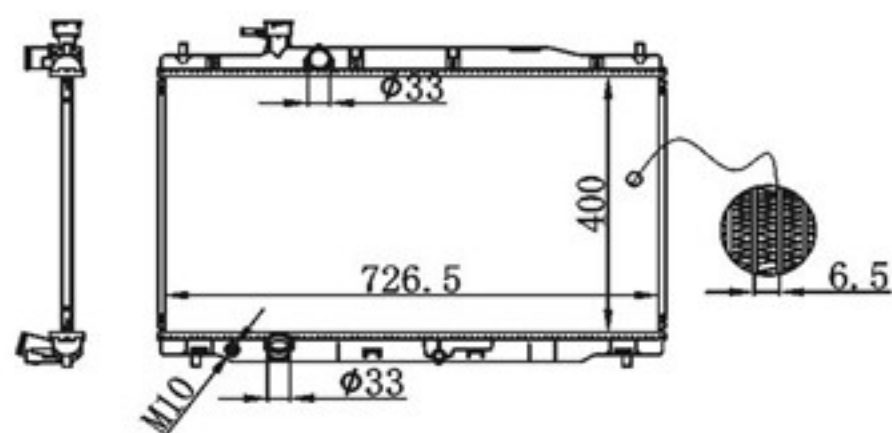

BY-34108

MODELS : C-RV' 07 MT P A : 16/26
CORE SIZE : 400×726.5 DPI :
TANK SIZE : 48/48×755 OEM :
CARTON: 820*130*605 NISSENS: