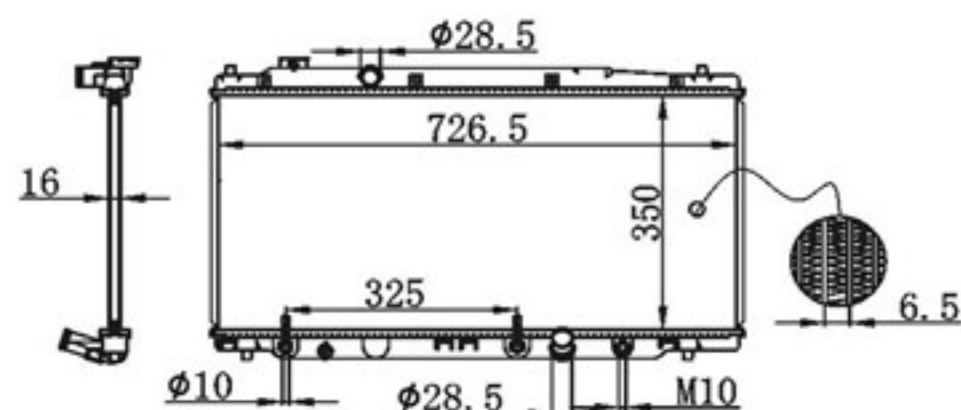

BY-34126

MODELS : HD FIT 1.5L L4 09- AT
CORE SIZE : 350×726.5
TANK SIZE : 33.7/39.2×743.8
CARTON: 790*130*520

P A : 16
DPI : 13068
OEM : 19010-RB1-J51
NISSENS: