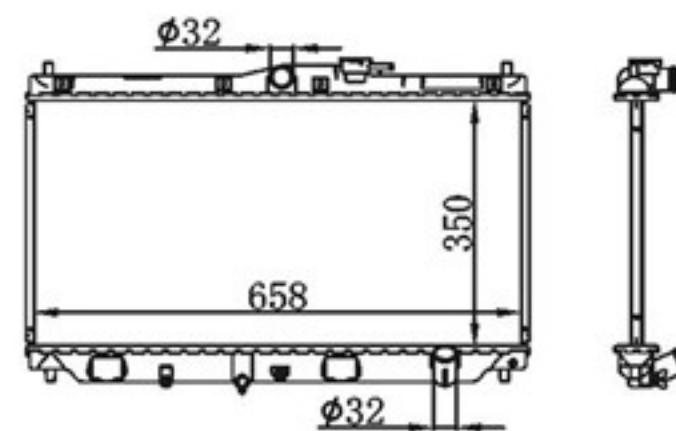

BY-34058

MODELS : ACCORD CB7 90-93 MT
CORE SIZE : 350×658
TANK SIZE : 50/50×688
CARTON: 750*120*530

P A : 16/26/32
DPI : 1940-PA16
OEM : 19010-PT1-905
NISSENS:622831