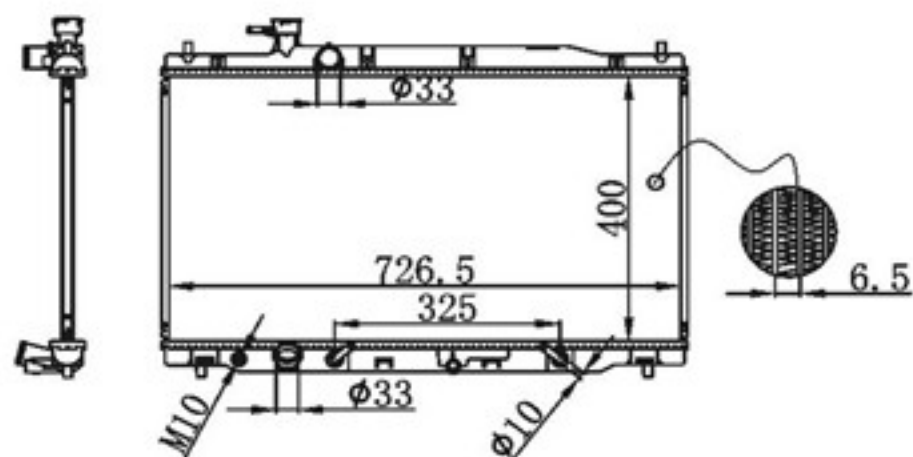

BY-34107

MODELS : C-RV' 07 AT P A : 16/26
CORE SIZE : 400×726.5 DPI : 13031-PA16
TANK SIZE : 48/48×755 OEM : 19010-RZA-A51
CARTON: 820*130*605 NISSENS: