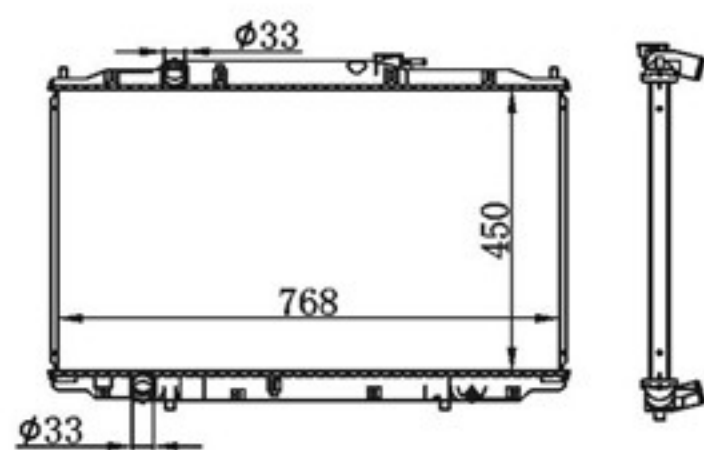

BY-34105

MODELS : ODYSSEY 3.5L V6 05-09 MT P A : 16/26
CORE SIZE : 450×768 DPI :
TANK SIZE : 48/48×793 OEM :
CARTON: 855*125*630 NISSENS: