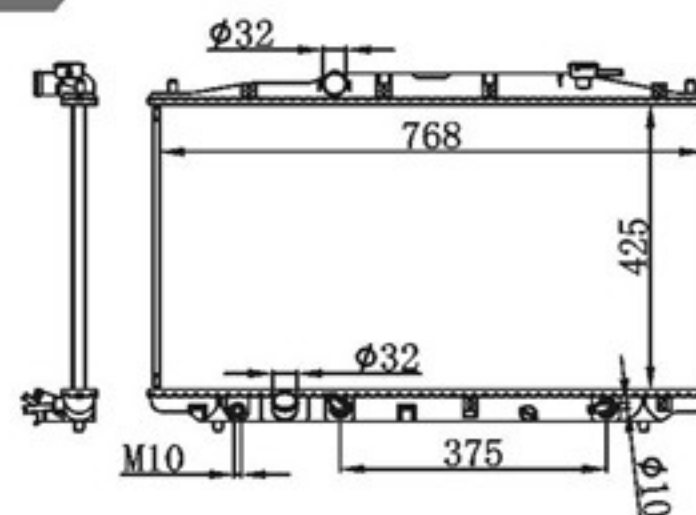

BY-34172

MODELS : ACURA TL 09-10 AT
CORE SIZE : 425×768
TANK SIZE : 48/48×793
CARTON:
P A : 16/26
DPI :
OEM :
NISSENS: