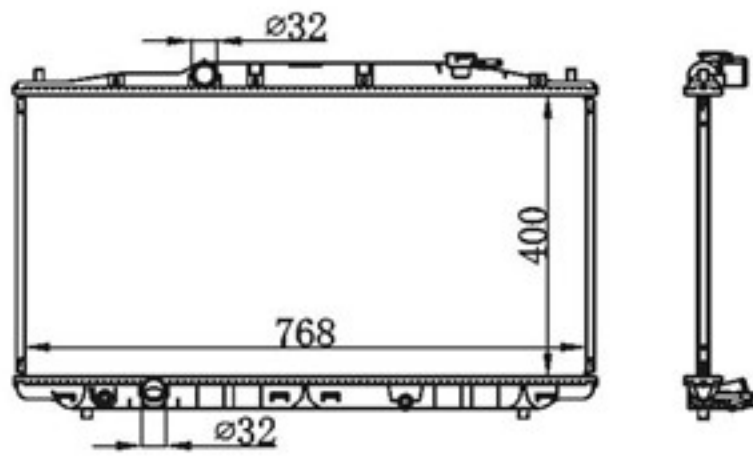

BY-34193

MODELS : ACURA RLX 3.5L V6 14-15 MT P A : 16/26
CORE SIZE : 400×768 DPI : 13421-PA26
TANK SIZE : 48/48×793 OEM :
CARTON: 800*110*520 NISSENS: