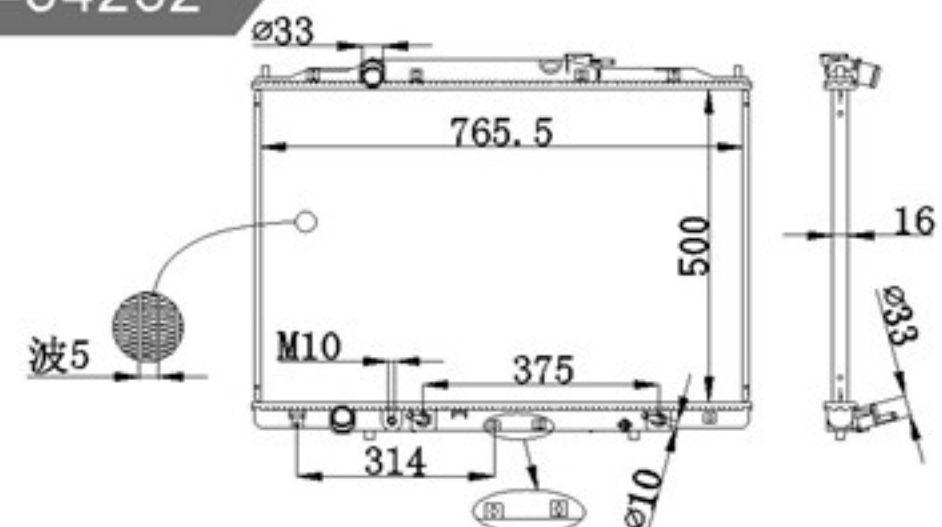

BY-34232

MODELS : ACURA MDX 3.7L V6 07-12 AT P A : 16-波5
CORE SIZE : 500×765.5 DPI :
TANK SIZE : 48/48×793 OEM : 19010-RYE-A51
CARTON: 800*100*620 NISSENS: