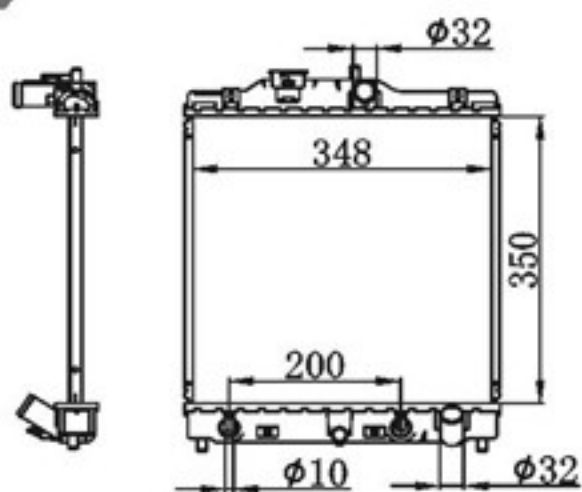

BY-34041

MODELS : CIVIC B16A 92-00 AT P A : 16/26
CORE SIZE : 350×348 DPI :
TANK SIZE : 48/48×372 OEM : 19010-P30-901/G02/3
CARTON: 530*130*430 NISSENS:63340