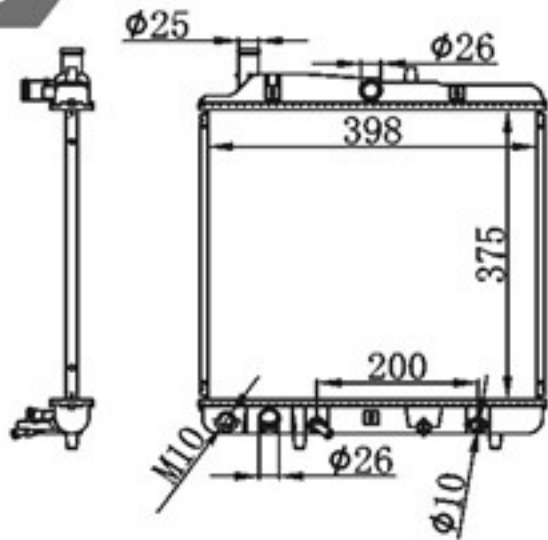

P A : 16/22/26
DPI :
OEM : 19010-R20
NISSENS:

BY-34178

MODELS : ZEST 10- MT
CORE SIZE : 375×398
TANK SIZE : 48/48×428
CARTON:

P A : 16/22/26
DPI :
OEM :
NISSENS:

BY-34179

MODELS : ZEST 10- AT
CORE SIZE : 375×398
TANK SIZE : 48/48×428
CARTON: