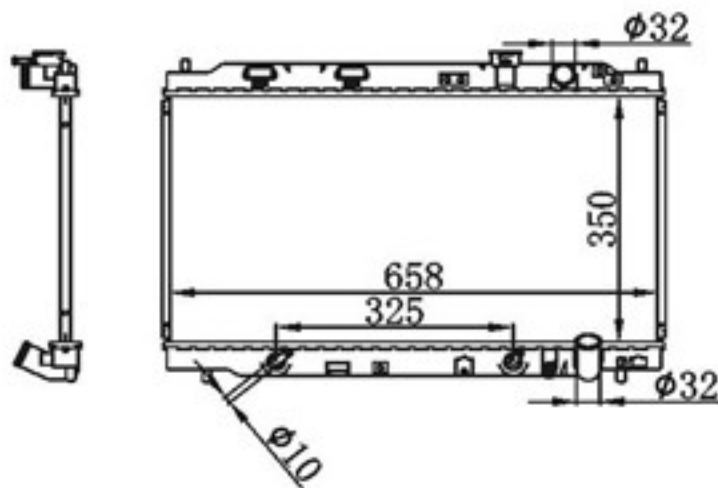

BY-34053

MODELS : ACCORD CA5 86-89/B20A AT P A : 16/26
CORE SIZE : 350×658 DPI : 1741
TANK SIZE : 40/50×688 OEM : 19010-P72-013/901
CARTON: 750*135*530 NISSENS: