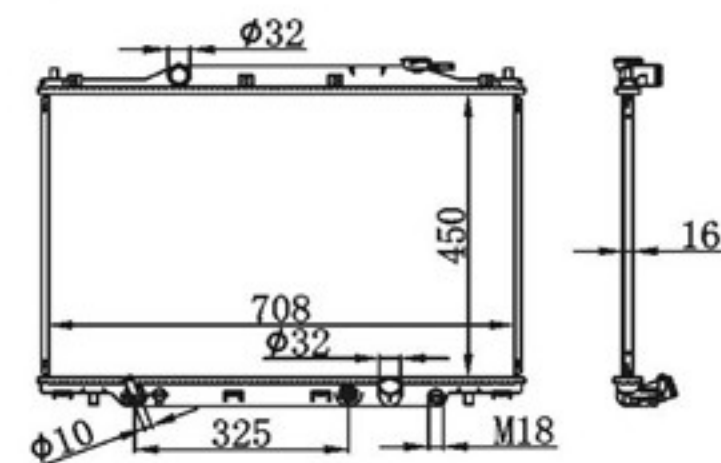

BY-34088

MODELS : STEP WAGON RF3/RF4 01- AT P A : 16
CORE SIZE : 450×708 DPI :
TANK SIZE : 33/40×735 OEM : 19010-PNC-901/J51
CARTON: 800*120*630 NISSENS: