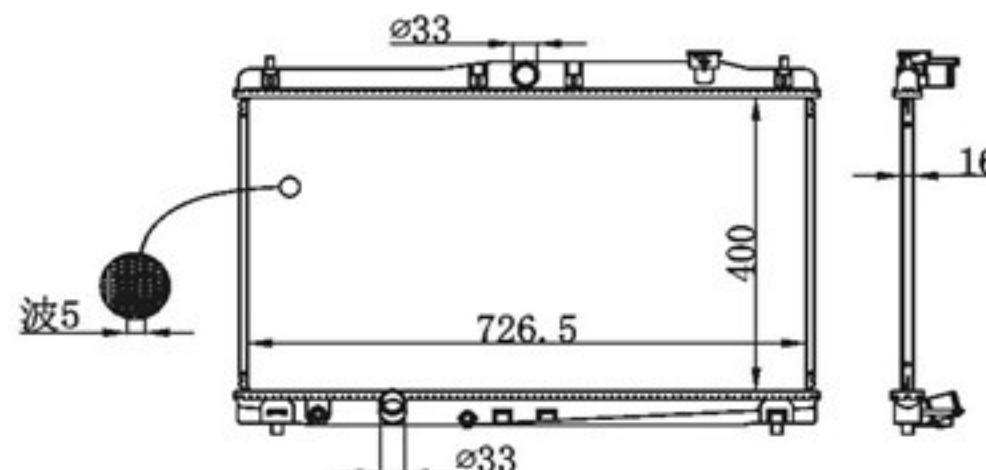

BY-34220

MODELS : JADE 1.8L MT P A : 16-波5
CORE SIZE : 400×726.5 DPI :
TANK SIZE : 33/40×755 OEM :
CARTON: 520*95*760 NISSENS: