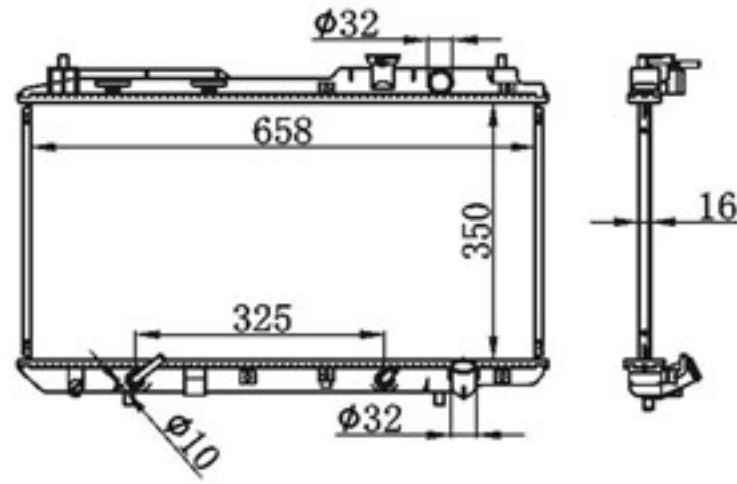

BY-34001

MODELS : CR-V LX L4 2.0L 97-01 AT P A : 16
 CORE SIZE : 350×658 DPI : 2051-PA16
 TANK SIZE : 40/50×686 OEM : 19010-P3F-901/014
 CARTON: 750*120*545 NISSENS: 681021

BY-34002

MODELS : CR-V LX L4 2.0L 97-01 AT P A : 26/32
 CORE SIZE : 350×658 DPI :
 TANK SIZE : 50/50×686 OEM : 19010-P3F-901/014
 CARTON: 750*120*545 NISSENS: