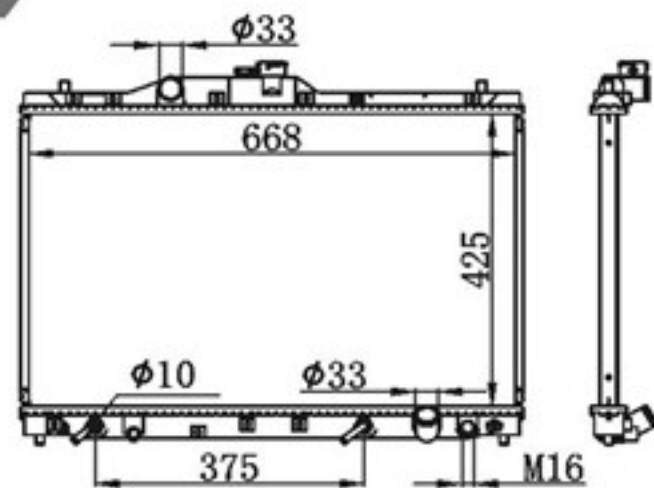

BY-34031

MODELS : LEGEND KA7 91-95/C32A AT
CORE SIZE : 425×668
TANK SIZE : 48/48×699
CARTON: 760*125*620

P A : 16/26
DPI : 1278-PA26
OEM : 19010-PY3-901/A02
NISSENS: 63313