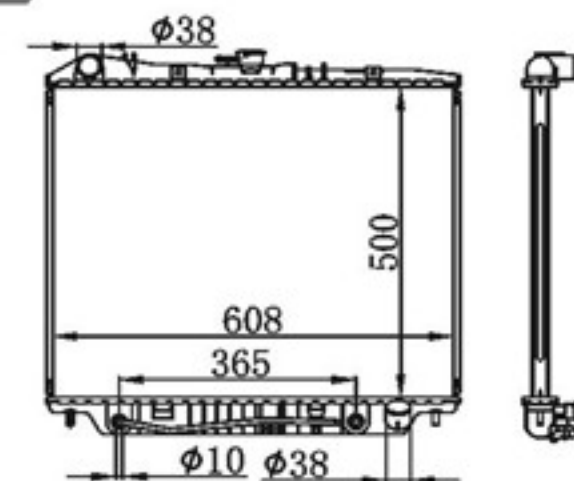

BY-34086

MODELS : PASSPORT 94-97 AT P A : 16/26/32
 CORE SIZE : 500×608 DPI : 1302-PA32
 TANK SIZE : 49/49×636 OEM : 8943752755/56
 CARTON: 700*120*685 NISSENS:60852

BY-34087

MODELS : PASSPORT 94-97 MT P A : 16/26/32
 CORE SIZE : 500×608 DPI :
 TANK SIZE : 49/49×636 OEM : 8943752724
 CARTON: 700*120*685 NISSENS:63002