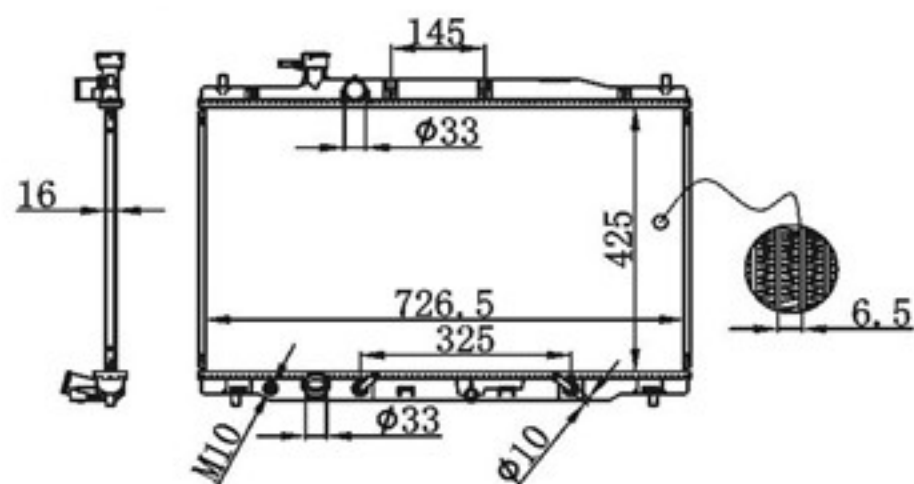

BY-34150

MODELS : ACCORDS L4 (2.3L) 98-02 AT
 CORE SIZE : 375×668
 TANK SIZE : 42.5/50×693
 CARTON:

P A : 16
 DPI : 2203
 OEM : 19010-PAA-A52
 NISSENS:

BY-34151

MODELS : HD CR-V 2.4L L4 10-11 AT
 CORE SIZE : 425×726.5
 TANK SIZE : 33/48×755
 CARTON: 820*130*640