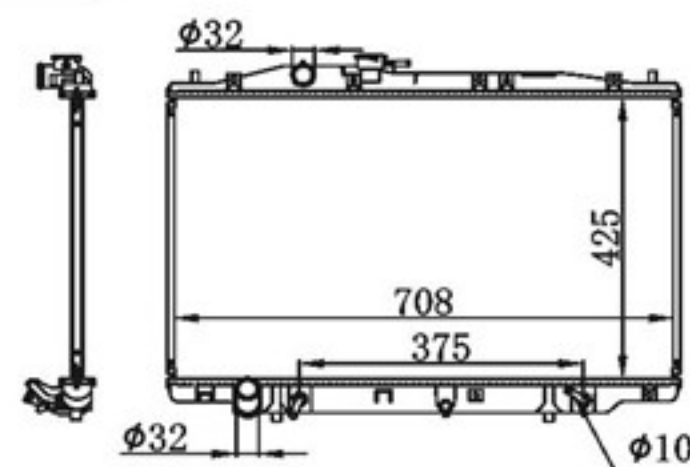

BY-34144

MODELS : ACURA 3.5L V6 AT
CORE SIZE : 425×708
TANK SIZE : 48/48×735
CARTON:
P A : 16/26
DPI : 2838-PA26
OEM : 19010-RJA-J51
NISSENS: