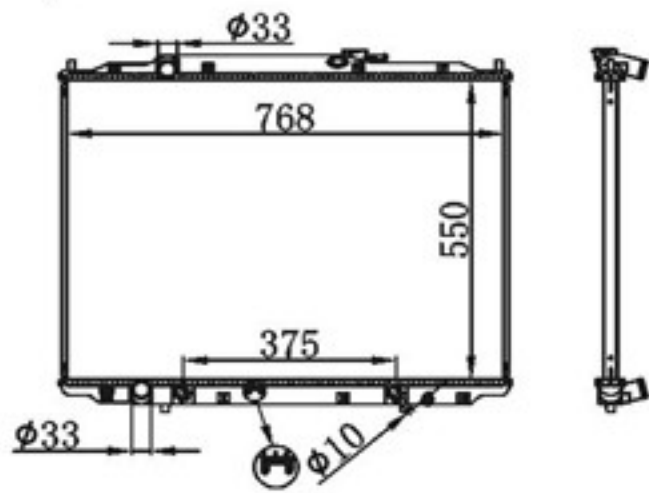

BY-34161

MODELS : ODYSSEY 3.5L V6 05-10 AT P A : 16/26
CORE SIZE : 550×768 DPI : 2830-PA26
TANK SIZE : 48/48×793 OEM : 1910RJE51
CARTON: 855*125*730 NISSENS: