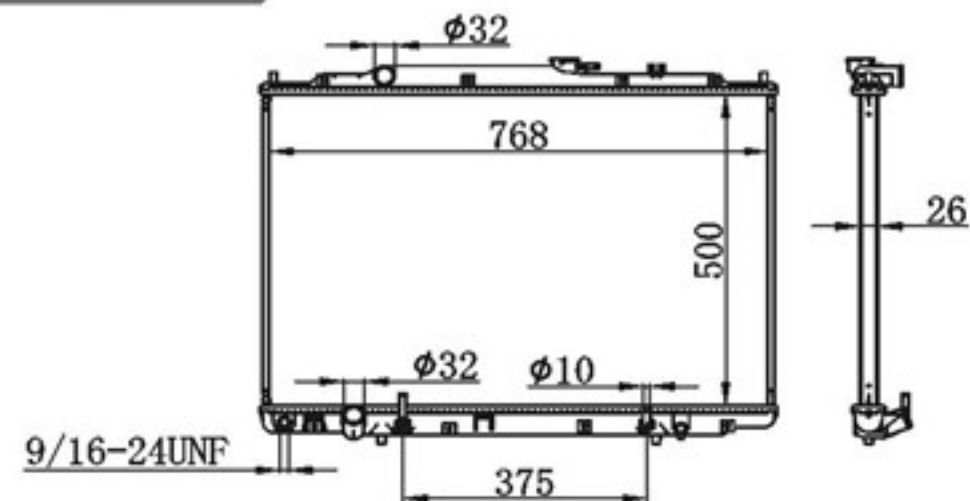

BY-34030

MODELS : PICOT EX V6 3.5L 03-04 AT
CORE SIZE : 500×768
TANK SIZE : 48/48×794
CARTON: 855*120*680

P A : 26
DPI :
OEM : 19010-PGK-A51
NISSENS: