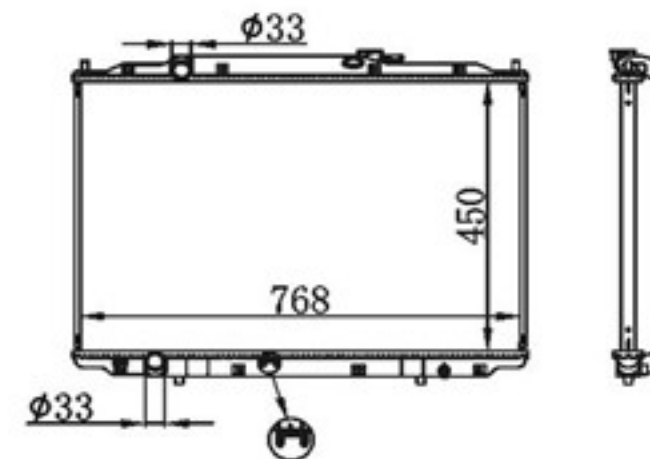

BY-34166

MODELS : ODYSSEY 05-09 AT P A : 16/26
CORE SIZE : 450×768 DPI :
TANK SIZE : 48/48×793 OEM :
CARTON: 850*120*630 NISSENS: