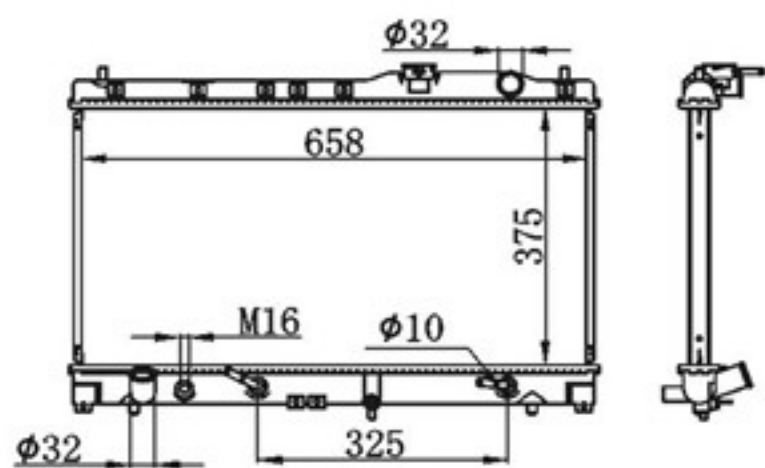

BY-34013

MODELS : VIGOR GS L5 2.5L 92-94 AT
CORE SIZE : 375×658
TANK SIZE : 50/50×686
CARTON: 750*150*570
P A : 16/26/32
DPI : 1277-PA26
OEM : 19010-PV1-904
NISSENS: