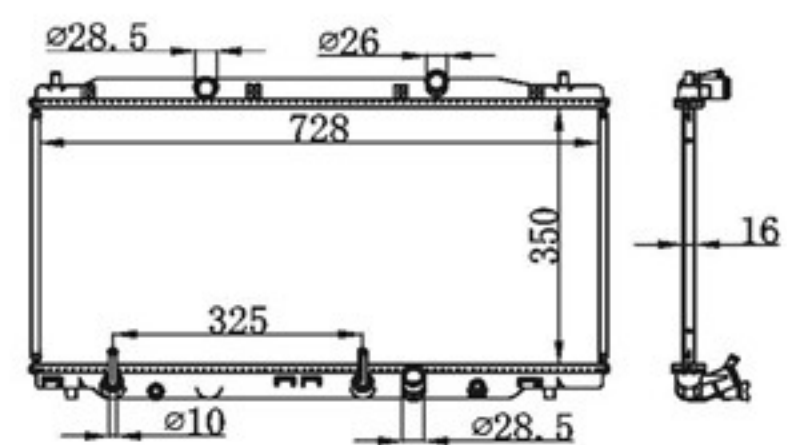

BY-34214

MODELS : CIVIC/FIT 1.5L 09-12 AT
CORE SIZE : 350×728
TANK SIZE : 34/39.5×743
CARTON: 755*100*450

P A : 16
DPI :
OEM :
NISSENS: