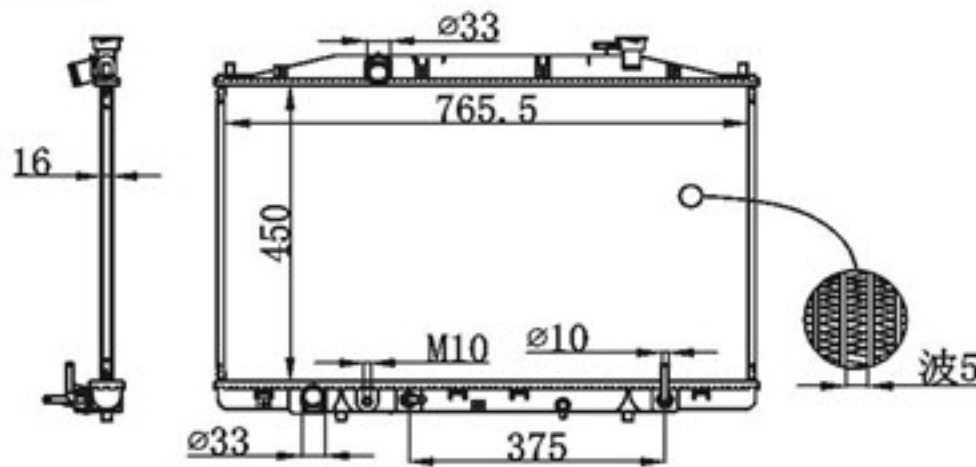

BY-34195

MODELS : ODYSSEY 3.5L V6 11-13 AT P A : 16-波5
CORE SIZE : 450×765.5 DPI : 13208
TANK SIZE : 33/48×794 OEM :
CARTON: 800*120*585 NISSENS: