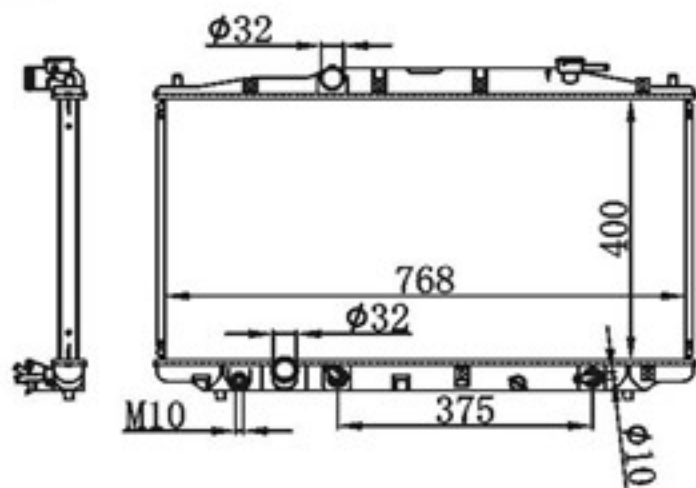

BY-34155

MODELS : ACCORD 3.5L 08-12 AT
CORE SIZE : 400×768
TANK SIZE : 48/48×793
CARTON:
P A : 16/26
DPI : 2989-PA26
OEM : 8012989
NISSENS: