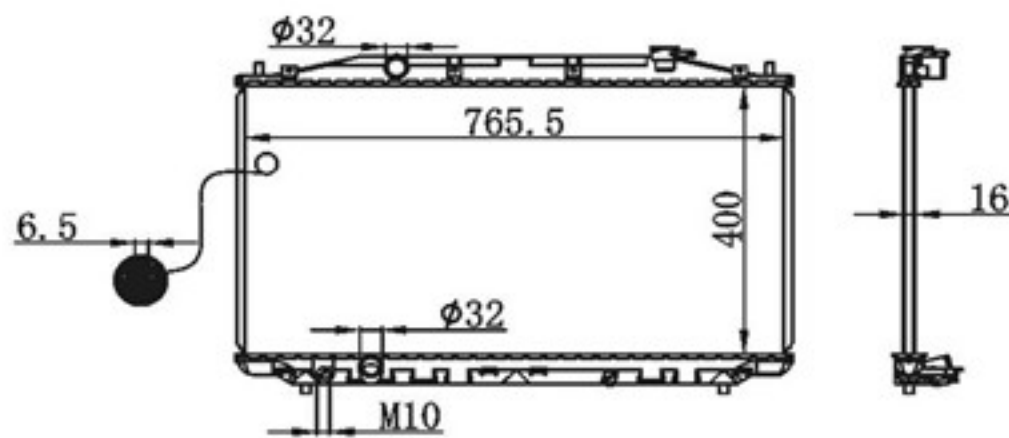

BY-34115

MODELS : ACCORD 08- MT
CORE SIZE : 400×765.5
TANK SIZE : 33/48×793
CARTON: 860*130*580
P A : 16
DPI :
OEM :
NISSENS: