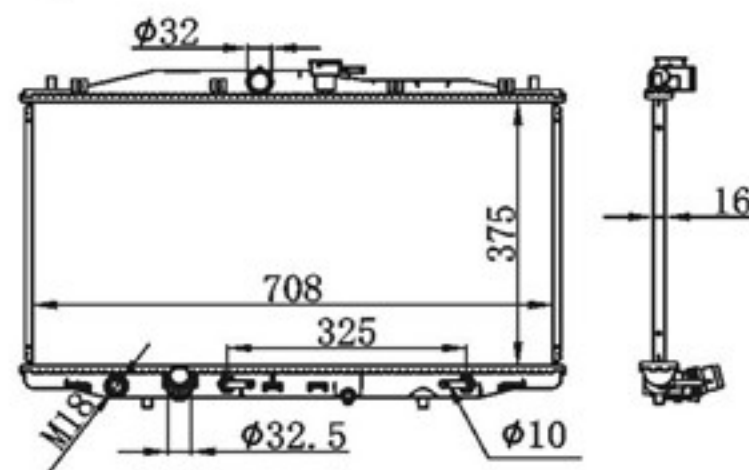

BY-34122

MODELS : ACCORD CL8/GL7 02- AT
CORE SIZE : 375×708
TANK SIZE : 33/48×735
CARTON: 800*140*590

P A : 16
DPI :
OEM :
NISSENS: