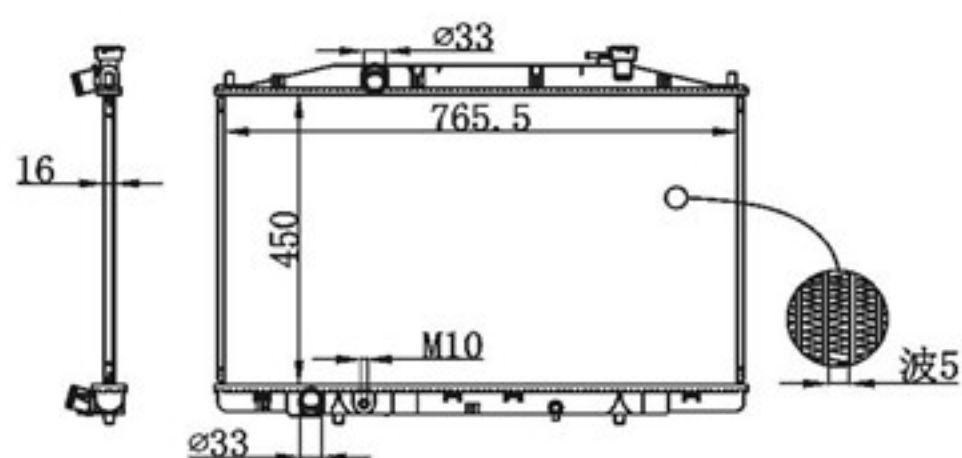

BY-34207

MODELS : ODYSSEY 3.5L V6 11-13 MT P A : 16-波5
CORE SIZE : 450×765.5 DPI :
TANK SIZE : 33/48×794 OEM :
CARTON: 800*90*585 NISSENS: