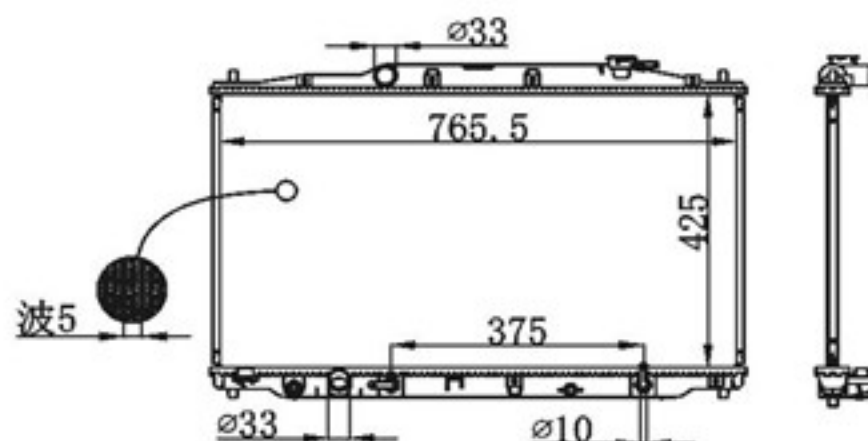

BY-34218

MODELS : ACURA TL V6 3.5L 11-14 AT P A : 16-波5
CORE SIZE : 425×765.5 DPI : 13179-PA26
TANK SIZE : 48/48×793 OEM : 19010-RK1-H02
CARTON: 535*95*795 NISSENS: