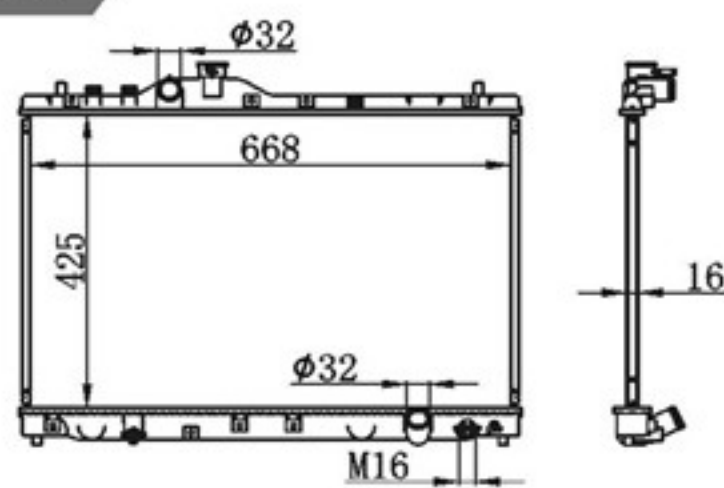

BY-34010

MODELS : SABER E-UA2 95-98 MT
CORE SIZE : 425×668
TANK SIZE : 33/48×699
CARTON: 760*125*620
P A : 16
DPI :
OEM :
NISSENS: