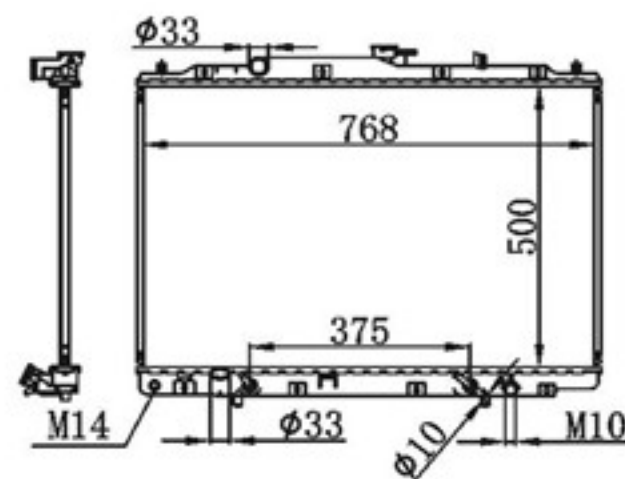

BY-34106

MODELS : ACURA MDX AT P A : 16/26/32
CORE SIZE : 500×768 DPI : 2740-PA26
TANK SIZE : 48/48×793 OEM : 19010-RDJ-A51
CARTON: 855*120*685 NISSENS:69476