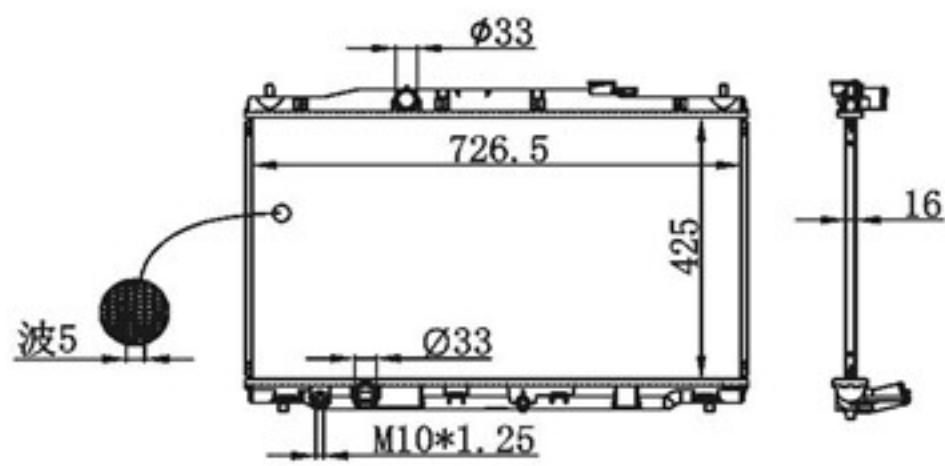

P A : 16
 DPI : 13161
 OEM :
 NISSENS:

BY-34152

MODELS : CIVIC 1.5L 12- AT
 CORE SIZE : 375×668
 TANK SIZE : 35/50×684
 CARTON: 740*130*540

P A : 16
 DPI : 13257
 OEM :
 NISSENS:

BY-34153

MODELS : CRV EX L4 2.4L 12-14 MT
 CORE SIZE : 425×726.5
 TANK SIZE : 33/48×755
 CARTON:
 P A : 16
 DPI : 13314
 OEM :
 NISSENS: