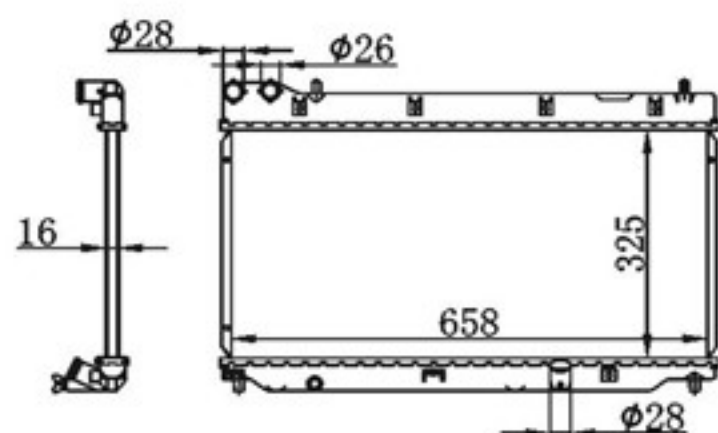

BY-34079

MODELS : JAZZ UA-GD1 03- MT(二厢)
CORE SIZE : 325×658
TANK SIZE : 33/40×676
CARTON: 740*130*505

P A : 16
DPI :
OEM : 19010-RMN-W01
NISSENS: