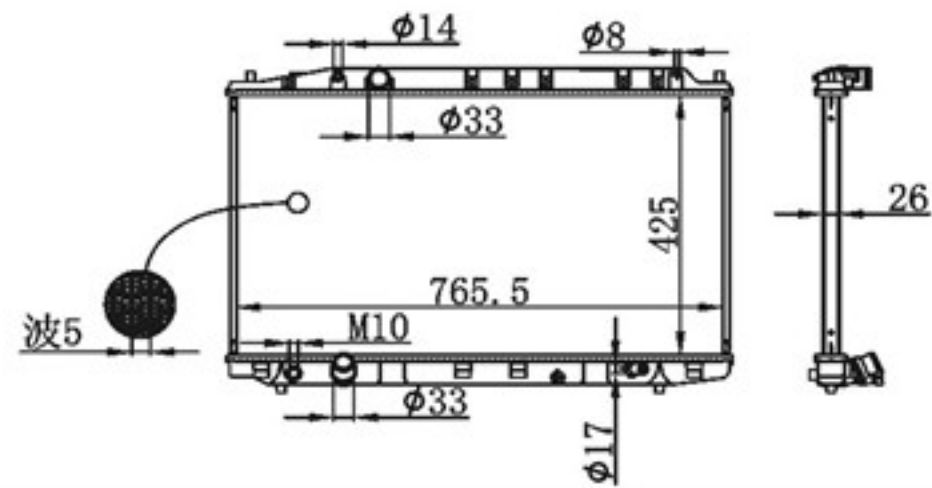

BY-34186

MODELS : MT P A : 26
CORE SIZE : 425×765.5 DPI :
TANK SIZE : 48/48×793 OEM :
CARTON: 840*150*580 NISSENS: