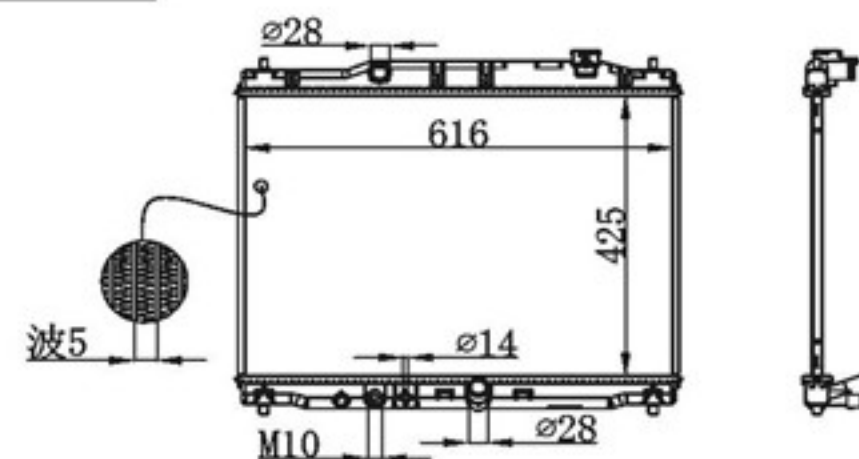

BY-34206

MODELS : CITY 1.5 14- MT P A : 16-波5
CORE SIZE : 425×616 DPI :
TANK SIZE : 35/40×632.5 OEM : 19010-55C-Z51
CARTON: NISSENS: