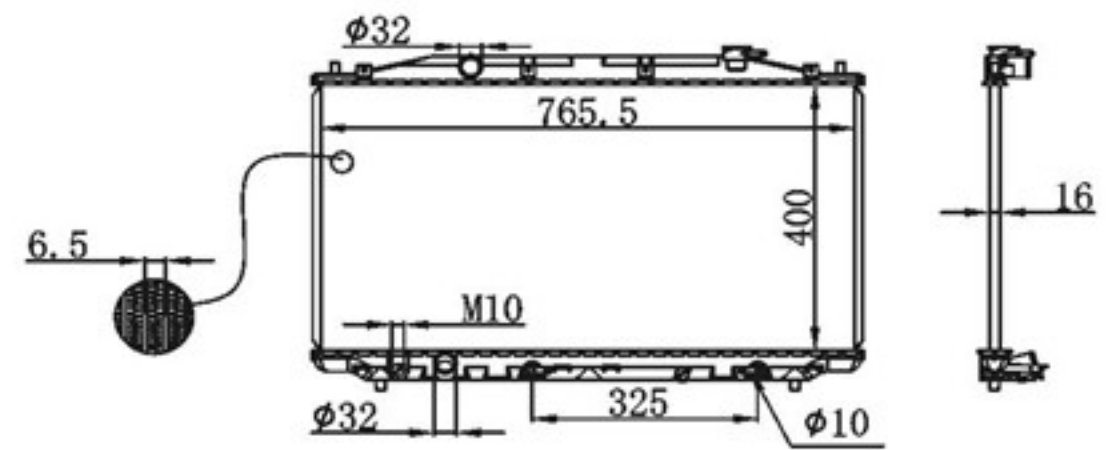

BY-34114

MODELS : ACCORD 08- AT
CORE SIZE : 400×765.5
TANK SIZE : 33/48×793
CARTON: 860*130*580
P A : 16
DPI :
OEM : 19010-R40-901
NISSENS: