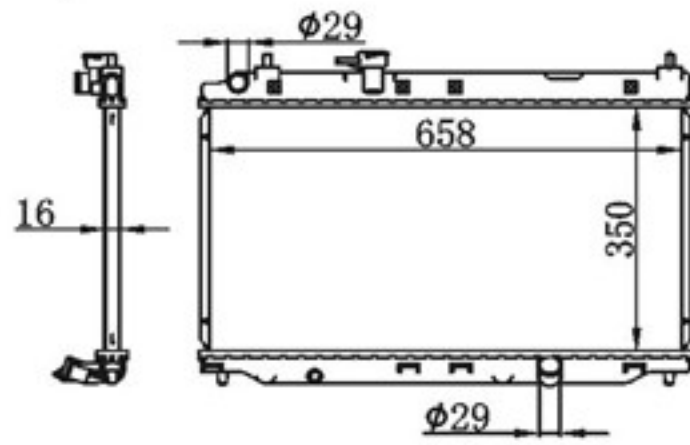

BY-34081

MODELS : FIT 1.6 GD6 03- MT (三厢) P A : 16
CORE SIZE : 350×658 DPI :
TANK SIZE : 33/40×676 OEM : 19010-REJ-W01
CARTON: 740*130*535 NISSENS: