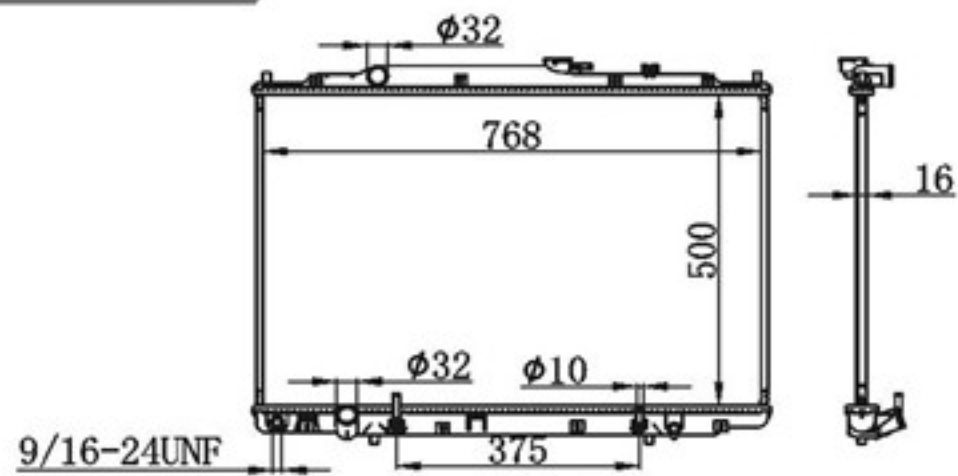

BY-34029

MODELS : PICOT EX V6 3.5L 03-04 AT
CORE SIZE : 500×768
TANK SIZE : 33/48×794
CARTON: 855*120*680

P A : 16
DPI : 2417
OEM : 19010-PGK-A51
NISSENS: 69482