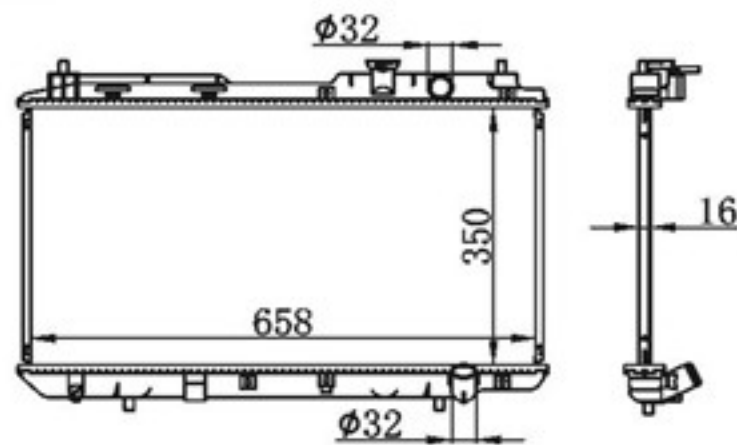

BY-34003

MODELS : CR-V LX L4 2.0L 97-01 MT P A : 16
CORE SIZE : 350×658 DPI :
TANK SIZE : 40/50×686 OEM : 19010-P3F-004/902
CARTON: 750*120*545 NISSENS: 68101A