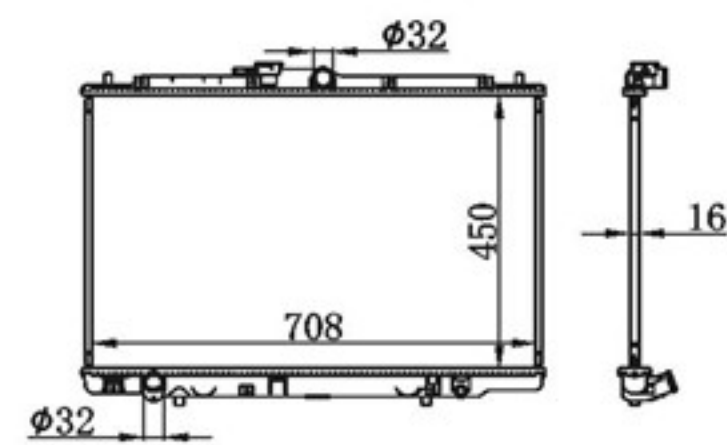

BY-34026

MODELS : ODYSSEY RA8/J30A MT
CORE SIZE : 450×708
TANK SIZE : 33/48×735
CARTON: 800*120*630

P A : 16
DPI :
OEM : 19010-PGN-J01
NISSENS: