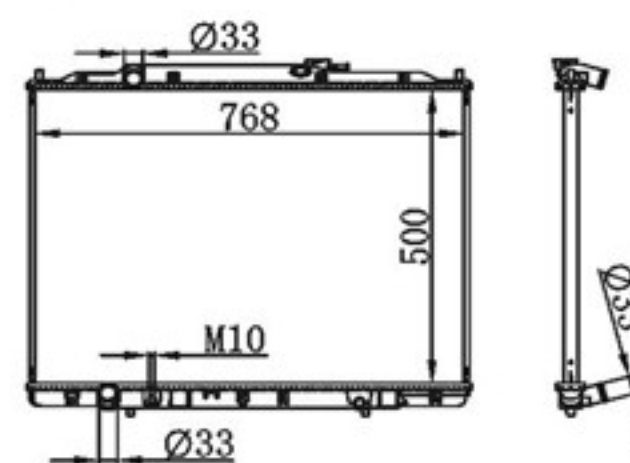

BY-34168

MODELS : ACURA MDX 3.7L V6 07-12 MT P A : 16/26
CORE SIZE : 500×768 DPI :
TANK SIZE : 48/48×793 OEM :
CARTON: NISSENS: