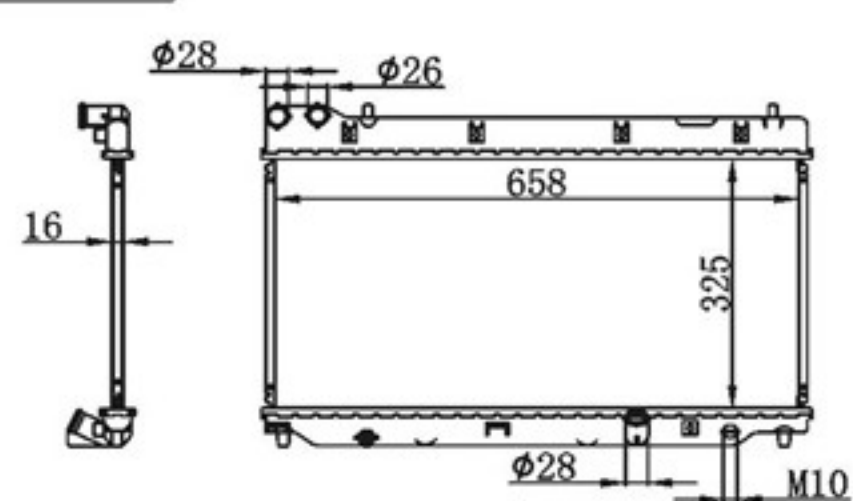

BY-34164

MODELS : FIT/JAZZ UA-GD1 03- MT(二厢) P A : 16
CORE SIZE : 325×658 DPI :
TANK SIZE : 33/40×676 OEM :
CARTON: 740*130*510 NISSENS: