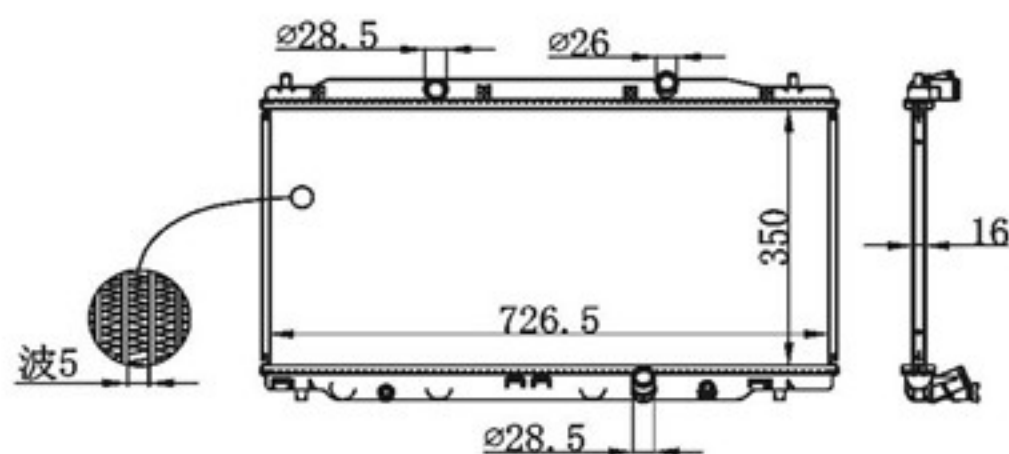

P A : 16-波5
DPI :
OEM :
NISSENS:

BY-34214

MODELS : CIVIC/FIT 1.5L 09-12 AT
CORE SIZE : 350×728
TANK SIZE : 34/39.5×743
CARTON: 755*100*450

P A : 16
DPI :
OEM :
NISSENS:

BY-34215

MODELS : CIVIC/FIT 1.5L 09-12 MT
CORE SIZE : 350×726.5
TANK SIZE : 34/39.5×743
CARTON: 755*100*450