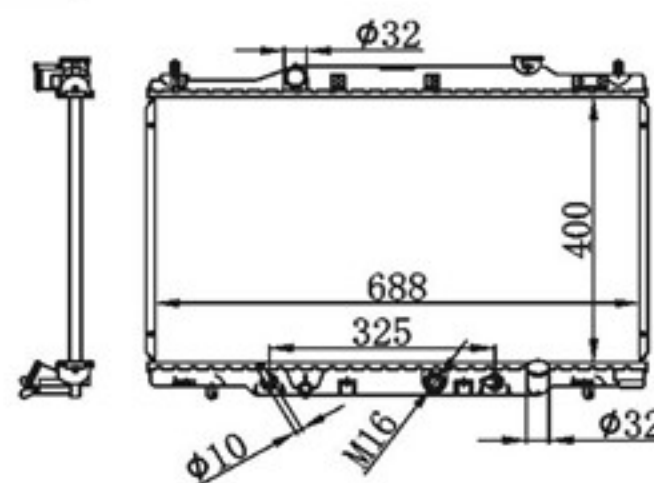

P A : 16
DPI :
OEM :
NISSENS:

BY-34075

MODELS : ACCORD 2.4 CM5 03- MT
CORE SIZE : 400×708
TANK SIZE : 48/48×735
CARTON: 800*125*585

P A : 16/26/32
DPI :
OEM :
NISSENS:

BY-34076

MODELS : STREAM 2.0 RN3 01-03 AT(时韵)
CORE SIZE : 400×688
TANK SIZE : 49/49×717
CARTON: 780*130*570