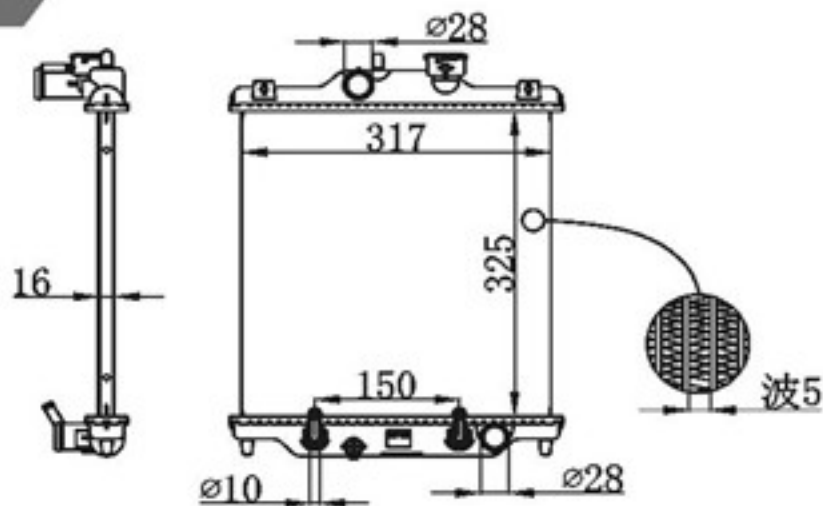

BY-34199

MODELS : GA3 96-02 AT P A : 16-波5
CORE SIZE : 325×317 DPI :
TANK SIZE : 40/50×339 OEM :
CARTON: 345*95*435 NISSENS: