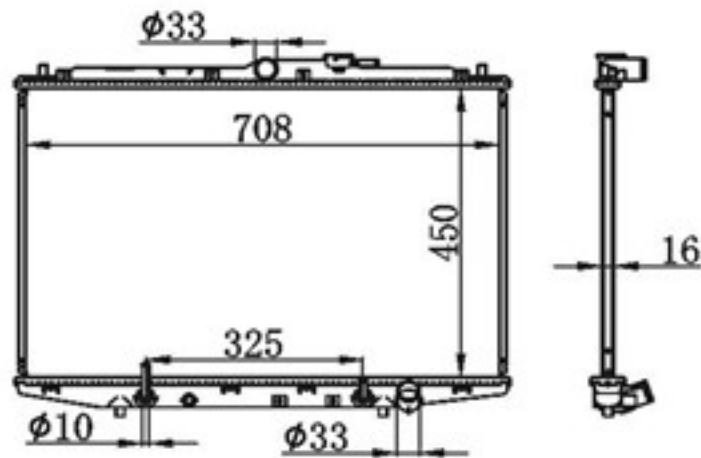

BY-34021

MODELS : ODYSSEY RA6 03- AT P A : 16
CORE SIZE : 450×708 DPI :
TANK SIZE : 33/48×735 OEM : 19010-PGM-901/902
CARTON: 800*120*630 NISSENS: