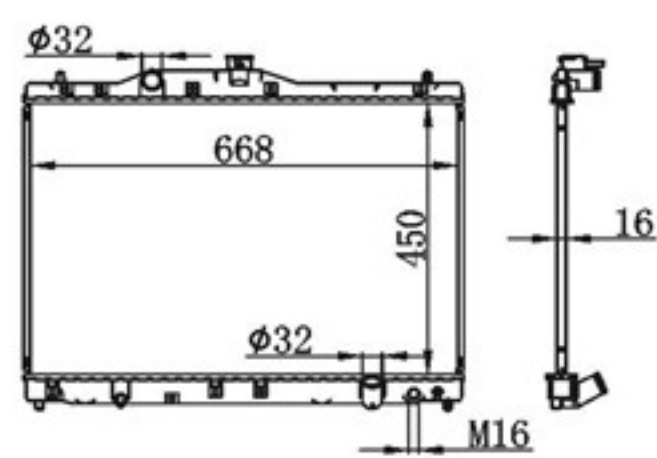

BY-34034

MODELS : LEGEND KA996-98/C35A MT   P A : 16
CORE SIZE : 450×668   DPI :
TANK SIZE : 33/47×700   OEM :
CARTON: 760*125*645   NISSENS: