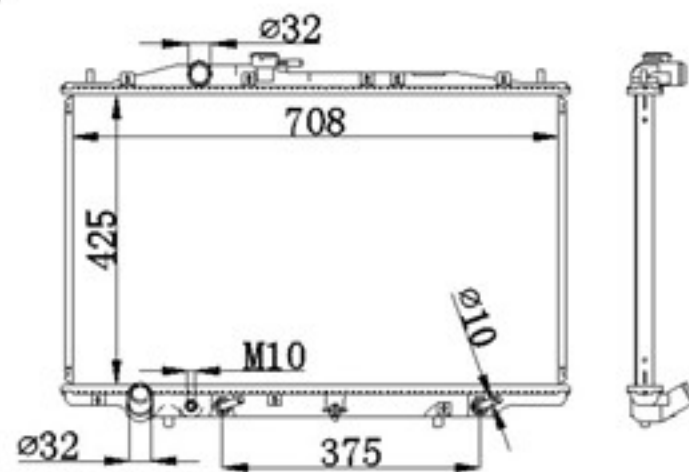

BY-34227

MODELS : ACURA TL BASE V6 3.2L 07-08 AT P A : 16/26/32
CORE SIZE : 425×708 DPI : 2939-PA26
TANK SIZE : 48/48×735 OEM : 19010-RDA-A61
CARTON: 545*101*715 NISSENS: