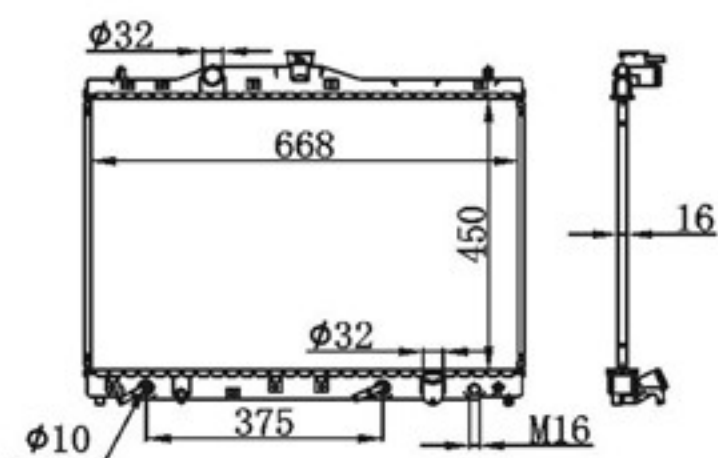

BY-34033

MODELS : LEGEND KA996-98/C35A AT   P A : 16
CORE SIZE : 450×668   DPI : 1912
TANK SIZE : 33/47×700   OEM : 19010-P5A-003
CARTON: 760*125*645   NISSENS:68116