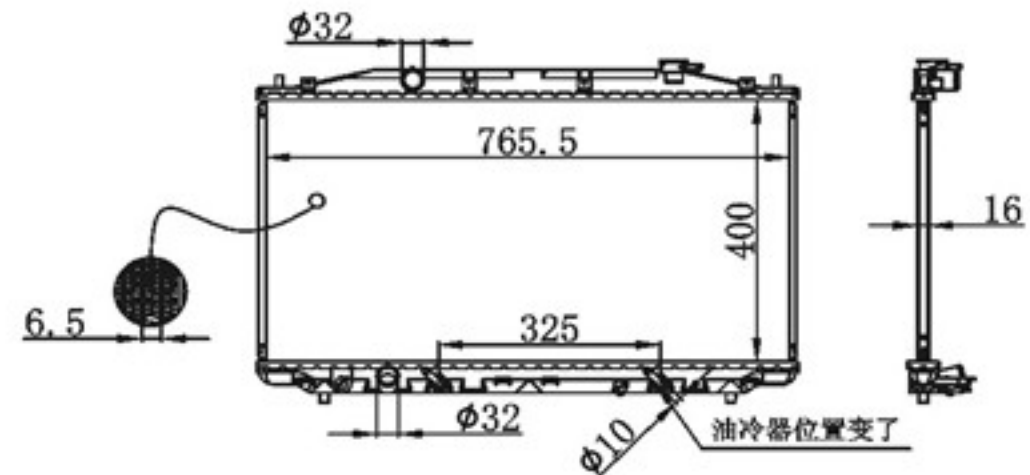

BY-34188

MODELS : ACCORD 2.0L 08- AT P A : 16
 CORE SIZE : 400×765.5 DPI :
 TANK SIZE : 33/48×793 OEM :
 CARTON: 860*130*580 NISSENS:

BY-34189

MODELS : ELYSION M5 12- AT P A : 16
 CORE SIZE : 475×765.5 DPI :
 TANK SIZE : 33/48×793 OEM :
 CARTON: NISSENS: