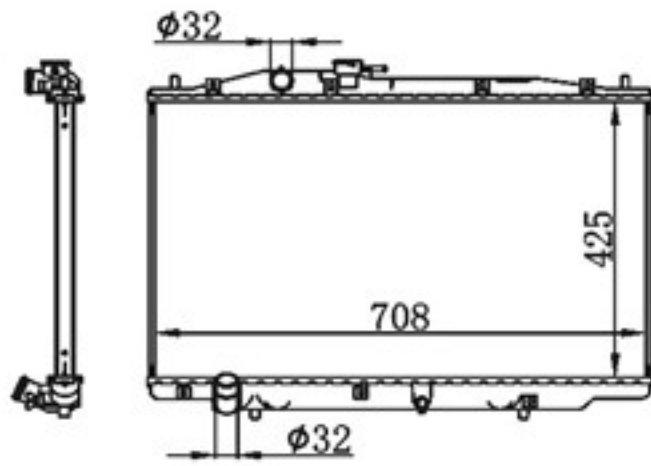

P A : 16
DPI : 13363
OEM :
NISSENS:

BY-34184

MODELS : ACCORD 2.0 13- MT
CORE SIZE : 400×768
TANK SIZE : 33/48×793
CARTON: 840*130*580

P A : 16
DPI :
OEM :
NISSENS:

BY-34185

MODELS : ACURA TL V6 3.5L 04-08 MT P A : 16/26
 CORE SIZE : 425×708 DPI : 2773-PA26
 TANK SIZE : 48/48×735 OEM : 8012773
 CARTON: 830*120*540 NISSENS: