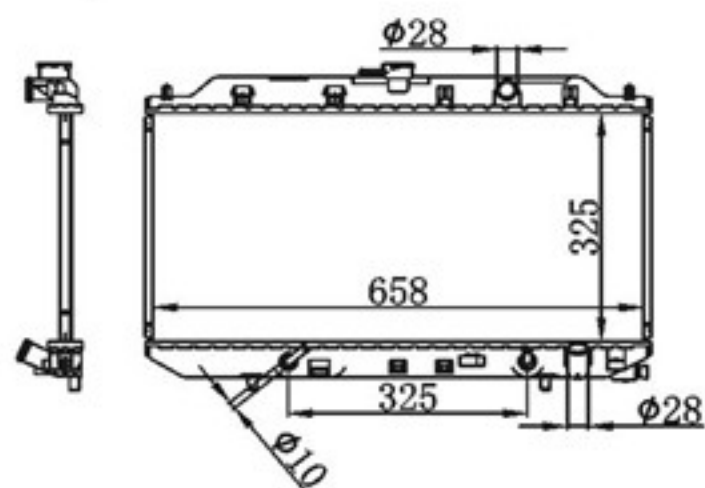

BY-34045

MODELS : INTEGRA E-DA5 ZC 90-93 AT P A : 16/26
CORE SIZE : 325×658 DPI :
TANK SIZE : 40/50×686 OEM : 19010-PR5-305
CARTON: 750*120*525 NISSENS: