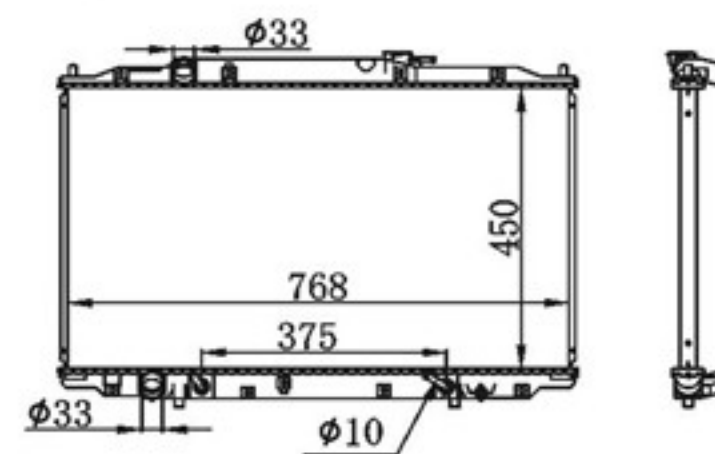

BY-34104

MODELS : ODYSSEY 3.5L V6 05-09 AT P A : 16/26
CORE SIZE : 450×768 DPI : 2806-PA26
TANK SIZE : 48/48×793 OEM : 19010-RGL-A51
CARTON: 855*125*630 NISSENS:69477