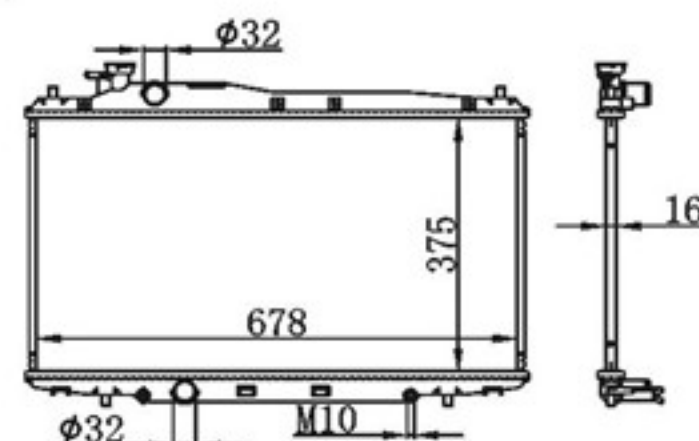

P A : 16
 DPI : 13068
 OEM : 19010-RB1-J51
 NISSENS:

BY-34127

MODELS : HD FIT 1.5L L4 09- MT
 CORE SIZE : 350×726.5
 TANK SIZE : 33.7/39.2×743.8
 CARTON: 790*130*520

P A : 16
 DPI :
 OEM :
 NISSENS:

BY-34128