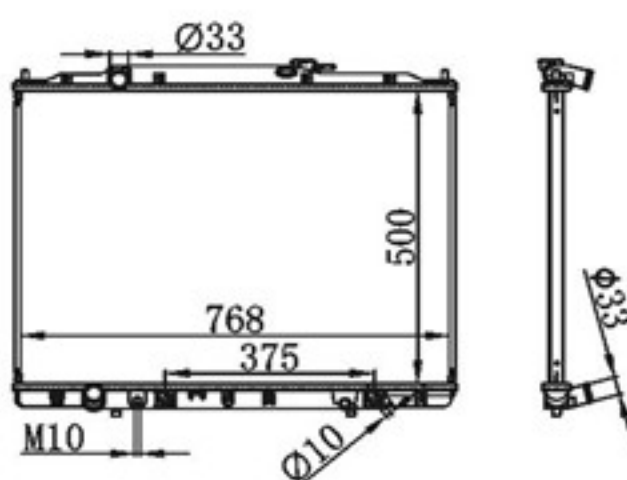

BY-34167

MODELS : ACURA MDX 3.7L V6 07-12 AT P A : 16/26
CORE SIZE : 500×768 DPI : 2938-PA16
TANK SIZE : 48/48×793 OEM : 1900PYEA51
CARTON: NISSENS: