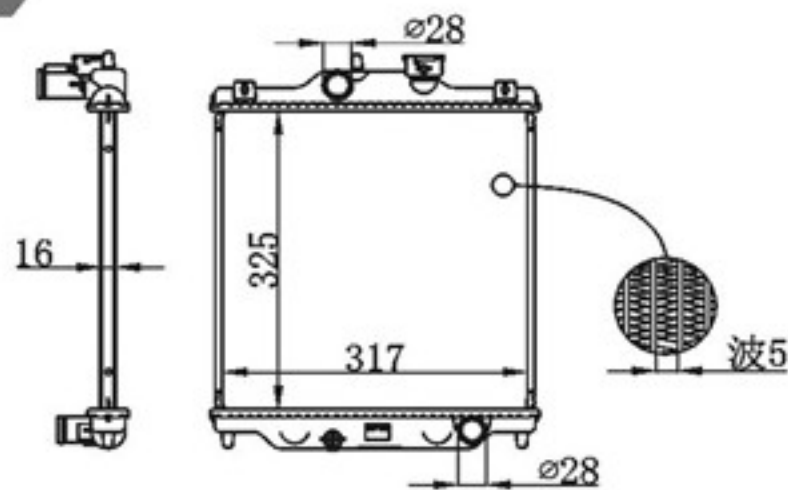

P A : 16-波5
DPI :
OEM :
NISSENS:

BY-34210

MODELS : GA3 96-02 AT
CORE SIZE : 325×317
TANK SIZE : 40/50×339
CARTON: 345*95*435

P A : 16-波5
DPI :
OEM :
NISSENS:

BY-34211

MODELS : GA3 96-02 MT
CORE SIZE : 325×317
TANK SIZE : 40/50×339
CARTON: 345*95*435