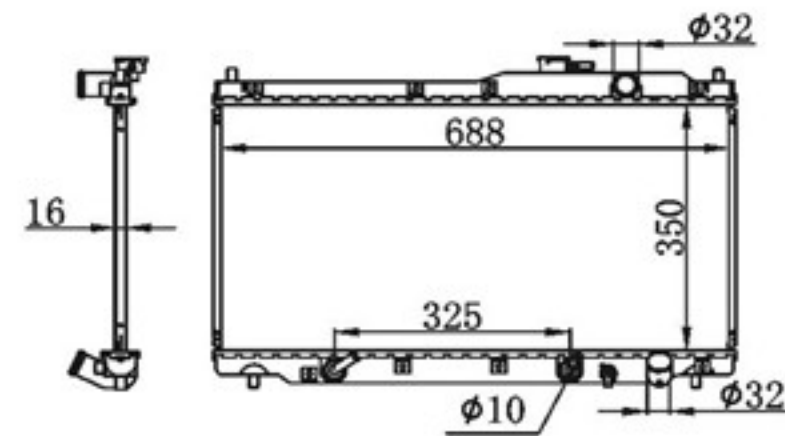

BY-34090

MODELS : ACURA RH1/B20B 96- AT P A : 16
CORE SIZE : 350×688 DPI :
TANK SIZE : 33/49×717 OEM : 19010-P8R-901
CARTON: 780*130*540 NISSENS: