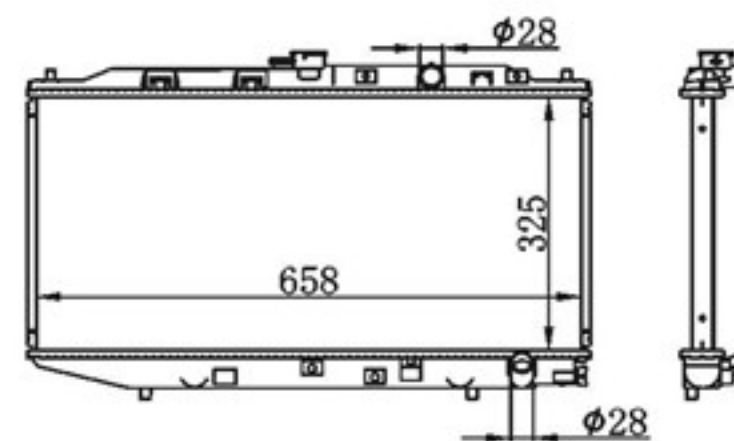

BY-34038

MODELS : CIVIC/CR-X EF3 87-91 MT   P A : 26/32
CORE SIZE : 325×658   DPI :
TANK SIZE : 50/50×688   OEM : 19010-PM4-003
CARTON: 750*120*510   NISSENS: