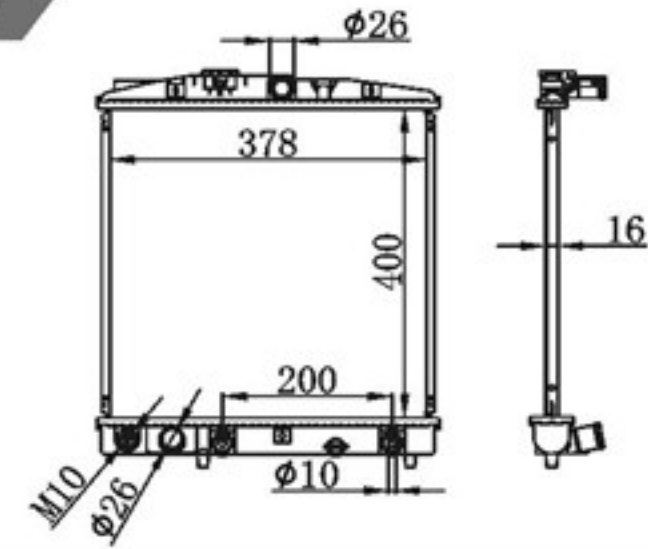

BY-34146

MODELS : AT
CORE SIZE : 400×378
TANK SIZE : 33/48×400
CARTON:

P A : 16
DPI :
OEM : 19010-8S8-T01
NISSENS: