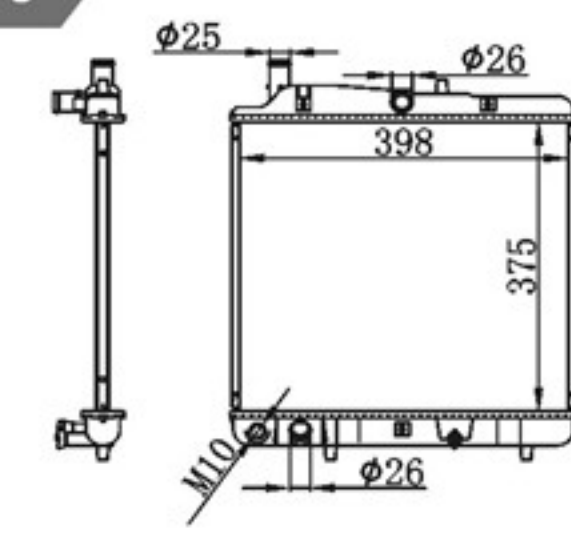

BY-34180

MODELS : ZEST 10- MT
CORE SIZE : 375×398
TANK SIZE : 48/48×428
CARTON:

P A : 16/22/26
DPI :
OEM :
NISSENS: