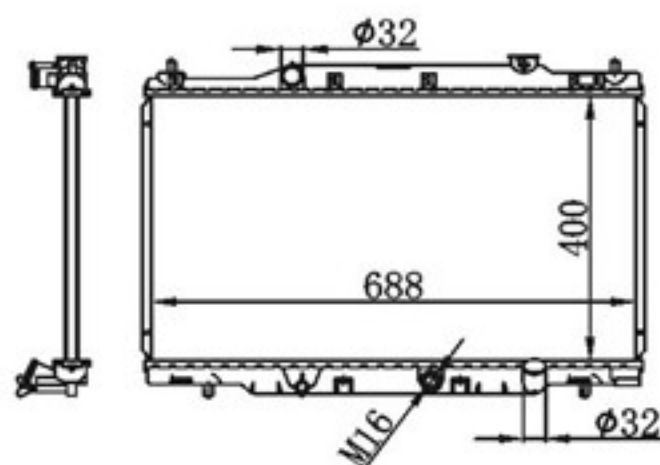

BY-34077

MODELS : STREAM 2.0 RN3 01-03 MT(时韵)
CORE SIZE : 400×688
TANK SIZE : 49/49×717
CARTON: 780*130*570

P A : 16/26/32
DPI :
OEM : 19010-PNA-G01
NISSENS: