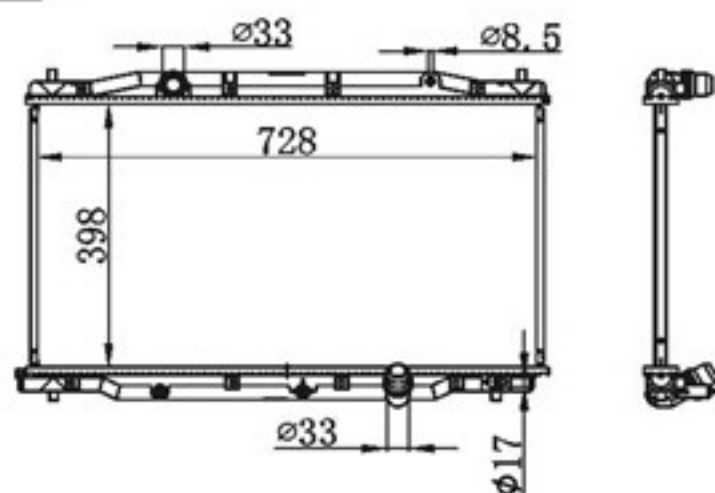

BY-34205

MODELS : CR-V (RE) 2.2 CTDi 06- MT P A : 16/26/32
CORE SIZE : 398×728 DPI :
TANK SIZE : 48/48×755 OEM : 19010R06E01
CARTON: NISSENS: 68092