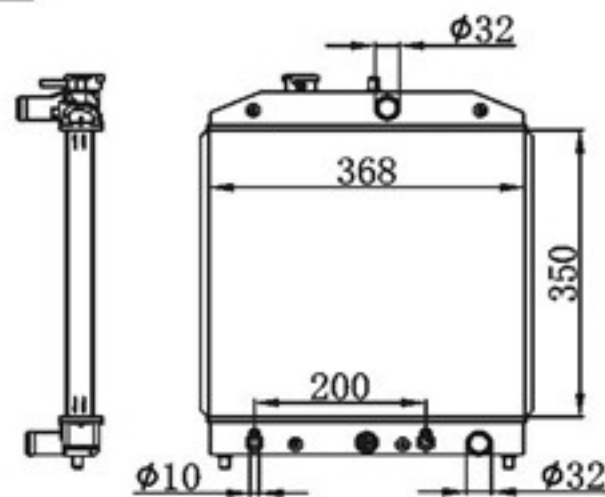

BY-34101

MODELS : EK3 AT A L : 32/48
CORE SIZE : 350×368 DPI :
TANK SIZE : 67/67×366 OEM :
CARTON: NISSENS: