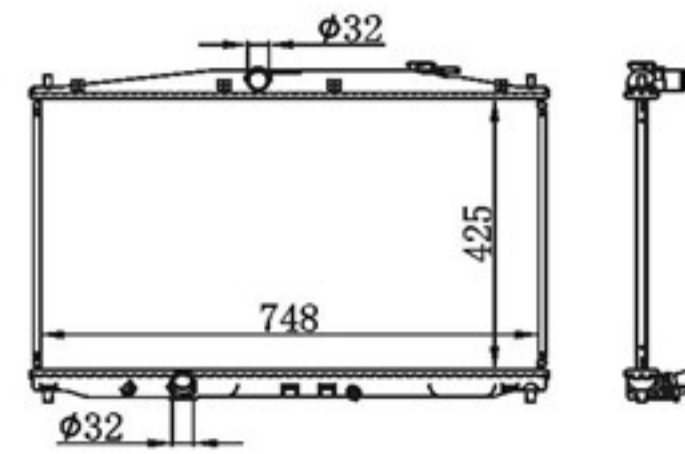

BY-34130

MODELS : ODYSSEY 10- MT
CORE SIZE : 425×748
TANK SIZE : 49.5/49.5×774
CARTON: 840*125*560

P A : 16/26
DPI :
OEM :
NISSENS: