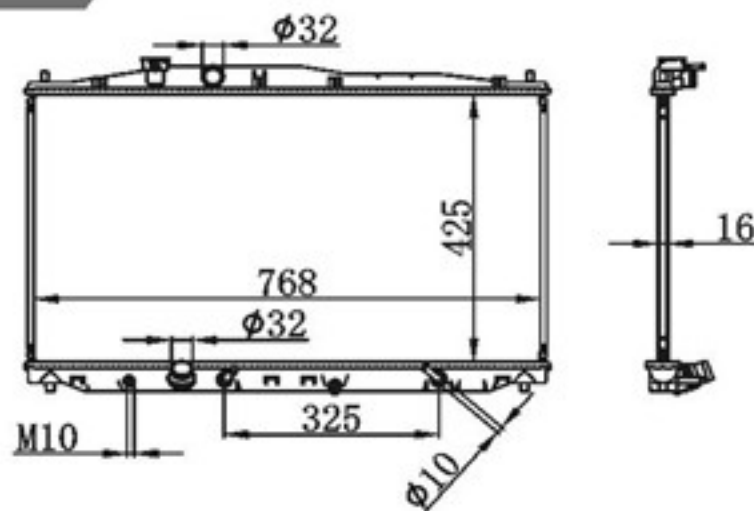

BY-34093

MODELS : ODYSSEY MPV DBA-RB2 05- AT P A : 16
CORE SIZE : 425×768 DPI :
TANK SIZE : 33/48×793 OEM : 19010-RFE-902
CARTON: 855*135*595 NISSENS: