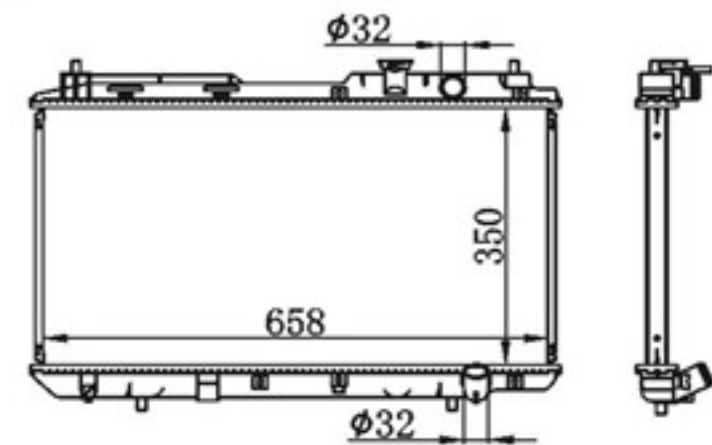

BY-34004

MODELS : CR-V LX L4 2.0L 97-01 MT P A : 26/32
CORE SIZE : 350×658 DPI :
TANK SIZE : 50/50×686 OEM : 19010-P3F-004/902
CARTON: 750*120*545 NISSENS: