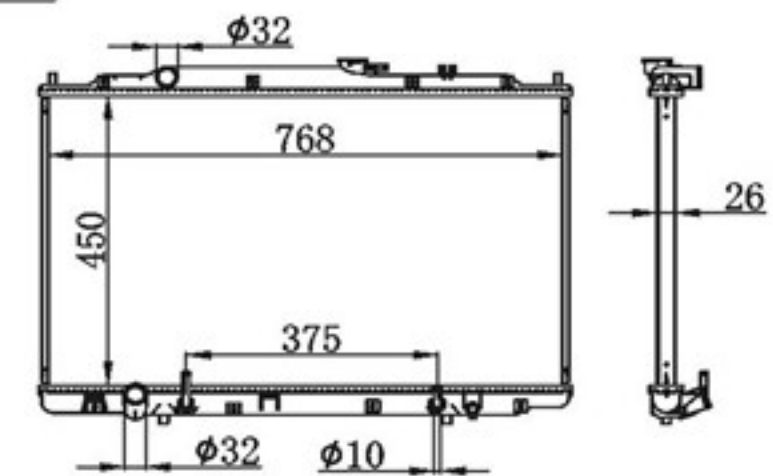

BY-34028

MODELS : ODYSSEY V6 99-02 RL1 AT
CORE SIZE : 450×768
TANK SIZE : 48/48×794
CARTON: 800*120*630

P A : 26
DPI :
OEM : 19010-P8F-J51
NISSENS: