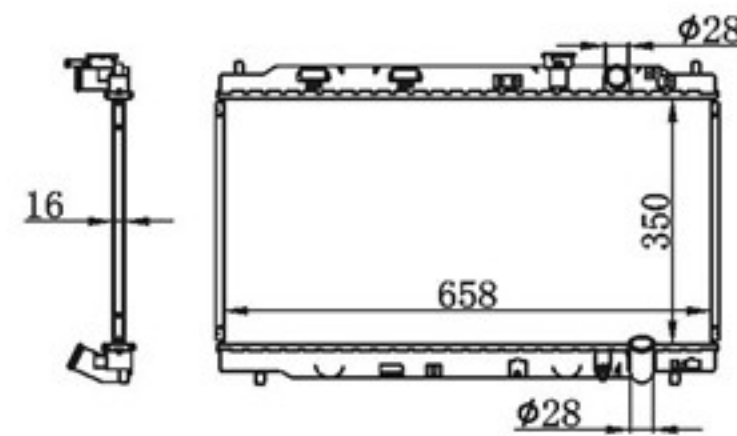

BY-34052

MODELS : INTEGRADB7 94-00/B18C MT P A : 16
CORE SIZE : 350×658 DPI :
TANK SIZE : 40/50×688 OEM :
CARTON: 750*135*530 NISSENS: