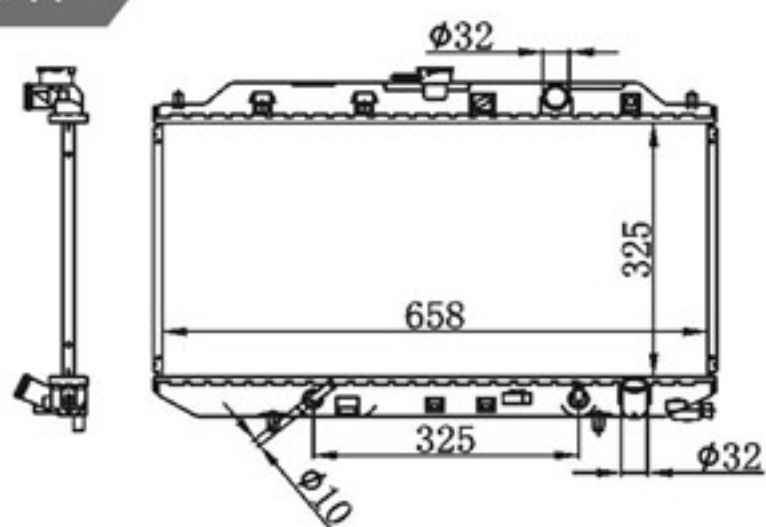

BY-34047

MODELS : INTEGRA DA6 90-93/B16A AT P A : 16/26/32
CORE SIZE : 325×658 DPI : 292-PA32
TANK SIZE : 50/50×686 OEM : 19010-FR3-003
CARTON: 750*120*525 NISSENS:63343