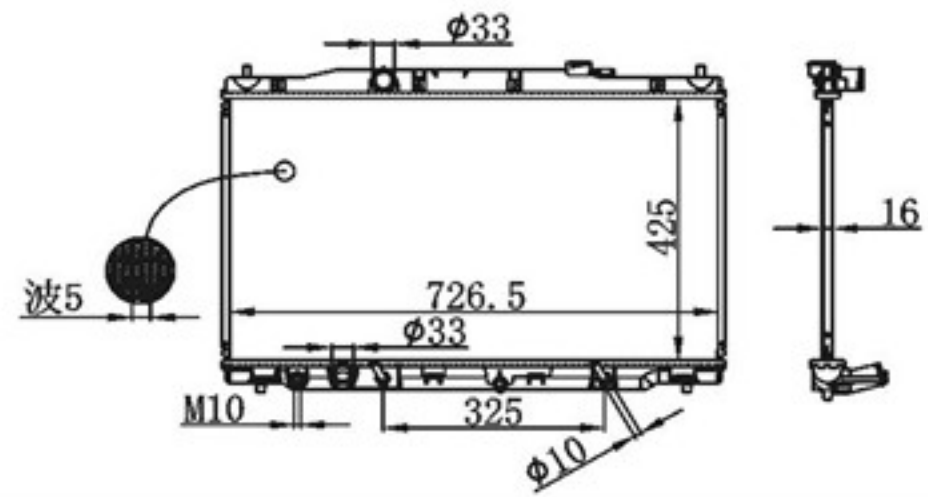

BY-34154

MODELS : C-RV 12- AT
CORE SIZE : 425×726.5
TANK SIZE : 33/48×755
CARTON:
P A : 16
DPI :
OEM :
NISSENS: