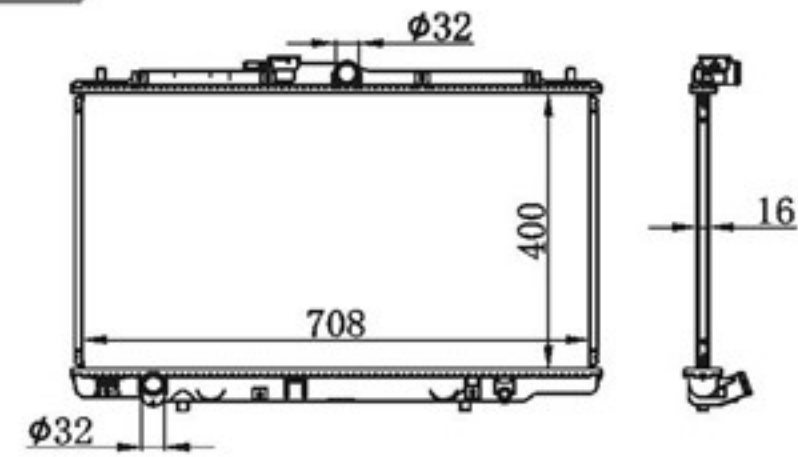

BY-34024

MODELS : ACCORD SE V6 3.0L 98-02 MT P A : 16
CORE SIZE : 400×708 DPI :
TANK SIZE : 33/48×735 OEM : 1900-PFW-J01
CARTON: 800*120*580 NISSENS: