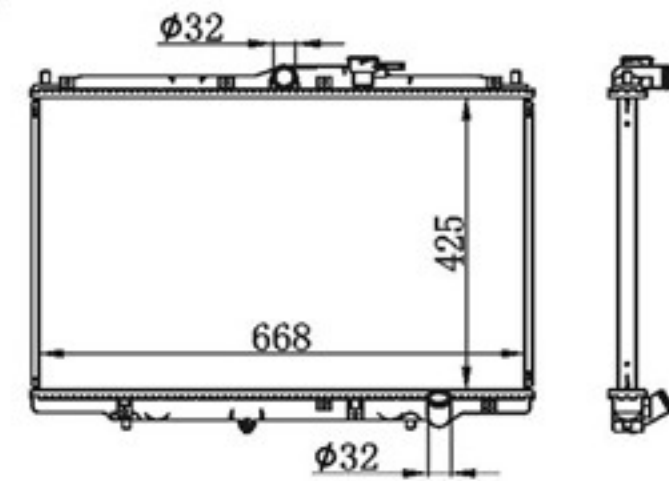

BY-34020

MODELS : ODYSSEY RA1/RA3 95-98 MT P A : 26/32
CORE SIZE : 425×668 DPI :
TANK SIZE : 48/48×699 OEM :
CARTON: 730*120*600 NISSENS: