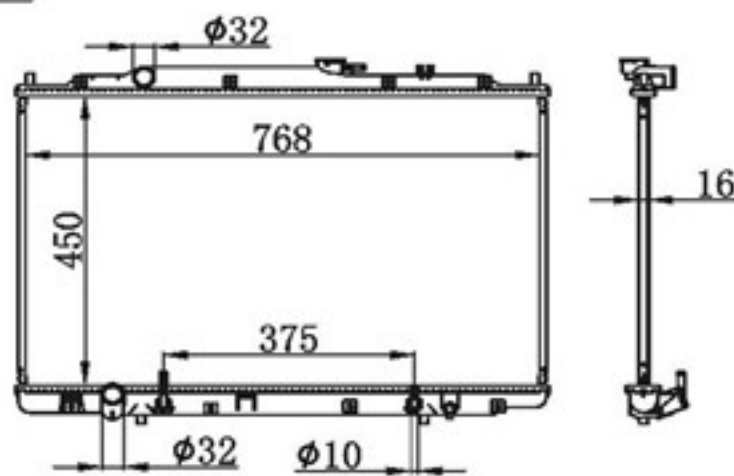

BY-34027

MODELS : ODYSSEY V6 99-02 RL1 AT
CORE SIZE : 450×768
TANK SIZE : 33/48×794
CARTON: 800*120*630

P A : 16
DPI :
OEM : 19010-P8F-J51
NISSENS: