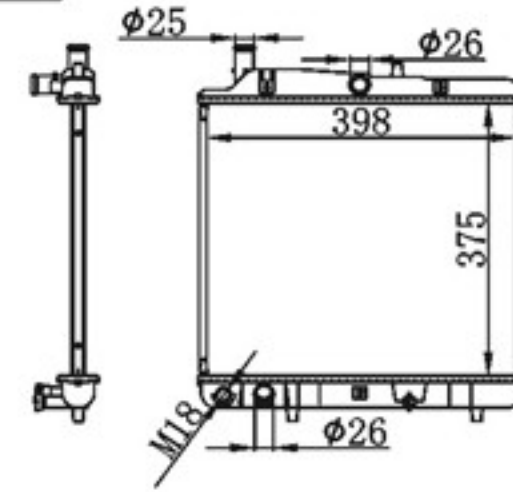

BY-34178

MODELS : ZEST 10- MT
CORE SIZE : 375×398
TANK SIZE : 48/48×428
CARTON:

P A : 16/22/26
DPI :
OEM :
NISSENS: