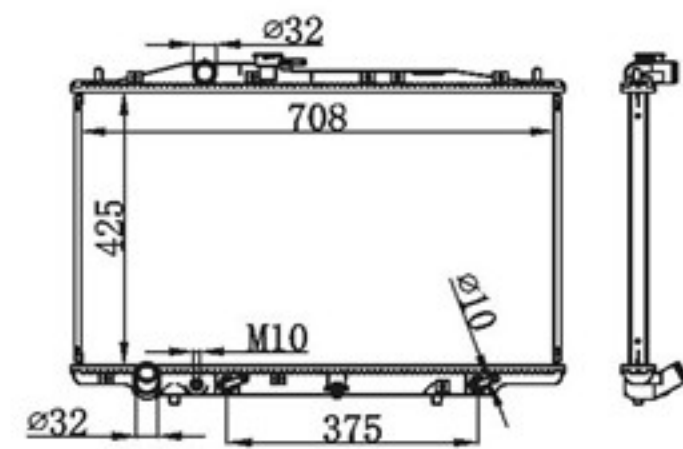

BY-34201

MODELS : ACURA TL BASE V6 3.2L 07-08 AT P A : 16/26/32
CORE SIZE : 425×708 DPI : 2939-PA26
TANK SIZE : 48/48×735 OEM : 19010-RDA-A61
CARTON: 545*101*715 NISSENS: