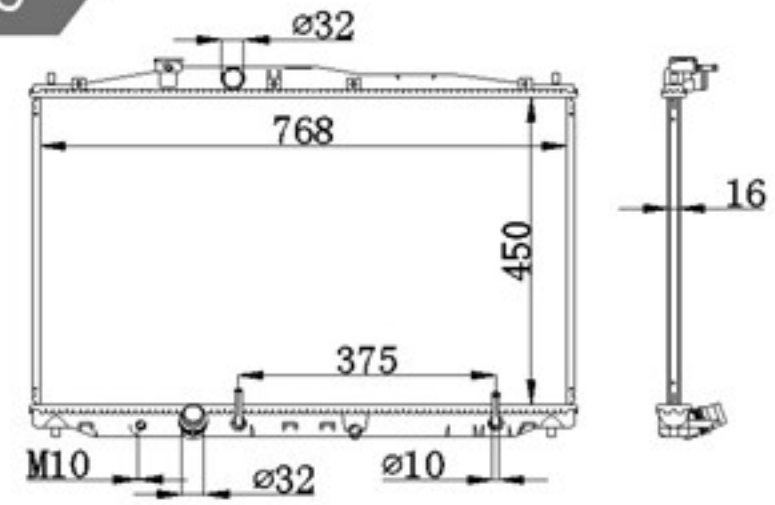

BY-34226

MODELS : ODYSSEY RB MAGON 3 04-10 AT P A : 16
CORE SIZE : 450×768 DPI :
TANK SIZE : 33/48×793 OEM :
CARTON: 557*102*795 NISSENS: