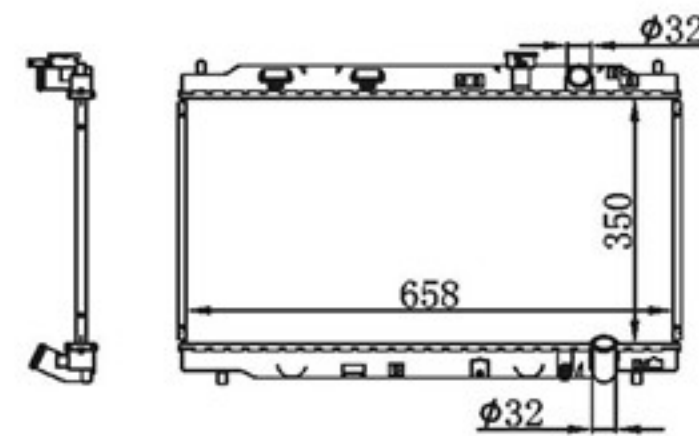

BY-34054

MODELS : ACCORD CA5 86-89/B20A MT P A : 16/26
CORE SIZE : 350×658 DPI :
TANK SIZE : 40/50×688 OEM :
CARTON: 750*135*530 NISSENS: