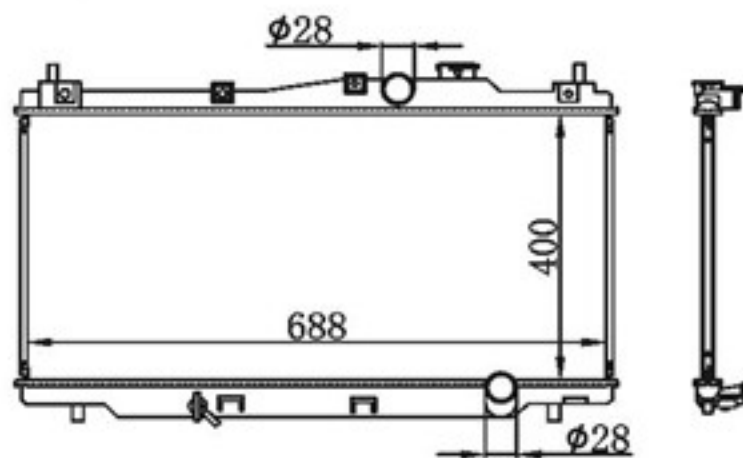

BY-34135

MODELS : STREAM 1.7 RN1K17A 01-04 MT
CORE SIZE : 400×688
TANK SIZE : 49/49×717
CARTON:

P A : 16/26
DPI :
OEM : 8524759590
NISSENS: