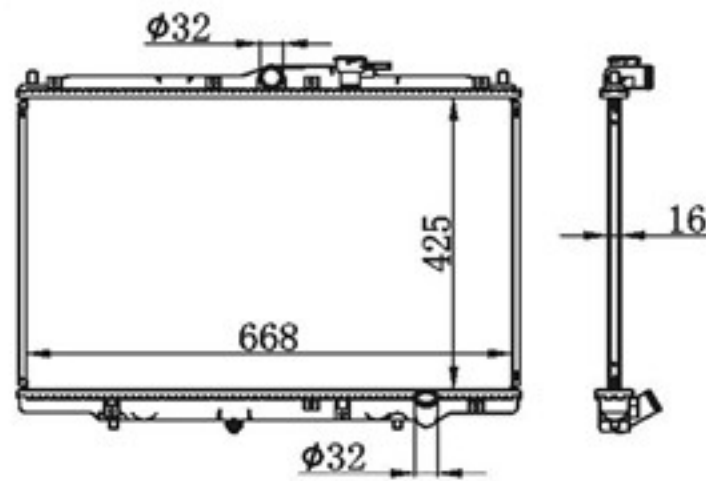

BY-34019

MODELS : ODYSSEY RA1/RA3 95-98 MT P A : 16
CORE SIZE : 425×668 DPI :
TANK SIZE : 33/48×699 OEM :
CARTON: 730*120*600 NISSENS: