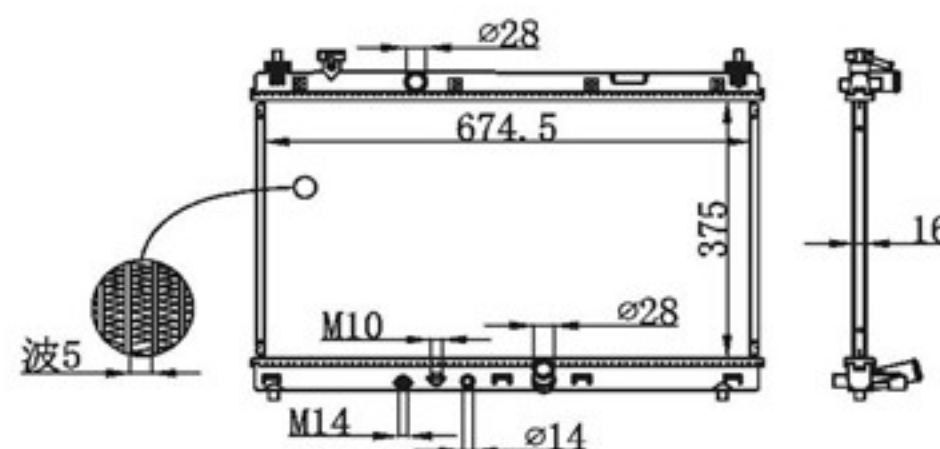

BY-34224

MODELS : FIT CVT 1.5L 14- MT (带小管) P A : 16-波5
CORE SIZE : 375×674.5 DPI :
TANK SIZE : 34.5/39.5×706 OEM :
CARTON: NISSENS: