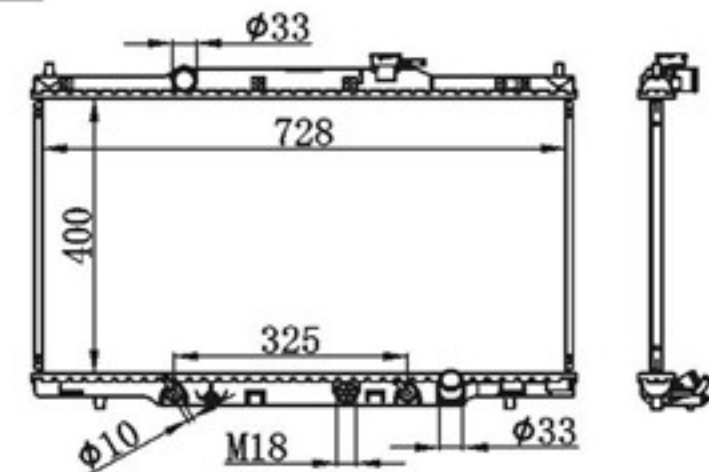

BY-34005

MODELS : CR-V L4 2.4L 02-06 AT P A : 16/26
CORE SIZE : 400×728 DPI : 2443-PA16
TANK SIZE : 48/48×755 OEM : 19010-PPA-A51/A01
CARTON: 820*130*580 NISSENS: 68106