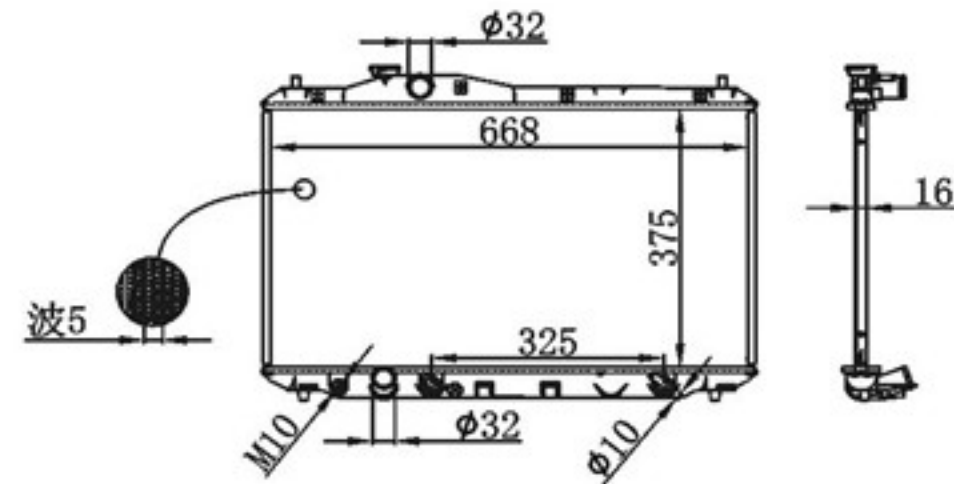

BY-34152

MODELS : CIVIC 1.5L 12- AT
CORE SIZE : 375×668
TANK SIZE : 35/50×684
CARTON: 740*130*540

P A : 16
DPI : 13257
OEM :
NISSENS: