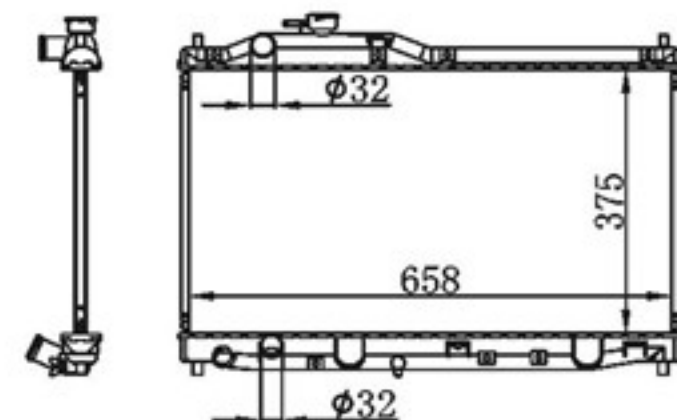

BY-34096

MODELS : HONDA S2000 00-05 MT P A : 16/26/32
CORE SIZE : 375×658 DPI : 2344-PA16
TANK SIZE : 48/48×678 OEM : 19010-PCX-013
CARTON: 740*120*575 NISSENS: