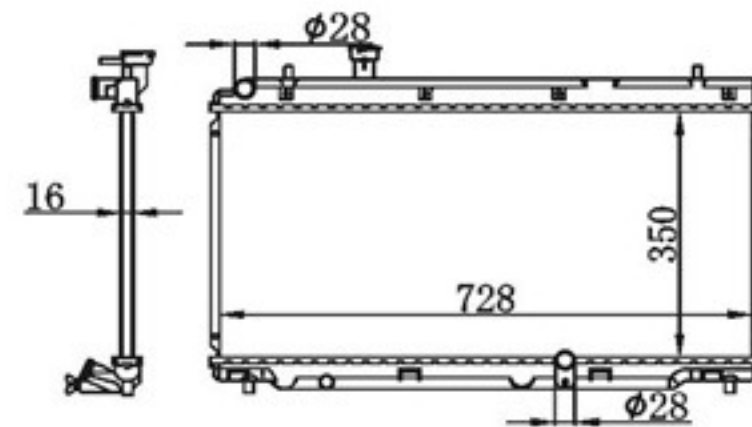

BY-34140

MODELS : ACURA/MOBIRIO GB1 01-03 MT
CORE SIZE : 350×728
TANK SIZE : 33/40×752
CARTON: 810*130*550
P A : 16
DPI :
OEM :
NISSENS: