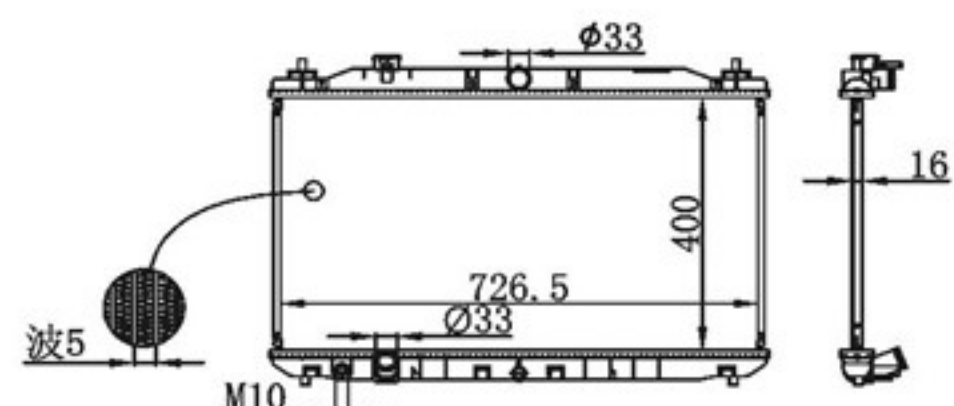

BY-34160

MODELS : STREAM 06- MT
CORE SIZE : 400×726.5
TANK SIZE : 48/48×755
CARTON: 800*130*560
P A : 16
DPI :
OEM : 19010-RWK-S01
NISSENS: