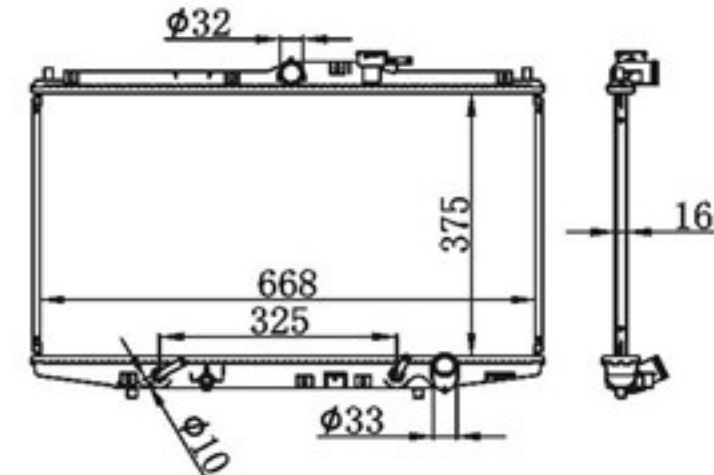

BY-34150

MODELS : ACCORDS L4 (2.3L) 98-02 AT
 CORE SIZE : 375×668
 TANK SIZE : 42.5/50×693
 CARTON:

P A : 16
 DPI : 2203
 OEM : 19010-PAA-A52
 NISSENS:

BY-34151

MODELS : HD CR-V 2.4L L4 10-11 AT
 CORE SIZE : 425×726.5
 TANK SIZE : 33/48×755
 CARTON: 820*130*640