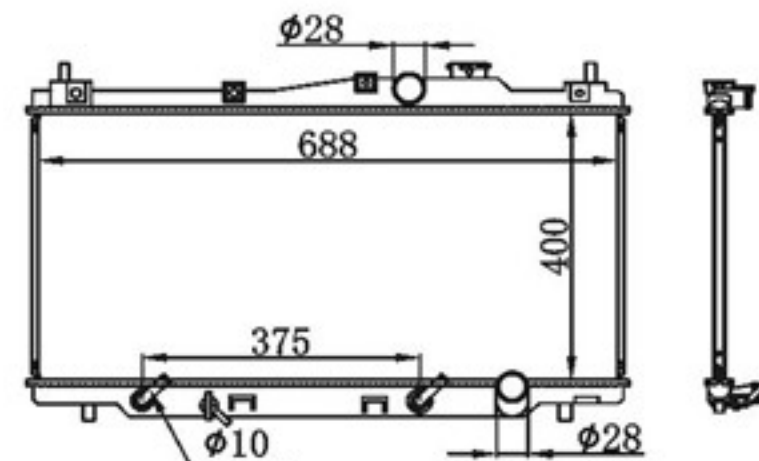

BY-34134

MODELS : STREAM 1.7 RN1K17A 01-04 AT
CORE SIZE : 400×688
TANK SIZE : 49/49×717
CARTON:

P A : 16/26
DPI :
OEM : 19010-PSA-901
NISSENS:68142