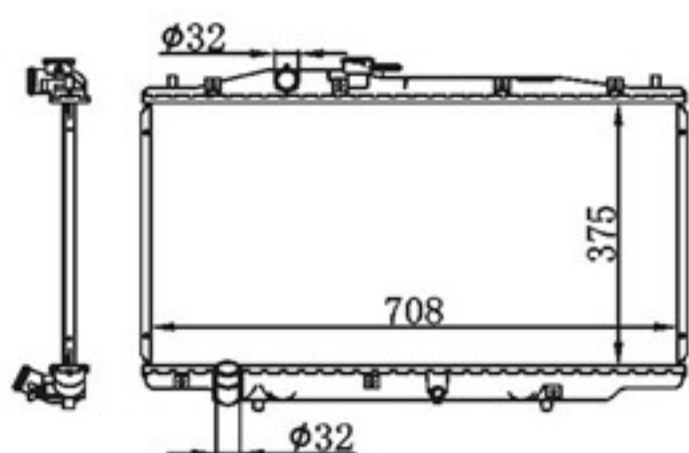

BY-34071

MODELS : ACCORD 3.0 CM6 03- MT
CORE SIZE : 375×708
TANK SIZE : 48/48×735
CARTON: 800*130*560

P A : 16/26/32
DPI :
OEM : 19010-RDA-A51
NISSENS:69464