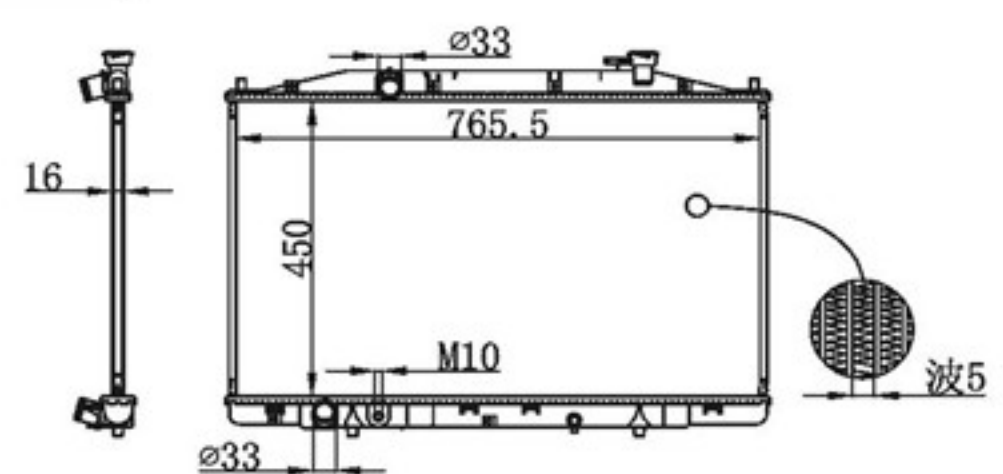

BY-34196

MODELS : ODYSSEY 3.5L V6 11-13 MT P A : 16-波5
CORE SIZE : 450×765.5 DPI :
TANK SIZE : 33/48×794 OEM :
CARTON: 800*90*585 NISSENS: