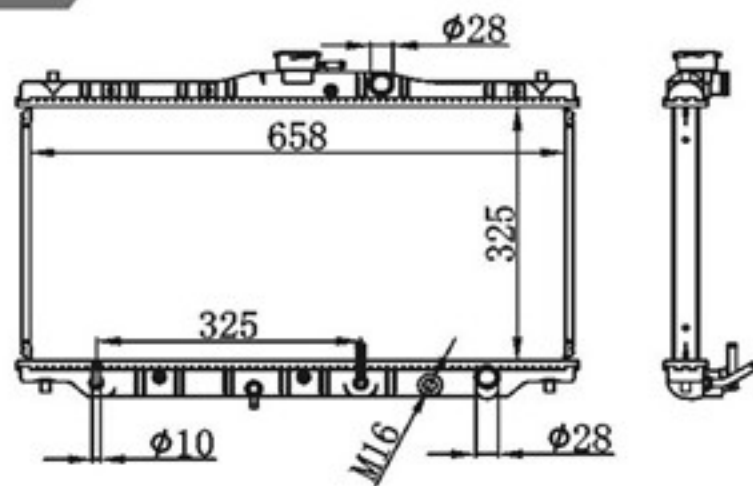

BY-34141

MODELS : ACCORD CA5 B20A 86-89 AT
CORE SIZE : 325×658
TANK SIZE : 50/50×686
CARTON: 750*135*530
P A : 16/26/32
DPI : 928-PA26
OEM : 19010-PH4-A12/305
NISSENS: 63007