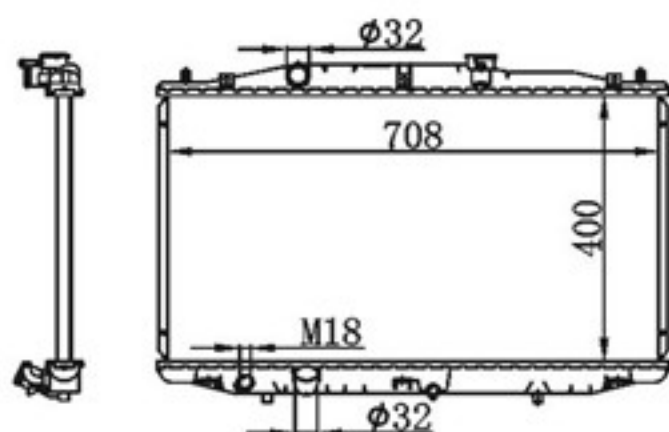

BY-34075

MODELS : ACCORD 2.4 CM5 03- MT
CORE SIZE : 400×708
TANK SIZE : 48/48×735
CARTON: 800*125*585

P A : 16/26/32
DPI :
OEM :
NISSENS: