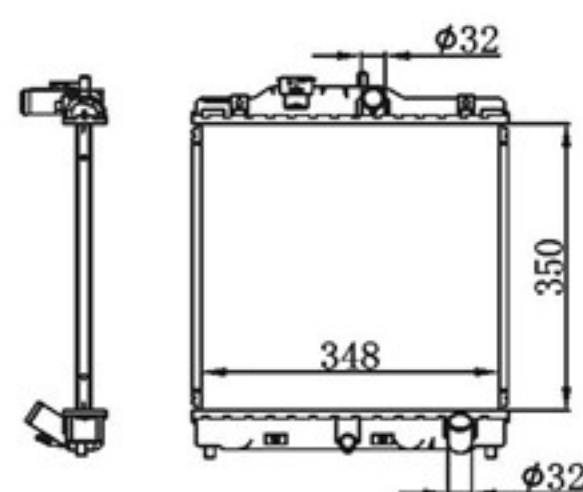

BY-34042

MODELS : CIVIC B16A 92-00 MT P A : 16/26
CORE SIZE : 350×348 DPI : 1570-PA26
TANK SIZE : 48/48×372 OEM : 19010-P30-G01/G02
CARTON: 530*130*430 NISSENS:63312