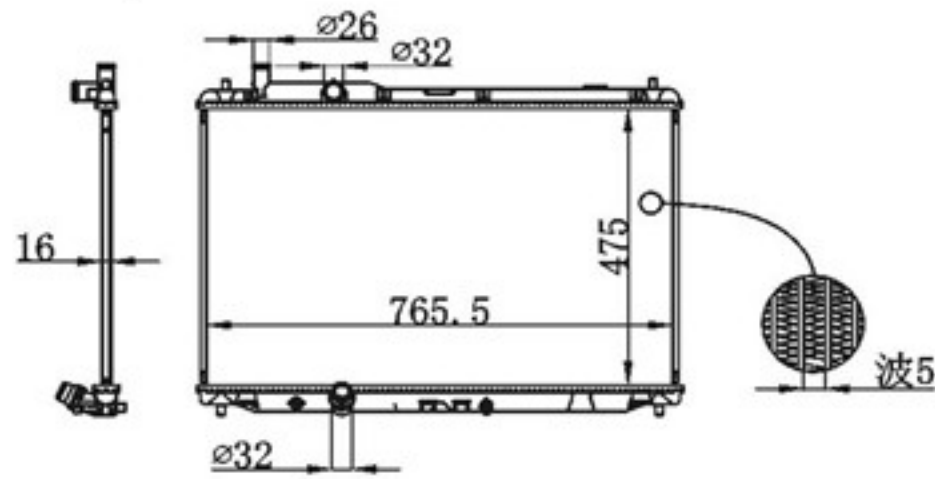

BY-34208

MODELS : VEZEL 1.8l 14- MT P A : 16-波5/16-波8
 CORE SIZE : 375×668 DPI :
 TANK SIZE : 32/40×694 OEM :
 CARTON: 700*105*505 NISSENS:

BY-34209

MODELS : ELYSION M5 12- MT
CORE SIZE : 475×765.5
TANK SIZE : 33/48×793
CARTON: 800*115*605