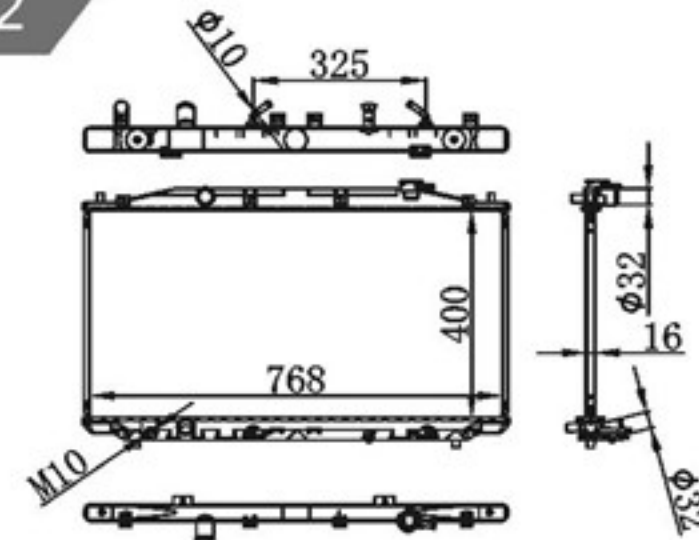

BY-34132

MODELS : SPIRIOR 2.4 09- AT (东风本田思铂睿)
CORE SIZE : 400×768
TANK SIZE : 33/48×793
CARTON:

P A : 16
DPI : 13082
OEM : 19010-RL5-A51
NISSENS: