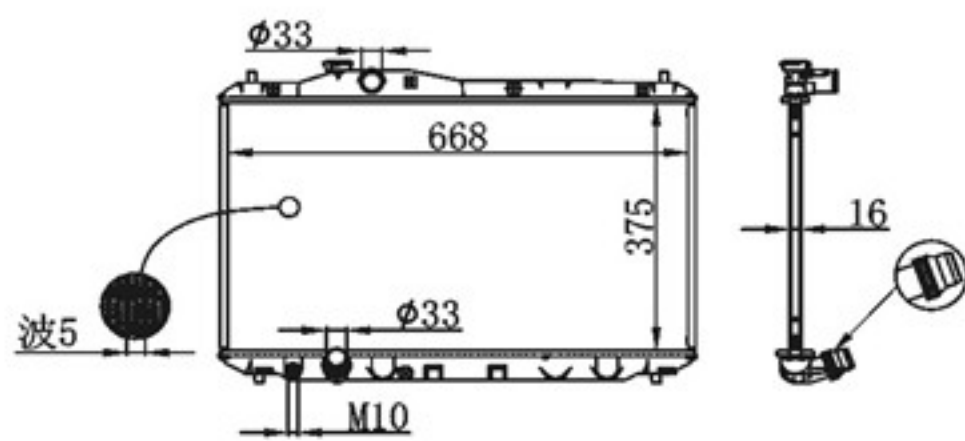

BY-34187

MODELS : CIVIC 1.5L 11- MT P A : 16
CORE SIZE : 375×668 DPI : 13221
TANK SIZE : 35/50×684 OEM : 19010-RSH-G01
CARTON: 740*130*540 NISSENS: