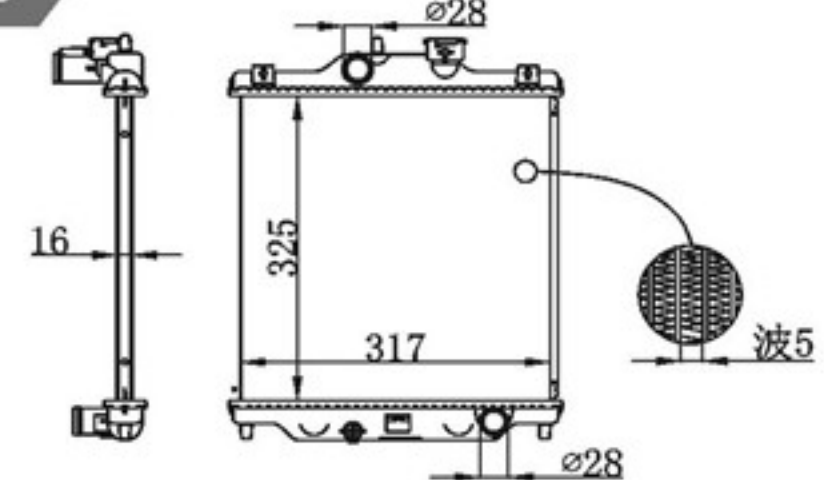

BY-34200

MODELS : GA3 96-02 MT P A : 16-波5
CORE SIZE : 325×317 DPI :
TANK SIZE : 40/50×339 OEM :
CARTON: 345*95*435 NISSENS: