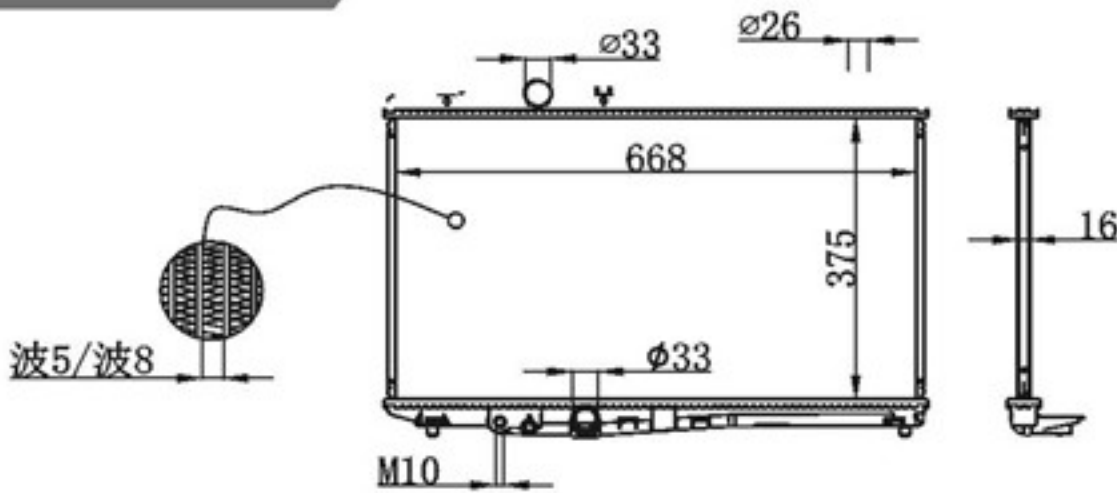

BY-34196

MODELS : ODYSSEY 3.5L V6 11-13 MT P A : 16-波5
 CORE SIZE : 450×765.5 DPI :
 TANK SIZE : 33/48×794 OEM :
 CARTON: 800*90*585 NISSENS:

BY-34197

MODELS : VEZEL 1.8I 14- MT P A : 16-波5/16-波8
 CORE SIZE : 375×668 DPI :
 TANK SIZE : 32/40×694 OEM :
 CARTON: 700*105*505 NISSENS: