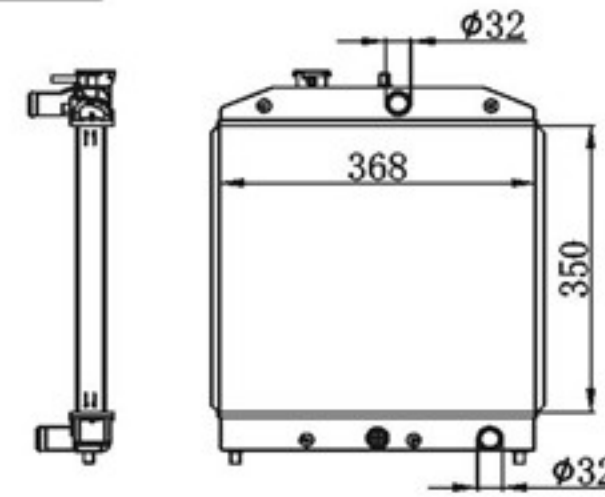

BY-34102

MODELS : EK3 MT A L : 32/48
CORE SIZE : 350×368 DPI :
TANK SIZE : 67/67×366 OEM :
CARTON: NISSENS: