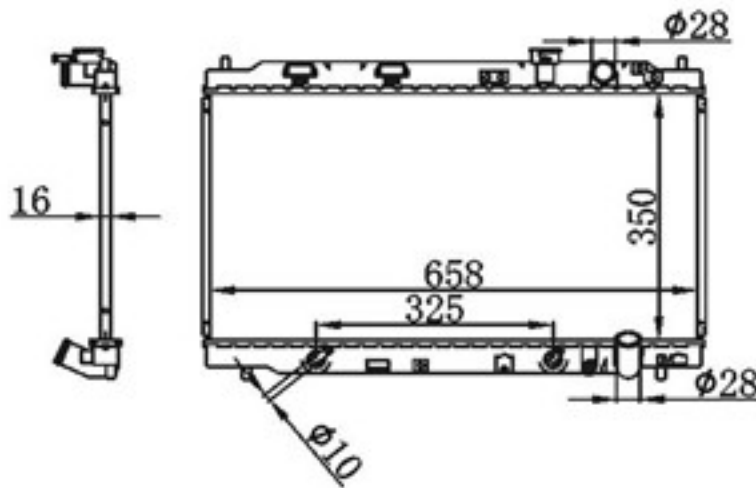

BY-34051

MODELS : INTEGRADB7 94-00/B18C AT P A : 16
CORE SIZE : 350×658 DPI :
TANK SIZE : 40/50×688 OEM :
CARTON: 750*135*530 NISSENS: