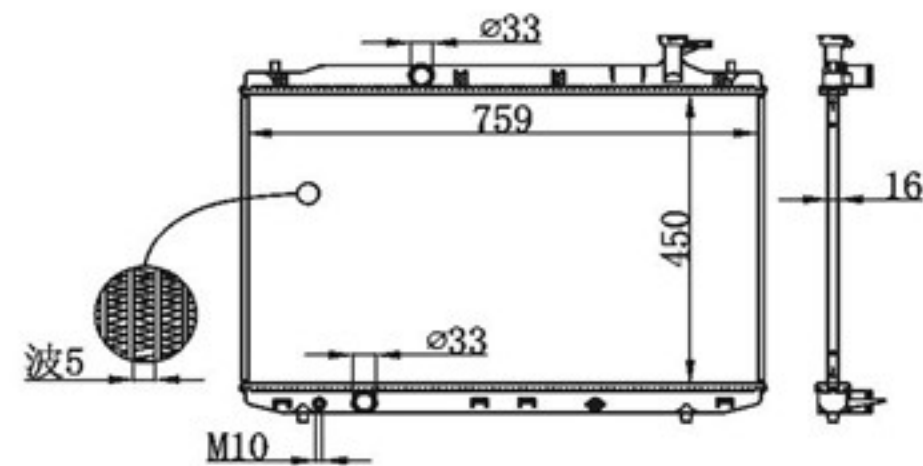

BY-34212

MODELS : ODYSSEY 14-/RC3 MT
CORE SIZE : 450×759
TANK SIZE : 35/50×772.5
CARTON: 785*100*600

P A : 16-波5
DPI :
OEM :
NISSENS: