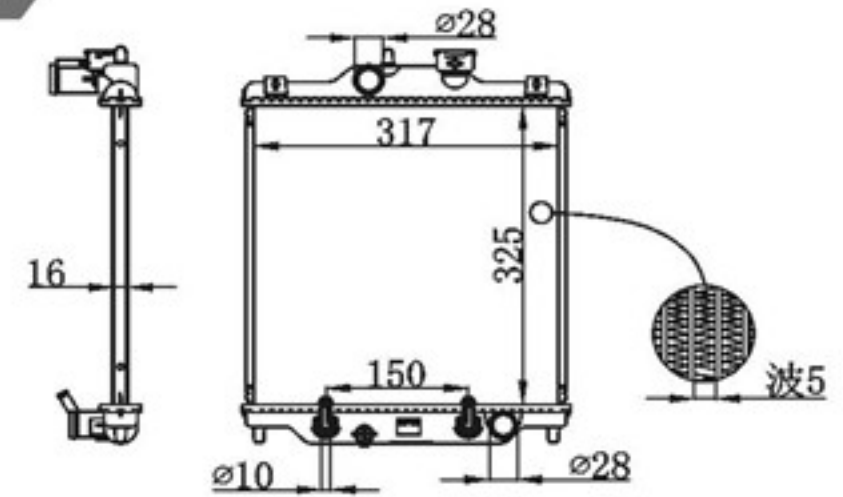

BY-34210

MODELS : GA3 96-02 AT
CORE SIZE : 325×317
TANK SIZE : 40/50×339
CARTON: 345*95*435

P A : 16-波5
DPI :
OEM :
NISSENS: