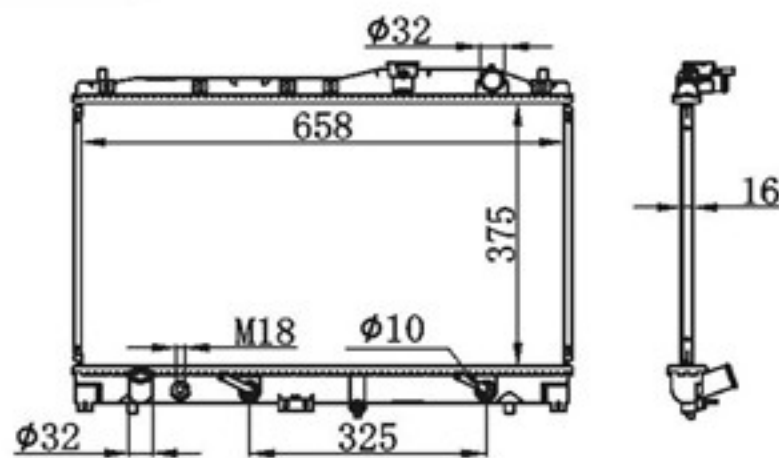

BY-34007

MODELS : TL PREMIUM L5 2.5L 95-98 AT P A : 16
CORE SIZE : 375×658 DPI : 2030
TANK SIZE : 33/48×678 OEM : 19010-P1R-902
CARTON: 740*120*565 NISSENS: