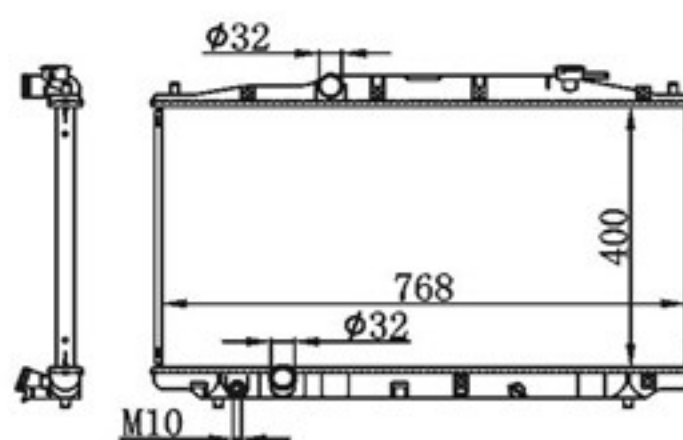

BY-34170

MODELS : ACCORD 3.5L 08-12 MT
CORE SIZE : 400×768
TANK SIZE : 48/48×793
CARTON:
P A : 16/26
DPI :
OEM :
NISSENS: