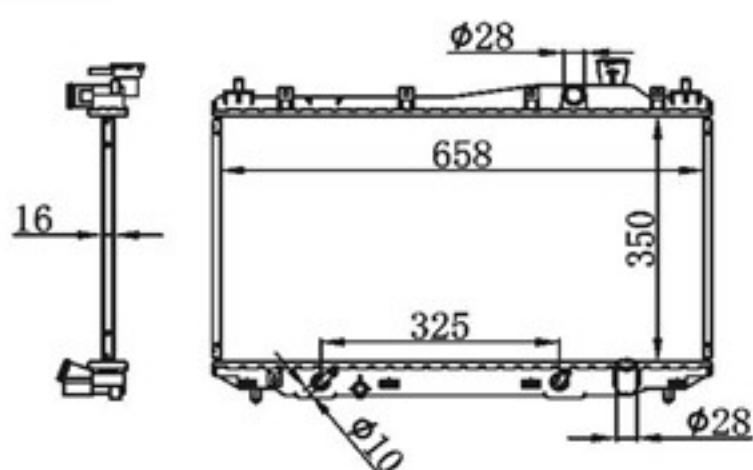

BY-34043

MODELS : CIVIC ES7 01- AT P A : 16
CORE SIZE : 350×658 DPI : 2354
TANK SIZE : 33/40×678 OEM : 19010-PMM-A51
CARTON: 740*140*535 NISSENS:68115