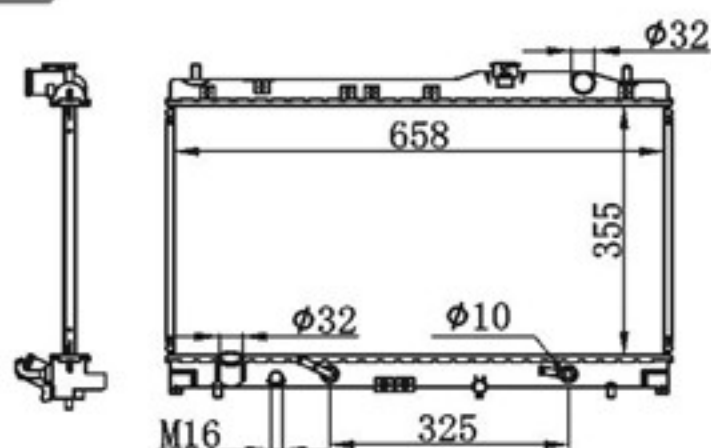

BY-34015

MODELS : VIGOR CB5/G20A 92-94 AT
CORE SIZE : 355×658
TANK SIZE : 50/50×686
CARTON: 750*150*550
P A : 16/26/32
DPI :
OEM : 19010-PV0-903/904
NISSENS: