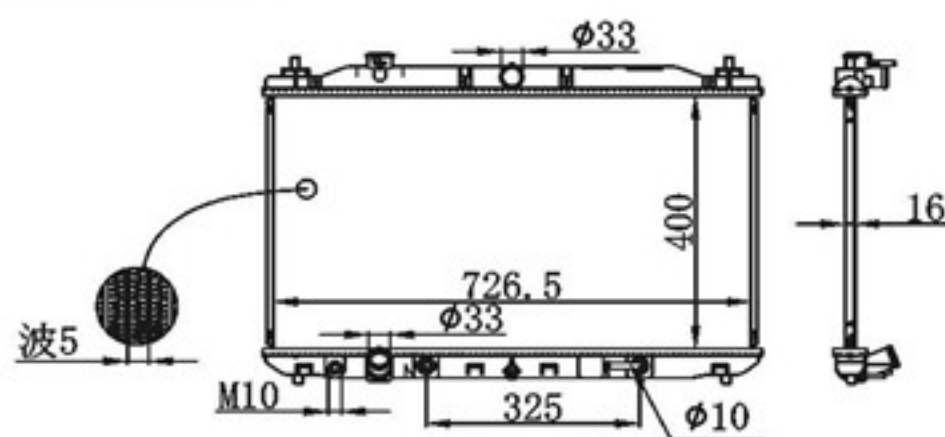

BY-34159

MODELS : STREAM 06- AT
CORE SIZE : 400×726.5
TANK SIZE : 48/48×755
CARTON: 800*130*560
P A : 16
DPI :
OEM : 19010-RWK-J01
NISSENS: