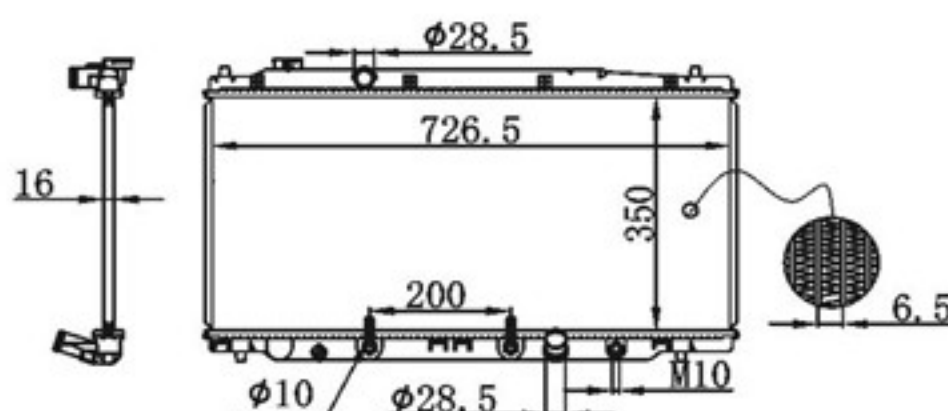

BY-34174

MODELS : FIT 09- AT
CORE SIZE : 350×726.5
TANK SIZE : 33.7/39.2×743.8
CARTON: 790*130*520
P A : 16
DPI :
OEM :
NISSENS: