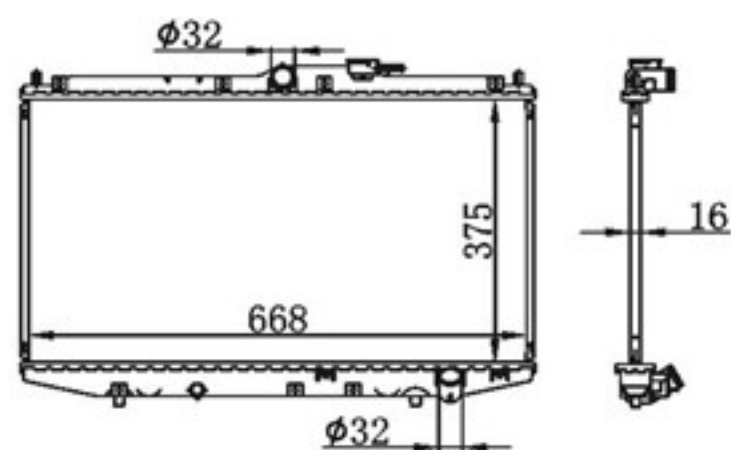

BY-34067

MODELS : ACCORD 2.3 CG5 99-00 MT
CORE SIZE : 375×668
TANK SIZE : 33/47×700
CARTON: 760*120*560

P A : 16
DPI :
OEM : 19010AAA51
NISSENS: