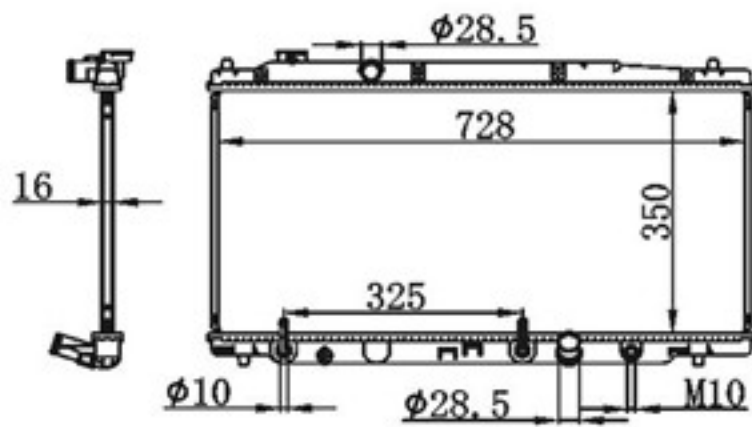

BY-34137

MODELS : CIVIC FIT 1.5 AT
CORE SIZE : 350×728
TANK SIZE : 33/40×755
CARTON:
P A : 16
DPI :
OEM : 19010-RC3-H51
NISSENS: