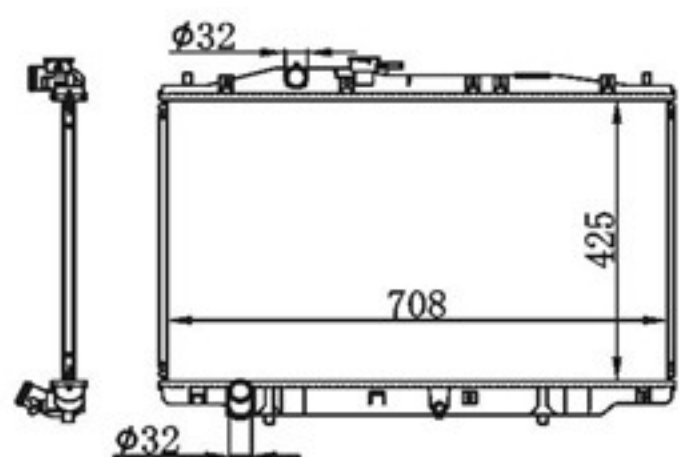

BY-34169

MODELS : ACURA 3.5L V6 MT
CORE SIZE : 425×708
TANK SIZE : 48/48×735
CARTON:
P A : 16/26
DPI :
OEM :
NISSENS: