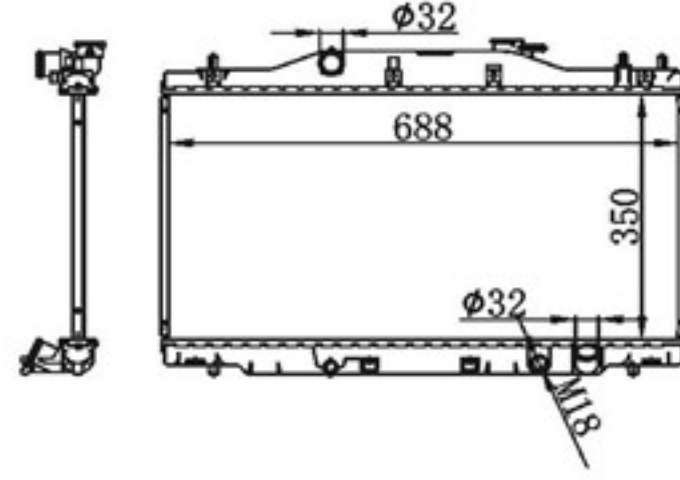

BY-34050

MODELS : INTEGRA DC5 01-/K20A MT P A : 16/26/32
CORE SIZE : 350×688 DPI :
TANK SIZE : 49/49×717 OEM : 19010-PND-003
CARTON: 780*145*535 NISSENS: