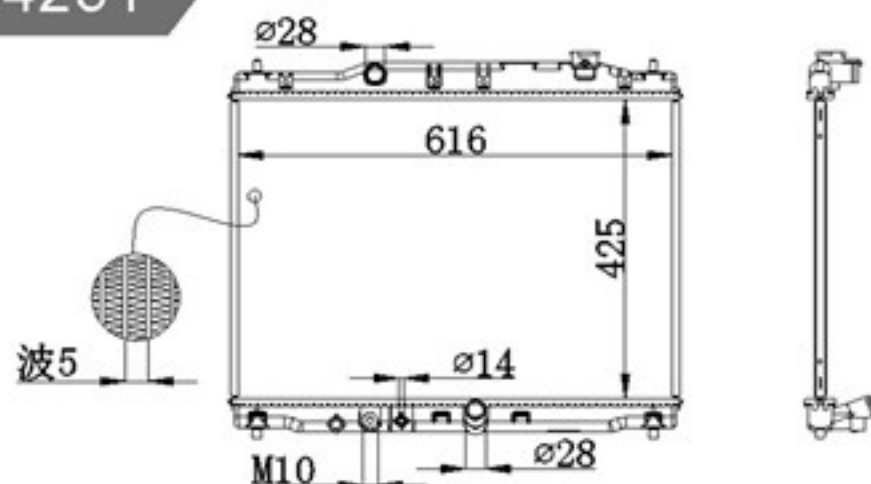

BY-34231

MODELS : CITY 1.5 14- MT P A : 16-波5
CORE SIZE : 425×616 DPI :
TANK SIZE : 35/40×632.5 OEM : 19010-55C-Z51
CARTON: NISSENS: