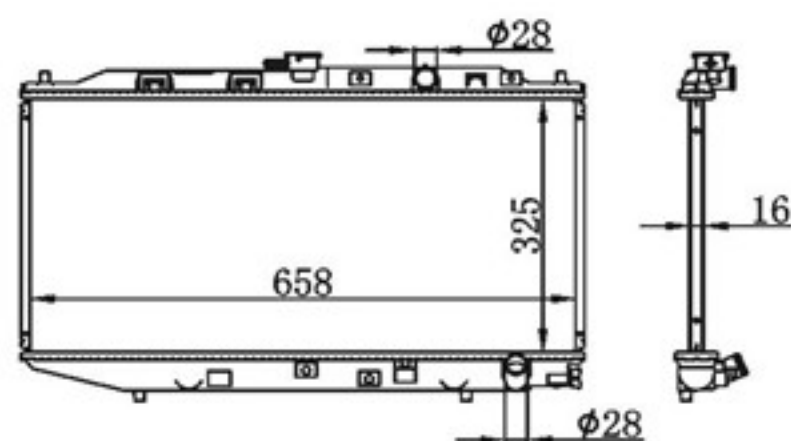

BY-34037

MODELS : CIVIC/CR-X EF3 87-91 MT   P A : 16
CORE SIZE : 325×658   DPI : 1943
TANK SIZE : 40/50×688   OEM : 19010-PM4-003
CARTON: 750*120*510   NISSENS:62276