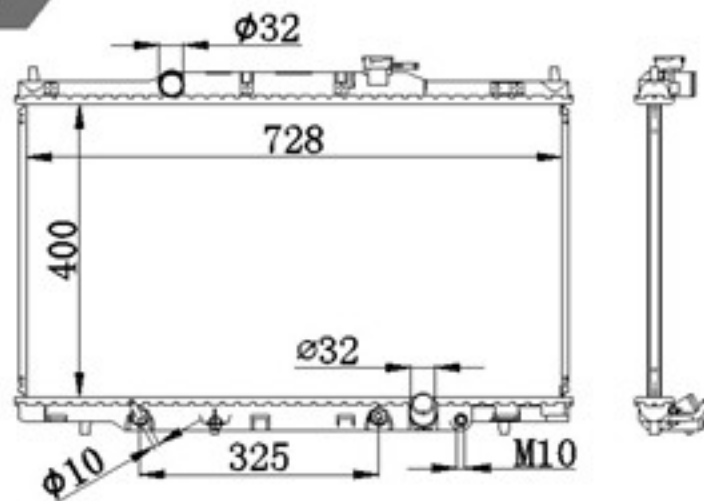

BY-34229

MODELS : ELEMENT EX L4 2.4L 07-11 AT P A : 16/26
CORE SIZE : 400×728 DPI : 13015-PA16
TANK SIZE : 48/48×755 OEM : 19010-PZD-A61
CARTON: 516*101*760 NISSENS: