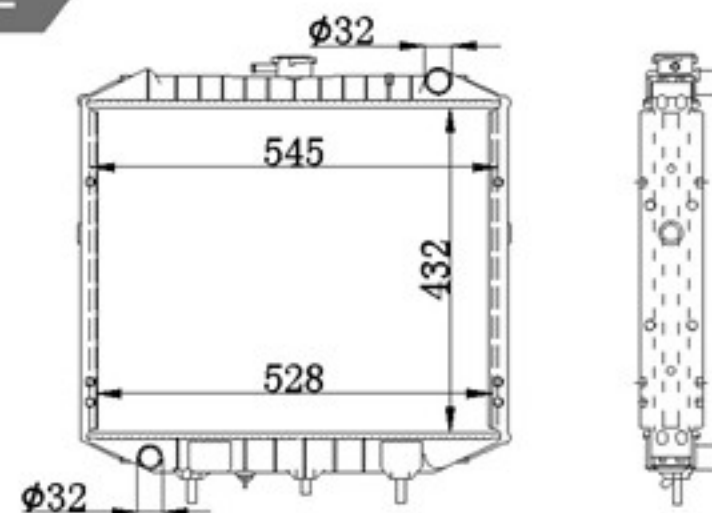

**BY-24001**

MODELS : LONDON TAXI AT  
 CORE SIZE : 432×528  
 TANK SIZE : 67/67×557  
 CARTON: 599\*111\*575

P A : 32/48  
 DPI :  
 OEM :  
 NISSENS:

**BY-24002**

MODELS : LONDON TAXI MT  
 CORE SIZE : 432×528  
 TANK SIZE : 67/67×557  
 CARTON: 599\*111\*575

P A : 32/48  
 DPI :  
 OEM :  
 NISSENS:

**BY-24003**

MODELS : GENERATOR MT  
 CORE SIZE : 500×528  
 TANK SIZE : 67/67×557  
 CARTON: 682\*106\*586

P A : 48  
 DPI :  
 OEM :  
 NISSENS:

**BY-24004**

MODELS : GENERATOR MT  
 CORE SIZE : 450×528  
 TANK SIZE : 67/67×557  
 CARTON: 636\*585\*109

P A : 48  
 DPI :  
 OEM :  
 NISSENS: