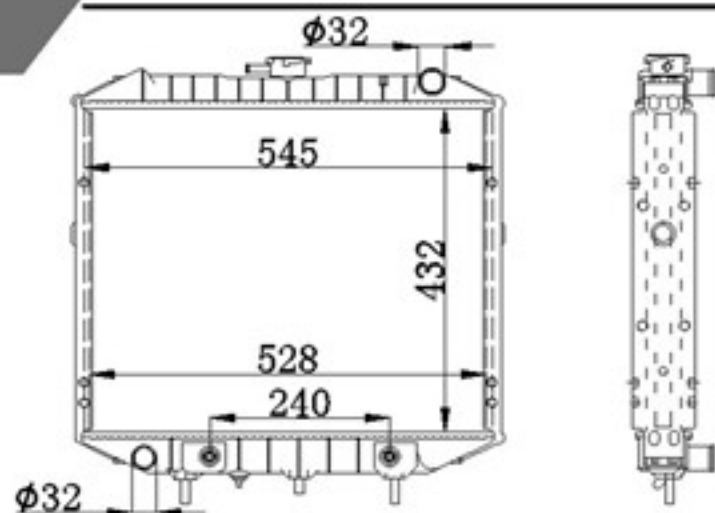

**BY-24001**

MODELS : LONDON TAXI AT  
 CORE SIZE : 432×528  
 TANK SIZE : 67/67×557  
 CARTON: 599\*111\*575

P A : 32/48  
 DPI :  
 OEM :  
 NISSENS:

**BY-24002**

MODELS : LONDON TAXI MT  
 CORE SIZE : 432×528  
 TANK SIZE : 67/67×557  
 CARTON: 599\*111\*575

P A : 32/48  
 DPI :  
 OEM :  
 NISSENS:

**BY-24003**

MODELS : GENERATOR MT  
 CORE SIZE : 500×528  
 TANK SIZE : 67/67×557  
 CARTON: 682\*106\*586

P A : 48  
 DPI :  
 OEM :  
 NISSENS:

**BY-24004**

MODELS : GENERATOR MT  
 CORE SIZE : 450×528  
 TANK SIZE : 67/67×557  
 CARTON: 636\*585\*109

P A : 48  
 DPI :  
 OEM :  
 NISSENS: