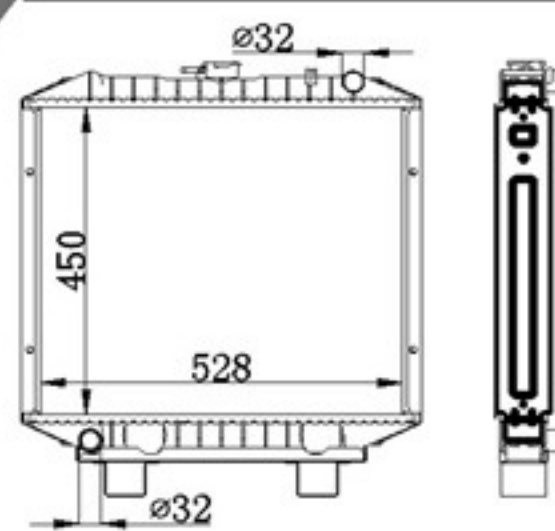

**BY-24001**

MODELS : LONDON TAXI AT  
 CORE SIZE : 432×528  
 TANK SIZE : 67/67×557  
 CARTON: 599\*111\*575

P A : 32/48  
 DPI :  
 OEM :  
 NISSENS:

**BY-24002**

MODELS : LONDON TAXI MT  
 CORE SIZE : 432×528  
 TANK SIZE : 67/67×557  
 CARTON: 599\*111\*575

P A : 32/48  
 DPI :  
 OEM :  
 NISSENS:

**BY-24003**

MODELS : GENERATOR MT  
 CORE SIZE : 500×528  
 TANK SIZE : 67/67×557  
 CARTON: 682\*106\*586

P A : 48  
 DPI :  
 OEM :  
 NISSENS:

**BY-24004**

MODELS : GENERATOR MT  
 CORE SIZE : 450×528  
 TANK SIZE : 67/67×557  
 CARTON: 636\*585\*109