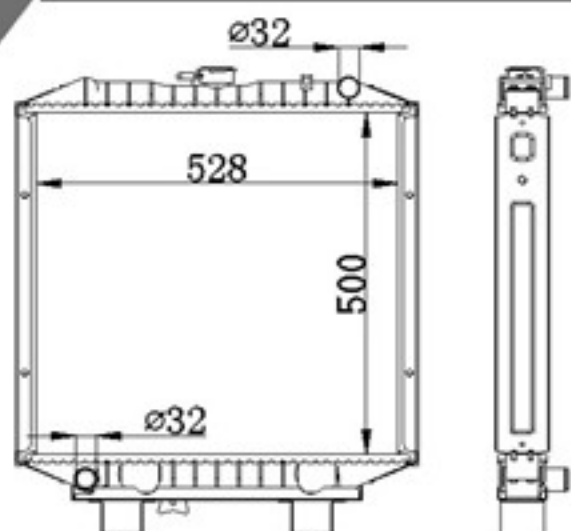

**BY-24001**

MODELS : LONDON TAXI AT  
 CORE SIZE : 432×528  
 TANK SIZE : 67/67×557  
 CARTON: 599\*111\*575

P A : 32/48  
 DPI :  
 OEM :  
 NISSENS:

**BY-24002**

MODELS : LONDON TAXI MT  
 CORE SIZE : 432×528  
 TANK SIZE : 67/67×557  
 CARTON: 599\*111\*575

P A : 32/48  
 DPI :  
 OEM :  
 NISSENS:

**BY-24003**

MODELS : GENERATOR MT  
 CORE SIZE : 500×528  
 TANK SIZE : 67/67×557  
 CARTON: 682\*106\*586

P A : 48  
 DPI :  
 OEM :  
 NISSENS:

**BY-24004**

MODELS : GENERATOR MT  
 CORE SIZE : 450×528  
 TANK SIZE : 67/67×557  
 CARTON: 636\*585\*109

P A : 48  
 DPI :  
 OEM :  
 NISSENS: