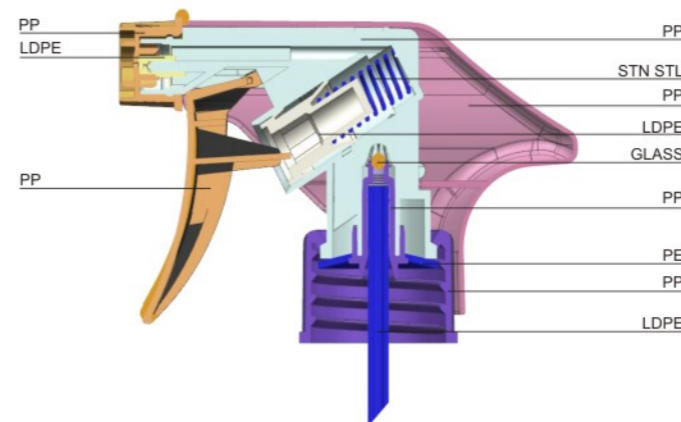

Nozzle Options

Trigger Options

Closure Options