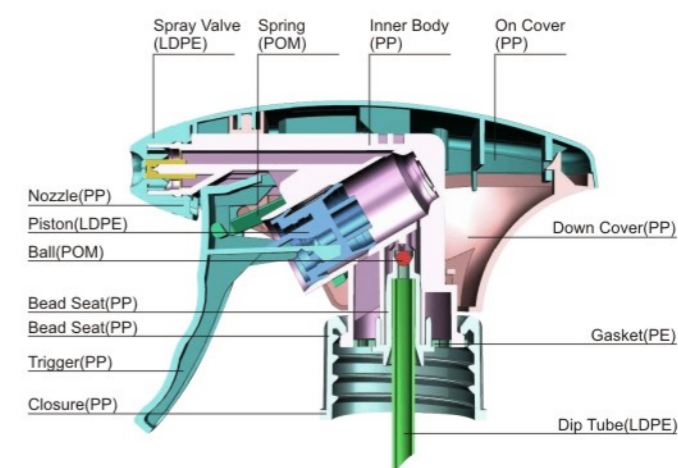

Discharge Rate: 1.30-1.50ml/T

SIZE	QYT/CNT	DIMENSION	N.W/G.W
Ø28/400	400 PCS	50x38x44CM	11.0 / 12.0 KG
Ø28/410	400 PCS	53x38x44CM	12.0 / 13.0 KG
Ø28/415	400 PCS	56x38x44CM	13.0 / 14.0 KG

YLD2201AS

Discharge Rate: 1.10-1.30ml/T

ALL PLASTIC

SIZE	QYT/CNT	DIMENSION	N.W/G.W
Ø28/400	400 PCS	50x38x44CM	11.0 / 12.0 KG
Ø28/410	400 PCS	53x38x44CM	12.0 / 13.0 KG
Ø28/415	400 PCS	56x38x44CM	13.0 / 14.0 KG

Discharge Rate: 1.30-1.50ml/T

SIZE	QYT/CNT	DIMENSION	N.W/G.W
Ø28/400	400 PCS	48x38x44CM	11.0 / 12.0 KG
Ø28/410	400 PCS	50x38x44CM	12.0 / 13.0 KG
Ø28/415	400 PCS	52x38x44CM	13.0 / 14.0 KG

YLD2201AS

Discharge Rate: 1.10-1.30ml/T

ALL PLASTIC

SIZE	QYT/CNT	DIMENSION	N.W/G.W
Ø28/400	400 PCS	48x38x44CM	11.0 / 12.0 KG
Ø28/410	400 PCS	50x38x44CM	12.0 / 13.0 KG
Ø28/415	400 PCS	52x38x44CM	13.0 / 14.0 KG

Discharge Rate: 1.30-1.50ml/T

SIZE	QYT/CNT	DIMENSION	N.W/G.W
Ø28/400	500 PCS	50x38x44CM	11.0 / 12.0 KG
Ø28/410	500 PCS	53x38x44CM	12.0 / 13.0 KG
Ø28/415	500 PCS	55x38x44CM	13.0 / 14.0 KG