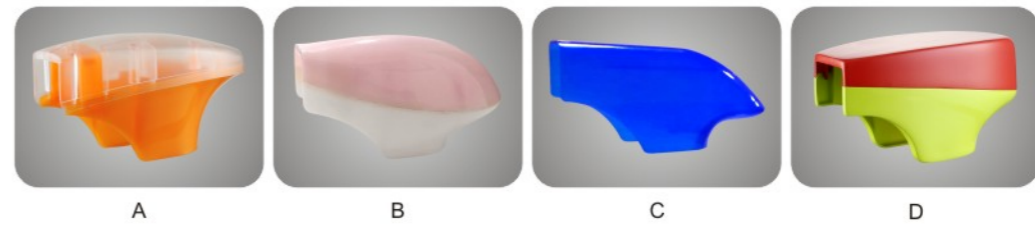

**COVER OPTIONS**

YLD2204

Discharge Rate: 1.30-1.50ml/T

NEW!

SIZE	QYT/CNT	DIMENSION	N.W/G.W
∅28/400	400 PCS	50x38x44CM	11.0 / 12.0 KG
∅28/410	400 PCS	53x38x44CM	12.0 / 13.0 KG
∅28/415	400 PCS	56x38x44CM	13.0 / 14.0 KG