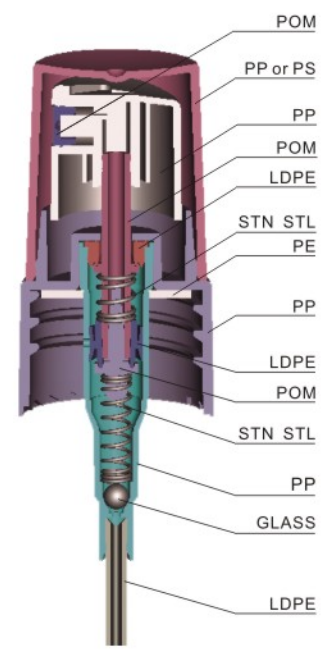

SIZE	QYT/CNT	DIMENSION	N.W/G.W
∅33/410	500 PCS	50x38x39CM	11.5 / 12.5 KG
∅38/400	500 PCS	50x38x39CM	12.0 / 13.0 KG

**YLD41**

Discharge Rate: **0.15-0.18ml/T**

SIZE	QYT/CNT	DIMENSION	N.W/G.W
Ø18/410	2500 PCS	57x32x38CM	11.0 / 12.0 KG
Ø18/415	2000 PCS	57x32x38CM	11.0 / 12.0 KG
Ø20/410	2000 PCS	57x32x38CM	11.0 / 12.0 KG
Ø24/410	1500 PCS	57x32x38CM	11.5 / 12.5 KG
Ø24/415	1250 PCS	57x32x38CM	11.0 / 12.0 KG
Ø28/410	1250 PCS	57x32x38CM	11.5 / 12.5 KG