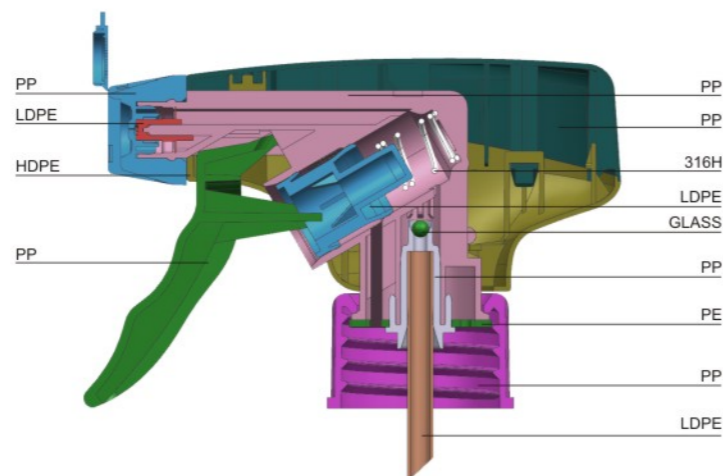

**COVER OPTIONS**

YLD2204

Discharge Rate: 1.30-1.50ml/T

NEW!

SIZE	QYT/CNT	DIMENSION	N.W/G.W
∅28/400	400 PCS	50x38x44CM	11.0 / 12.0 KG
∅28/410	400 PCS	53x38x44CM	12.0 / 13.0 KG
∅28/415	400 PCS	56x38x44CM	13.0 / 14.0 KG