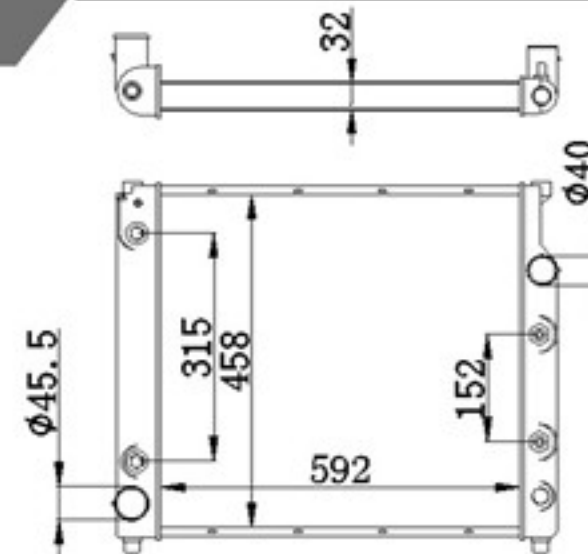

BY-21011

MODELS : DISCOVERY 2.7 V6TDI 04- AT **P A :** 40
CORE SIZE : 600×498 **DPI :**
TANK SIZE : 58.5/58.5×507 **OEM :** PCC500111/201/530
CARTON: **NISSENS:** 64321A

BY-21012

MODELS : ROVER RR-12 MT **P A :** 40
CORE SIZE : 500×688 **DPI :**
TANK SIZE : 58.5/58.5×692 **OEM :**
CARTON: **NISSENS:**

BY-21013

MODELS : DEFENDER 2.5TD 98-00 MT **P A :** 40
CORE SIZE : 594×438 **DPI :**
TANK SIZE : 63.5/63.5×452 **OEM :** PCC001020
CARTON: **NISSENS:** 64311A

BY-21014

MODELS : DISCOVERY 2.7 V6TDI 04- MT **P A :** 40
CORE SIZE : 600×498 **DPI :**
TANK SIZE : 58.5/58.5×507 **OEM :**
CARTON: **NISSENS:**

BY-21015

MODELS : FREELANKER V6 2.5L 02-05 MT **P A :** 32
CORE SIZE : 612×448 **DPI :** 2870
TANK SIZE : 49/49×479 **OEM :** PCC000652
CARTON: **NISSENS :** 64310A

BY-21016

MODELS : JAGUAR AT **A L :** 32
CORE SIZE : 592×458 **DPI :**
TANK SIZE : 54/73×491 **OEM :**
CARTON: **NISSENS:**

BY-21017

MODELS : DISCOVERY II (LJ, LT) 4.0 V8 98-11 MT P A : 40
 CORE SIZE : 650×438 DPI : 2930
 TANK SIZE : 64/64×453 OEM : 107260/107950
 CARTON: 830*140*530 NISSENS : 64313A

BY-21018

MODELS : RANGE ROVER III LM 4.4 02- MT A L : 40
 CORE SIZE : 605×628 DPI :
 TANK SIZE : 40/40×650 OEM : PCC50 0670/0370
 CARTON: 709*73*650 NISSENS : 64327