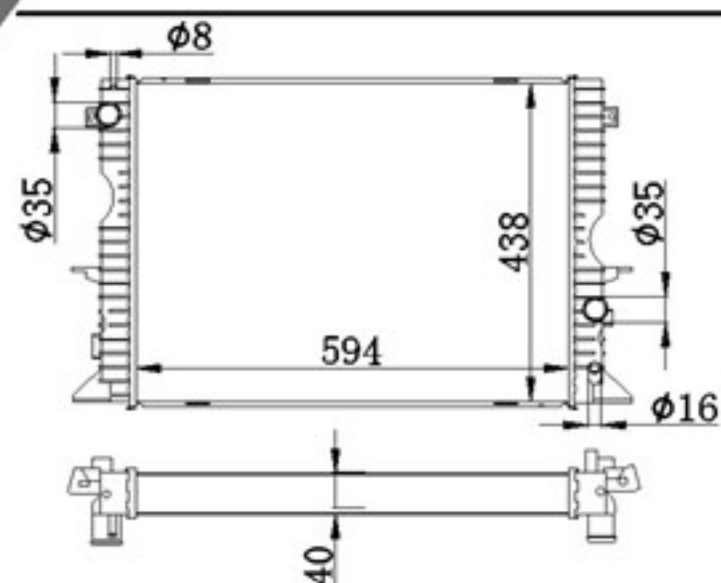

BY-21009

MODELS : FREELANDER 2.0 TD 97- MT **P A :** 32
CORE SIZE : 485×428 **DPI :**
TANK SIZE : 50.5/50.5×452 **OEM :** PCC000100/ESR4199
CARTON: 680*120*610 **NISSENS:** 64300A

BY-21010

MODELS : FREELANDER 1.8i 16V 97- MT **P A :** 32
CORE SIZE : 610×428 **DPI :**
TANK SIZE : 50.5/50.5×452 **OEM :** PCC000110/ESR4197
CARTON: 790*120*610 **NISSENS:** 64301A

BY-21011

MODELS : DISCOVERY 2.7 V6TDI 04- AT **P A :** 40
CORE SIZE : 600×498 **DPI :**
TANK SIZE : 58.5/58.5×507 **OEM :** PCC500111/201/530
CARTON: **NISSENS:** 64321A

BY-21012

MODELS : ROVER RR-12 MT **P A :** 40
CORE SIZE : 500×688 **DPI :**
TANK SIZE : 58.5/58.5×692 **OEM :**
CARTON: **NISSENS:**

BY-21013

MODELS : DEFENDER 2.5TD 98-00 MT **P A :** 40
CORE SIZE : 594×438 **DPI :**
TANK SIZE : 63.5/63.5×452 **OEM :** PCC001020
CARTON: **NISSENS:** 64311A

BY-21014

MODELS : DISCOVERY 2.7 V6TDI 04- MT **P A :** 40
CORE SIZE : 600×498 **DPI :**
TANK SIZE : 58.5/58.5×507 **OEM :**
CARTON: **NISSENS:**

BY-21017

MODELS : DISCOVERY II (LJ, LT) 4.0 V8 98-11 MT P A : 40
 CORE SIZE : 650×438 DPI : 2930
 TANK SIZE : 64/64×453 OEM : 107260/107950
 CARTON: 830*140*530 NISSENS : 64313A

BY-21018

MODELS : RANGE ROVER III LM 4.4 02- MT A L : 40
 CORE SIZE : 605×628 DPI :
 TANK SIZE : 40/40×650 OEM : PCC50 0670/0370
 CARTON: 709*73*650 NISSENS : 64327