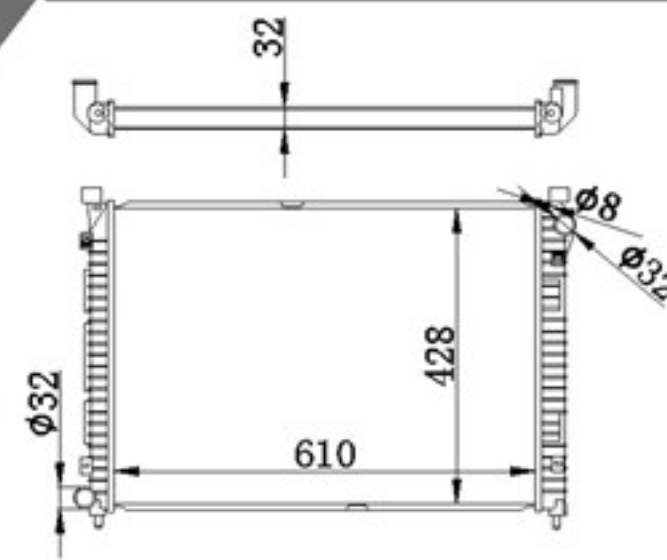

BY-21007

MODELS : 2.5 TD 95- MT P A : 56
 CORE SIZE : 485×568 DPI :
 TANK SIZE : 82/82×587 OEM : ESR2270/PCC106920
 CARTON: 660*150*710 NISSENS:

BY-21008

MODELS : DEFENDER 2.5 98- MT P A : 40
 CORE SIZE : 555×438 DPI :
 TANK SIZE : 63.5/63.5×452 OEM : PCC001020
 CARTON: 780*160*560 NISSENS:64311A

BY-21009

MODELS : FREELANDER 2.0 TD 97- MT **P A :** 32
CORE SIZE : 485×428 **DPI :**
TANK SIZE : 50.5/50.5×452 **OEM :** PCC000100/ESR4199
CARTON: 680*120*610 **NISSENS:** 64300A

BY-21010

MODELS : FREELANDER 1.8i 16V 97- MT **P A :** 32
CORE SIZE : 610×428 **DPI :**
TANK SIZE : 50.5/50.5×452 **OEM :** PCC000110/ESR4197
CARTON: 790*120*610 **NISSENS:** 64301A

BY-21011

MODELS : DISCOVERY 2.7 V6TDI 04- AT **P A :** 40
CORE SIZE : 600×498 **DPI :**
TANK SIZE : 58.5/58.5×507 **OEM :** PCC500111/201/530
CARTON: **NISSENS:** 64321A

BY-21012

MODELS : ROVER RR-12 MT **P A :** 40
CORE SIZE : 500×688 **DPI :**
TANK SIZE : 58.5/58.5×692 **OEM :**
CARTON: **NISSENS:**

BY-21013

MODELS : DEFENDER 2.5TD 98-00 MT **P A :** 40
CORE SIZE : 594×438 **DPI :**
TANK SIZE : 63.5/63.5×452 **OEM :** PCC001020
CARTON: **NISSENS:** 64311A

BY-21014

MODELS : DISCOVERY 2.7 V6TDI 04- MT **P A :** 40
CORE SIZE : 600×498 **DPI :**
TANK SIZE : 58.5/58.5×507 **OEM :**
CARTON: **NISSENS:**