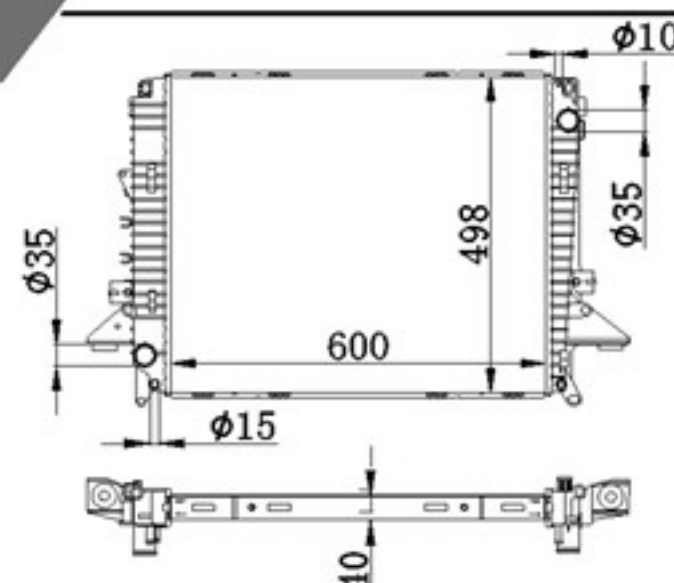

BY-21009

MODELS : FREELANDER 2.0 TD 97- MT **P A :** 32
CORE SIZE : 485×428 **DPI :**
TANK SIZE : 50.5/50.5×452 **OEM :** PCC000100/ESR4199
CARTON: 680*120*610 **NISSENS:** 64300A

BY-21010

MODELS : FREELANDER 1.8i 16V 97- MT **P A :** 32
CORE SIZE : 610×428 **DPI :**
TANK SIZE : 50.5/50.5×452 **OEM :** PCC000110/ESR4197
CARTON: 790*120*610 **NISSENS:** 64301A

BY-21011

MODELS : DISCOVERY 2.7 V6TDI 04- AT **P A :** 40
CORE SIZE : 600×498 **DPI :**
TANK SIZE : 58.5/58.5×507 **OEM :** PCC500111/201/530
CARTON: **NISSENS:** 64321A

BY-21012

MODELS : ROVER RR-12 MT **P A :** 40
CORE SIZE : 500×688 **DPI :**
TANK SIZE : 58.5/58.5×692 **OEM :**
CARTON: **NISSENS:**

BY-21013

MODELS : DEFENDER 2.5TD 98-00 MT **P A :** 40
CORE SIZE : 594×438 **DPI :**
TANK SIZE : 63.5/63.5×452 **OEM :** PCC001020
CARTON: **NISSENS:** 64311A

BY-21014

MODELS : DISCOVERY 2.7 V6TDI 04- MT **P A :** 40
CORE SIZE : 600×498 **DPI :**
TANK SIZE : 58.5/58.5×507 **OEM :**
CARTON: **NISSENS:**

BY-21017

MODELS : DISCOVERY II (LJ, LT) 4.0 V8 98-11 MT P A : 40
 CORE SIZE : 650×438 DPI : 2930
 TANK SIZE : 64/64×453 OEM : 107260/107950
 CARTON: 830*140*530 NISSENS : 64313A

BY-21018

MODELS : RANGE ROVER III LM 4.4 02- MT A L : 40
 CORE SIZE : 605×628 DPI :
 TANK SIZE : 40/40×650 OEM : PCC50 0670/0370
 CARTON: 709*73*650 NISSENS : 64327