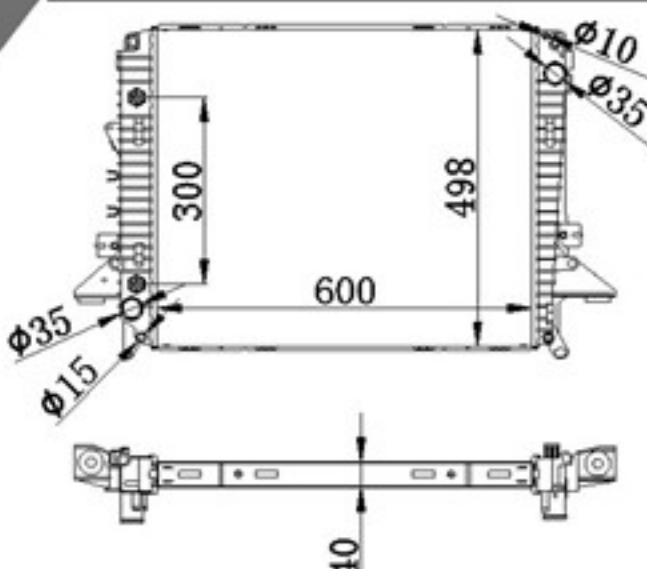

BY-21009

MODELS : FREELANDER 2.0 TD 97- MT **P A :** 32
CORE SIZE : 485×428 **DPI :**
TANK SIZE : 50.5/50.5×452 **OEM :** PCC000100/ESR4199
CARTON: 680*120*610 **NISSENS:** 64300A

BY-21010

MODELS : FREELANDER 1.8i 16V 97- MT **P A :** 32
CORE SIZE : 610×428 **DPI :**
TANK SIZE : 50.5/50.5×452 **OEM :** PCC000110/ESR4197
CARTON: 790*120*610 **NISSENS:** 64301A

BY-21011

MODELS : DISCOVERY 2.7 V6TDI 04- AT **P A :** 40
CORE SIZE : 600×498 **DPI :**
TANK SIZE : 58.5/58.5×507 **OEM :** PCC500111/201/530
CARTON: **NISSENS:** 64321A

BY-21012

MODELS : ROVER RR-12 MT **P A :** 40
CORE SIZE : 500×688 **DPI :**
TANK SIZE : 58.5/58.5×692 **OEM :**
CARTON: **NISSENS:**

BY-21013

MODELS : DEFENDER 2.5TD 98-00 MT **P A :** 40
CORE SIZE : 594×438 **DPI :**
TANK SIZE : 63.5/63.5×452 **OEM :** PCC001020
CARTON: **NISSENS:** 64311A

BY-21014

MODELS : DISCOVERY 2.7 V6TDI 04- MT **P A :** 40
CORE SIZE : 600×498 **DPI :**
TANK SIZE : 58.5/58.5×507 **OEM :**
CARTON: **NISSENS:**

BY-21017

MODELS : DISCOVERY II (LJ, LT) 4.0 V8 98-11 MT P A : 40
 CORE SIZE : 650×438 DPI : 2930
 TANK SIZE : 64/64×453 OEM : 107260/107950
 CARTON: 830*140*530 NISSENS : 64313A

BY-21018

MODELS : RANGE ROVER III LM 4.4 02- MT A L : 40
 CORE SIZE : 605×628 DPI :
 TANK SIZE : 40/40×650 OEM : PCC50 0670/0370
 CARTON: 709*73*650 NISSENS : 64327