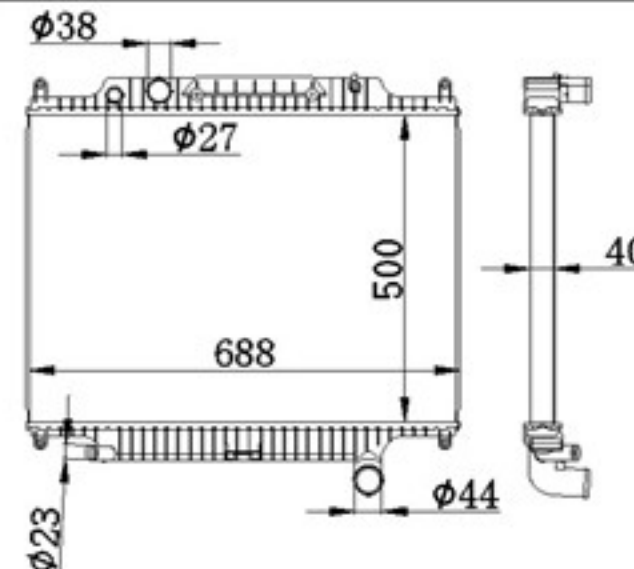

BY-21009

MODELS : FREELANDER 2.0 TD 97- MT **P A :** 32
CORE SIZE : 485×428 **DPI :**
TANK SIZE : 50.5/50.5×452 **OEM :** PCC000100/ESR4199
CARTON: 680*120*610 **NISSENS:** 64300A

BY-21010

MODELS : FREELANDER 1.8i 16V 97- MT **P A :** 32
CORE SIZE : 610×428 **DPI :**
TANK SIZE : 50.5/50.5×452 **OEM :** PCC000110/ESR4197
CARTON: 790*120*610 **NISSENS:** 64301A

BY-21011

MODELS : DISCOVERY 2.7 V6TDI 04- AT **P A :** 40
CORE SIZE : 600×498 **DPI :**
TANK SIZE : 58.5/58.5×507 **OEM :** PCC500111/201/530
CARTON: **NISSENS:** 64321A

BY-21012

MODELS : ROVER RR-12 MT **P A :** 40
CORE SIZE : 500×688 **DPI :**
TANK SIZE : 58.5/58.5×692 **OEM :**
CARTON: **NISSENS:**

BY-21013

MODELS : DEFENDER 2.5TD 98-00 MT **P A :** 40
CORE SIZE : 594×438 **DPI :**
TANK SIZE : 63.5/63.5×452 **OEM :** PCC001020
CARTON: **NISSENS:** 64311A

BY-21014

MODELS : DISCOVERY 2.7 V6TDI 04- MT **P A :** 40
CORE SIZE : 600×498 **DPI :**
TANK SIZE : 58.5/58.5×507 **OEM :**
CARTON: **NISSENS:**

BY-21017

MODELS : DISCOVERY II (LJ, LT) 4.0 V8 98-11 MT P A : 40
 CORE SIZE : 650×438 DPI : 2930
 TANK SIZE : 64/64×453 OEM : 107260/107950
 CARTON: 830*140*530 NISSENS : 64313A

BY-21018

MODELS : RANGE ROVER III LM 4.4 02- MT A L : 40
 CORE SIZE : 605×628 DPI :
 TANK SIZE : 40/40×650 OEM : PCC50 0670/0370
 CARTON: 709*73*650 NISSENS : 64327