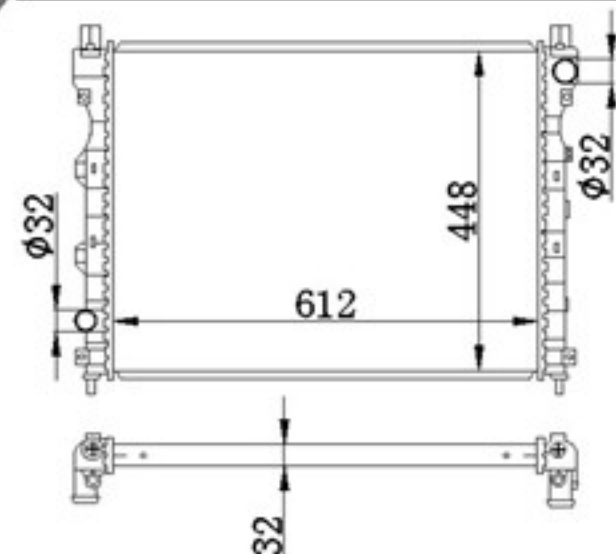

BY-21011

MODELS : DISCOVERY 2.7 V6TDI 04- AT **P A :** 40
CORE SIZE : 600×498 **DPI :**
TANK SIZE : 58.5/58.5×507 **OEM :** PCC500111/201/530
CARTON: **NISSENS:** 64321A

BY-21012

MODELS : ROVER RR-12 MT **P A :** 40
CORE SIZE : 500×688 **DPI :**
TANK SIZE : 58.5/58.5×692 **OEM :**
CARTON: **NISSENS:**

BY-21013

MODELS : DEFENDER 2.5TD 98-00 MT **P A :** 40
CORE SIZE : 594×438 **DPI :**
TANK SIZE : 63.5/63.5×452 **OEM :** PCC001020
CARTON: **NISSENS:** 64311A

BY-21014

MODELS : DISCOVERY 2.7 V6TDI 04- MT **P A :** 40
CORE SIZE : 600×498 **DPI :**
TANK SIZE : 58.5/58.5×507 **OEM :**
CARTON: **NISSENS:**

BY-21015

MODELS : FREELANKER V6 2.5L 02-05 MT **P A :** 32
CORE SIZE : 612×448 **DPI :** 2870
TANK SIZE : 49/49×479 **OEM :** PCC000652
CARTON: **NISSENS :** 64310A

BY-21016

MODELS : JAGUAR AT **A L :** 32
CORE SIZE : 592×458 **DPI :**
TANK SIZE : 54/73×491 **OEM :**
CARTON: **NISSENS:**

BY-21017

MODELS : DISCOVERY II (LJ, LT) 4.0 V8 98-11 MT P A : 40
 CORE SIZE : 650×438 DPI : 2930
 TANK SIZE : 64/64×453 OEM : 107260/107950
 CARTON: 830*140*530 NISSENS : 64313A

BY-21018

MODELS : RANGE ROVER III LM 4.4 02- MT A L : 40
 CORE SIZE : 605×628 DPI :
 TANK SIZE : 40/40×650 OEM : PCC50 0670/0370
 CARTON: 709*73*650 NISSENS : 64327