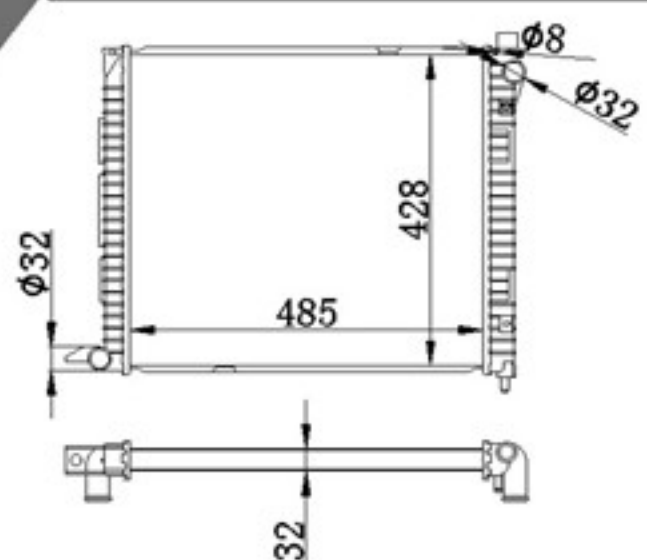

BY-21005 ☆

MODELS : 200 1.4 i 89- MT P A : 22
 CORE SIZE : 431×388 DPI :
 TANK SIZE : 48/48×408 OEM : GRD162/PCC10237
 CARTON: 610*120*560 NISSENS:640281

BY-21006 ☆

MODELS : 2.5 TD 95- AT P A : 56
 CORE SIZE : 485×568 DPI :
 TANK SIZE : 82/82×587 OEM : PCC106920
 CARTON: 660*150*710 NISSENS: 64309

BY-21009

MODELS : FREELANDER 2.0 TD 97- MT **P A :** 32
CORE SIZE : 485×428 **DPI :**
TANK SIZE : 50.5/50.5×452 **OEM :** PCC000100/ESR4199
CARTON: 680*120*610 **NISSENS:** 64300A

BY-21010

MODELS : FREELANDER 1.8i 16V 97- MT **P A :** 32
CORE SIZE : 610×428 **DPI :**
TANK SIZE : 50.5/50.5×452 **OEM :** PCC000110/ESR4197
CARTON: 790*120*610 **NISSENS:** 64301A

BY-21011

MODELS : DISCOVERY 2.7 V6TDI 04- AT **P A :** 40
CORE SIZE : 600×498 **DPI :**
TANK SIZE : 58.5/58.5×507 **OEM :** PCC500111/201/530
CARTON: **NISSENS:** 64321A

BY-21012

MODELS : ROVER RR-12 MT **P A :** 40
CORE SIZE : 500×688 **DPI :**
TANK SIZE : 58.5/58.5×692 **OEM :**
CARTON: **NISSENS:**

BY-21017

MODELS : DISCOVERY II (LJ, LT) 4.0 V8 98-11 MT P A : 40
 CORE SIZE : 650×438 DPI : 2930
 TANK SIZE : 64/64×453 OEM : 107260/107950
 CARTON: 830*140*530 NISSENS : 64313A

BY-21018

MODELS : RANGE ROVER III LM 4.4 02- MT A L : 40
 CORE SIZE : 605×628 DPI :
 TANK SIZE : 40/40×650 OEM : PCC50 0670/0370
 CARTON: 709*73*650 NISSENS : 64327