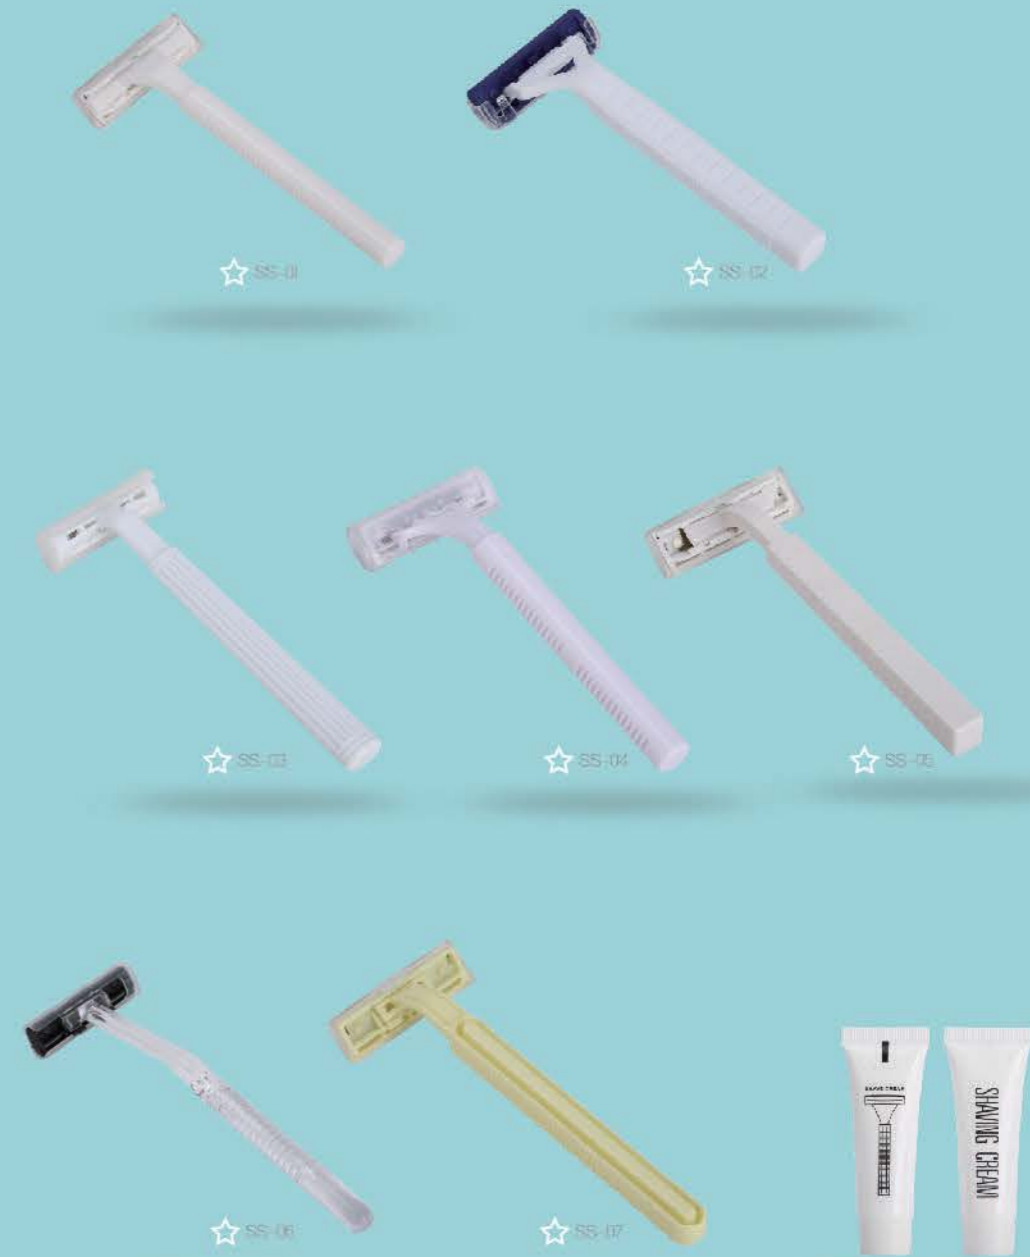

剃须套装 Shaving Set