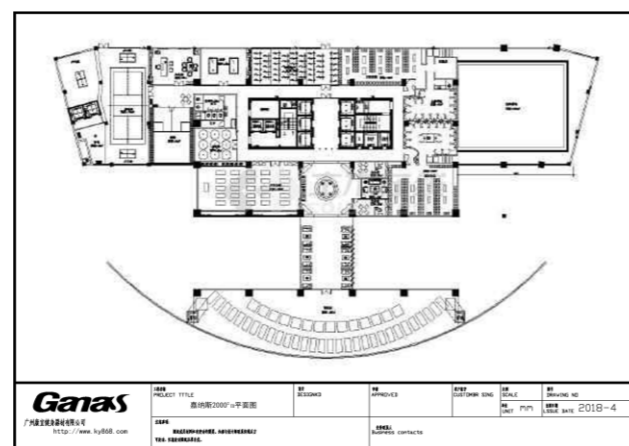

# 免费设计平面布置图

Free design Plane layout

约50m²方案

约300m²方案

约500m²方案

约800m²方案

约1000m²方案

约2000m²方案