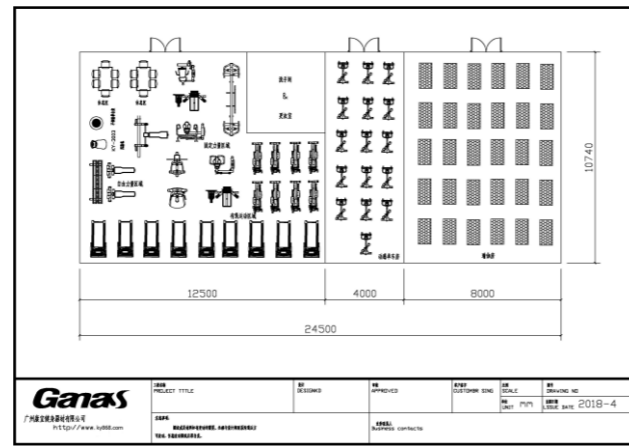

# 免费设计平面布置图

Free design Plane layout

约50m²方案

约300m²方案

约500m²方案

约800m²方案

约1000m²方案

约2000m²方案