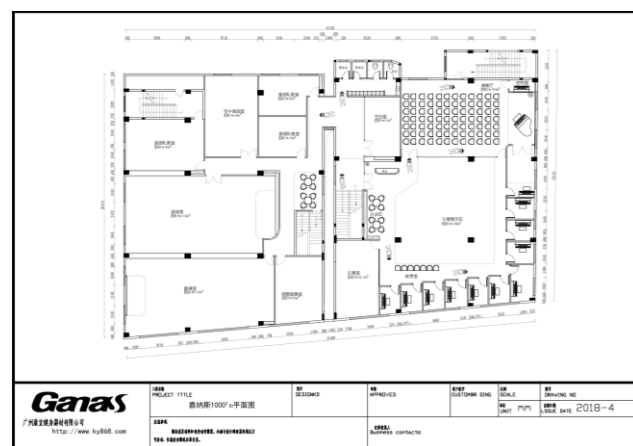

# 免费设计平面布置图

Free design Plane layout

约50m²方案

约300m²方案

约500m²方案

约800m²方案

约1000m²方案

约2000m²方案