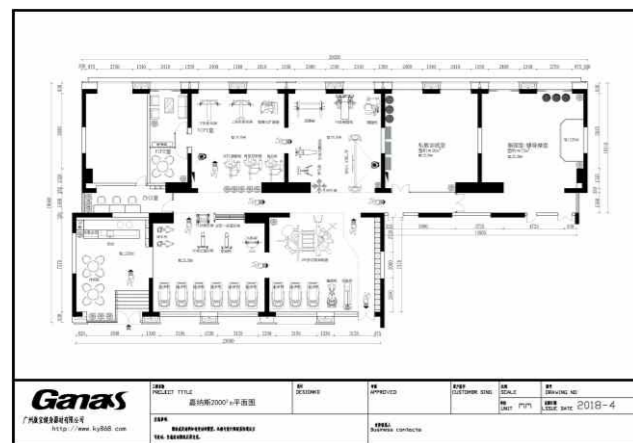

# 免费设计平面布置图

Free design Plane layout

约50m²方案

约300m²方案

约500m²方案

约800m²方案

约1000m²方案

约2000m²方案