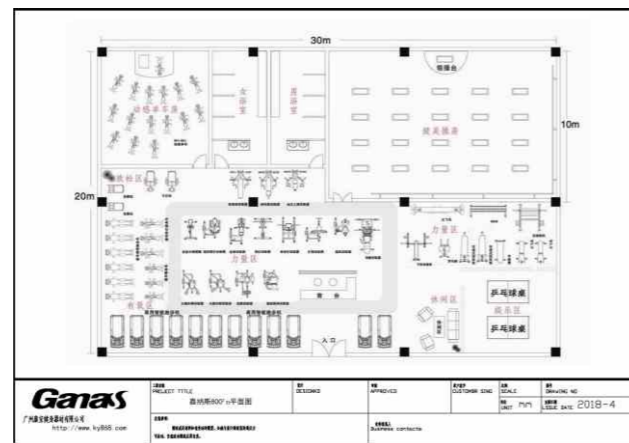

# 免费设计平面布置图

Free design Plane layout

约50m²方案

约300m²方案

约500m²方案

约800m²方案

约1000m²方案

约2000m²方案