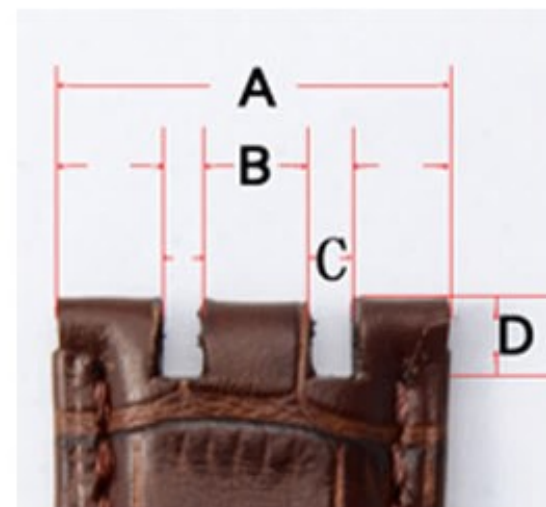

**J5567**

5565 : A20mm、 B9mm、 C2.5mm、 D4mm

5566 : A16mm、 B7mm、 C2.5mm、 D4mm

5567 : A20mm、 B6mm、 C2.5mm、 D4mm

5568 : A16mm、 B4mm、 C2.5mm、 D4mm

Width : 20\*18mm

Length : 120\*75mm

Color : Black / Brown

Thickness : About 3.0~4.5mm

Surface : Bamboo pattern cow leather

Reverse : Needle grain pattern cow leather