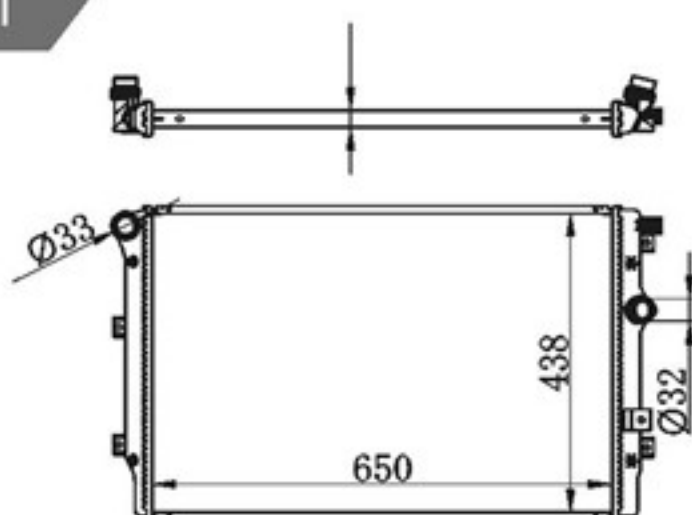

BY-15011

MODELS : TIGUAN 10- MT   P A : 26
CORE SIZE : 650×438   DPI :
TANK SIZE : 47/47×455   OEM : 5N0.121.253 F
CARTON :   NISSENS:65015