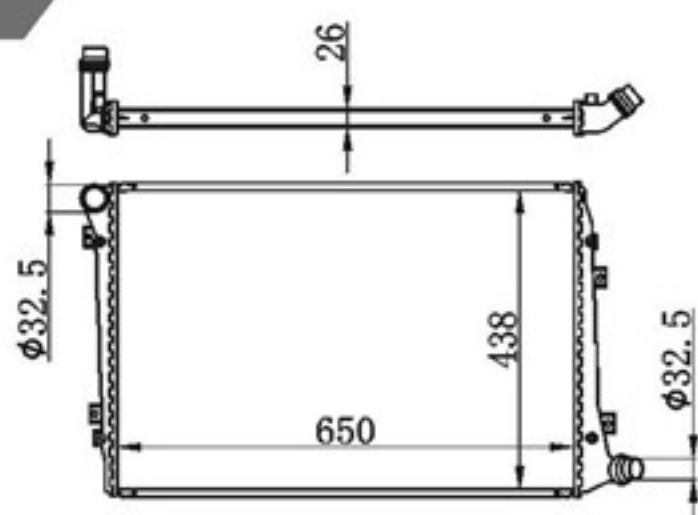

BY-15013

MODELS : VW PASSAT (3C2) 05- MT   P A : 26
CORE SIZE : 650×438   DPI : 13030
TANK SIZE : 47/47×455   OEM : 1K0.121.251 AL
CARTON :   NISSENS:65291A