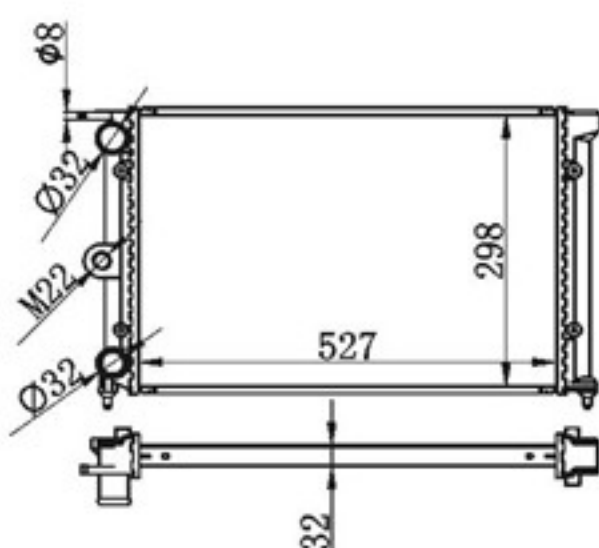

BY-15015

MODELS : SANTANA (32B) 1.8 83-84 MT   P A : 32
CORE SIZE : 527×298   DPI : 277
TANK SIZE : 47.4/47.4×322.4   OEM : 321121253BM
CARTON :   NISSENS:651111