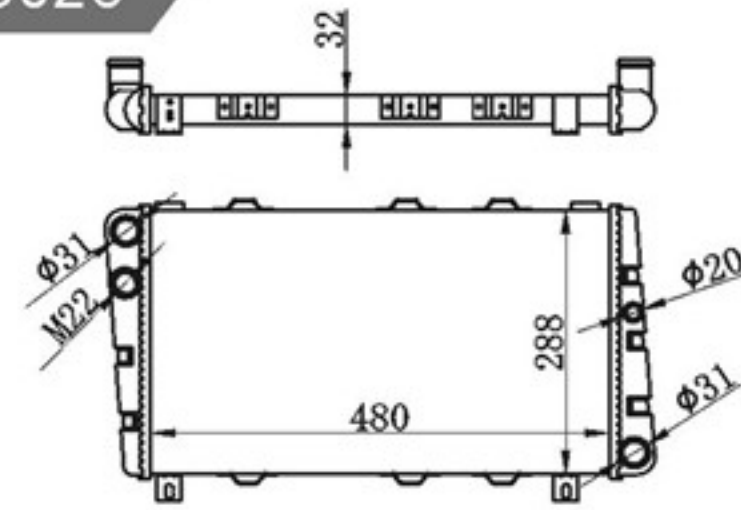

BY-15028

MODELS : FIASKODA FELICIA 94-96 MT
CORE SIZE : 480×288
TANK SIZE : 48/48×296
CARTON: 620*110*370

P A : 32
DPI :
OEM :
NISSENS: