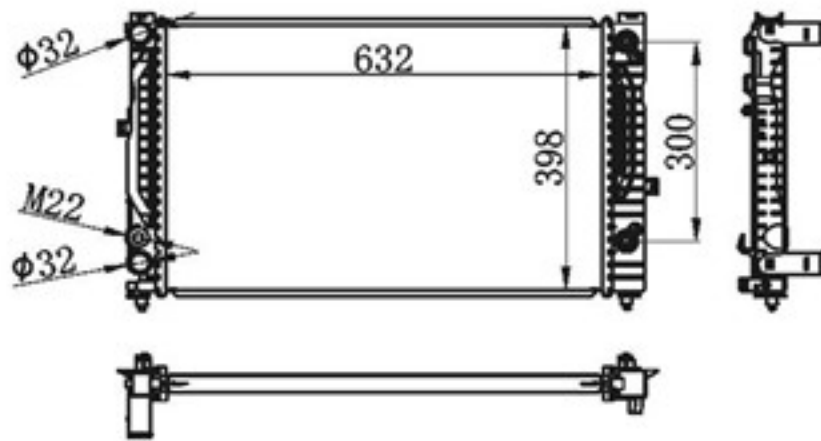

BY-15029

MODELS : PASSAT 09- AT
CORE SIZE : 632×398
TANK SIZE : 48.7/48.7×411.6
CARTON:

P A : 22/32
DPI :
OEM :
NISSENS: