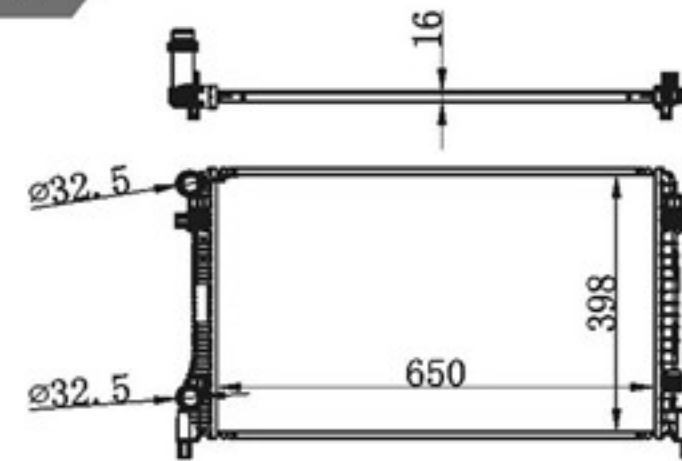

BY-15032

MODELS : GOLF VII 1.6 TDI 14- MT
CORE SIZE : 650×398
TANK SIZE : 33/33×415
CARTON: 773*137*449

P A : 16
DPI :
OEM :
NISSENS: