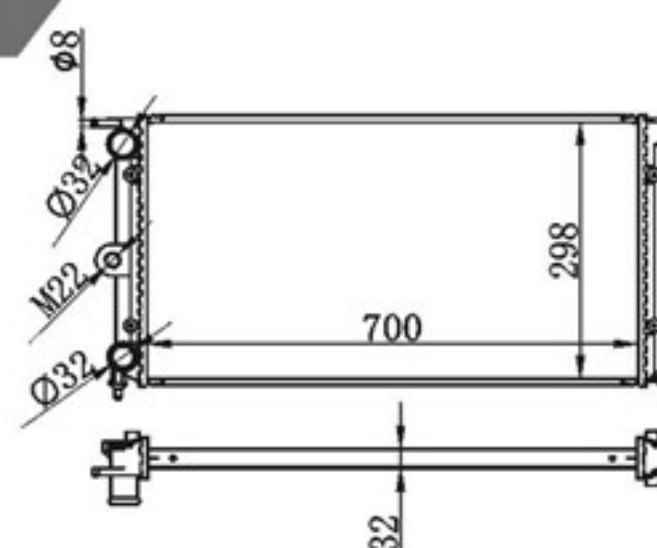

BY-15016

MODELS : CARAT ESTATE (32B) 1.8 83-88 MT   P A : 32
CORE SIZE : 700×298   DPI :
TANK SIZE : 47.4/47.4×322.4   OEM : 321121253BL/BF/BJ
CARTON :   NISSENS:651911