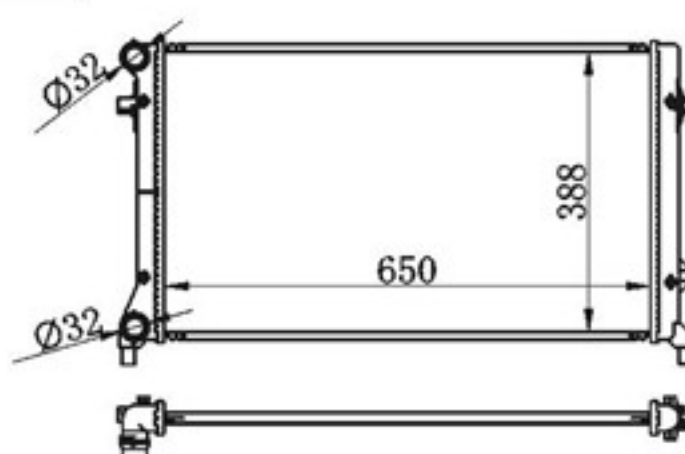

BY-15010

MODELS : TOURAN 1.6/2.0 03- MT   P A : 16/22/26
CORE SIZE : 650×388   DPI : 2995-PA16
TANK SIZE : 43/43×414   OEM : 1K0.121.251P/F/E
CARTON : 810*120*560   NISSENS:65277A