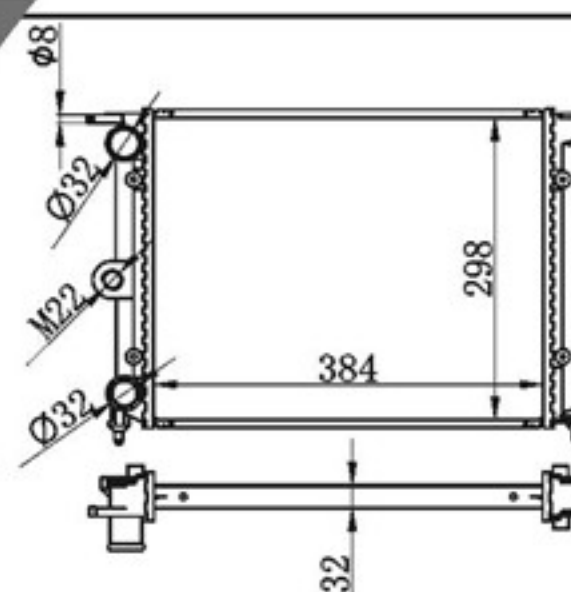

## BY-15011

MODELS : TIGUAN 10- MT      P A : 26  
 CORE SIZE : 650×438      DPI :  
 TANK SIZE : 47/47×455      OEM : 5N0.121.253 F  
 CARTON :      NISSENS:65015

## BY-15012

MODELS : LT28-35 LL BUS(2DM) 96- MT      P A : 26  
 CORE SIZE : 679×398      DPI :  
 TANK SIZE : 50/50×415      OEM : 2D0.121.253  
 CARTON :      NISSENS:65231A

## BY-15014

MODELS : POLO (86C, 80) 1.0 81-86 MT      P A : 32  
 CORE SIZE : 384×298      DPI :  
 TANK SIZE : 47.4/47.4×322.4      OEM : 867121253F  
 CARTON :      NISSENS:651711

## BY-15015

MODELS : SANTANA (32B) 1.8 83-84 MT      P A : 32  
 CORE SIZE : 527×298      DPI : 277  
 TANK SIZE : 47.4/47.4×322.4      OEM : 321121253BM  
 CARTON :      NISSENS:651111