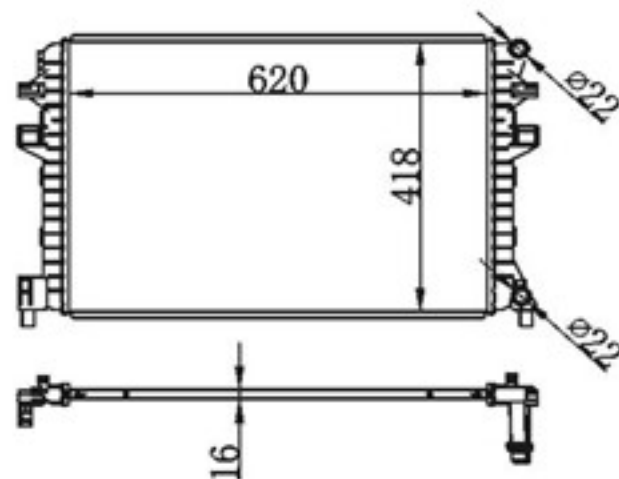

BY-15031

MODELS : GOLF VII SPORTSVAN AM1 1.4/1.6 TDI 14- MT
CORE SIZE : 620×418
TANK SIZE : 29.3/29.3×419
CARTON: 770*137*452

P A : 16
DPI :
OEM : 5Q021251EJ
NISSENS: 65306