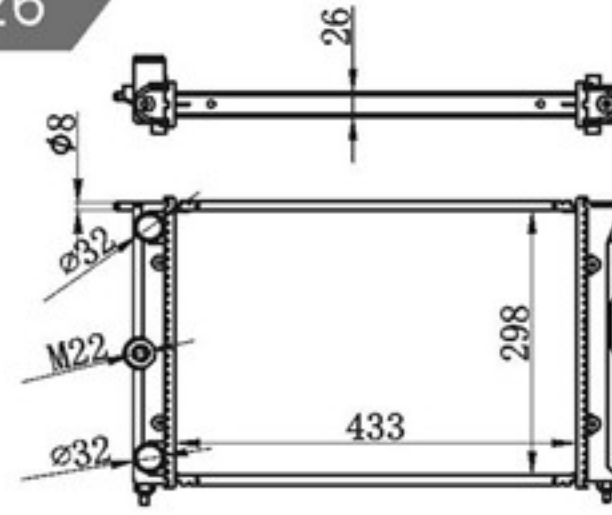

BY-15026

MODELS : DERBY 1.1 81- MT
CORE SIZE : 433×298
TANK SIZE : 47.5/47.5×324
CARTON:

P A : 26
DPI :
OEM : 171.121.253 CF
NISSENS: 651631