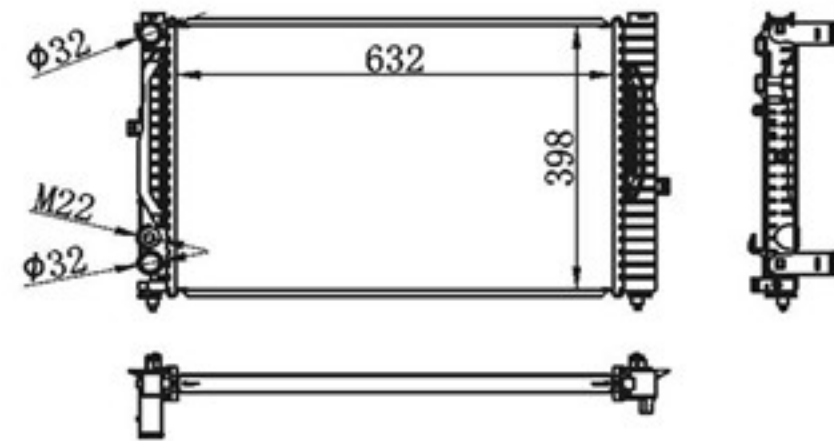

BY-15030

MODELS : PASSAT 09- MT
CORE SIZE : 632×398
TANK SIZE : 48.7/48.7×411.6
CARTON:

P A : 22/32
DPI :
OEM :
NISSENS: