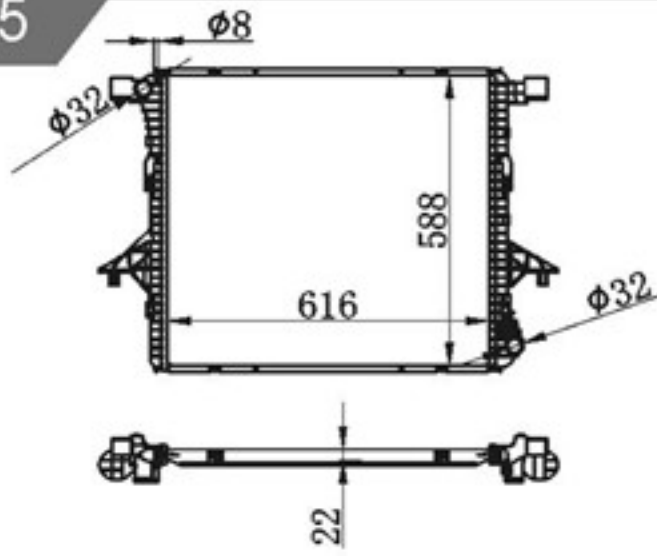

BY-15025

MODELS : VW TRANSPORTER MT
CORE SIZE : 616×588
TANK SIZE : 38.5/38.5×595
CARTON: 920*130*640

P A : 22
DPI :
OEM : 2H0121253A
NISSENS: