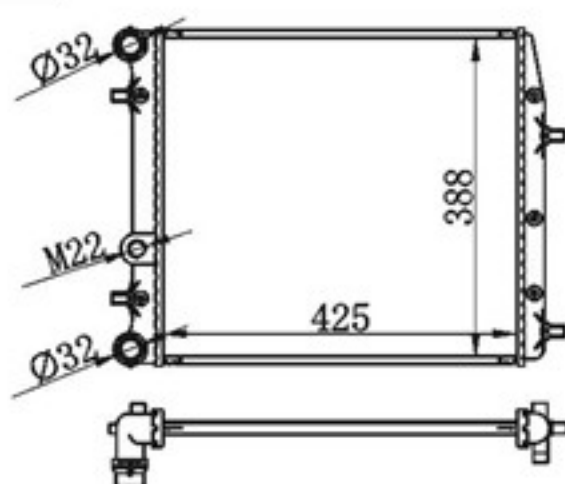

## BY-15009

MODELS : POLO SEDAN 1.4i16V 04- MT      P A : 16/22/26  
 CORE SIZE : 425×388      DPI :  
 TANK SIZE : 43/43×414      OEM : 6Q0.121.253J  
 CARTON : 610\*130\*530      NISSENS:652691