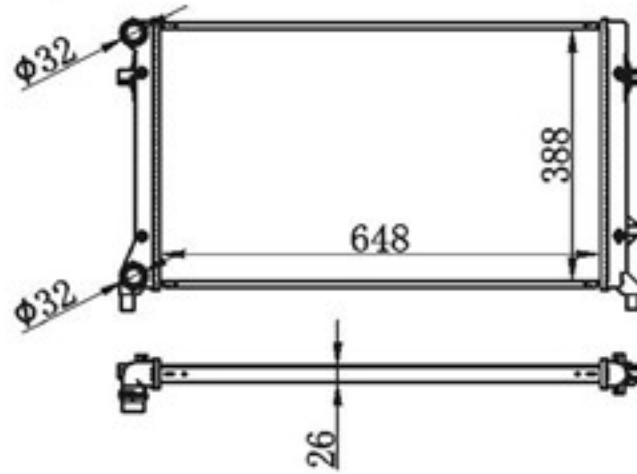

BY-15027

MODELS : AUDI A3/S3 1.6 FSI 03- MT
CORE SIZE : 648×388
TANK SIZE : 42/42×415
CARTON: 810*120*490

P A : 26
DPI : 2995
OEM : 1K0.121.251 E
NISSENS : 65277A