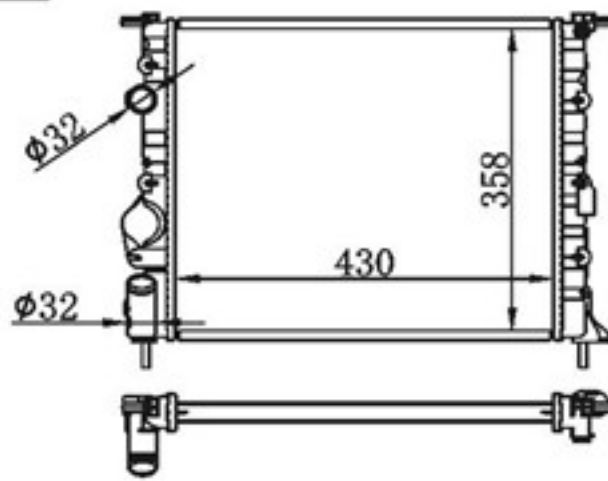

BY-18029

MODELS : CLIO 1.0i/KANGOO 1.2i 98- MT
CORE SIZE : 430×358
TANK SIZE : 42.5/42.5×379
CARTON:
P A : 22/26
DPI :
OEM : 7700314382
NISSENS:63884