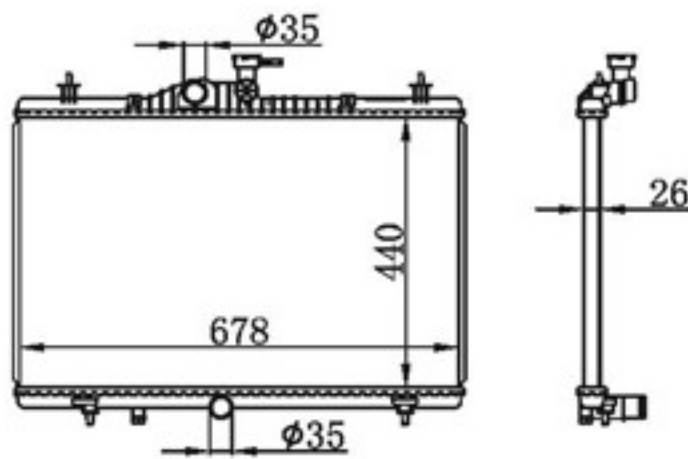

BY-18035

MODELS : KOLEOS 10- MT P A : 26
CORE SIZE : 440×678 DPI :
TANK SIZE : 42.5/42.5×701 OEM : 92100JY00A/21400-7173R
CARTON: 740*140*640 NISSENS: