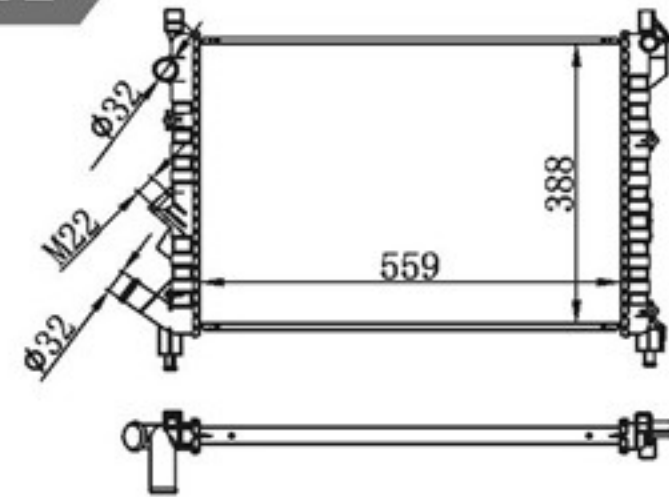

BY-18001

MODELS : CLIO 90-/R19 1.4 88- MT P A : 18
 CORE SIZE : 390×348 DPI :
 TANK SIZE : 38/38×378 OEM : 7700784040
 CARTON: NISSENS:639271

BY-18002

MODELS : LAGUNA 1.6i 16V 94- MT P A : 16/22/26
 CORE SIZE : 559×388 DPI :
 TANK SIZE : 43/43×414 OEM : 7701 038 237
 CARTON: NISSENS:63832