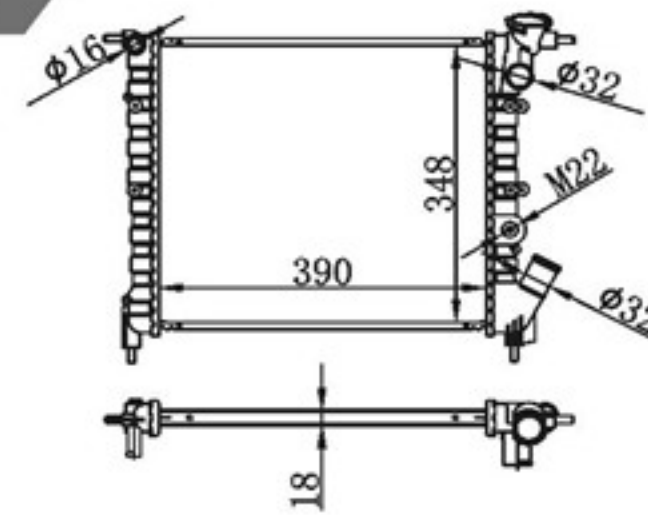

BY-18014

MODELS : R19 1.2 1237 C1G 88-/EXTRA 91- MT
CORE SIZE : 390×348
TANK SIZE : 38/38×378
CARTON:

P A : 18
DPI :
OEM : 7700805486
NISSENS:63929