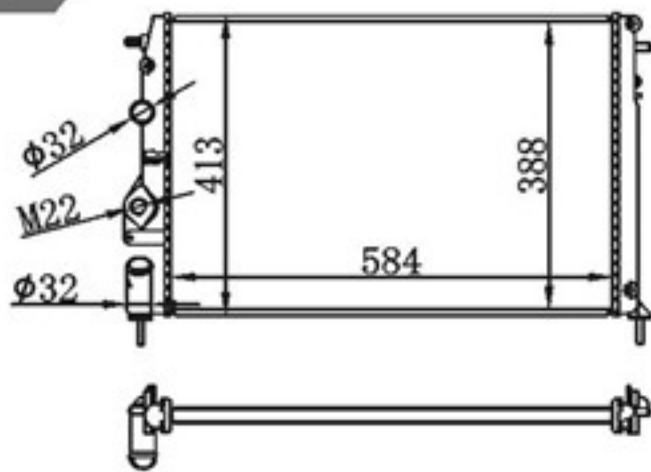

BY-18011

MODELS : MEGANE 1.9D 1870 F8Q 96-02 MT
CORE SIZE : 584×388
TANK SIZE : 43/43×414
CARTON: 760*130*510

P A : 22/26
DPI :
OEM : 7700429769
NISSENS:63877