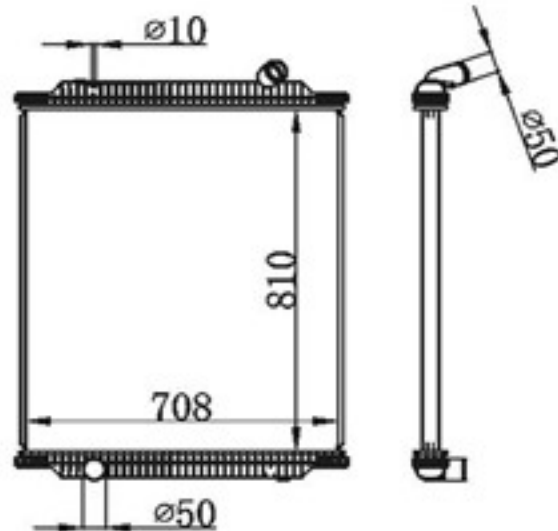

BY-18063

MODELS : PREMIUM ROUTE 420.18T 96- MT P A : 48/56
CORE SIZE : 810×708 DPI :
TANK SIZE : 72/72×732.5 OEM : 50 01 858 494
CARTON: 760*130*990 NISSENS : 672450