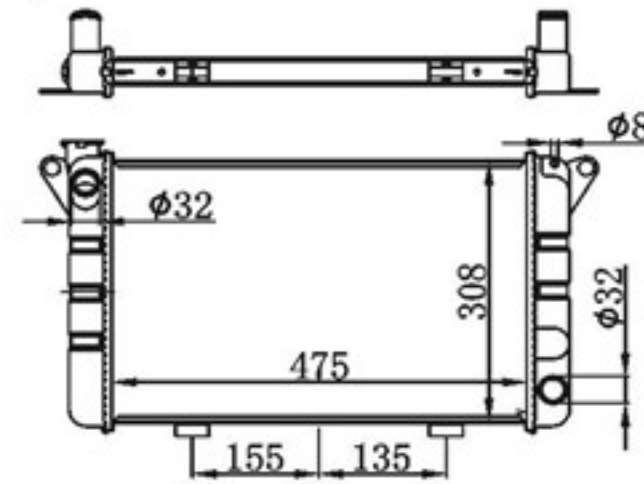

BY-18038

MODELS : DACIA SANDERO 1.5 DCI MT P A : 26
 CORE SIZE : 585×388 DPI :
 TANK SIZE : 43/43×414 OEM :
 CARTON: NISSENS:

BY-18039

MODELS : CLIO 1.9DTI'98-00 MT P A : 16/22/26
 CORE SIZE : 480×388 DPI :
 TANK SIZE : 43/43×414 OEM :
 CARTON: NISSENS:

BY-18040

MODELS : CLIO 1.9DTI'98-00 MT P A : 16/22/26
 CORE SIZE : 480×388 DPI :
 TANK SIZE : 43/43×414 OEM : 2140000QAX
 CARTON: NISSENS : 63809

BY-18041

MODELS : CLIO 1.5 DCI 100HP 01- MT P A : 26
 CORE SIZE : 480×388 DPI :
 TANK SIZE : 43/43×414 OEM : 7700436916
 CARTON: 650*140*520 NISSENS : 67229

BY-18042

MODELS : 12 BREAK 70- MT P A : 26
 CORE SIZE : 475×308 DPI :
 TANK SIZE : 54.5/54.5×325 OEM : 7700571627
 CARTON: 675*130*375 NISSENS:

BY-18043

MODELS : R 19 1.4L 88- MT P A : 32
 CORE SIZE : 430×378 DPI :
 TANK SIZE : 48/48×405 OEM : 7700784039
 CARTON: 675*130*375 DPI : 63887