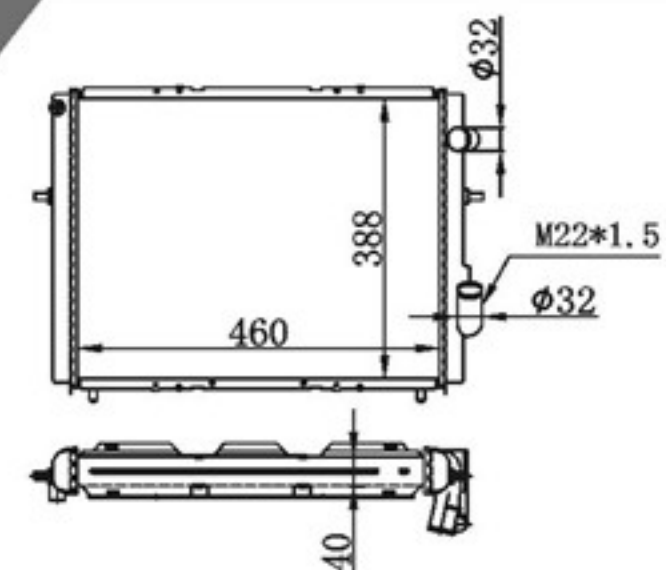

BY-18022

MODELS : CLIO 90-98 MT P A : 40
CORE SIZE : 460×388 DPI :
TANK SIZE : 63/63×415 OEM : 7700804240
CARTON: 630*120*530 NISSENS:639461