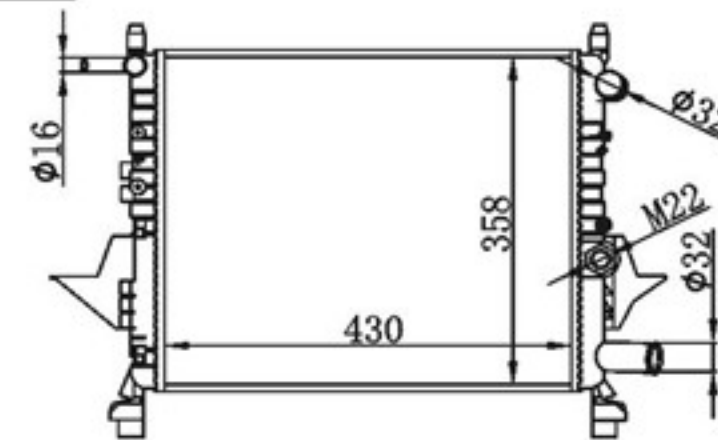

BY-18024

MODELS : TWINGO 1.0i 93- MT P A : 22/26
CORE SIZE : 430×358 DPI :
TANK SIZE : 42.5/42.5×379 OEM : 7701045212
CARTON: NISSENS: 63856