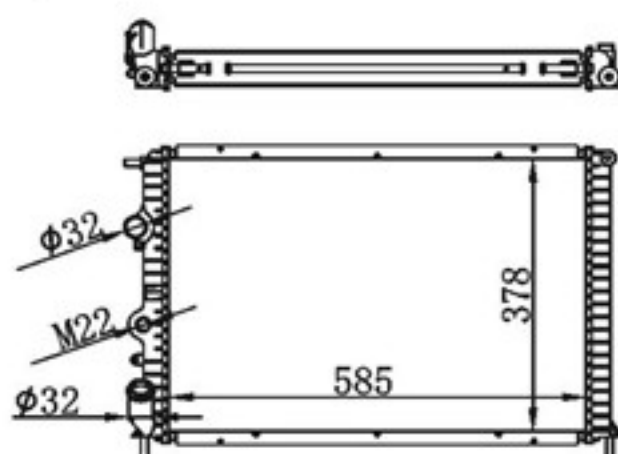

BY-18007

MODELS : MEGANE 1.9 DT 95- MT P A : 32/40
CORE SIZE : 585×378 DPI :
TANK SIZE : 62/62×415 OEM : 7700838129
CARTON: NISSENS:63977A