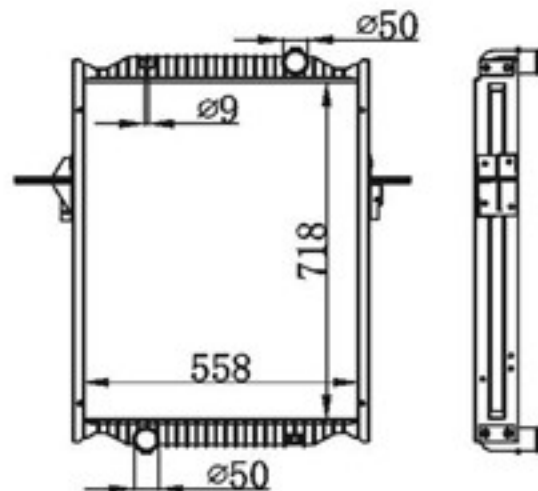

BY-18061

MODELS : MIDLUM 270.12/C 6.1L 00-01 MT P A : 48
CORE SIZE : 718×558 DPI :
TANK SIZE : 71/71×595 OEM : 5010315825
CARTON: NISSENS : 63782A