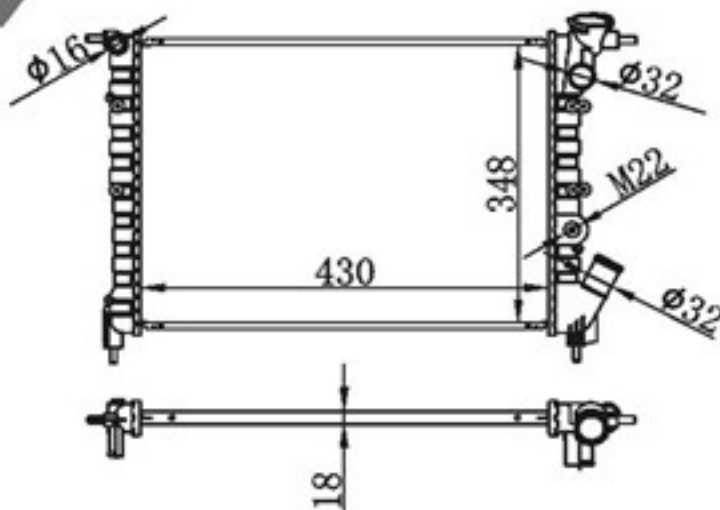

BY-18015

MODELS : R19 1.4i 88- MT
CORE SIZE : 430×348
TANK SIZE : 38/38×378
CARTON:

P A : 18
DPI :
OEM : 7701047887
NISSENS:63931