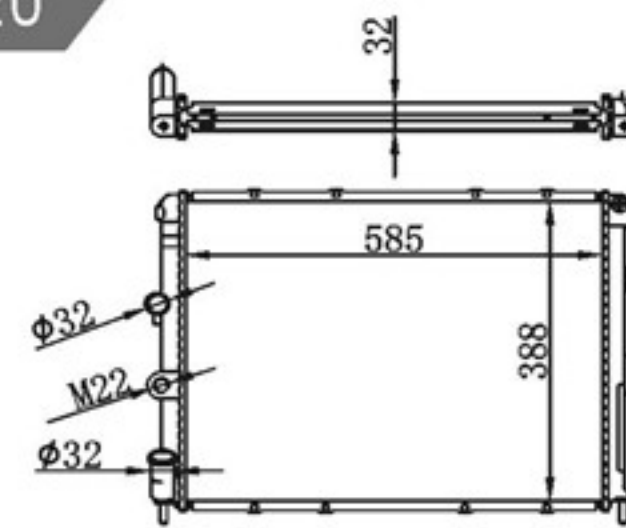

BY-18020

MODELS : MEGANE 1.4 i 95- MT P A : 32
CORE SIZE : 585×388 DPI :
TANK SIZE : 50/50×406 OEM : 7700838133
CARTON: 630*130*580 NISSENS:63938A