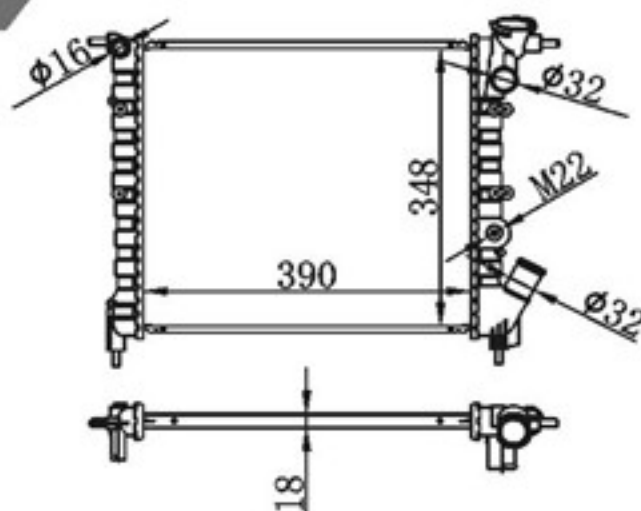

BY-18003

MODELS : CLIO 1.2 98-01/KANGOO 1.2 00- MT P A : 16/22/26
 CORE SIZE : 480×388 DPI :
 TANK SIZE : 43/43×414 OEM : 7700 430 784
 CARTON: NISSENS:638081

BY-18004

MODELS : R21 1.7 89-/ESPACE 91- MT P A : 18
 CORE SIZE : 620×348 DPI :
 TANK SIZE : 38/38×378 OEM : 7700795175
 CARTON: NISSENS:63918

BY-18005

MODELS : R19 1.2 1237 C16 88-/EXTRA 91- MT P A : 18
 CORE SIZE : 390×348 DPI :
 TANK SIZE : 38/38×378 OEM : 7700805486
 CARTON: NISSENS:63929

BY-18006

MODELS : DACIA LOGAN 1.4i 04- MT P A : 16/22/26
 CORE SIZE : 430×358 DPI :
 TANK SIZE : 42.5/42.5×379 OEM : 7700838134
 CARTON: NISSENS:639371