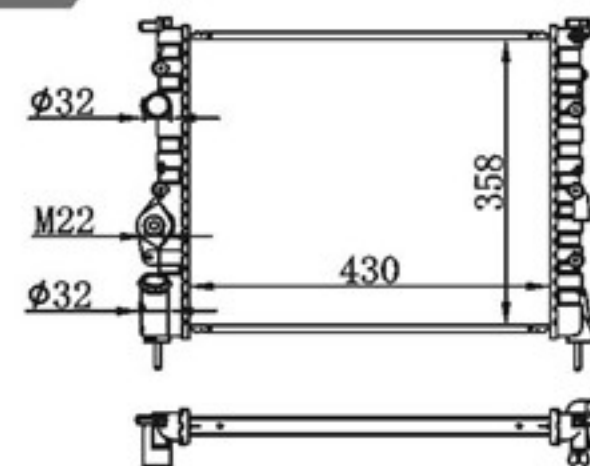

BY-18003

MODELS : CLIO 1.2 98-01/KANGOO 1.2 00- MT P A : 16/22/26
 CORE SIZE : 480×388 DPI :
 TANK SIZE : 43/43×414 OEM : 7700 430 784
 CARTON: NISSENS:638081

BY-18004

MODELS : R21 1.7 89-/ESPACE 91- MT P A : 18
 CORE SIZE : 620×348 DPI :
 TANK SIZE : 38/38×378 OEM : 7700795175
 CARTON: NISSENS:63918

BY-18005

MODELS : R19 1.2 1237 C16 88-/EXTRA 91- MT P A : 18
 CORE SIZE : 390×348 DPI :
 TANK SIZE : 38/38×378 OEM : 7700805486
 CARTON: NISSENS:63929

BY-18006

MODELS : DACIA LOGAN 1.4i 04- MT P A : 16/22/26
 CORE SIZE : 430×358 DPI :
 TANK SIZE : 42.5/42.5×379 OEM : 7700838134
 CARTON: NISSENS:639371