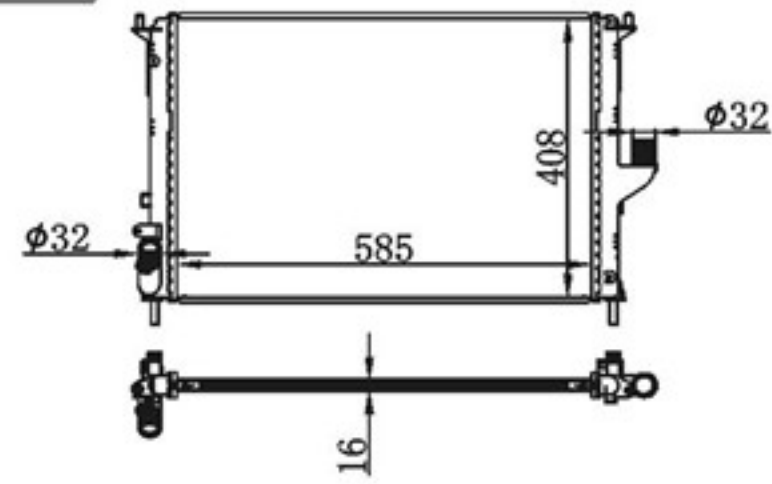

BY-18034

MODELS : LOGAN (LS) 1.6 04- MT P A : 16
CORE SIZE : 585×408 DPI :
TANK SIZE : 35/35×414.4 OEM : 8200735039
CARTON: NISSENS:637612