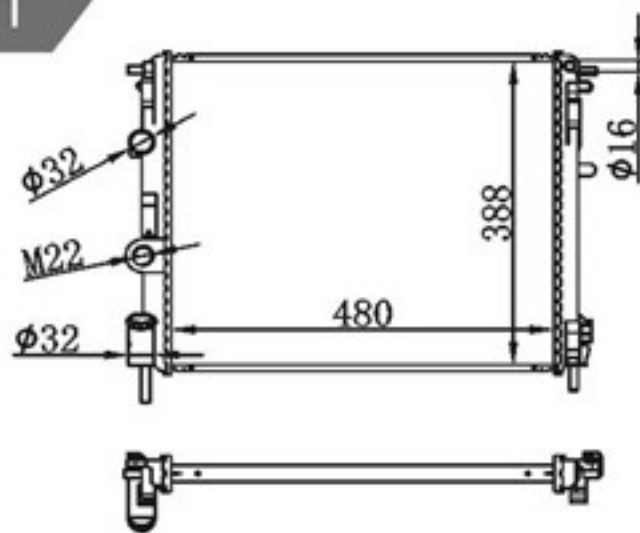

BY-18020

MODELS : MEGANE 1.4 i 95- MT P A : 32
 CORE SIZE : 585×388 DPI :
 TANK SIZE : 50/50×406 OEM : 7700838133
 CARTON: 630*130*580 NISSENS:63938A

BY-18021

MODELS : CLIO 1.9DTI 98-00 MT P A : 16/22/26
 CORE SIZE : 480×388 DPI :
 TANK SIZE : 43/43×414 OEM : 7700 428 658
 CARTON: NISSENS:637931