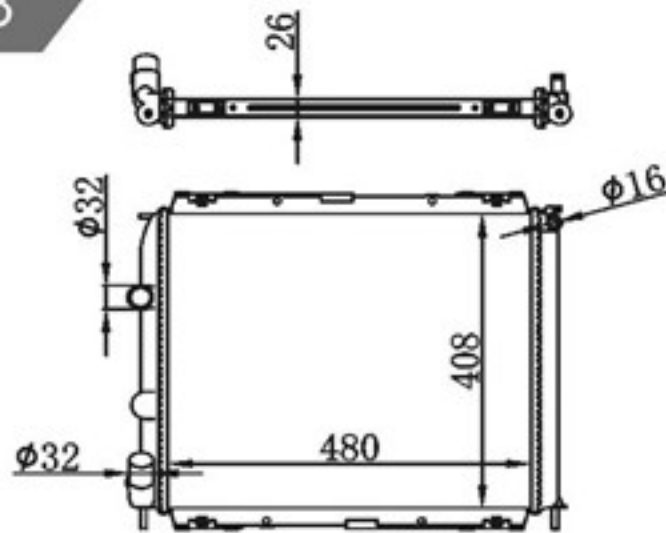

P A : 22
DPI :
OEM : 7700806575
NISSENS:63968A

BY-18011

MODELS : MEGANE 1.9D 1870 F8Q 96-02 MT
CORE SIZE : 584×388
TANK SIZE : 43/43×414
CARTON: 760*130*510

P A : 22/26
DPI :
OEM : 7700429769
NISSENS:63877

BY-18012

MODELS : MEGANE 1.9DT 1870F8Q 95-02 MT
CORE SIZE : 585×398
TANK SIZE : 49.9/49.9×415.2
CARTON:

P A : 32
DPI :
OEM : 7700838129
NISSENS:63977A

BY-18013

MODELS : CLIO 1.0i/1.2i/1.6i MT
CORE SIZE : 480×408
TANK SIZE : 50/50×415
CARTON: 670*140*560