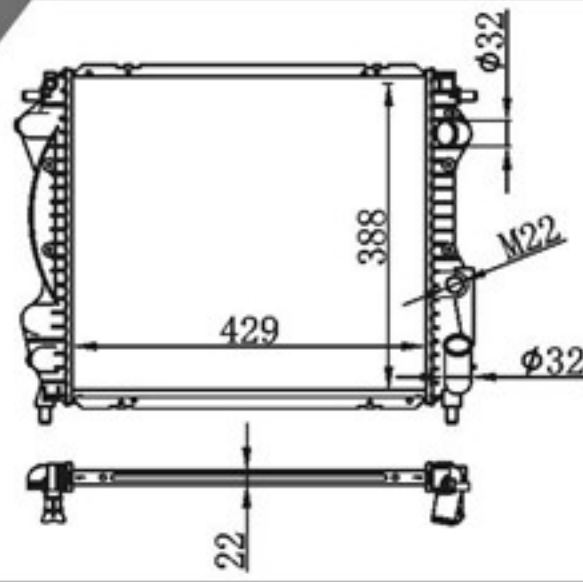

BY-18025

MODELS : CLIO 1.7 90- MT
CORE SIZE : 429×388
TANK SIZE : 39/39×412
CARTON:
P A : 22
DPI :
OEM : 7700806576
NISSENS:63967A