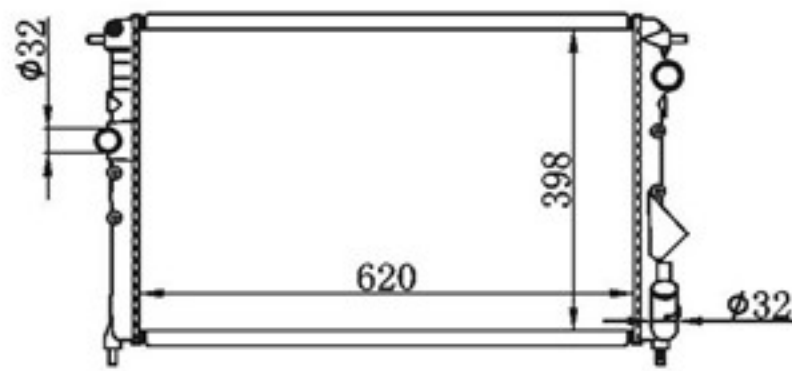

BY-18009

MODELS : ESPACE 2.1 TD 91- MT
CORE SIZE : 620×398
TANK SIZE : 50/50×406
CARTON: 620*120*500

P A : 32
DPI :
OEM : 6025107990
NISSENS: