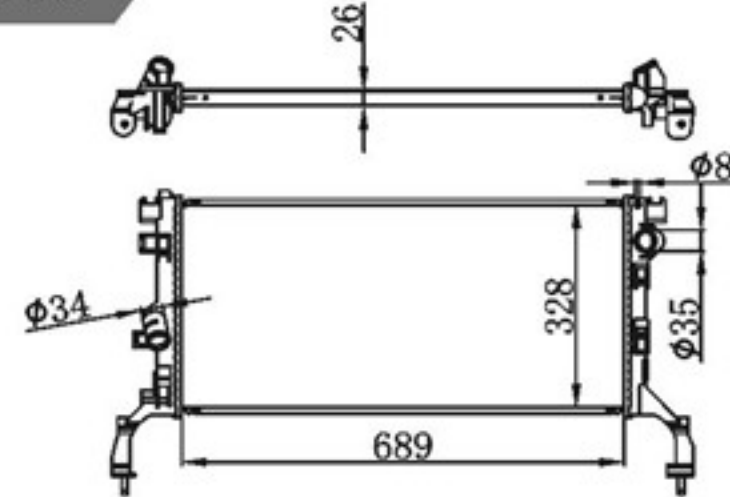

BY-18060

MODELS : LAGUNA III 1.5 DCI 07- MT P A : 26
CORE SIZE : 689×328 DPI :
TANK SIZE : 41/41×354 OEM : 2141 000 04R
CARTON: NISSENS: 637604