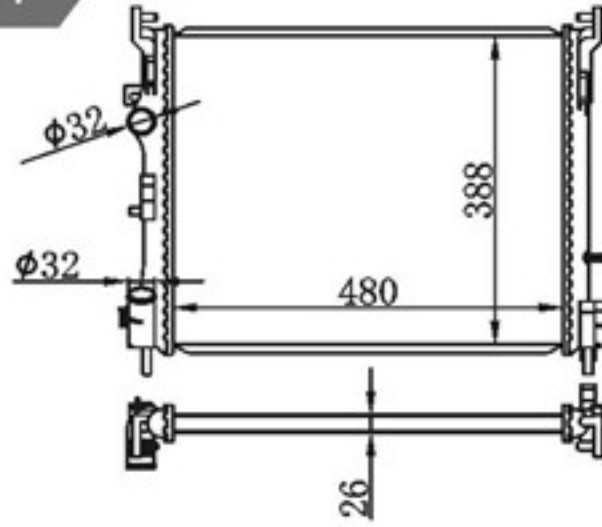

BY-18038

MODELS : DACIA SANDERO 1.5 DCI MT P A : 26
 CORE SIZE : 585×388 DPI :
 TANK SIZE : 43/43×414 OEM :
 CARTON: NISSENS:

BY-18039

MODELS : CLIO 1.9DTI'98-00 MT P A : 16/22/26
 CORE SIZE : 480×388 DPI :
 TANK SIZE : 43/43×414 OEM :
 CARTON: NISSENS:

BY-18040

MODELS : CLIO 1.9DTI'98-00 MT P A : 16/22/26
 CORE SIZE : 480×388 DPI :
 TANK SIZE : 43/43×414 OEM : 2140000QAX
 CARTON: NISSENS : 63809

BY-18041

MODELS : CLIO 1.5 DCI 100HP 01- MT P A : 26
 CORE SIZE : 480×388 DPI :
 TANK SIZE : 43/43×414 OEM : 7700436916
 CARTON: 650*140*520 NISSENS : 67229