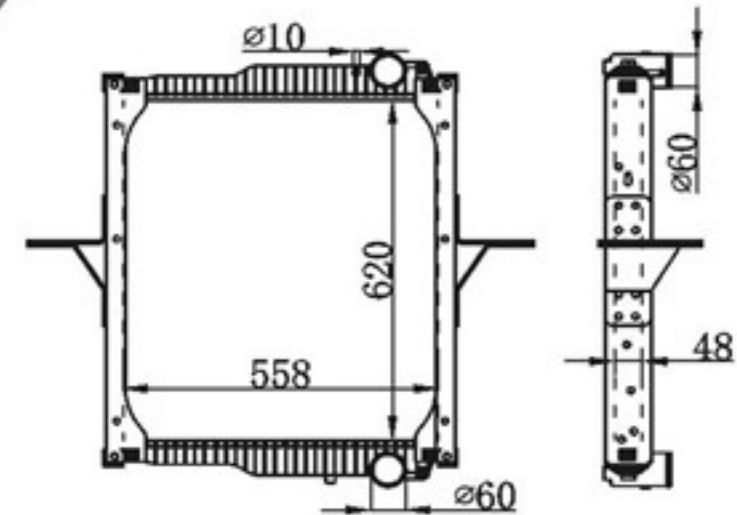

BY-18062

MODELS : MIDLUM 190 4.8L 06- MT P A : 48
CORE SIZE : 620×558 DPI :
TANK SIZE : 71/71×593 OEM :
CARTON: 880*180*790 NISSENS: