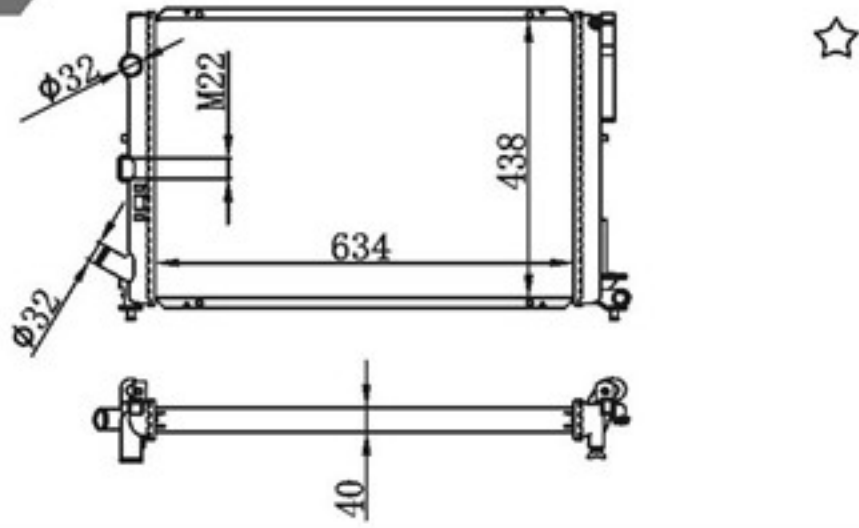

BY-18033

MODELS : LAGUNA (B56, 556) 1.8 93-01 MT P A : 40
CORE SIZE : 634×438 DPI :
TANK SIZE : 59.5/59.5×458.5 OEM : 77 01 038 219
CARTON: NISSENS:63851A