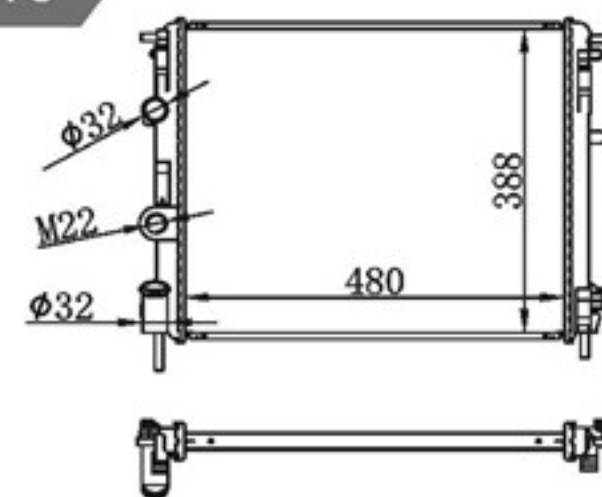

BY-18038

MODELS : DACIA SANDERO 1.5 DCI MT P A : 26
 CORE SIZE : 585×388 DPI :
 TANK SIZE : 43/43×414 OEM :
 CARTON: NISSENS:

BY-18039

MODELS : CLIO 1.9DTI'98-00 MT P A : 16/22/26
 CORE SIZE : 480×388 DPI :
 TANK SIZE : 43/43×414 OEM :
 CARTON: NISSENS:

BY-18040

MODELS : CLIO 1.9DTI'98-00 MT P A : 16/22/26
 CORE SIZE : 480×388 DPI :
 TANK SIZE : 43/43×414 OEM : 2140000QAX
 CARTON: NISSENS : 63809

BY-18041

MODELS : CLIO 1.5 DCI 100HP 01- MT P A : 26
 CORE SIZE : 480×388 DPI :
 TANK SIZE : 43/43×414 OEM : 7700436916
 CARTON: 650*140*520 NISSENS : 67229