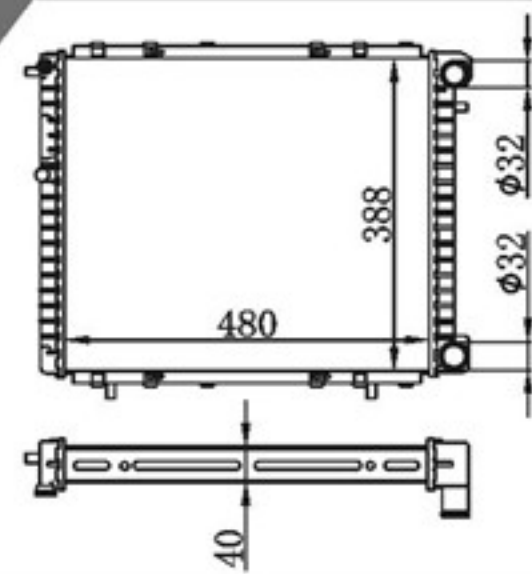

BY-18027

MODELS : 19 1.8i 88-92 MT
CORE SIZE : 480×388
TANK SIZE : 61.6/61.6×414.6
CARTON:
P A : 40
DPI :
OEM : 7700272472
NISSENS: