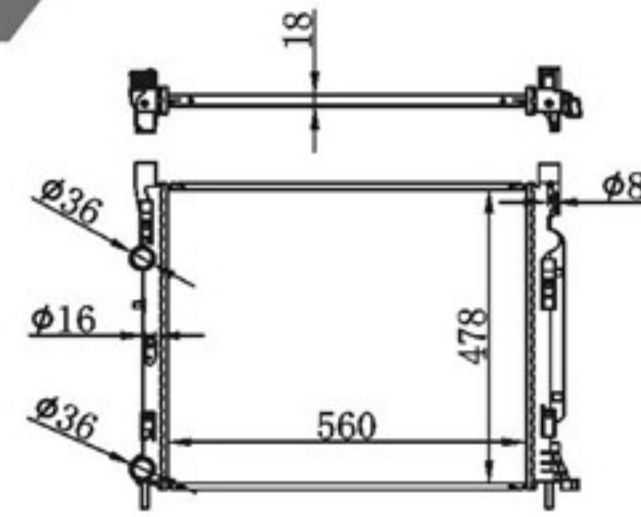

BY-18058

MODELS : KANGOO (KWO/1) 1.6 16V 08-09 MT P A : 18
CORE SIZE : 560×478 DPI :
TANK SIZE : 42/42×495 OEM : 8200455801/4155000102
CARTON: 740*130*610 NISSENS :