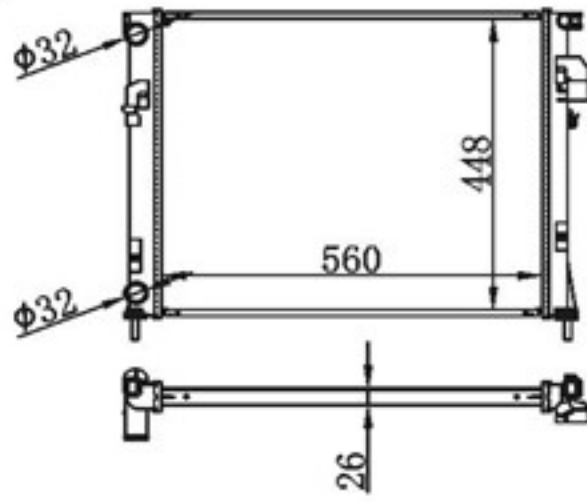

BY-18057

MODELS : KANGOO II 1.5 DCI 08- MT P A : 26
CORE SIZE : 560×448 DPI :
TANK SIZE : 44/44×471 OEM : 21400-00QAS
CARTON: NISSENS: 63025A