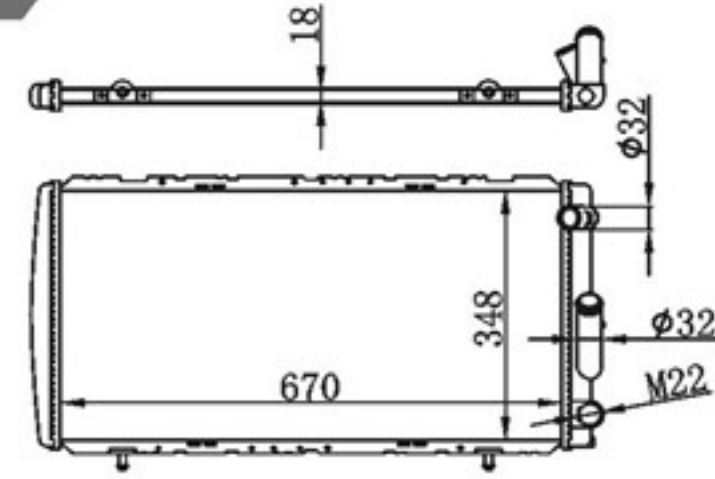

BY-18026

MODELS : ESPACE 2.2I 84-92 MT
CORE SIZE : 670×348
TANK SIZE : 39/39×372
CARTON:
P A : 18
DPI :
OEM : 7700764838
NISSENS:63911A