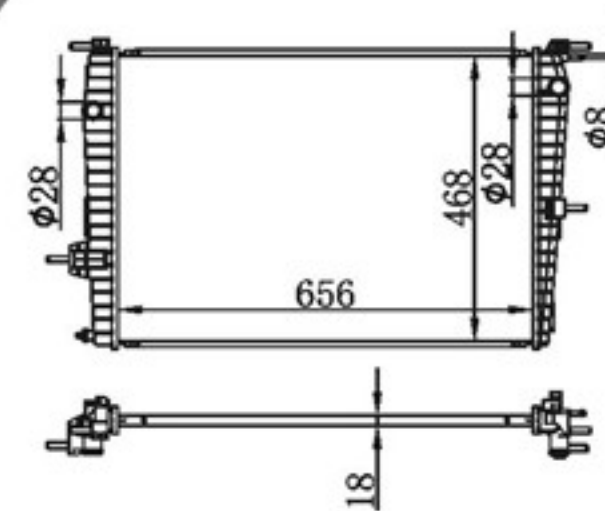

BY-18044

MODELS : MEGANE III 09- MT P A : 18
CORE SIZE : 656×468 DPI :
TANK SIZE : 42/42×491 OEM : 21410-0067R
CARTON: 860*145*555 NISSENS : 637615