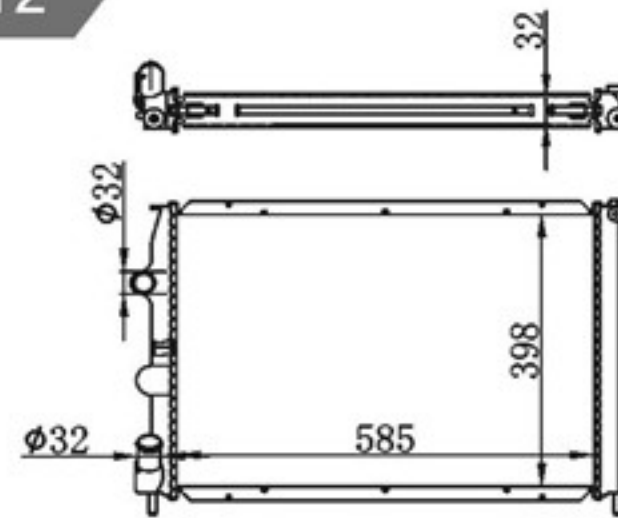

BY-18012

MODELS : MEGANE 1.9DT 1870F8Q 95-02 MT
CORE SIZE : 585×398
TANK SIZE : 49.9/49.9×415.2
CARTON:

P A : 32
DPI :
OEM : 7700838129
NISSENS:63977A

BY-18013

MODELS : CLIO 1.0i/1.2i/1.6i MT
CORE SIZE : 480×408
TANK SIZE : 50/50×415
CARTON: 670*140*560