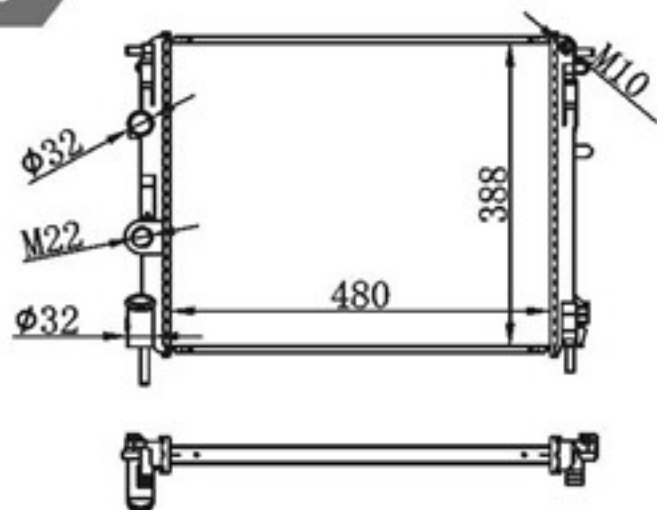

BY-18036

MODELS : RN LOGAN 1.4/1.6 08- MT P A : 16
 CORE SIZE : 482×408 DPI :
 TANK SIZE : 35/35×414.4 OEM : 8200735038
 CARTON: 660*120*500 NISSENS : 637609

BY-18037

MODELS : R9 1.6D 81- MT P A : 26
 CORE SIZE : 400×398 DPI :
 TANK SIZE : 50/50×406 OEM : 700765602
 CARTON: NISSENS:

BY-18038

MODELS : DACIA SANDERO 1.5 DCI MT P A : 26
 CORE SIZE : 585×388 DPI :
 TANK SIZE : 43/43×414 OEM :
 CARTON: NISSENS:

BY-18039

MODELS : CLIO 1.9DTI'98-00 MT P A : 16/22/26
 CORE SIZE : 480×388 DPI :
 TANK SIZE : 43/43×414 OEM :
 CARTON: NISSENS: