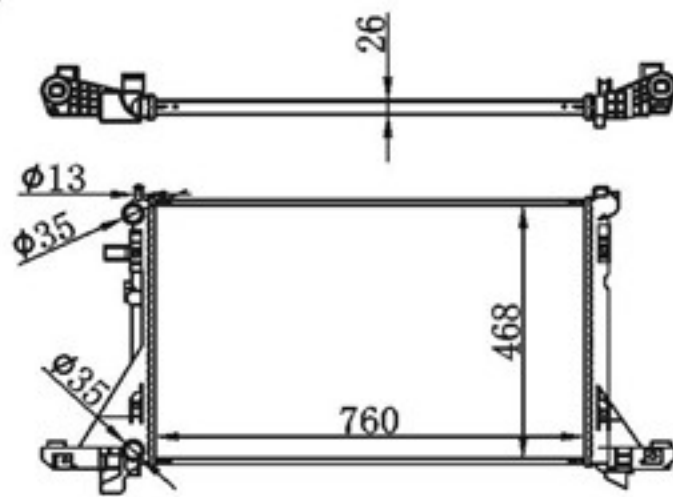

BY-18059

MODELS : MASTER III 2.3 CDTI 10- MT P A : 26
CORE SIZE : 760×468 DPI :
TANK SIZE : 41/41×493 OEM : 4419451/93197531
CARTON: NISSENS: 630732