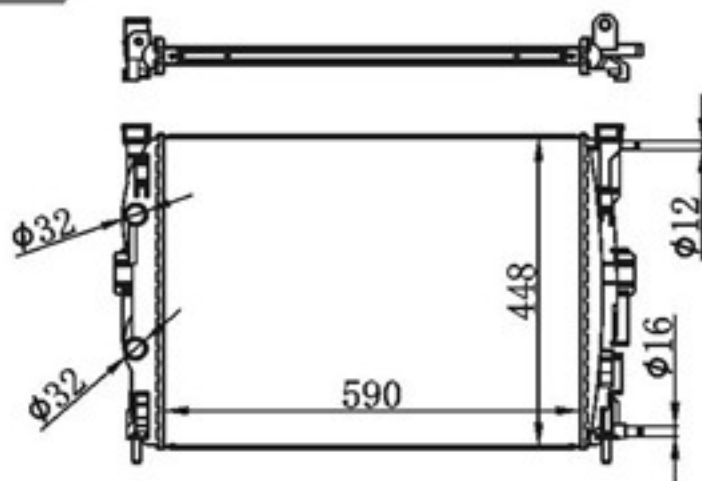

BY-18019

MODELS : MEGANE 1.5 DCI 02- MT P A : 22/26/32
CORE SIZE : 590×448 DPI :
TANK SIZE : 50/50×452 OEM : 8200115542
CARTON: NISSENS:63765A