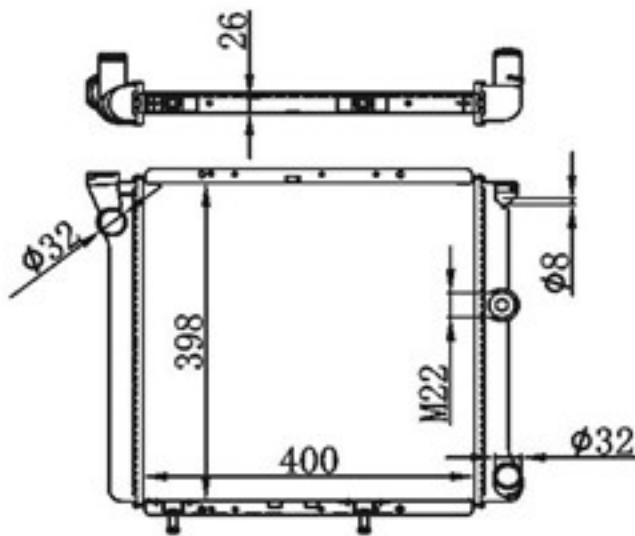

BY-18032

MODELS : LAGUNA 2.0I 93-01 MT
CORE SIZE : 635×448
TANK SIZE : 50/50×470
CARTON:
P A : 22
DPI :
OEM : 77010 45345
NISSENS: 63843A

BY-18033

MODELS : LAGUNA (B56, 556) 1.8 93-01 MT P A : 40
 CORE SIZE : 634×438 DPI :
 TANK SIZE : 59.5/59.5×458.5 OEM : 77 01 038 219
 CARTON: NISSENS:63851A

BY-18034

MODELS : LOGAN (LS) 1.6 04- MT P A : 16
 CORE SIZE : 585×408 DPI :
 TANK SIZE : 35/35×414.4 OEM : 8200735039
 CARTON: NISSENS:637612

BY-18035

MODELS : KOLEOS 10- MT P A : 26
 CORE SIZE : 440×678 DPI :
 TANK SIZE : 42.5/42.5×701 OEM : 92100JY00A/21400-7173R
 CARTON: 740*140*640 NISSENS:

BY-18036

MODELS : RN LOGAN 1.4/1.6 08- MT P A : 16
 CORE SIZE : 482×408 DPI :
 TANK SIZE : 35/35×414.4 OEM : 8200735038
 CARTON: 660*120*500 NISSENS : 637609

BY-18037

MODELS : R9 1.6D 81- MT P A : 26
 CORE SIZE : 400×398 DPI :
 TANK SIZE : 50/50×406 OEM : 700765602
 CARTON: NISSENS: