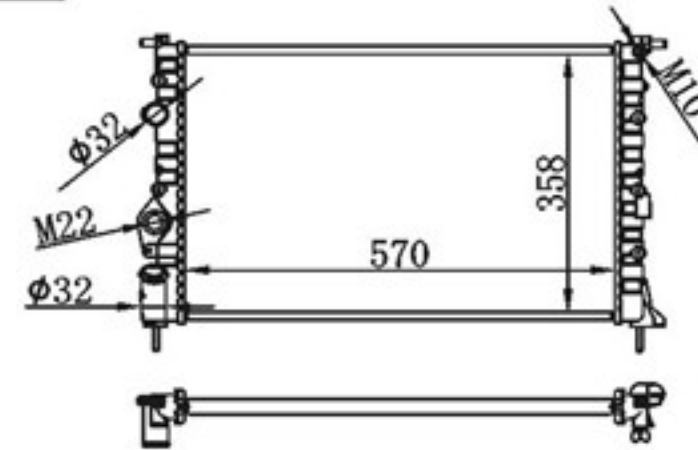

BY-18030

MODELS : MEGANE I (BA0/1) 1.6i 96-03 MT
CORE SIZE : 570×358
TANK SIZE : 42.5/42.5×379
CARTON:
P A : 22/26
DPI :
OEM : 7700838135
NISSENS:639391