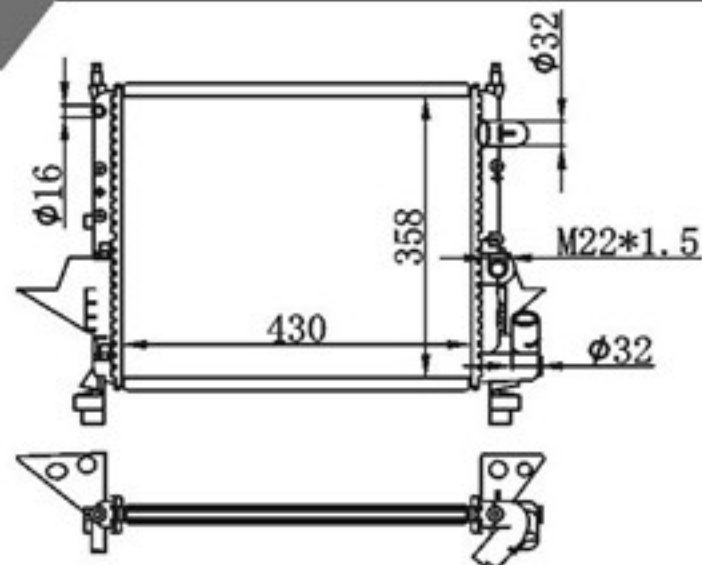

BY-18023

MODELS : TWINGO 1.2i 93- MT P A : 22/26
CORE SIZE : 430×358 DPI :
TANK SIZE : 42.5/42.5×379 OEM : 352365
CARTON: NISSENS:63949