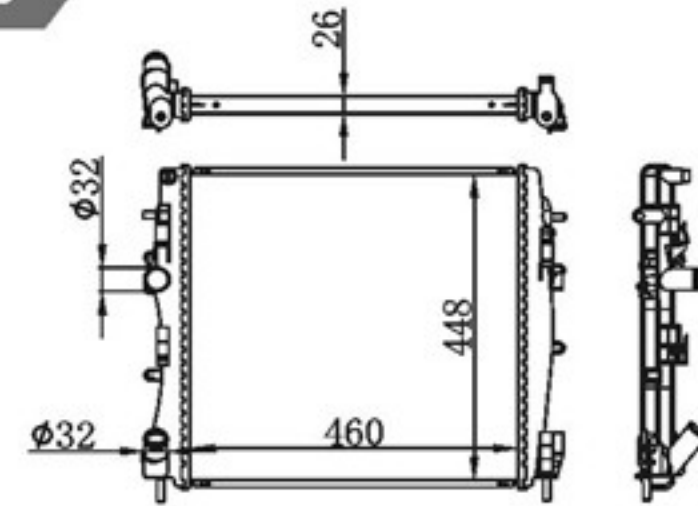

BY-18028

MODELS : KANGOO 1.5DCI 03-08 MT
CORE SIZE : 460×448
TANK SIZE : 43/43×470.5
CARTON:
P A : 26
DPI :
OEM : 8200072712/3
NISSENS:63762