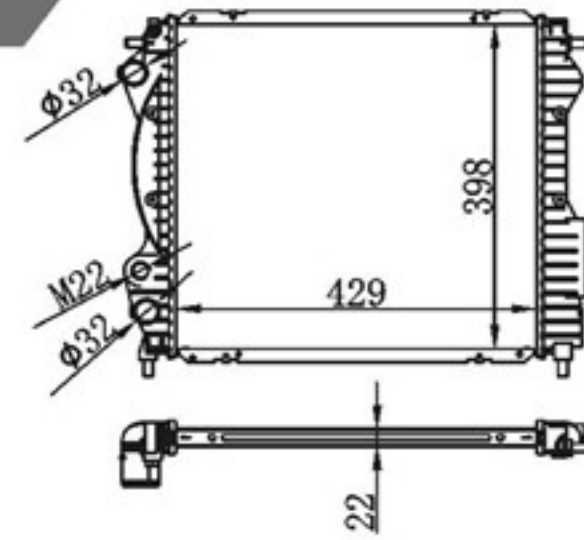

BY-18010

MODELS : CLIO 1.2 1171E5F 90-98 MT
CORE SIZE : 429×398
TANK SIZE : 39/39×412
CARTON: 620*120*500

P A : 22
DPI :
OEM : 7700806575
NISSENS:63968A