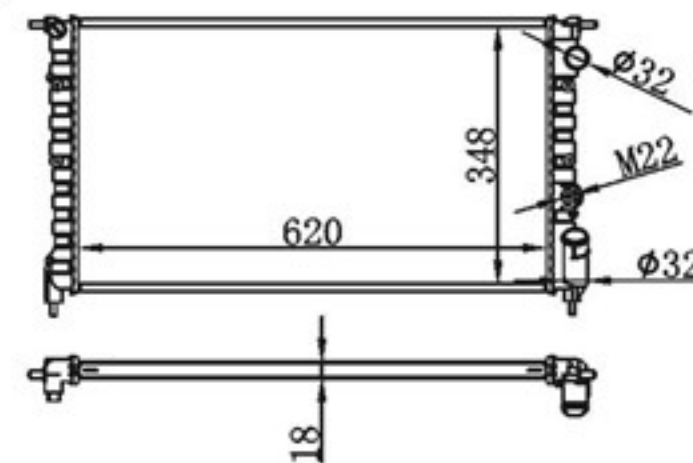

BY-18004

MODELS : R21 1.7 89-/ESPACE 91- MT P A : 18
CORE SIZE : 620×348 DPI :
TANK SIZE : 38/38×378 OEM : 7700795175
CARTON: NISSENS:63918