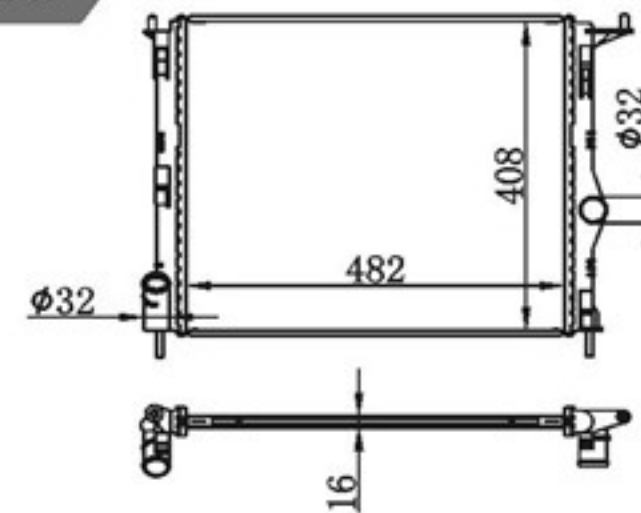

BY-18032

MODELS : LAGUNA 2.0I 93-01 MT
CORE SIZE : 635×448
TANK SIZE : 50/50×470
CARTON:
P A : 22
DPI :
OEM : 77010 45345
NISSENS: 63843A

BY-18033

MODELS : LAGUNA (B56, 556) 1.8 93-01 MT P A : 40
 CORE SIZE : 634×438 DPI :
 TANK SIZE : 59.5/59.5×458.5 OEM : 77 01 038 219
 CARTON: NISSENS:63851A

BY-18034

MODELS : LOGAN (LS) 1.6 04- MT P A : 16
 CORE SIZE : 585×408 DPI :
 TANK SIZE : 35/35×414.4 OEM : 8200735039
 CARTON: NISSENS:637612

BY-18035

MODELS : KOLEOS 10- MT P A : 26
 CORE SIZE : 440×678 DPI :
 TANK SIZE : 42.5/42.5×701 OEM : 92100JY00A/21400-7173R
 CARTON: 740*140*640 NISSENS:

BY-18036

MODELS : RN LOGAN 1.4/1.6 08- MT P A : 16
 CORE SIZE : 482×408 DPI :
 TANK SIZE : 35/35×414.4 OEM : 8200735038
 CARTON: 660*120*500 NISSENS : 637609

BY-18037

MODELS : R9 1.6D 81- MT P A : 26
 CORE SIZE : 400×398 DPI :
 TANK SIZE : 50/50×406 OEM : 700765602
 CARTON: NISSENS: