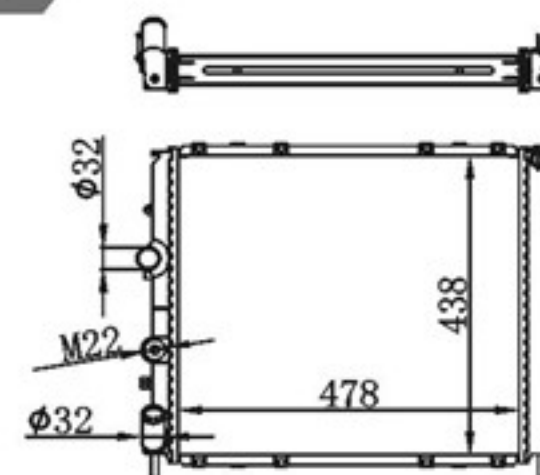

BY-18016

MODELS : KANGOO 1.9D 98- MT
CORE SIZE : 478×438
TANK SIZE : 60/60×458
CARTON: 640*130*530

P A : 32/40
DPI :
OEM : 7700312858
NISSENS:63854A