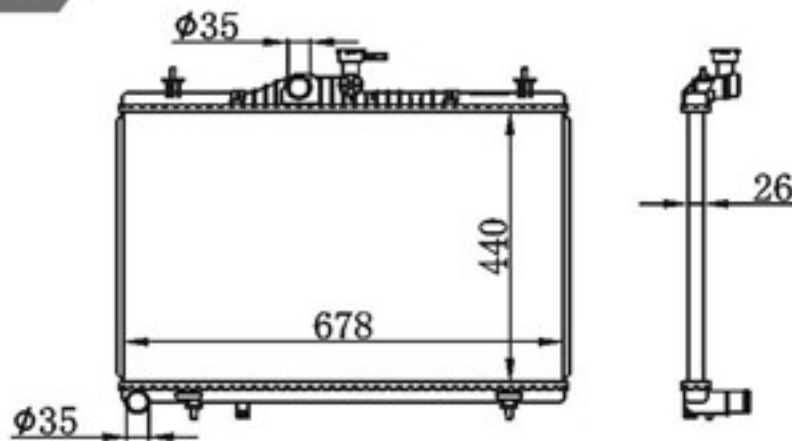

BY-18045

MODELS : KOLEOS 10- MT P A : 26
CORE SIZE : 678×440 DPI :
TANK SIZE : 42.5/42.5×701 OEM :
CARTON: 740*140*640 NISSENS: