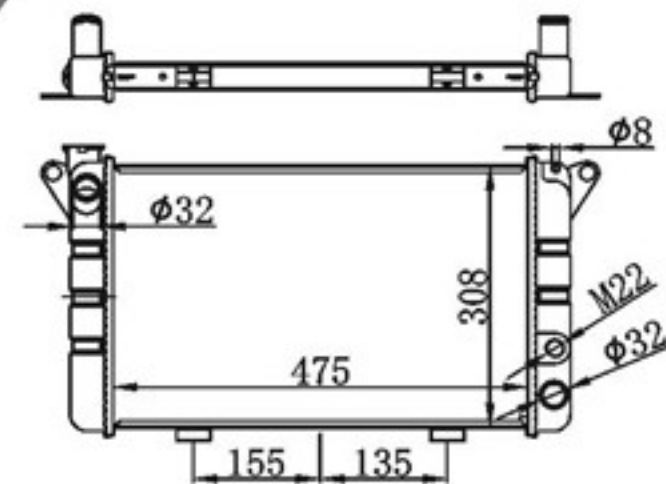

BY-18044

MODELS : MEGANE III 09- MT P A : 18
 CORE SIZE : 656×468 DPI :
 TANK SIZE : 42/42×491 OEM : 21410-0067R
 CARTON: 860*145*555 NISSENS : 637615

BY-18045

MODELS : KOLEOS 10- MT P A : 26
 CORE SIZE : 678×440 DPI :
 TANK SIZE : 42.5/42.5×701 OEM :
 CARTON: 740*140*640 NISSENS:

BY-18046

MODELS : 12 BREAK 70- MT P A : 26
 CORE SIZE : 475×308 DPI :
 TANK SIZE : 54.5/54.5×325 OEM :
 CARTON: 675*130*375 NISSENS:

BY-18047

MODELS : MEGANE 1.2 i TURBO 08-11 MT P A : 26
 CORE SIZE : 625×368 DPI :
 TANK SIZE : 42.5/42.5×387 OEM : 21410-0002R
 CARTON: 910*160*470 NISSENS: 637608