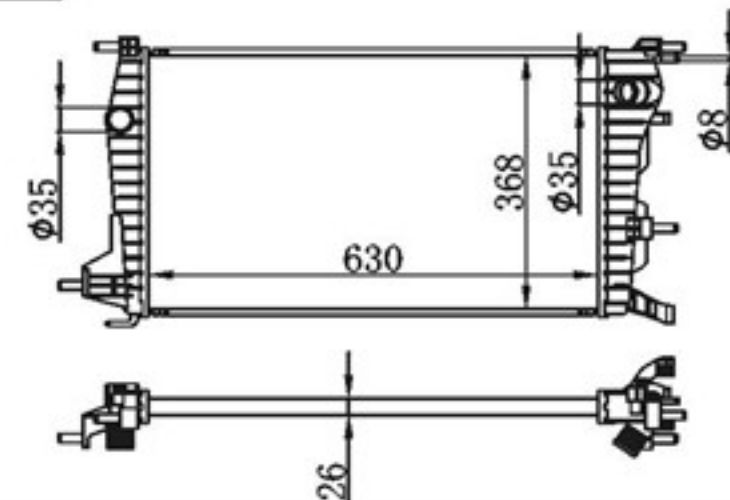

BY-18048

MODELS : FLUENCE 1.5 DCI 08- MT P A : 26
CORE SIZE : 630×368 DPI :
TANK SIZE : 46/46×389 OEM : 21410 0068 R
CARTON: 920*170*460 NISSENS : 637616