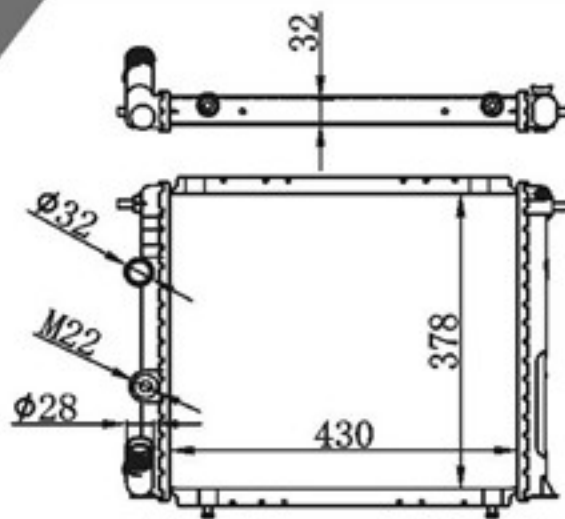

BY-18040

MODELS : CLIO 1.9DTI'98-00 MT P A : 16/22/26
 CORE SIZE : 480×388 DPI :
 TANK SIZE : 43/43×414 OEM : 2140000QAX
 CARTON: NISSENS : 63809

BY-18041

MODELS : CLIO 1.5 DCI 100HP 01- MT P A : 26
 CORE SIZE : 480×388 DPI :
 TANK SIZE : 43/43×414 OEM : 7700436916
 CARTON: 650*140*520 NISSENS : 67229

BY-18042

MODELS : 12 BREAK 70- MT P A : 26
 CORE SIZE : 475×308 DPI :
 TANK SIZE : 54.5/54.5×325 OEM : 7700571627
 CARTON: 675*130*375 NISSENS:

BY-18043

MODELS : R 19 1.4L 88- MT P A : 32
 CORE SIZE : 430×378 DPI :
 TANK SIZE : 48/48×405 OEM : 7700784039
 CARTON: 675*130*375 DPI : 63887