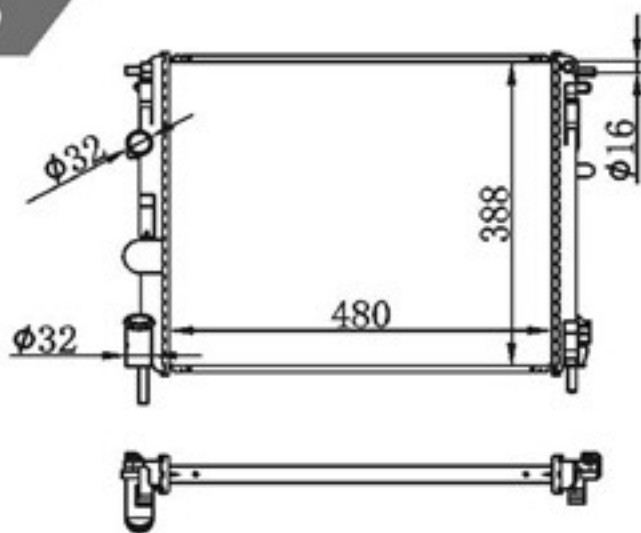

BY-18003

MODELS : CLIO 1.2 98-01/KANGOO 1.2 00- MT P A : 16/22/26
CORE SIZE : 480×388 DPI :
TANK SIZE : 43/43×414 OEM : 7700 430 784
CARTON: NISSENS:638081