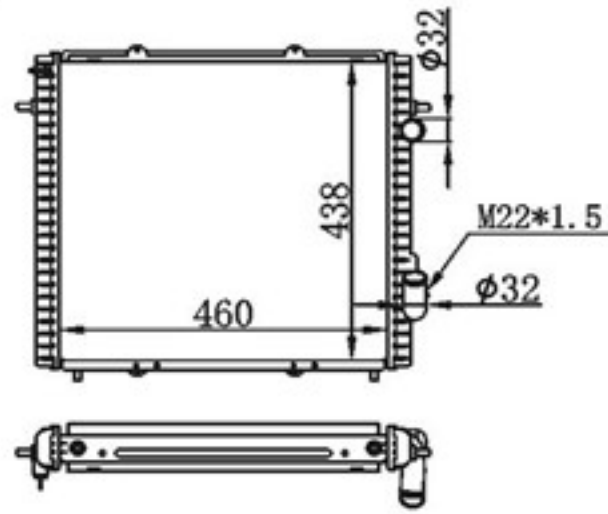

BY-18017

MODELS : EXPRESS 1.9D 91- MT P A : 32/40
CORE SIZE : 460×438 DPI :
TANK SIZE : 60/60×458 OEM : 6006000712
CARTON: 640*140*550 NISSENS:63947