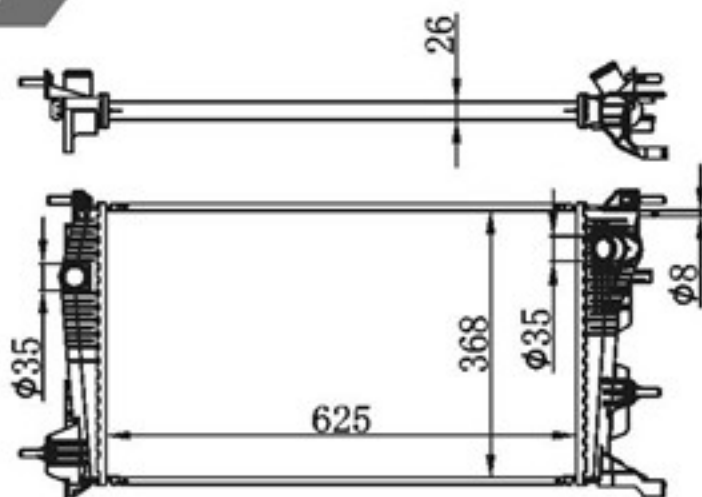

BY-18047

MODELS : MEGANE 1.2 i TURBO 08-11 MT P A : 26
CORE SIZE : 625×368 DPI :
TANK SIZE : 42.5/42.5×387 OEM : 21410-0002R
CARTON: 910*160*470 NISSENS: 637608