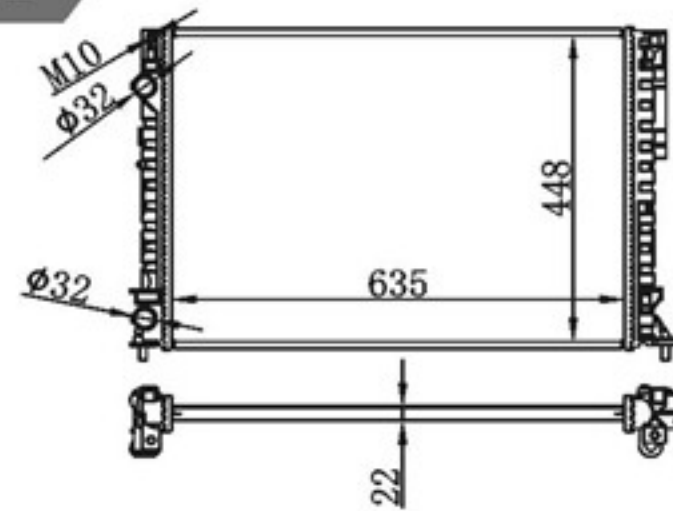

BY-18030

MODELS : MEGANE I (BA0/1) 1.6i 96-03 MT
CORE SIZE : 570×358
TANK SIZE : 42.5/42.5×379
CARTON:
P A : 22/26
DPI :
OEM : 7700838135
NISSENS:639391

BY-18031

MODELS : CLIO II 1.5i 98- MT
CORE SIZE : 480×388
TANK SIZE : 43/43×414
CARTON:
P A : 26
DPI :
OEM : 7700436916
NISSENS:67246

BY-18032

MODELS : LAGUNA 2.0I 93-01 MT
CORE SIZE : 635×448
TANK SIZE : 50/50×470
CARTON:
P A : 22
DPI :
OEM : 77010 45345
NISSENS: 63843A

BY-18033

MODELS : LAGUNA (B56, 556) 1.8 93-01 MT P A : 40
 CORE SIZE : 634×438 DPI :
 TANK SIZE : 59.5/59.5×458.5 OEM : 77 01 038 219
 CARTON: NISSENS:63851A