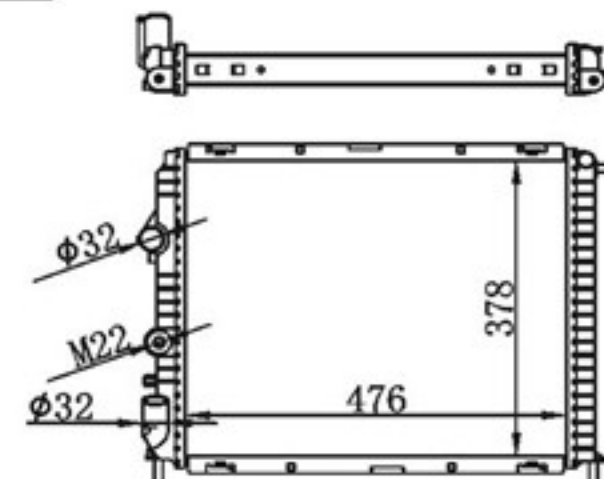

BY-18005

MODELS : R19 1.2 1237 C16 88-/EXTRA 91- MT P A : 18
 CORE SIZE : 390×348 DPI :
 TANK SIZE : 38/38×378 OEM : 7700805486
 CARTON: NISSENS:63929

BY-18006

MODELS : DACIA LOGAN 1.4i 04- MT P A : 16/22/26
 CORE SIZE : 430×358 DPI :
 TANK SIZE : 42.5/42.5×379 OEM : 7700838134
 CARTON: NISSENS:639371

BY-18007

MODELS : MEGANE 1.9 DT 95- MT P A : 32/40
 CORE SIZE : 585×378 DPI :
 TANK SIZE : 62/62×415 OEM : 7700838129
 CARTON: NISSENS:63977A

BY-18008

MODELS : CLIO 1.4i 1390E7J 98- MT P A : 32/40
 CORE SIZE : 476×378 DPI :
 TANK SIZE : 62/62×415 OEM : 7701352904
 CARTON: 660*140*505 NISSENS:63855A