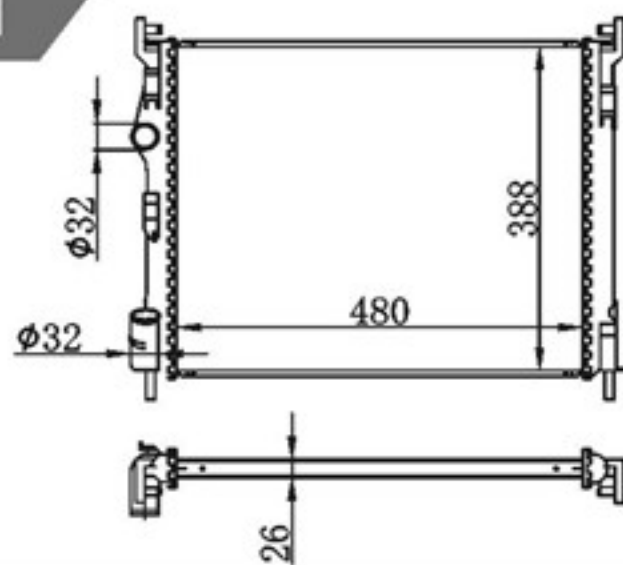

BY-18028

MODELS : KANGOO 1.5DCI 03-08 MT
CORE SIZE : 460×448
TANK SIZE : 43/43×470.5
CARTON:
P A : 26
DPI :
OEM : 8200072712/3
NISSENS:63762

BY-18029

MODELS : CLIO 1.0i/KANGOO 1.2i 98- MT
CORE SIZE : 430×358
TANK SIZE : 42.5/42.5×379
CARTON:
P A : 22/26
DPI :
OEM : 7700314382
NISSENS:63884

BY-18030

MODELS : MEGANE I (BA0/1) 1.6i 96-03 MT
CORE SIZE : 570×358
TANK SIZE : 42.5/42.5×379
CARTON:
P A : 22/26
DPI :
OEM : 7700838135
NISSENS:639391

BY-18031

MODELS : CLIO II 1.5i 98- MT
CORE SIZE : 480×388
TANK SIZE : 43/43×414
CARTON:
P A : 26
DPI :
OEM : 7700436916
NISSENS:67246