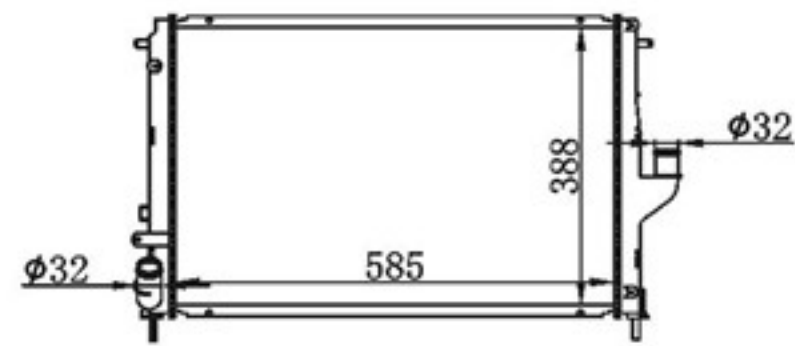

BY-18036

MODELS : RN LOGAN 1.4/1.6 08- MT P A : 16
 CORE SIZE : 482×408 DPI :
 TANK SIZE : 35/35×414.4 OEM : 8200735038
 CARTON: 660*120*500 NISSENS : 637609

BY-18037

MODELS : R9 1.6D 81- MT P A : 26
 CORE SIZE : 400×398 DPI :
 TANK SIZE : 50/50×406 OEM : 700765602
 CARTON: NISSENS:

BY-18038

MODELS : DACIA SANDERO 1.5 DCI MT P A : 26
 CORE SIZE : 585×388 DPI :
 TANK SIZE : 43/43×414 OEM :
 CARTON: NISSENS:

BY-18039

MODELS : CLIO 1.9DTI'98-00 MT P A : 16/22/26
 CORE SIZE : 480×388 DPI :
 TANK SIZE : 43/43×414 OEM :
 CARTON: NISSENS: