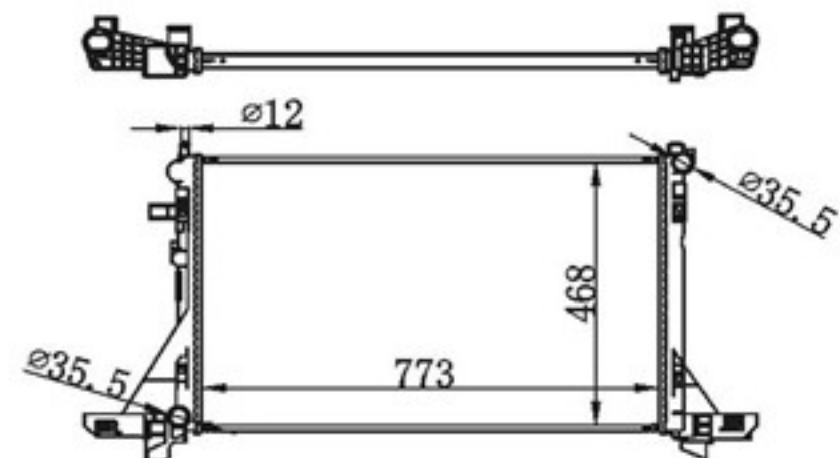

BY-18064

MODELS : NV 400 (M20) 2.3 CDTI 10- MT P A : 22/26
CORE SIZE : 773×468 DPI :
TANK SIZE : 42/42×493.5 OEM : 214107695R/4419452
CARTON: 1150*120*570 NISSENS : 630733