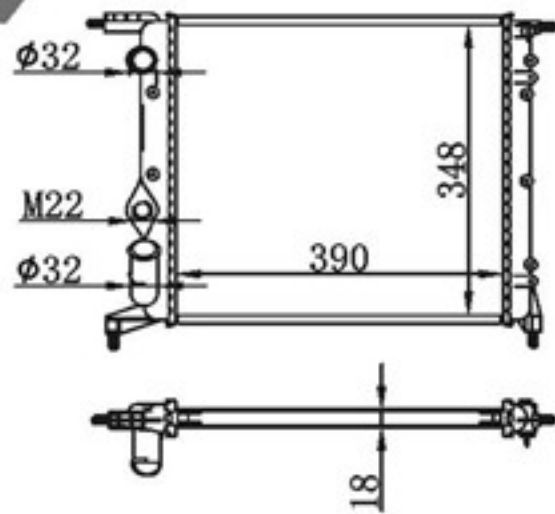

BY-18001

MODELS : CLIO 90-/R19 1.4 88- MT P A : 18
 CORE SIZE : 390×348 DPI :
 TANK SIZE : 38/38×378 OEM : 7700784040
 CARTON: NISSENS:639271

BY-18002

MODELS : LAGUNA 1.6i 16V 94- MT P A : 16/22/26
 CORE SIZE : 559×388 DPI :
 TANK SIZE : 43/43×414 OEM : 7701 038 237
 CARTON: NISSENS:63832