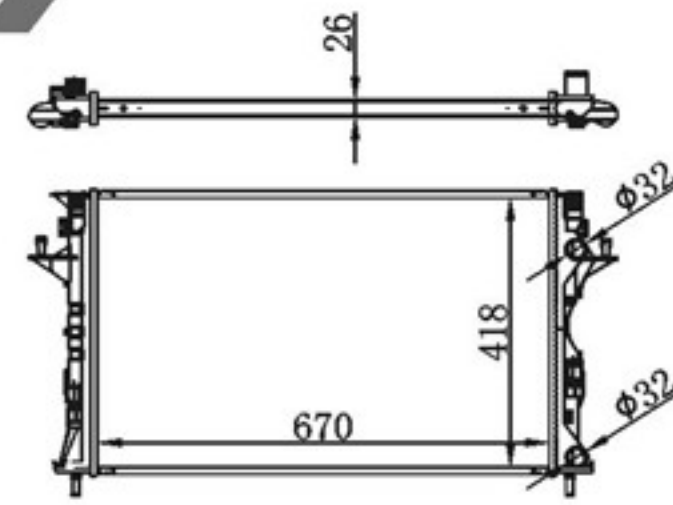

BY-18018

MODELS : VEL Satis MT P A : 26
CORE SIZE : 670×418 DPI :
TANK SIZE : 48.3/48.3×441 OEM : 8200008765
CARTON: 930*120*520 NISSENS:63816