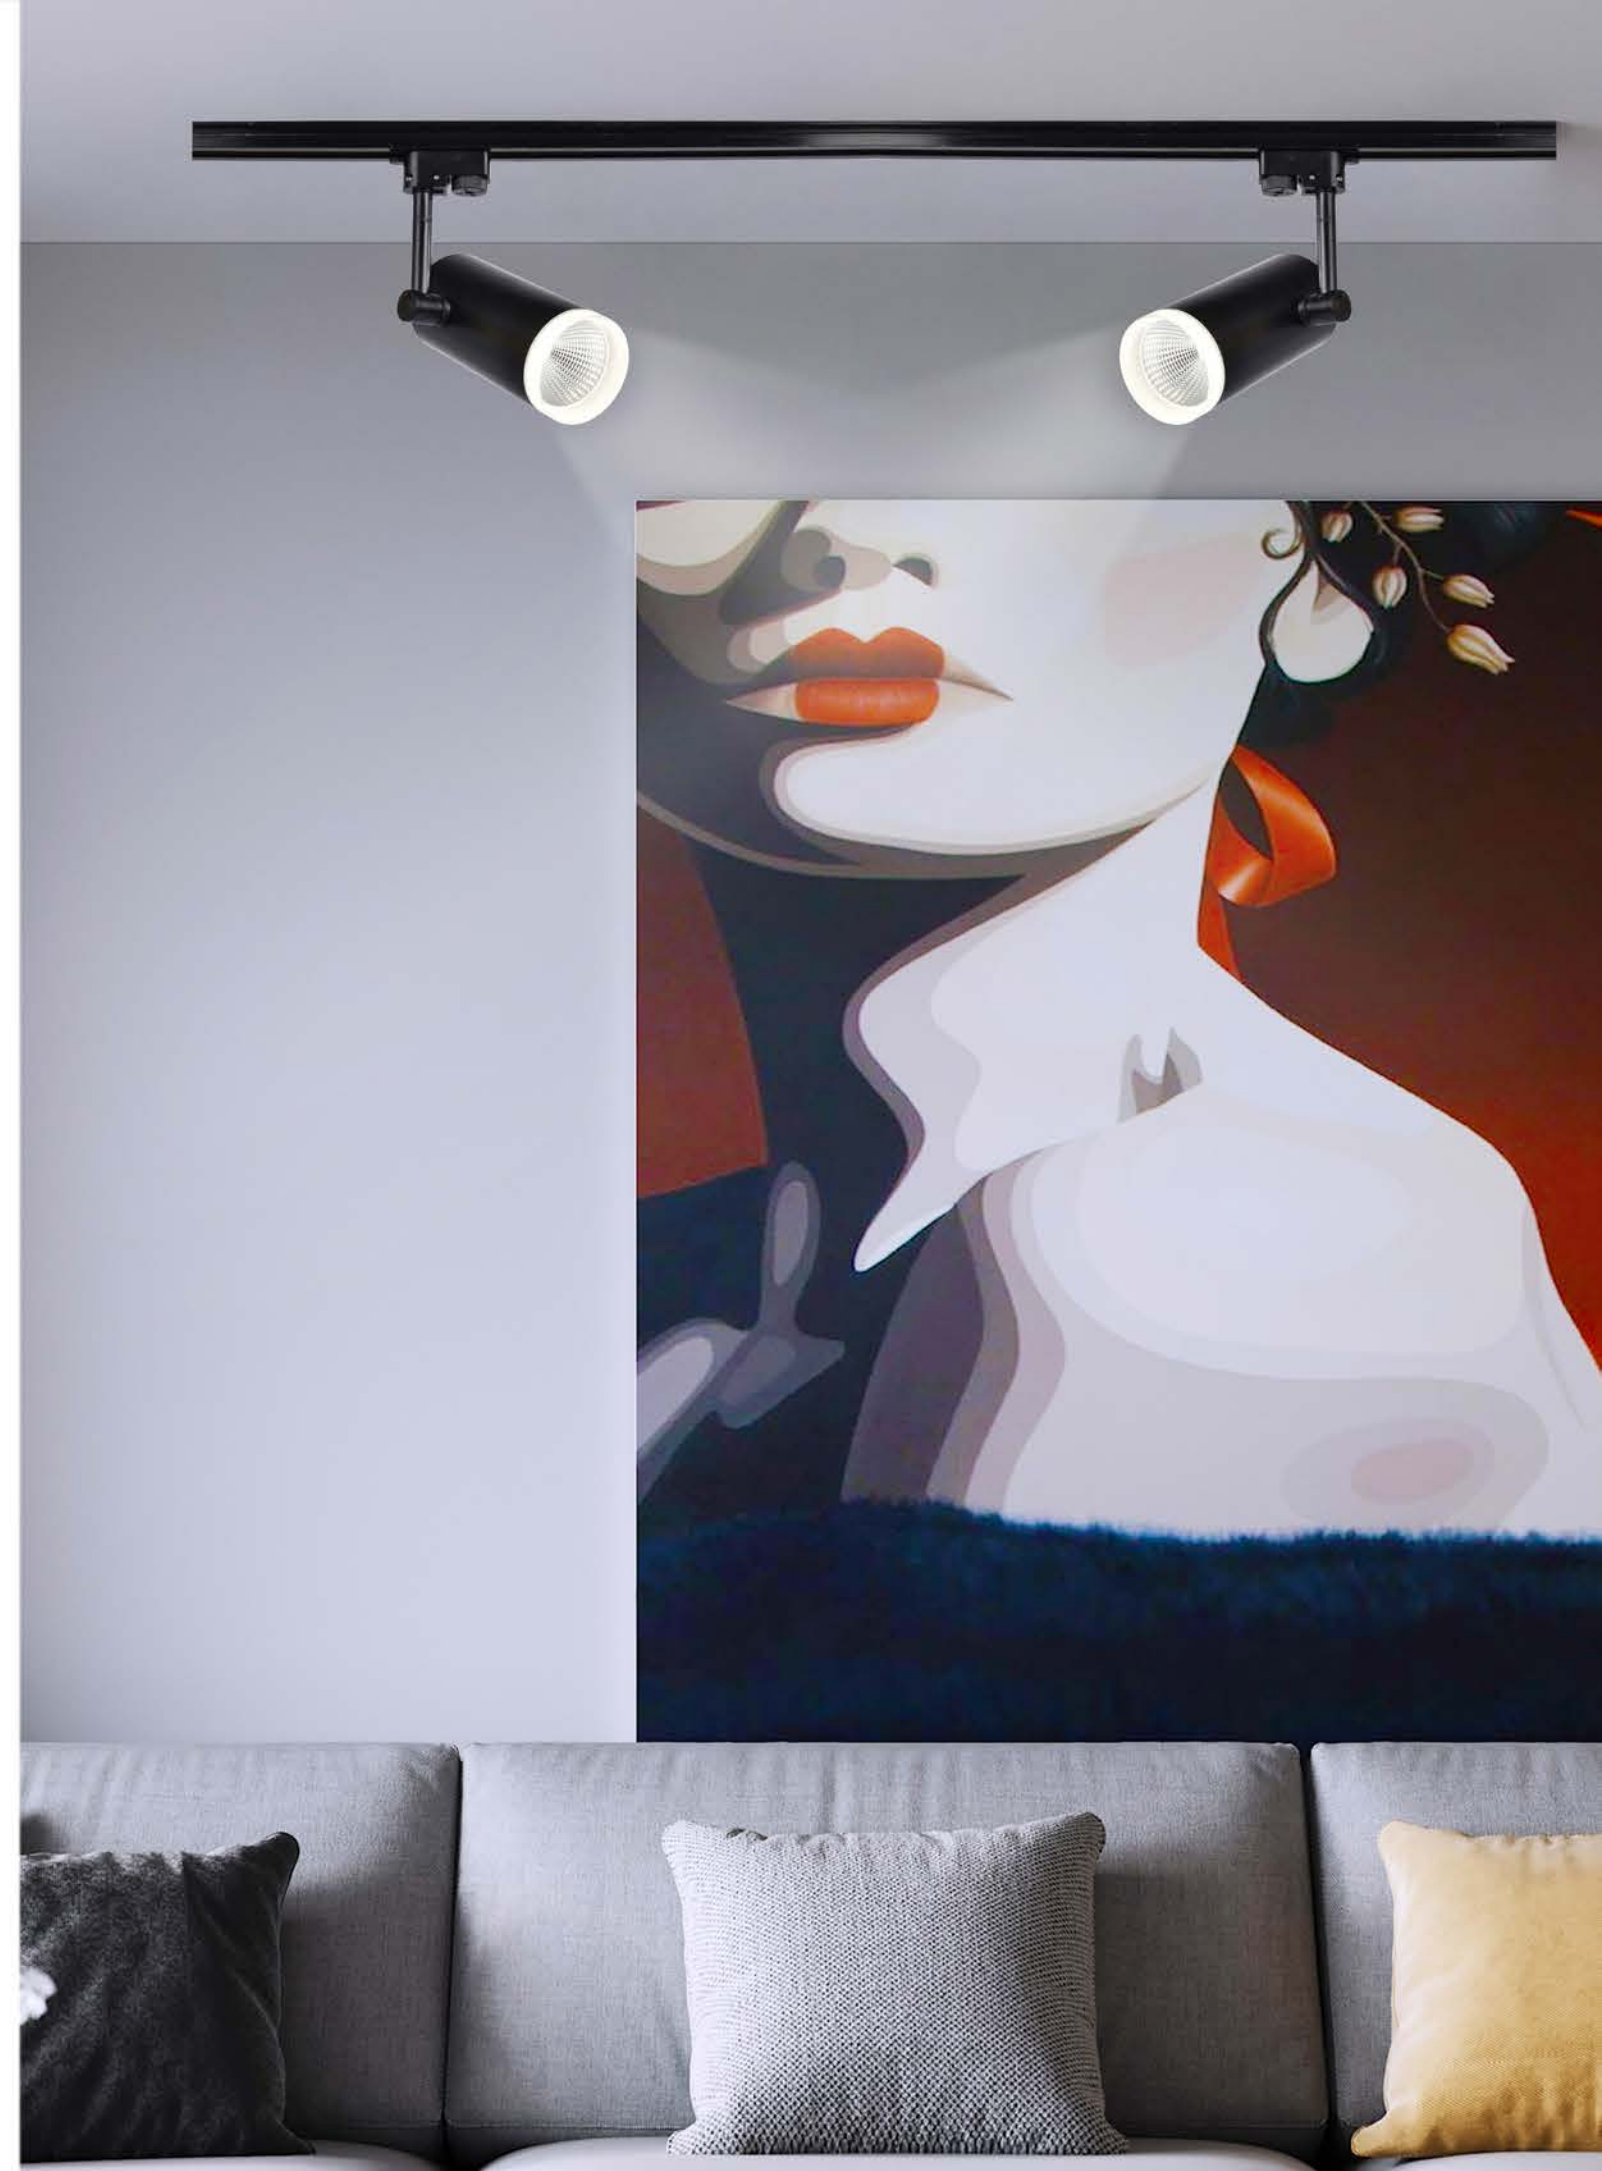

Item No.	Color	Material	Voltage	LED Type	Wattage	Light body
RD817-3 BK	Black	Aluminum+Acrylic +Iron	170-240	SMD2835	18W	410*80*150mm
RD817-4 BK	Black	Aluminum+Acrylic +Iron	170-240	SMD2835	24W	552*80*150mm