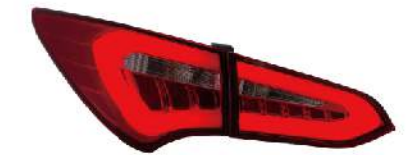

YAB-XSD-0237 RC

FIT FOR HYUNDAI SANTAFE 2013-UP TAIL LAMP
适用于现代新圣达菲光导尾灯 2013-至今
小片 R:92406-2W130 大片 R:92402-2W130
L:92405-2W130 L:92401-2W130