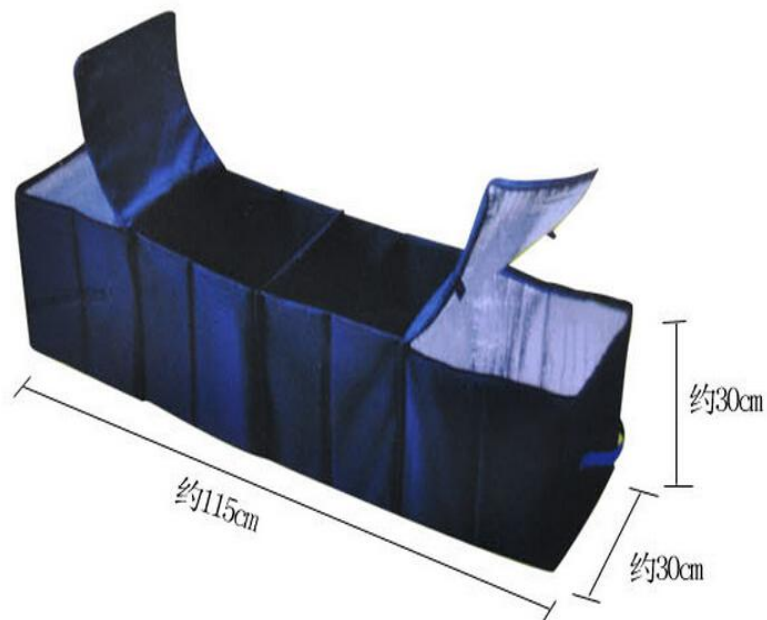

**N.W/G.W: 25/26kg**

**Color: black**

**Item no: OB-028**

**Size: 55\*25\*30cm**

**Material:**

**600D oxford fabric, nylon**

**Packing: OPP bag**

**Weight: 1100g**

# Item no: OB-029

**Size: 115\*30\*30cm**

**Material:**

**420D oxford fabric, nylon**

**Packing: OPP bag**

**Weight: 1100g**

**Carton quantity: 20pcs**

**Carton CBM: 70\*35\*70cm**